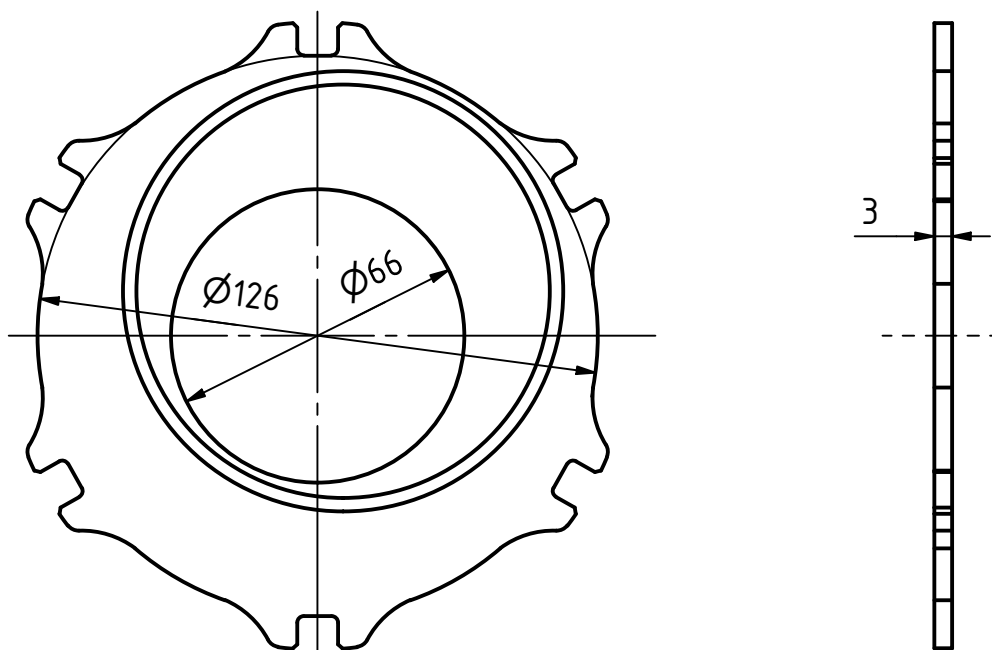

Přehled brzdových kotoučů

4" BRZDOVÝ KOTOUČ

katalogové č. sady K-304A-009 (sada 2ks = 1 brzda)
pro kola kat. č. K-204A / K-204V

5" BRZDOVÝ KOTOUČ

katalogové č. sady K-305A-006 (sada = 1 brzda)
pro kola kat. č. K-205A / K-205V

Přehled brzdových kotoučů

6'' BRZDOVÝ KOTOUČ

katalogové č. sady K-306A-001 (sada = 1 brzda)
pro kola kat. č. K-206A / K-206V / K-256A / K-256V /
K-260A / K-260V

6'' BRZDOVÝ KOTOUČ

katalogové č. sady K-246A-003 (sada = 1 brzda)
pro kola kat. č. K-246A / K-246V

Přehled brzdových kotoučů

6'' BRZDOVÝ KOTOUČ

katalogové č. sady K-326A-002-4mm (sada = 1 brzda)
pro kola kat. č. K-236A / K-236V

6'' BRZDOVÝ KOTOUČ

katalogové č. sady K-326A-002-3mm (sada = 1 brzda)
pro kola kat. č. K-216A / K-216V / K-226A / K-226V

Přehled brzdových kotoučů

6" BRZDOVÝ KOTOUČ

katalogové č. sady K-305A-005A (sada = 1 brzda)
pro první verzi kola K-206A-100 , NUTNOST KONZULTACE

8" BRZDOVÝ KOTOUČ

katalogové č. sady K-218A-004 (sada = 1 brzda)
pro kola kat. č. K-208A / K-208V / K-218A / K-218V