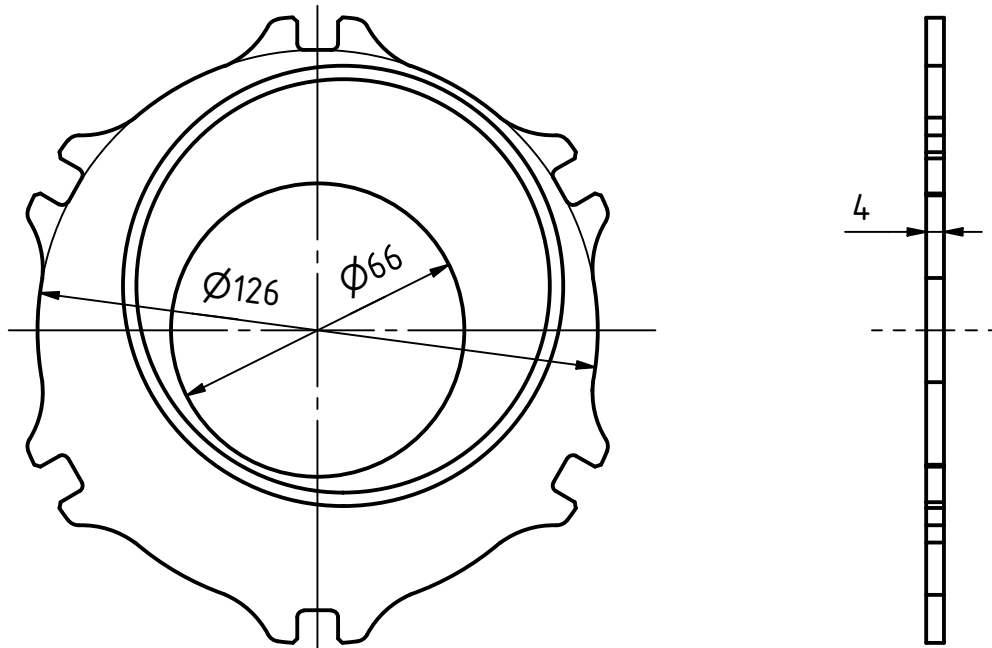

Přehled brzdových kotoučů

4" BRZDOVÝ KOTOUČ

katalogové č. sady K-304A-009 (sada 2ks = 1 brzda)
pro kola kat. č. K-204A / K-204V

5" BRZDOVÝ KOTOUČ

katalogové č. sady K-305A-006 (sada = 1 brzda)
pro kola kat. č. K-205A / K-205V

Přehled brzdových kotoučů

6'' BRZDOVÝ KOTOUČ

katalogové č. sady K-306A-001 (sada = 1 brzda)
pro kola kat. č. K-206A / K-206V / K-256A / K-256V /
K-260A / K-260V

6'' BRZDOVÝ KOTOUČ

katalogové č. sady K-246A-003 (sada = 1 brzda)
pro kola kat. č. K-246A / K-246V

Přehled brzdových kotoučů

6'' BRZDOVÝ KOTOUČ

katalogové č. sady K-326A-002-4mm (sada = 1 brzda)
pro kola kat. č. K-236A / K-236V

6'' BRZDOVÝ KOTOUČ

katalogové č. sady K-326A-002-3mm (sada = 1 brzda)
pro kola kat. č. K-216A / K-216V / K-226A / K-226V

Přehled brzdových kotoučů

6" BRZDOVÝ KOTOUČ

katalogové č. sady K-305A-005A (sada = 1 brzda)
pro první verzi kola K-206A-100 , NUTNOST KONZULTACE

8" BRZDOVÝ KOTOUČ

katalogové č. sady K-218A-004 (sada = 1 brzda)
pro kola kat. č. K-208A / K-208V / K-218A / K-218V