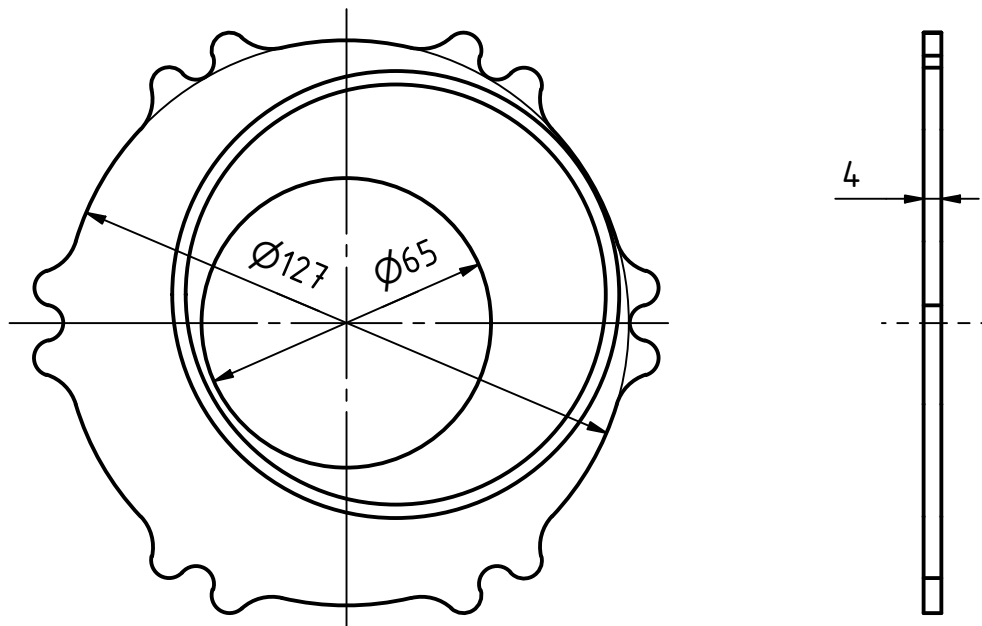

Přehled brzdových kotoučů

4" BRZDOVÝ KOTOUČ

katalogové č. sady K-304A-009 (sada 2ks = 1 brzda)
pro kola kat. č. K-204A / K-204V

5" BRZDOVÝ KOTOUČ

katalogové č. sady K-305A-006 (sada = 1 brzda)
pro kola kat. č. K-205A / K-205V

Přehled brzdových kotoučů

6'' BRZDOVÝ KOTOUČ

katalogové č. sady K-306A-001 (sada = 1 brzda)
pro kola kat. č. K-206A / K-206V / K-256A / K-256V /
K-260A / K-260V

6'' BRZDOVÝ KOTOUČ

katalogové č. sady K-246A-003 (sada = 1 brzda)
pro kola kat. č. K-246A / K-246V

Přehled brzdových kotoučů

6'' BRZDOVÝ KOTOUČ

katalogové č. sady K-326A-002-4mm (sada = 1 brzda)
pro kola kat. č. K-236A / K-236V

6'' BRZDOVÝ KOTOUČ

katalogové č. sady K-326A-002-3mm (sada = 1 brzda)
pro kola kat. č. K-216A / K-216V / K-226A / K-226V

Přehled brzdových kotoučů

6" BRZDOVÝ KOTOUČ

katalogové č. sady K-305A-005A (sada = 1 brzda)
pro první verzi kola K-206A-100 , NUTNOST KONZULTACE

8" BRZDOVÝ KOTOUČ

katalogové č. sady K-218A-004 (sada = 1 brzda)
pro kola kat. č. K-208A / K-208V / K-218A / K-218V