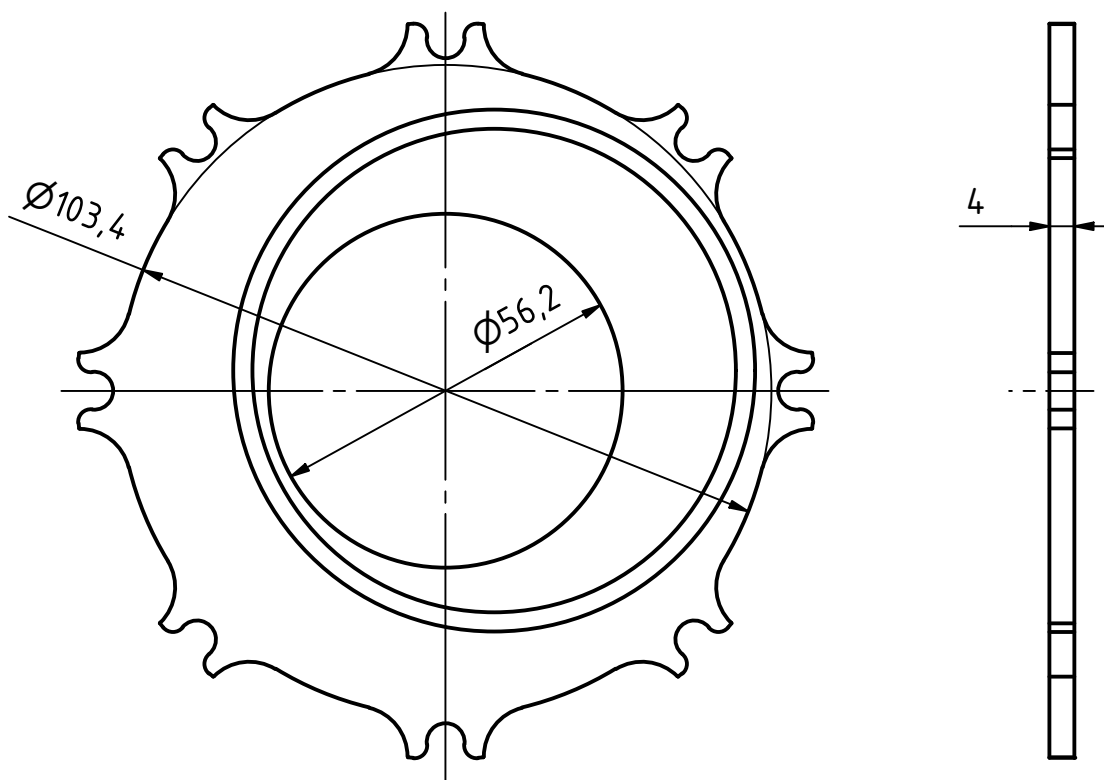

Přehled brzdových kotoučů

4" BRZDOVÝ KOTOUČ

katalogové č. sady K-304A-009 (sada 2ks = 1 brzda)
pro kola kat. č. K-204A / K-204V

5" BRZDOVÝ KOTOUČ

katalogové č. sady K-305A-006 (sada = 1 brzda)
pro kola kat. č. K-205A / K-205V

Přehled brzdových kotoučů

6'' BRZDOVÝ KOTOUČ

katalogové č. sady K-306A-001 (sada = 1 brzda)
pro kola kat. č. K-206A / K-206V / K-256A / K-256V /
K-260A / K-260V

6'' BRZDOVÝ KOTOUČ

katalogové č. sady K-246A-003 (sada = 1 brzda)
pro kola kat. č. K-246A / K-246V

Přehled brzdových kotoučů

6'' BRZDOVÝ KOTOUČ

katalogové č. sady K-326A-002-4mm (sada = 1 brzda)
pro kola kat. č. K-236A / K-236V

6'' BRZDOVÝ KOTOUČ

katalogové č. sady K-326A-002-3mm (sada = 1 brzda)
pro kola kat. č. K-216A / K-216V / K-226A / K-226V

Přehled brzdových kotoučů

6" BRZDOVÝ KOTOUČ

katalogové č. sady K-305A-005A (sada = 1 brzda)
pro první verzi kola K-206A-100 , NUTNOST KONZULTACE

8" BRZDOVÝ KOTOUČ

katalogové č. sady K-218A-004 (sada = 1 brzda)
pro kola kat. č. K-208A / K-208V / K-218A / K-218V