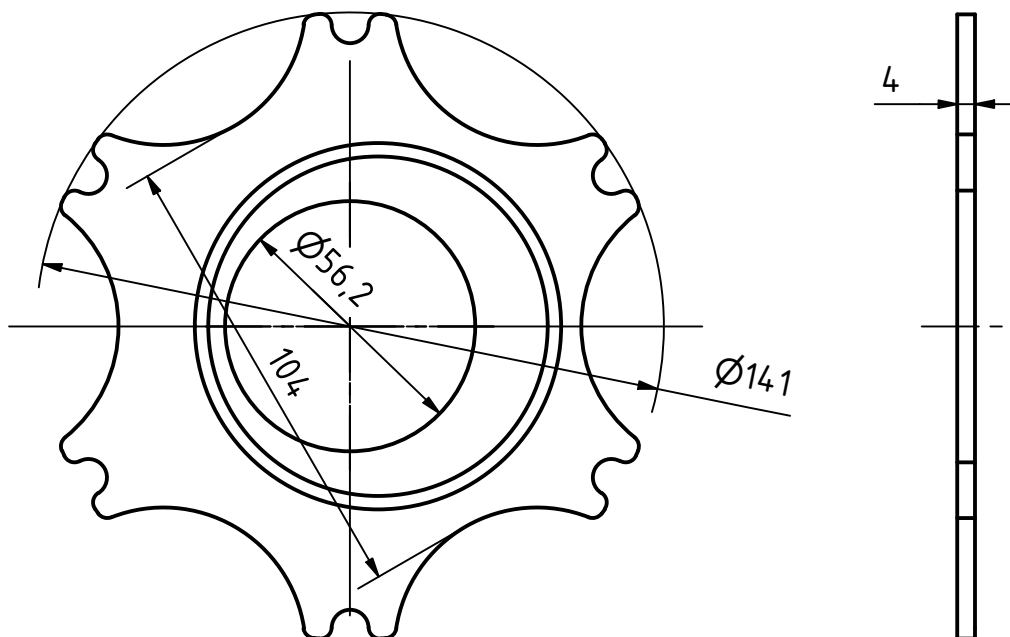

Přehled brzdových kotoučů

6" BRZDOVÝ KOTOUČ

katalogové č. sady K-305A-005A (sada = 1 brzda)
pro první verzi kola K-206A-100 , NUTNOST KONZULTACE