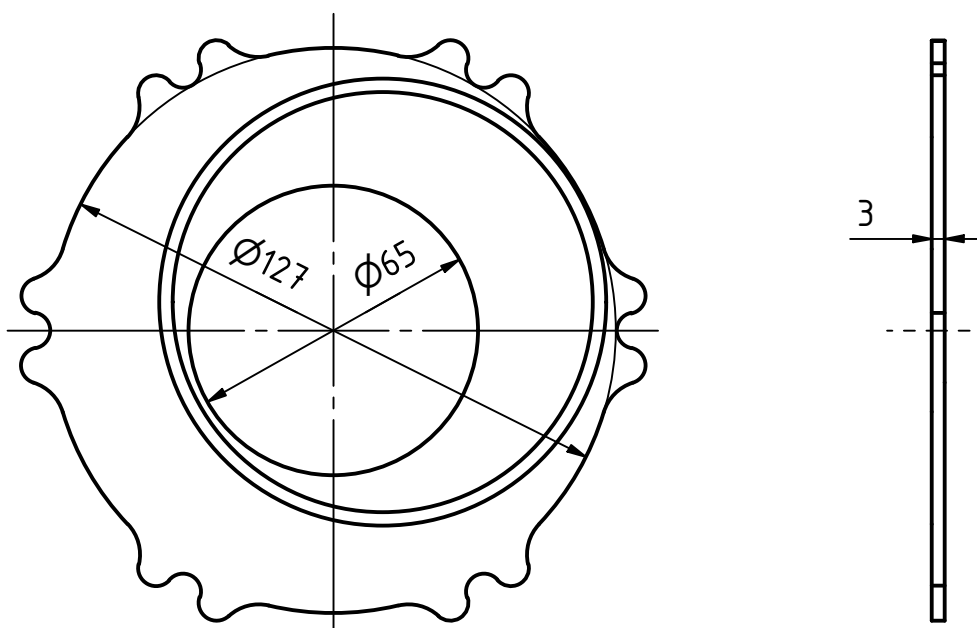

Přehled brzdových kotoučů

4" BRZDOVÝ KOTOUČ

katalogové č. sady K-304A-009 (sada 2ks = 1 brzda)
pro kola kat. č. K-204A / K-204V

5" BRZDOVÝ KOTOUČ

katalogové č. sady K-305A-006 (sada = 1 brzda)
pro kola kat. č. K-205A / K-205V

Přehled brzdových kotoučů

6'' BRZDOVÝ KOTOUČ

katalogové č. sady K-306A-001 (sada = 1 brzda)
pro kola kat. č. K-206A / K-206V / K-256A / K-256V /
K-260A / K-260V

6'' BRZDOVÝ KOTOUČ

katalogové č. sady K-246A-003 (sada = 1 brzda)
pro kola kat. č. K-246A / K-246V

Přehled brzdových kotoučů

6'' BRZDOVÝ KOTOUČ

katalogové č. sady K-326A-002-4mm (sada = 1 brzda)
pro kola kat. č. K-236A / K-236V

6'' BRZDOVÝ KOTOUČ

katalogové č. sady K-326A-002-3mm (sada = 1 brzda)
pro kola kat. č. K-216A / K-216V / K-226A / K-226V

Přehled brzdových kotoučů

6" BRZDOVÝ KOTOUČ

katalogové č. sady K-305A-005A (sada = 1 brzda)
pro první verzi kola K-206A-100 , NUTNOST KONZULTACE

8" BRZDOVÝ KOTOUČ

katalogové č. sady K-218A-004 (sada = 1 brzda)
pro kola kat. č. K-208A / K-208V / K-218A / K-218V