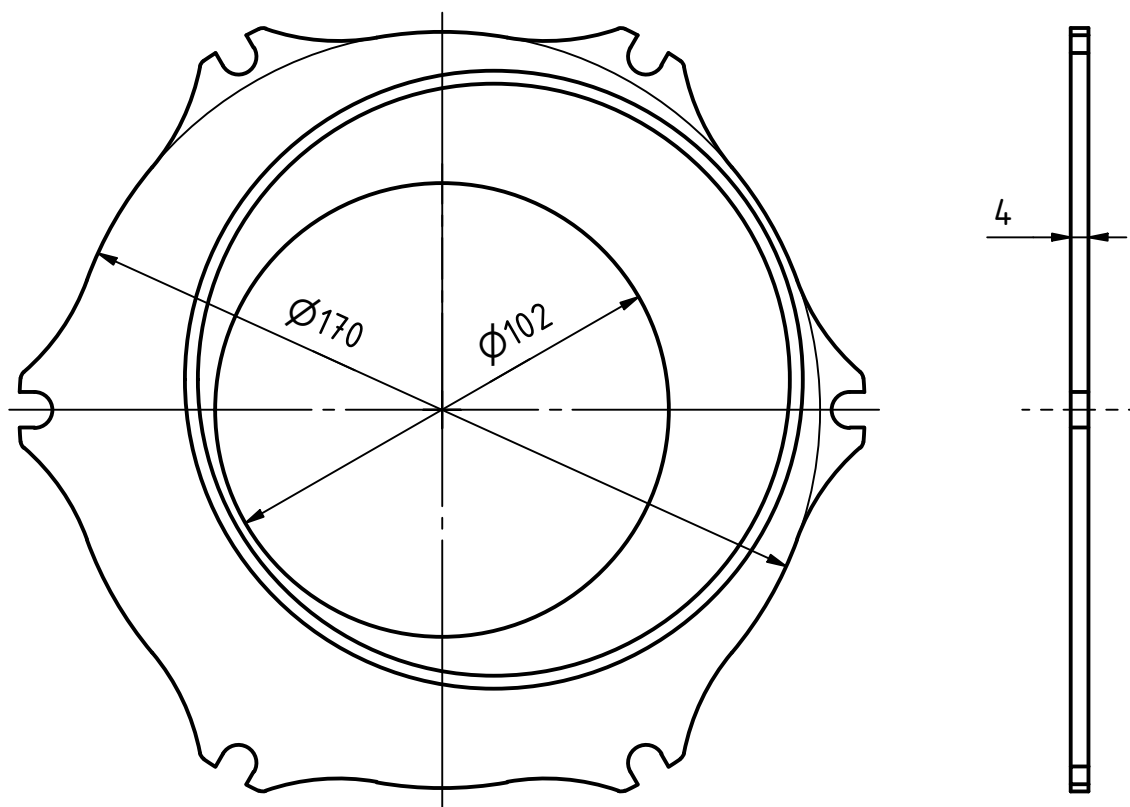

8" BRZDOVÝ KOTOUČ

katalogové č. sady K-218A-004 (sada = 1 brzda)
pro kola kat. č. K-208A / K-208V / K-218A / K-218V