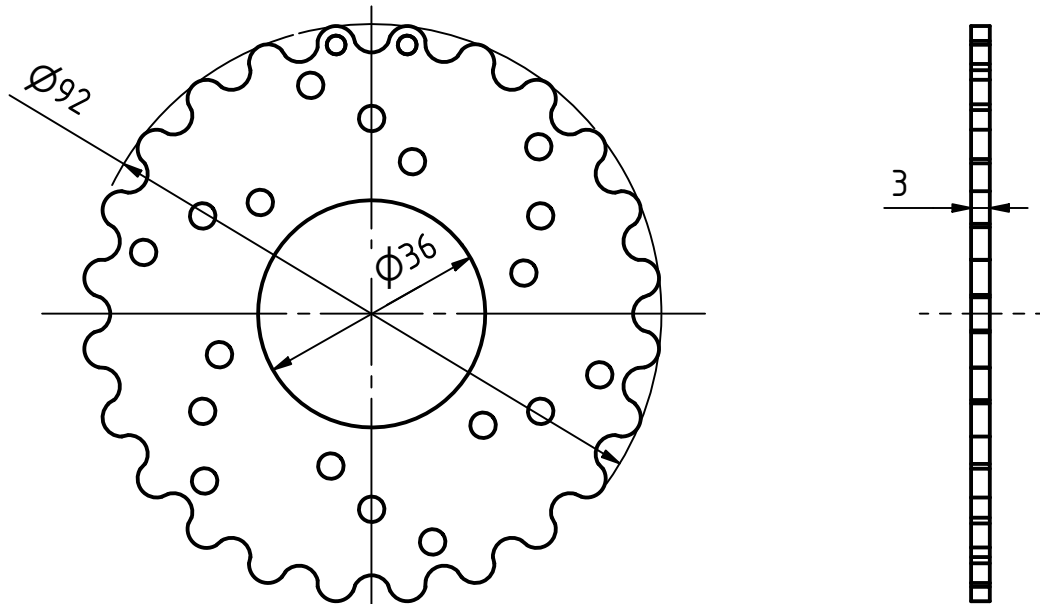

Přehled brzdových kotoučů

4" BRZDOVÝ KOTOUČ

katalogové č. sady K-304A-009 (sada 2ks = 1 brzda)
pro kola kat. č. K-204A / K-204V

5" BRZDOVÝ KOTOUČ

katalogové č. sady K-305A-006 (sada = 1 brzda)
pro kola kat. č. K-205A / K-205V

Přehled brzdových kotoučů

6'' BRZDOVÝ KOTOUČ

katalogové č. sady K-306A-001 (sada = 1 brzda)
pro kola kat. č. K-206A / K-206V / K-256A / K-256V /
K-260A / K-260V

6'' BRZDOVÝ KOTOUČ

katalogové č. sady K-246A-003 (sada = 1 brzda)
pro kola kat. č. K-246A / K-246V

Přehled brzdových kotoučů

6'' BRZDOVÝ KOTOUČ

katalogové č. sady K-326A-002-4mm (sada = 1 brzda)
pro kola kat. č. K-236A / K-236V

6'' BRZDOVÝ KOTOUČ

katalogové č. sady K-326A-002-3mm (sada = 1 brzda)
pro kola kat. č. K-216A / K-216V / K-226A / K-226V

Přehled brzdových kotoučů

6" BRZDOVÝ KOTOUČ

katalogové č. sady K-305A-005A (sada = 1 brzda)
pro první verzi kola K-206A-100 , NUTNOST KONZULTACE

8" BRZDOVÝ KOTOUČ

katalogové č. sady K-218A-004 (sada = 1 brzda)
pro kola kat. č. K-208A / K-208V / K-218A / K-218V