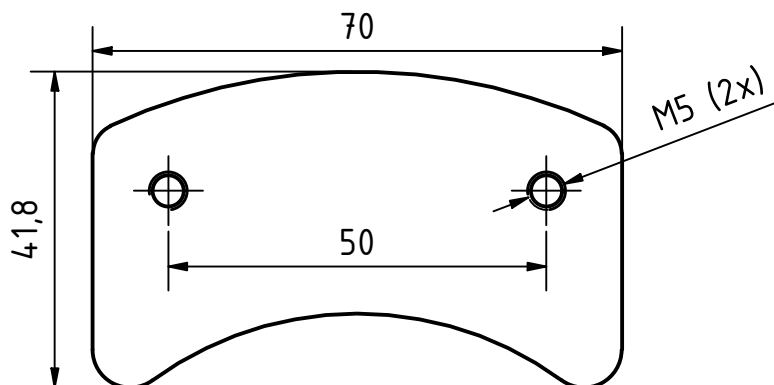

Přehled brzdových destiček

4" BRZDA

katalogové č. sady K-304S-100 (sada = 1 brzda)
pro kola kat. č. K-204A / K-204V
používané do 06/2004 (výrobní č. brzd do B4112)

4" BRZDA

katalogové č. sady K-304B-567 (sada = 1 brzda)
pro kola kat. č. K-204A / K-204V
používané od 07/2004

Přehled brzdových destiček

5" BRZDA

katalogové č. sady K-305B-023 (sada = 1 brzda)
pro kola kat. č. K-205A / K-205V

6" BRZDA

katalogové č. sady K-306A-134 (sada = 1 brzda)
pro kola kat. č. K-206A / K-206V / K-236A / K-236V
K-256A / K-256V / K-260A / K-260V

8" BRZDA

katalogové č. sady K-323C-001 (sada 2ks = 1 brzda)
pro kola kat. č. K-208A / K-208V / K-218A / K-218V