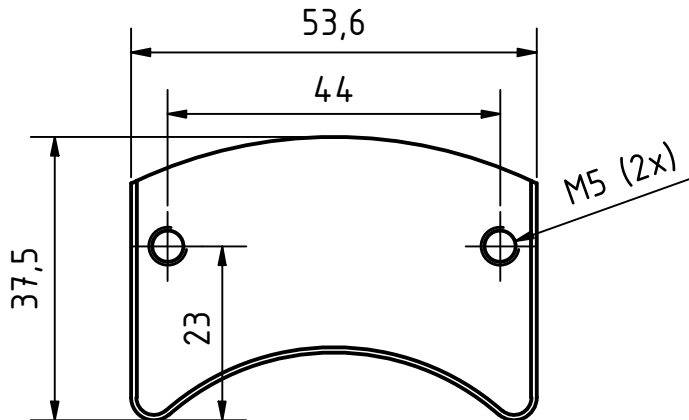

Přehled brzdových destiček

4" BRZDA

katalogové č. sady K-304S-100 (sada = 1 brzda)
pro kola kat. č. K-204A / K-204V
používané do 06/2004 (výrobní č. brzd do B4112)

4" BRZDA

katalogové č. sady K-304B-567 (sada = 1 brzda)
pro kola kat. č. K-204A / K-204V
používané od 07/2004

Přehled brzdových destiček

5" BRZDA

katalogové č. sady K-305B-023 (sada = 1 brzda)
pro kola kat. č. K-205A / K-205V

6" BRZDA

katalogové č. sady K-306A-134 (sada = 1 brzda)
pro kola kat. č. K-206A / K-206V / K-236A / K-236V
K-256A / K-256V / K-260A / K-260V

Přehled brzdových destiček

6" BRZDA

katalogové č. sady K-365A-113 (sada 4ks = 1 brzda)
pro kola kat. č. K-226A / K-226V / K-246A / K-246V

6" BRZDA

katalogové č. sady K-326A-034 (sada 2ks = 1 brzda)
pro kola kat. č. K-216A / K-216V

8" BRZDA

katalogové č. sady K-323C-001 (sada 2ks = 1 brzda)
pro kola kat. č. K-208A / K-208V / K-218A / K-218V