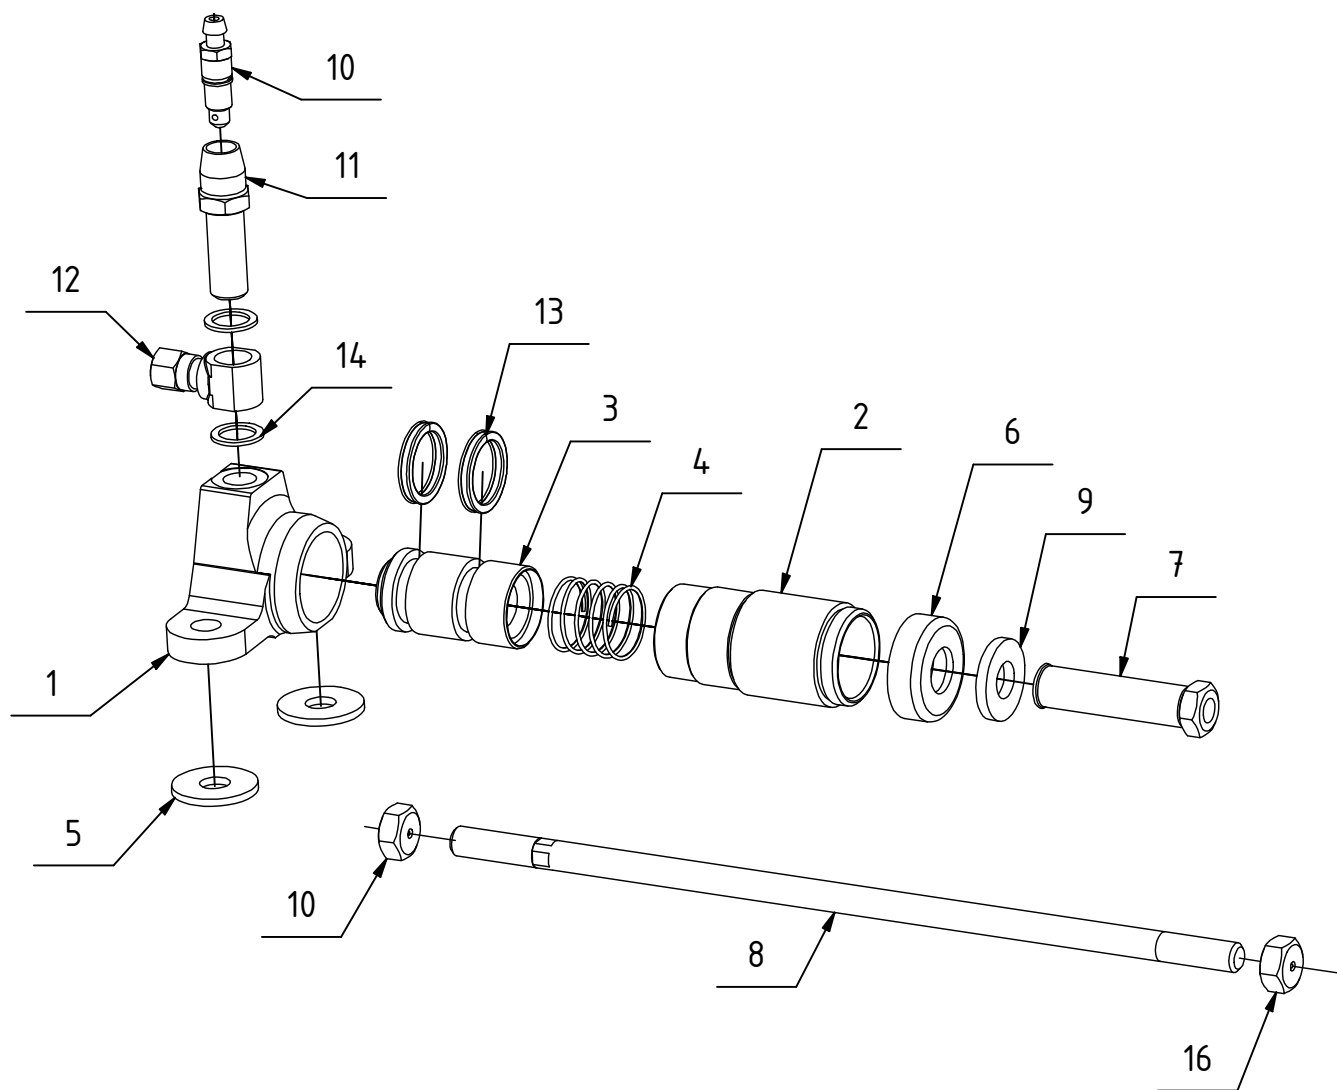

Náhradní díly K-809C-000

Vypínací válec - ležatý

Poz.	Název	Katalogové číslo	ks
1	Těleso válce ovládání	K-809C-201	1
2	Vložka válce stavění	K-809C-202	1
3	Píst ovládání pr.22	K-809C-203	1
4	Pružina	K-809C-204	1
5	Izolační podložka	K-809C-208	2
6	Víčko válce	K-809C-205	1
7	Seřizovací matie	K-809C-206	1
8	Tlačné táhlo	K-809C-207	1
9	Prachovka válce	K-809C-209	1
10	Odvzdušňovací ventilek	K-505A-100	1
11	Průtočný šroub M10x1	K-809K-011	1
12	Průtočné oko - úprava	K-809C-210	1
13	O-kroužek dvoubřitý D 22	-	2
14	Cu podložka 10x14x1	-	2
15	Šestihranná matice M8	DIN 934	1
16	Šestihranná matice M8 L	DIN 934	1