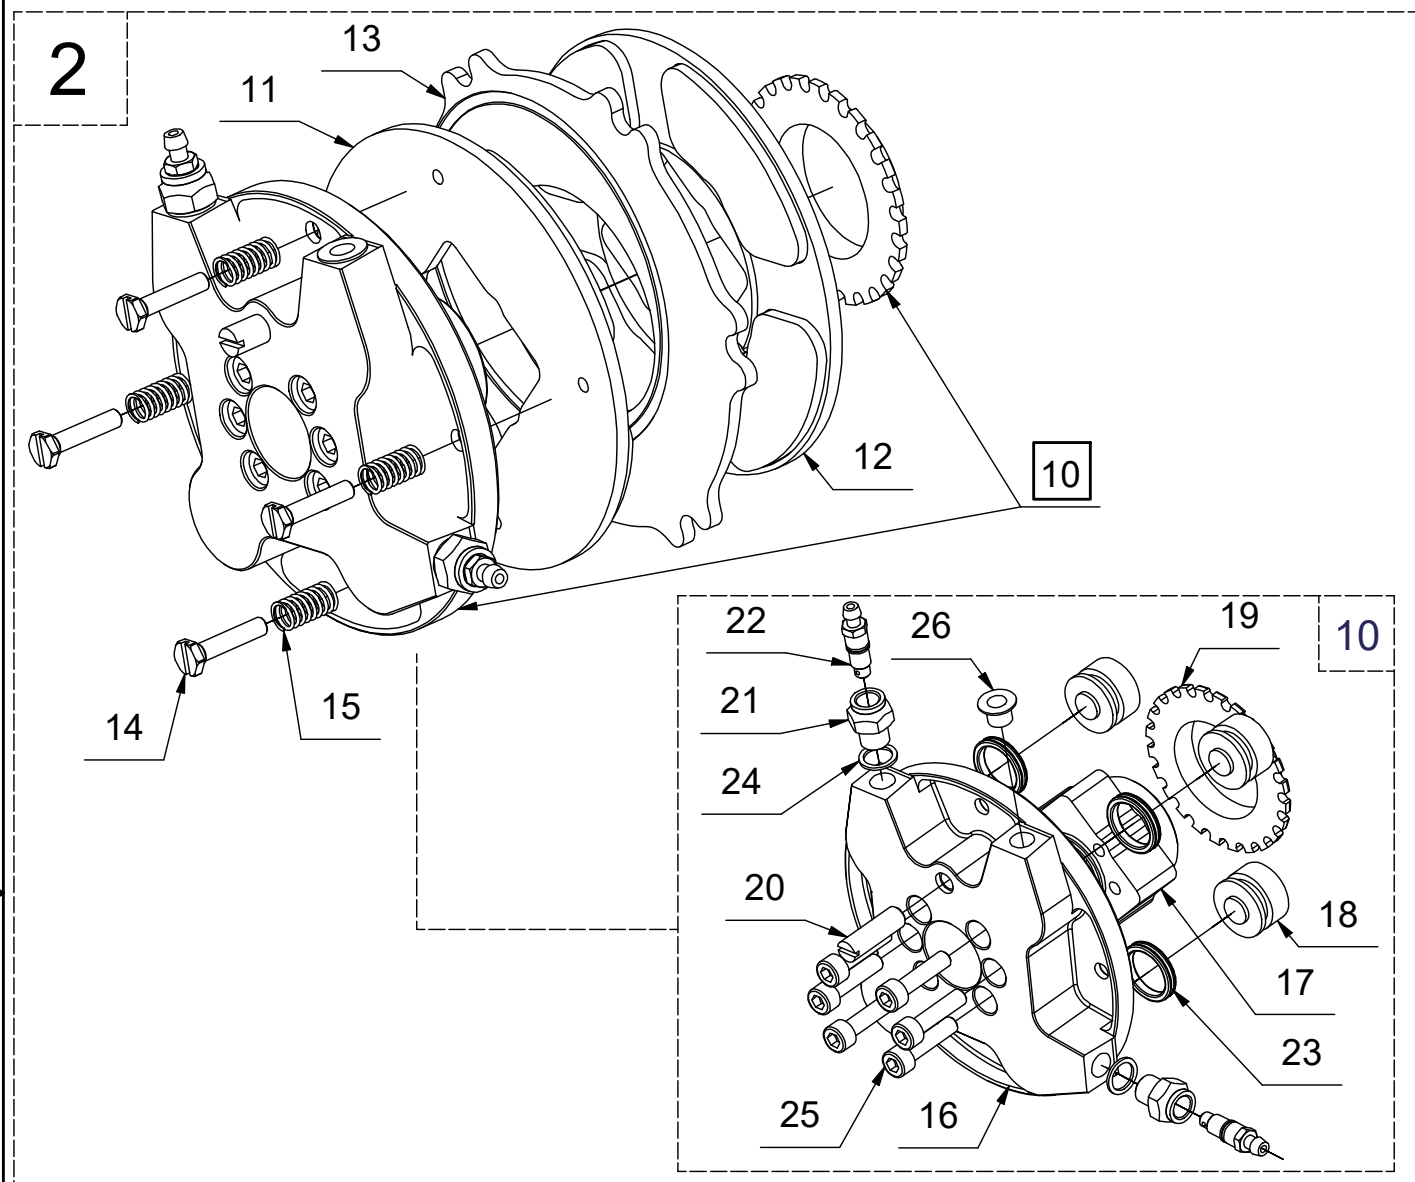

Náhradní díly

K-260V-000R Disk kola 6" se 4-pístovou brzdou, bez hřídele - PRAVÝ

Poz.	Název	Katalogové číslo	ks
1	Disk kola 6" kompletní	K-260V-100	1
2	Brzda 6" úplná pravá	K-306A-000R	1
3	Brzdový kotouč 6"	K-306A-001	1
4	Vložka brzda-kolo	K-206V-001	1

Náhradní díly K-260V-100 Disk kola 6"

Poz.	Název	Katalogové číslo	ks
5	Disk kola 6"	K-260A-101	1
6	Větec kola 6"	K-260A-102	1
7	Ložisko	6003 2RS	1
8	Ložisko	6005 2RS	1
9	Šroub	M6x35 DIN 912 / 8.8	6

Náhradní díly

K-260V-000R Disk kola 6" se 4-pístovou brzdou, bez hřídele - PRAVÝ

Poz.	Název	Katalogové číslo	ks
10	Štít brzdy kompletní pravý	K-306A-100	1
11	Lamela hlavní-úplná	K-306A-300	1
12	Lamela opěrná-úplná	K-306A-500	1
13	Brzdový kotouč	K-306A-001	1
14	Šroub destičky eco - power	K-336A-002	4
15	Vratná pružina	K-206A-008	4
16	Štít brzdy 6" - pravý	K-306A-101	1
17	Unášecí čep destiček	K-306A-202	1
18	Píst D22	K-306A-203	4
19	Seřizovací matice M39x2	K-306A-204	1
20	Aretace momentu	K-306A-205	1
21	Šroubení odvzdušňovacího šroubu	K-505A-002	2
22	Odvzdušňovací šroub M7 - kompletní	K-505A-100	2
23	Dvoubřittý ó-kroužek D22	D22	4
24	Cu podložka	10/14/1	2
25	Šroub	M6x25 DIN 912 / 8.8	6
26	Plastová ucpávka	-	1