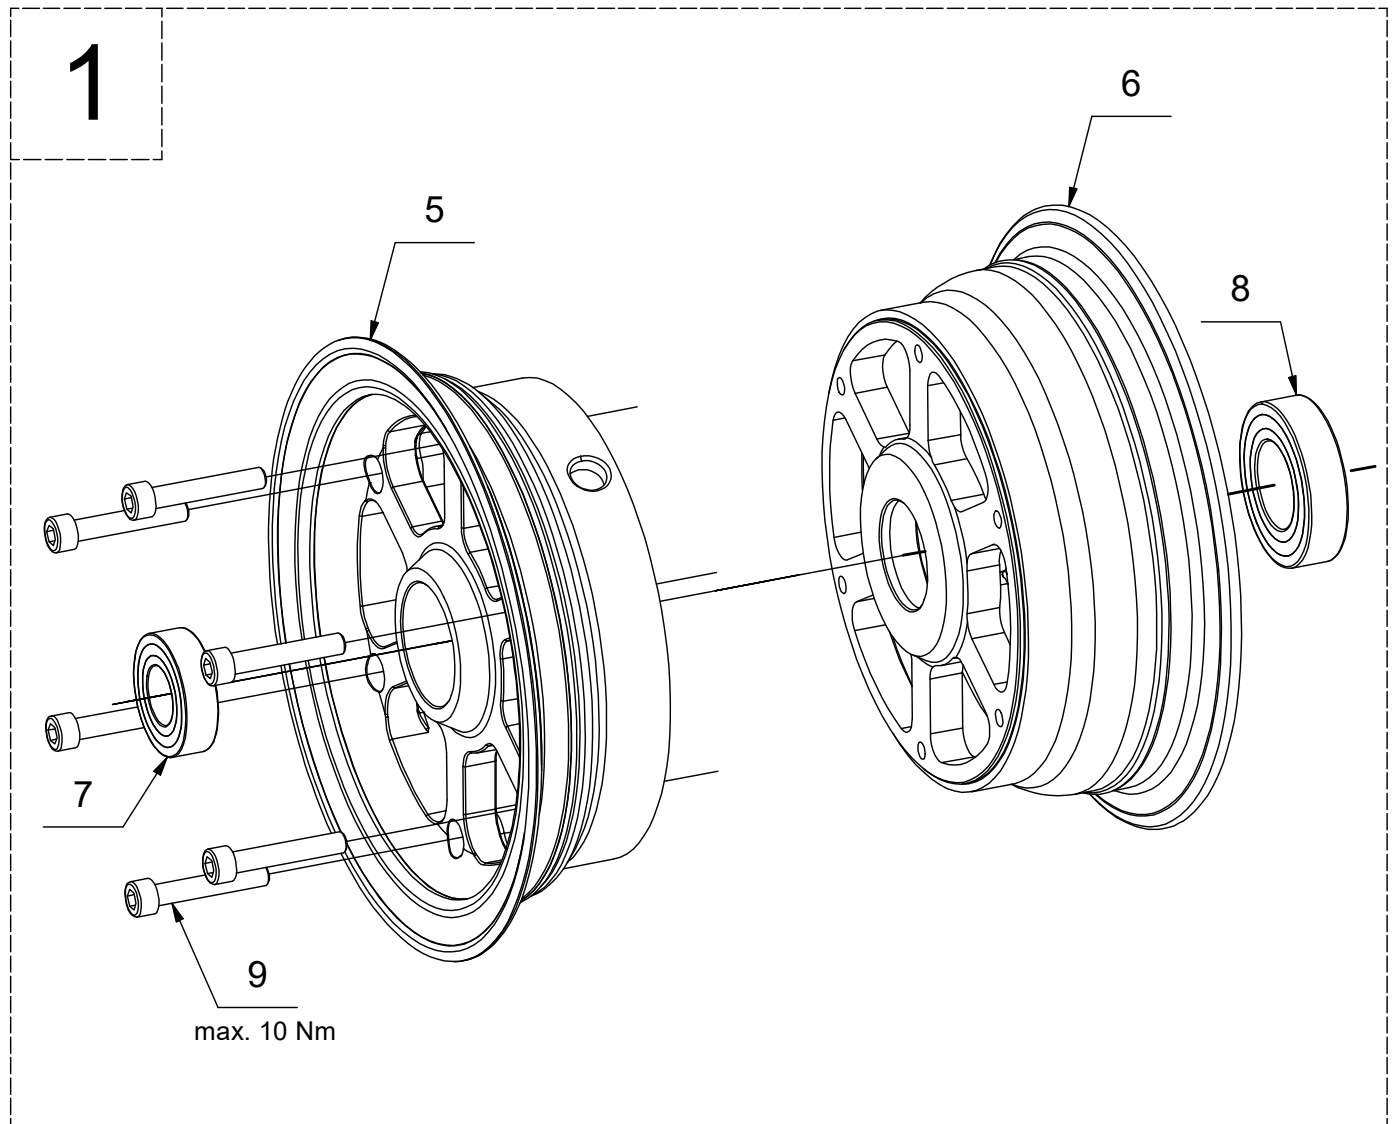

Náhradní díly

K-260V-000R Disk kola 6" se 4-pístovou brzdou, bez hřídele - PRAVÝ

Poz.	Název	Katalogové číslo	ks
1	Disk kola 6" kompletní	K-260V-100	1
2	Brzda 6" úplná pravá	K-306A-000R	1
3	Brzdový kotouč 6"	K-306A-001	1
4	Vložka brzda-kolo	K-206V-001	1

Náhradní díly K-260V-100 Disk kola 6"

Poz.	Název	Katalogové číslo	ks
5	Disk kola 6"	K-260A-101	1
6	Větec kola 6"	K-260A-102	1
7	Ložisko	6003 2RS	1
8	Ložisko	6005 2RS	1
9	Šroub	M6x35 DIN 912 / 8.8	6

Náhradní díly

K-260V-000R Disk kola 6" se 4-pístovou brzdou, bez hřídele - PRAVÝ

Poz.	Název	Katalogové číslo	ks
10	Štít brzdy kompletní pravý	K-306A-100	1
11	Lamela hlavní-úplná	K-306A-300	1
12	Lamela opěrná-úplná	K-306A-500	1
13	Brzdový kotouč	K-306A-001	1
14	Šroub destičky eco - power	K-336A-002	4
15	Vratná pružina	K-206A-008	4
16	Štít brzdy 6" - pravý	K-306A-101	1
17	Unášecí čep destiček	K-306A-202	1
18	Píst D22	K-306A-203	4
19	Seřizovací matice M39x2	K-306A-204	1
20	Aretace momentu	K-306A-205	1
21	Šroubení odvzdušňovacího šroubu	K-505A-002	2
22	Odvzdušňovací šroub M7 - kompletní	K-505A-100	2
23	Dvoubřittý ó-kroužek D22	D22	4
24	Cu podložka	10/14/1	2
25	Šroub	M6x25 DIN 912 / 8.8	6
26	Plastová ucpávka	-	1