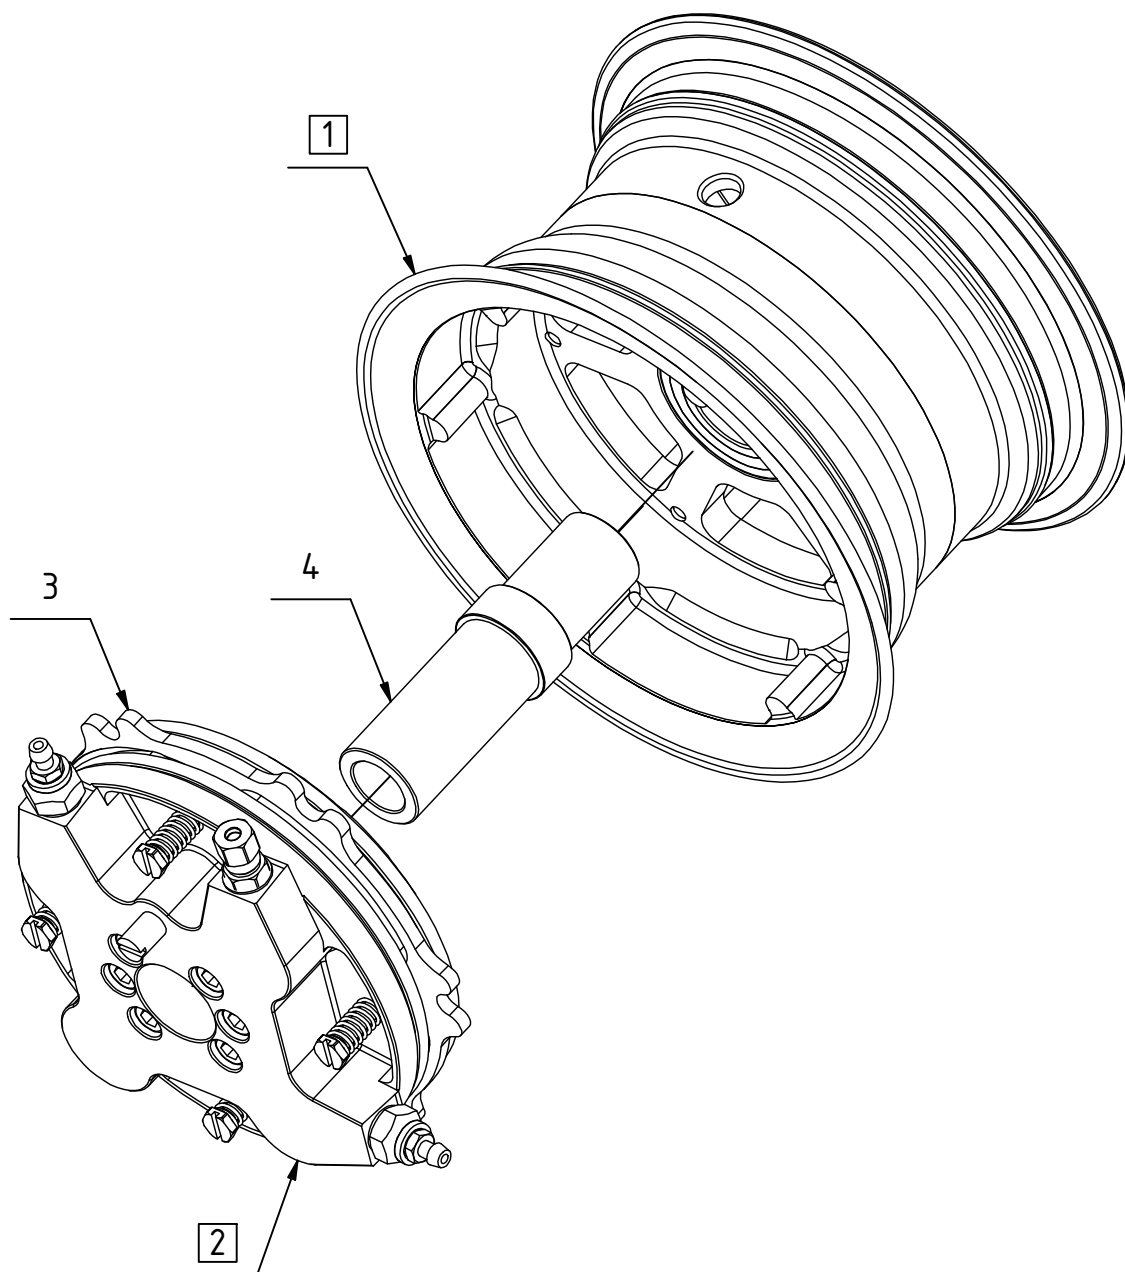

Náhradní díly

K-260V-000R Disk kola 6" se 4-pístovou brzdou, bez hřídele - PRAVÝ

Poz.	Název	Katalogové číslo	ks
1	Disk kola 6" kompletní	K-260V-100	1
2	Brzda 6" úplná pravá	K-306A-000R	1
3	Brzdový kotouč 6"	K-306A-001	1
4	Vložka brzda-kolo	K-206V-001	1

Náhradní díly K-260V-100 Disk kola 6"

Poz.	Název	Katalogové číslo	ks
5	Disk kola 6"	K-260A-101	1
6	Větec kola 6"	K-260A-102	1
7	Ložisko	6003 2RS	1
8	Ložisko	6005 2RS	1
9	Šroub	M6x35 DIN 912 / 8.8	6

Náhradní díly

K-260V-000R Disk kola 6" se 4-pístovou brzdou, bez hřídele - PRAVÝ

Poz.	Název	Katalogové číslo	ks
10	Štít brzdy kompletní pravý	K-306A-100	1
11	Lamela hlavní-úplná	K-306A-300	1
12	Lamela opěrná-úplná	K-306A-500	1
13	Brzdový kotouč	K-306A-001	1
14	Šroub destičky eco - power	K-336A-002	4
15	Vratná pružina	K-206A-008	4
16	Štít brzdy 6" - pravý	K-306A-101	1
17	Unášecí čep destiček	K-306A-202	1
18	Píst D22	K-306A-203	4
19	Seřizovací matice M39x2	K-306A-204	1
20	Aretace momentu	K-306A-205	1
21	Šroubení odvzdušňovacího šroubu	K-505A-002	2
22	Odvzdušňovací šroub M7 - kompletní	K-505A-100	2
23	Dvoubřittý ó-kroužek D22	D22	4
24	Cu podložka	10/14/1	2
25	Šroub	M6x25 DIN 912 / 8.8	6
26	Plastová ucpávka	-	1