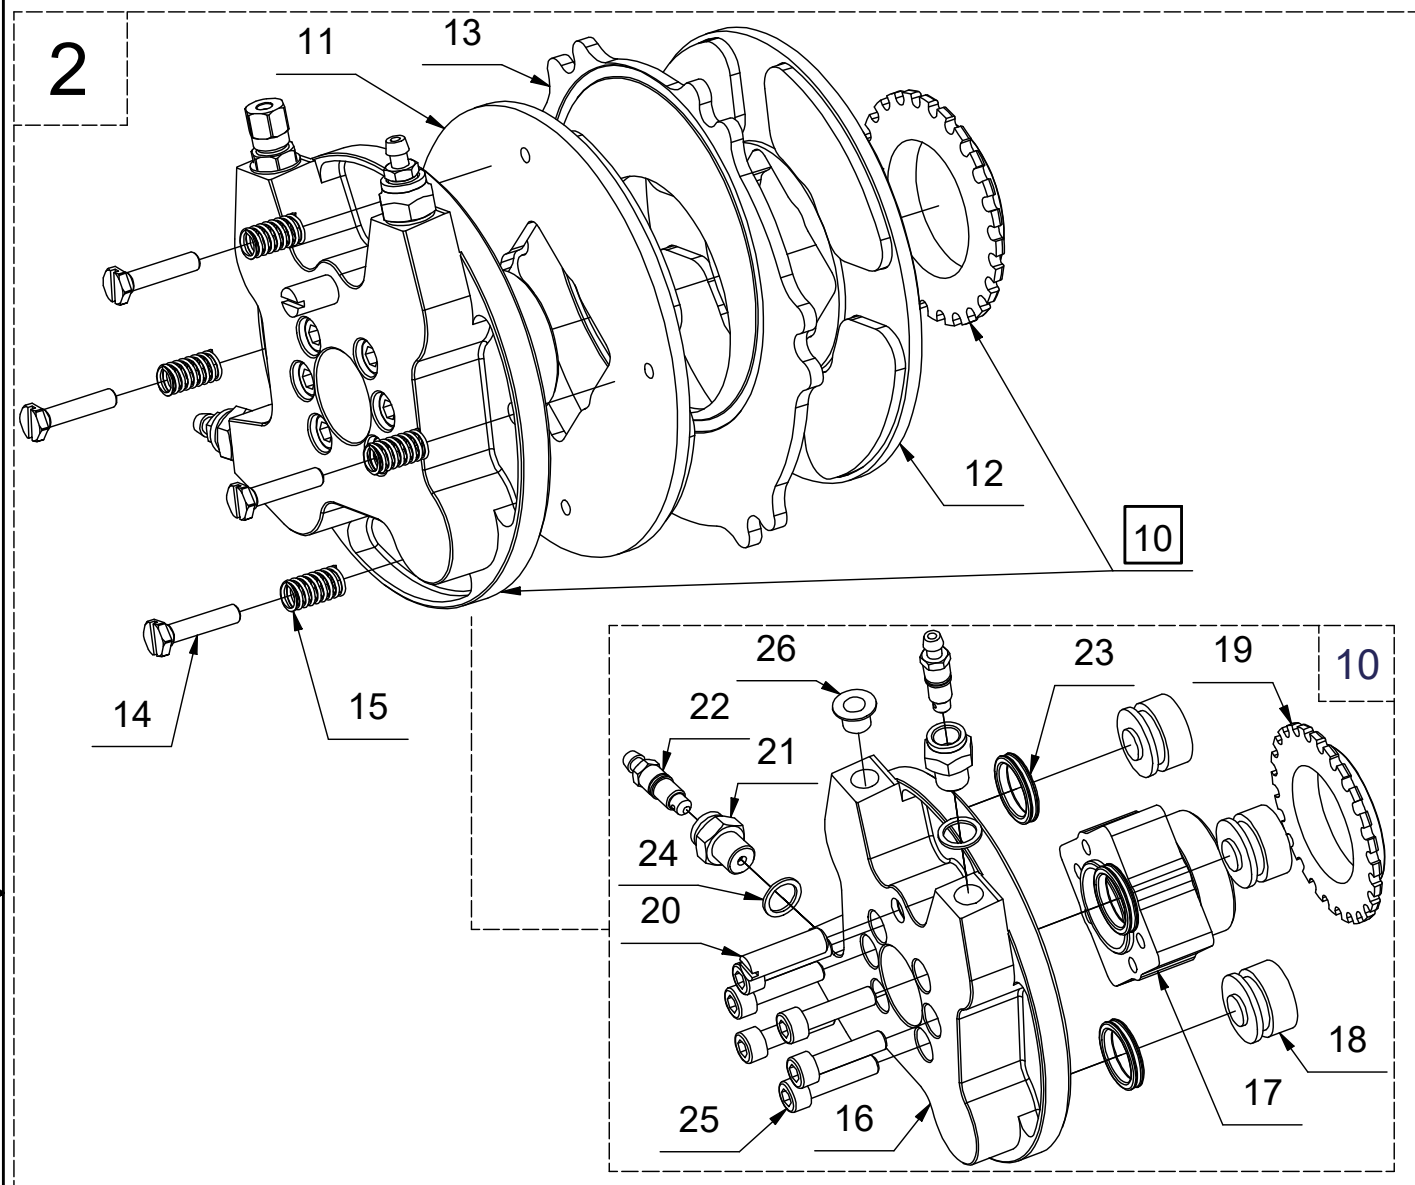

Náhradní díly

K-260V-000L Disk kola 6" se 4-pístovou brzdou, bez hřídele - LEVÝ

Poz.	Název	Katalogové číslo	ks
1	Disk kola 6" kompletní	K-260V-100	1
2	Brzda 6" úplná levá	K-306A-000L	1
3	Brzdový kotouč 6"	K-306A-001	1
4	Vložka brzda-kolo	K-206V-001	1

Náhradní díly K-260V-100 Disk kola 6"

Poz.	Název	Katalogové číslo	ks
5	Disk kola 6"	K-260A-101	1
6	Větec kola 6"	K-260A-102	1
7	Ložisko	6003 2RS	1
8	Ložisko	6005 2RS	1
9	Šroub	M6x35 DIN 912 / 8.8	6

Náhradní díly

K-260V-000L Disk kola 6" se 4-pístovou brzdou, bez hřídele - LEVÝ

Poz.	Název	Katalogové číslo	ks
10	Štít brzdy kompletní levý	K-306A-200	1
11	Lamela hlavní-úplná	K-306A-300	1
12	Lamela opěrná-úplná	K-306A-500	1
13	Brzdový kotouč	K-306A-001	1
14	Šroub destičky eco - power	K-336A-002	4
15	Vratná pružina	K-206A-008	4
16	Štít brzdy 6" - levý	K-306A-201	1
17	Unášecí čep destiček	K-306A-202	1
18	Píst D22	K-306A-203	4
19	Seřizovací matice M39x2	K-306A-204	1
20	Aretace momentu	K-306A-205	1
21	Šroubení odvzdušňovacího šroubu	K-505A-002	2
22	Odvzdušňovací šroub M7 - kompletní	K-505A-100	2
23	Dvoubřítý ó-kroužek D22	D22	4
24	Cu podložka	10/14/1	2
25	Šroub	M6x25 DIN 912 / 8.8	6
26	Plastová ucpávka	-	1