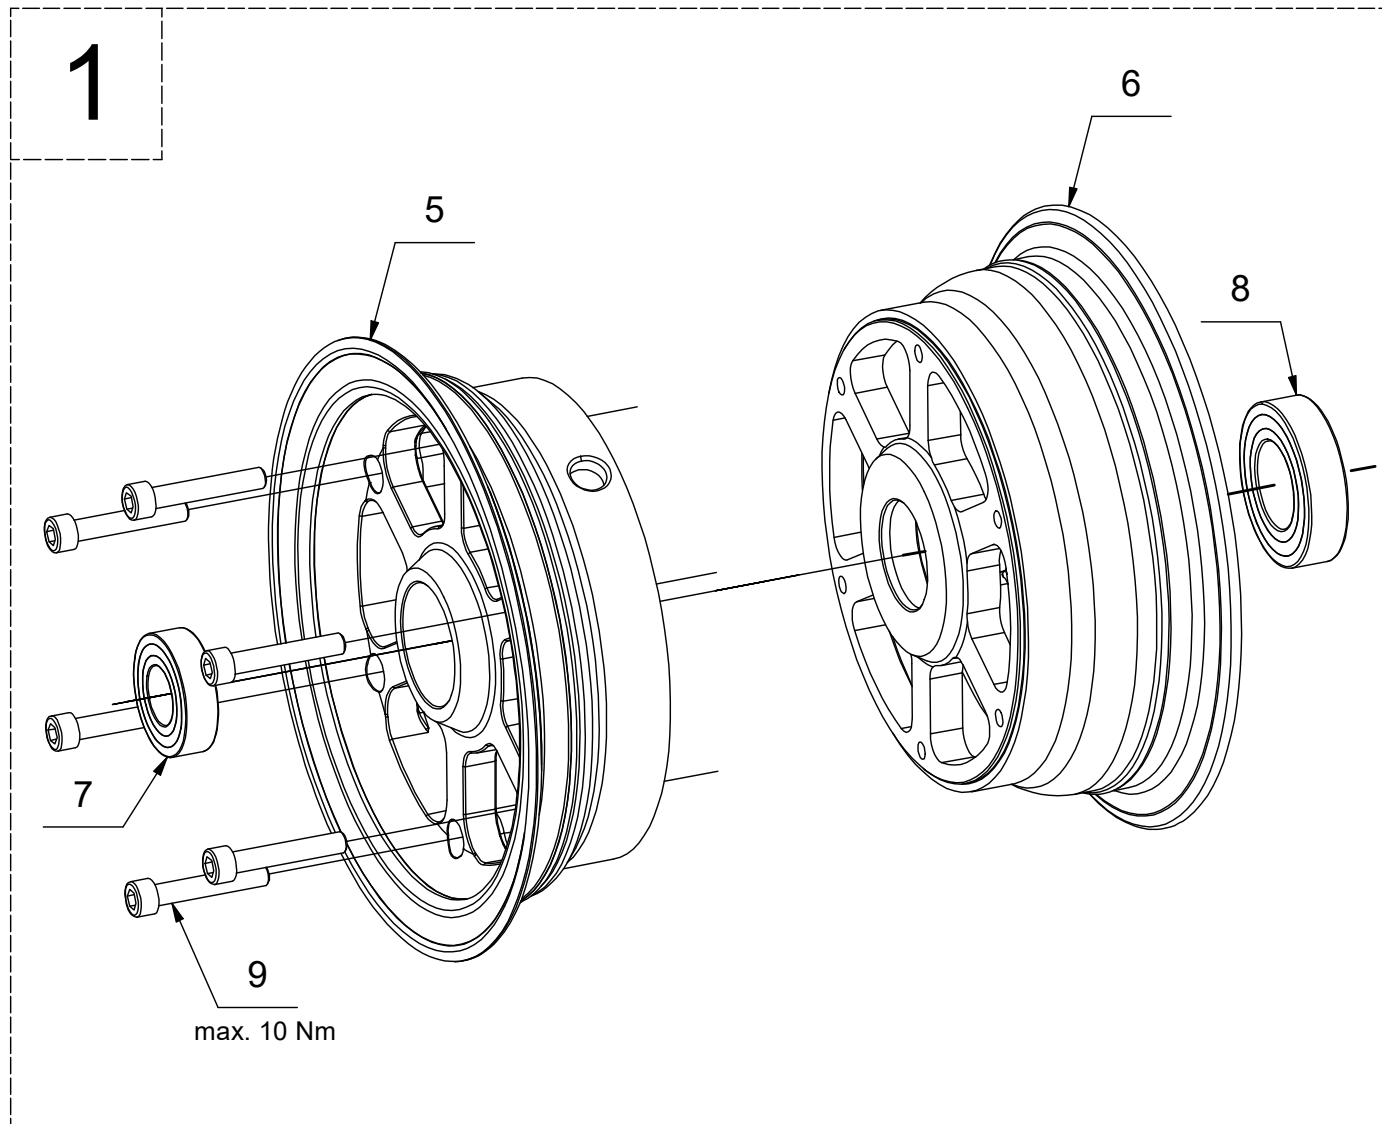

Náhradní díly

K-260V-000L Disk kola 6" se 4-pístovou brzdou, bez hřídele - LEVÝ

Poz.	Název	Katalogové číslo	ks
1	Disk kola 6" kompletní	K-260V-100	1
2	Brzda 6" úplná levá	K-306A-000L	1
3	Brzdový kotouč 6"	K-306A-001	1
4	Vložka brzda-kolo	K-206V-001	1

Náhradní díly K-260V-100 Disk kola 6"

Poz.	Název	Katalogové číslo	ks
5	Disk kola 6"	K-260A-101	1
6	Větec kola 6"	K-260A-102	1
7	Ložisko	6003 2RS	1
8	Ložisko	6005 2RS	1
9	Šroub	M6x35 DIN 912 / 8.8	6

Náhradní díly

K-260V-000L Disk kola 6" se 4-pístovou brzdou, bez hřídele - LEVÝ

Poz.	Název	Katalogové číslo	ks
10	Štít brzdy kompletní levý	K-306A-200	1
11	Lamela hlavní-úplná	K-306A-300	1
12	Lamela opěrná-úplná	K-306A-500	1
13	Brzdový kotouč	K-306A-001	1
14	Šroub destičky eco - power	K-336A-002	4
15	Vratná pružina	K-206A-008	4
16	Štít brzdy 6" - levý	K-306A-201	1
17	Unášecí čep destiček	K-306A-202	1
18	Píst D22	K-306A-203	4
19	Seřizovací matice M39x2	K-306A-204	1
20	Aretace momentu	K-306A-205	1
21	Šroubení odvzdušňovacího šroubu	K-505A-002	2
22	Odvzdušňovací šroub M7 - kompletní	K-505A-100	2
23	Dvoubřítý ó-kroužek D22	D22	4
24	Cu podložka	10/14/1	2
25	Šroub	M6x25 DIN 912 / 8.8	6
26	Plastová ucpávka	-	1