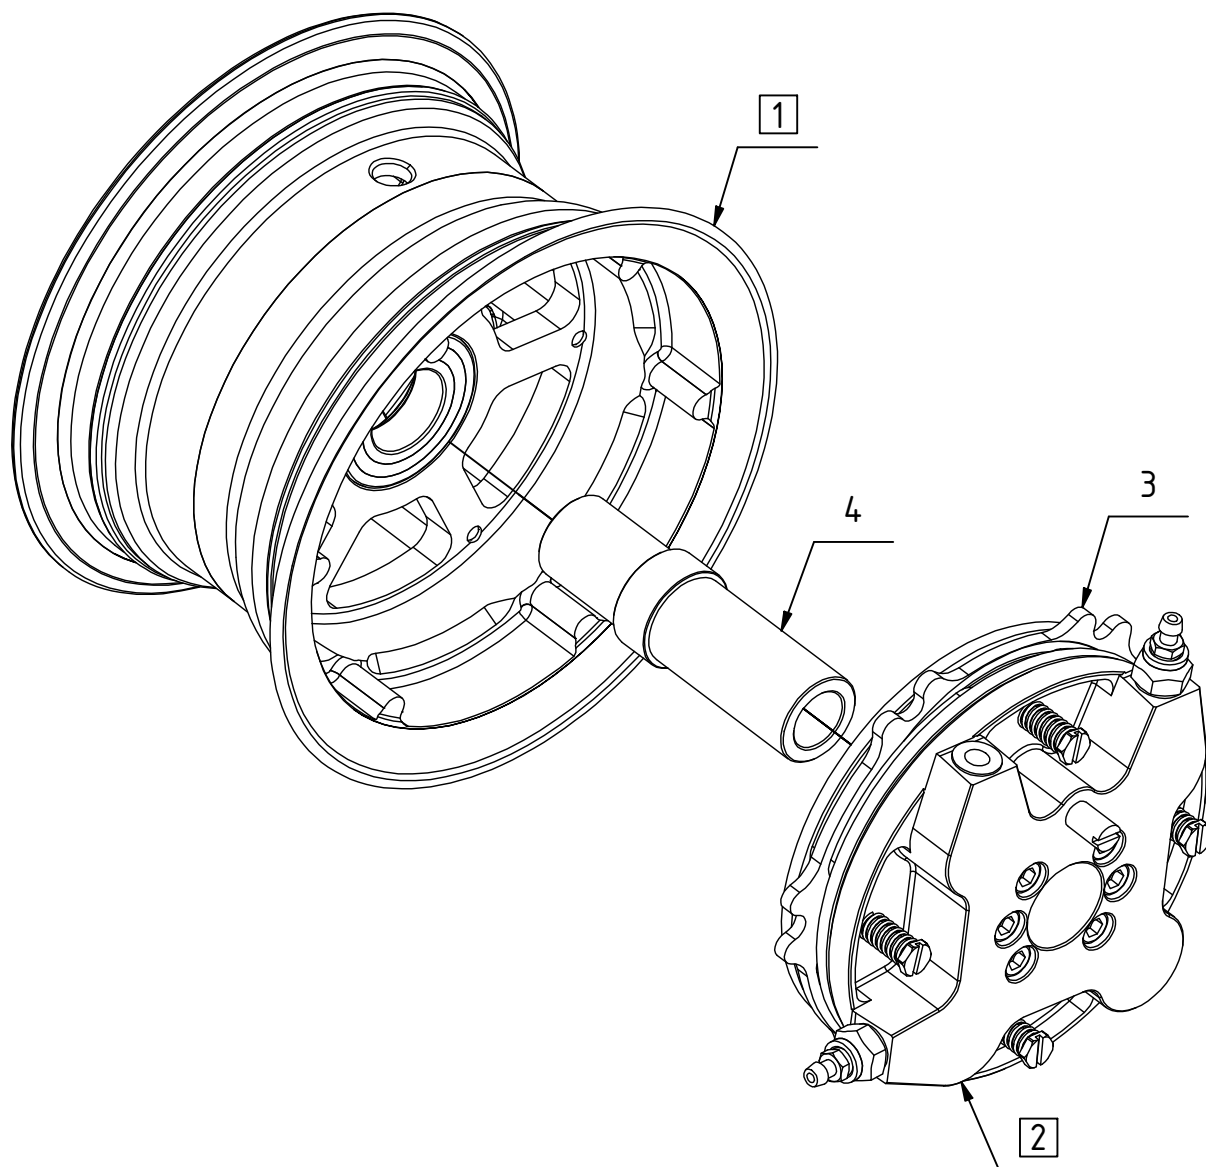

Náhradní díly

K-260V-000L Disk kola 6" se 4-pístovou brzdou, bez hřídele - LEVÝ

Poz.	Název	Katalogové číslo	ks
1	Disk kola 6" kompletní	K-260V-100	1
2	Brzda 6" úplná levá	K-306A-000L	1
3	Brzdový kotouč 6"	K-306A-001	1
4	Vložka brzda-kolo	K-206V-001	1

Náhradní díly K-260V-100 Disk kola 6"

Poz.	Název	Katalogové číslo	ks
5	Disk kola 6"	K-260A-101	1
6	Větec kola 6"	K-260A-102	1
7	Ložisko	6003 2RS	1
8	Ložisko	6005 2RS	1
9	Šroub	M6x35 DIN 912 / 8.8	6

Náhradní díly

K-260V-000L Disk kola 6" se 4-pístovou brzdou, bez hřídele - LEVÝ

Poz.	Název	Katalogové číslo	ks
10	Štít brzdy kompletní levý	K-306A-200	1
11	Lamela hlavní-úplná	K-306A-300	1
12	Lamela opěrná-úplná	K-306A-500	1
13	Brzdový kotouč	K-306A-001	1
14	Šroub destičky eco - power	K-336A-002	4
15	Vratná pružina	K-206A-008	4
16	Štít brzdy 6" - levý	K-306A-201	1
17	Unášecí čep destiček	K-306A-202	1
18	Píst D22	K-306A-203	4
19	Seřizovací matice M39x2	K-306A-204	1
20	Aretace momentu	K-306A-205	1
21	Šroubení odvzdušňovacího šroubu	K-505A-002	2
22	Odvzdušňovací šroub M7 - kompletní	K-505A-100	2
23	Dvoubřítý ó-kroužek D22	D22	4
24	Cu podložka	10/14/1	2
25	Šroub	M6x25 DIN 912 / 8.8	6
26	Plastová ucpávka	-	1