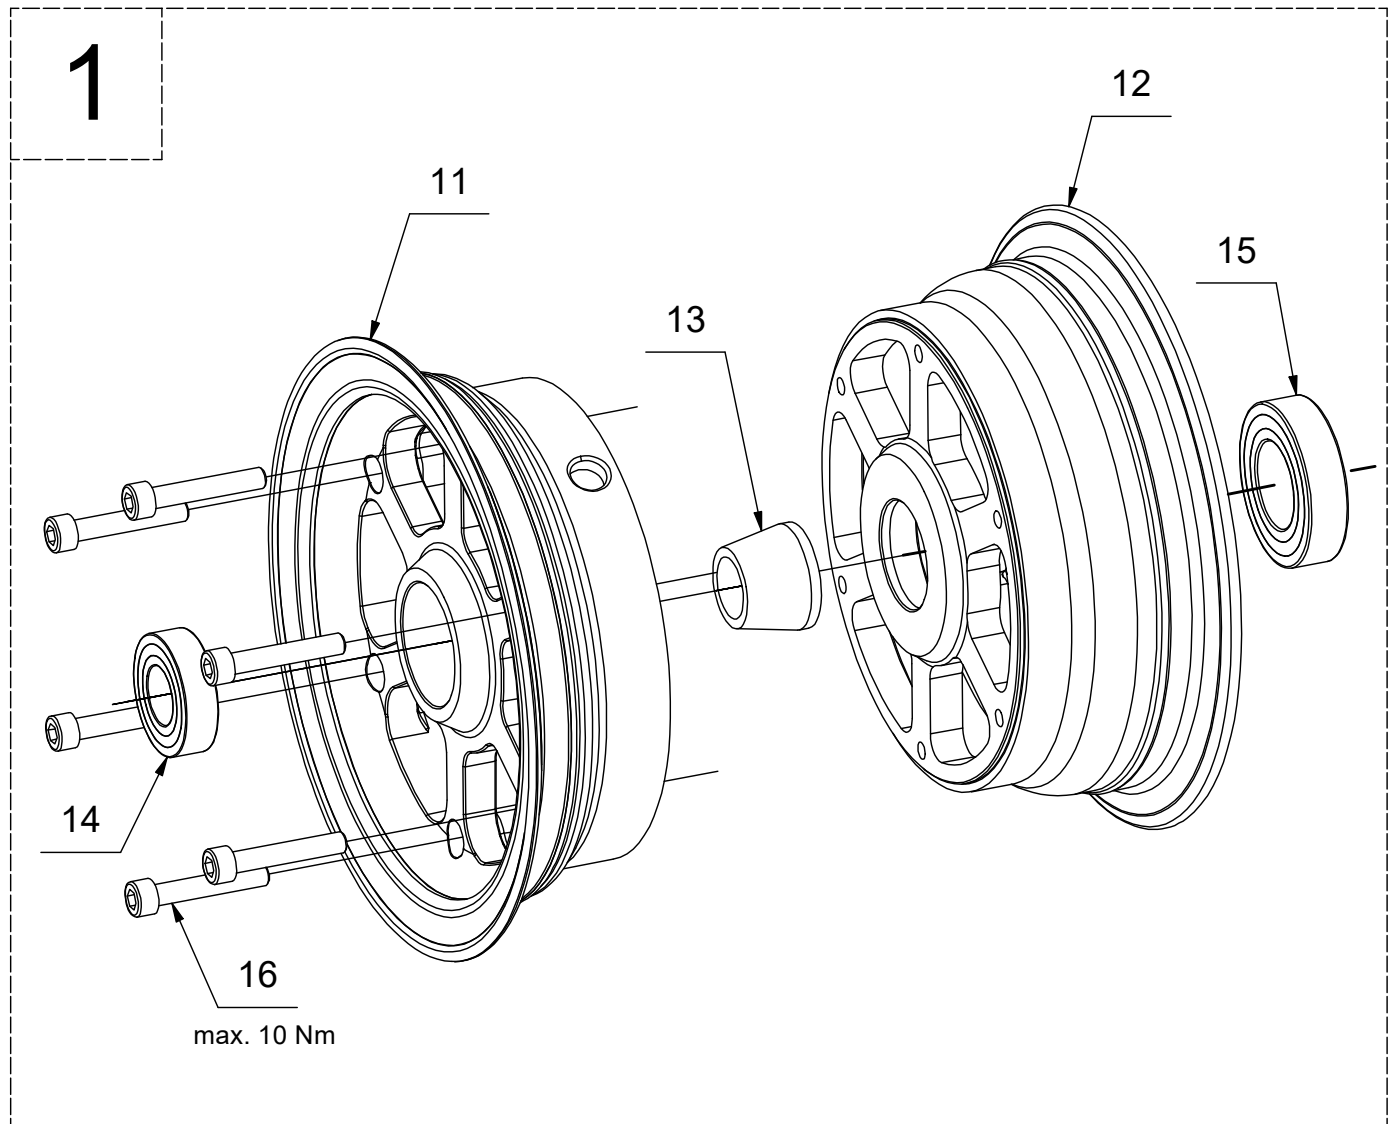

Náhradní díly K-260A-100 Disk kola 6"

Poz.	Název	Katalogové číslo	ks
11	Disk kola 6"	K-260A-101	1
12	Věncel kola 6"	K-260A-102	1
13	Rozpěra ložisek	K-206A-105	1
14	Ložisko	6003 2RS	1
15	Ložisko	6005 2RS	1
16	Šroub	M6x35 DIN 912 / 8.8	6

Náhradní díly

K-260A-000R Disk kola 6" se 4-pístovou brzdou - PRAVÝ

Poz.	Název	Katalogové číslo	ks
17	Štít brzdy kompletní pravý	K-306A-100	1
18	Lamela hlavní-úplná	K-306A-300	1
19	Lamela opěrná-úplná	K-306A-500	1
20	Brzdový kotouč	K-306A-001	1
21	Šroub destičky eco - power	K-336A-002	4
22	Vratná pružina	K-206A-008	4
23	Štít brzdy 6" - pravý	K-306A-101	1
24	Unášecí čep destiček	K-306A-202	1
25	Píst D22	K-306A-203	4
26	Seřizovací matice M39x2	K-306A-204	1
27	Aretace momentu	K-306A-205	1
28	Šroubení odvzdušňovacího šroubu	K-505A-002	2
29	Odvzdušňovací šroub M7 - kompletní	K-505A-100	2
30	Dvoubřítý ó-kroužek D22	D22	4
31	Cu podložka	10/14/1	2
32	Šroub	M6x25 DIN 912 / 8.8	6
33	Plastová ucpávka	-	1