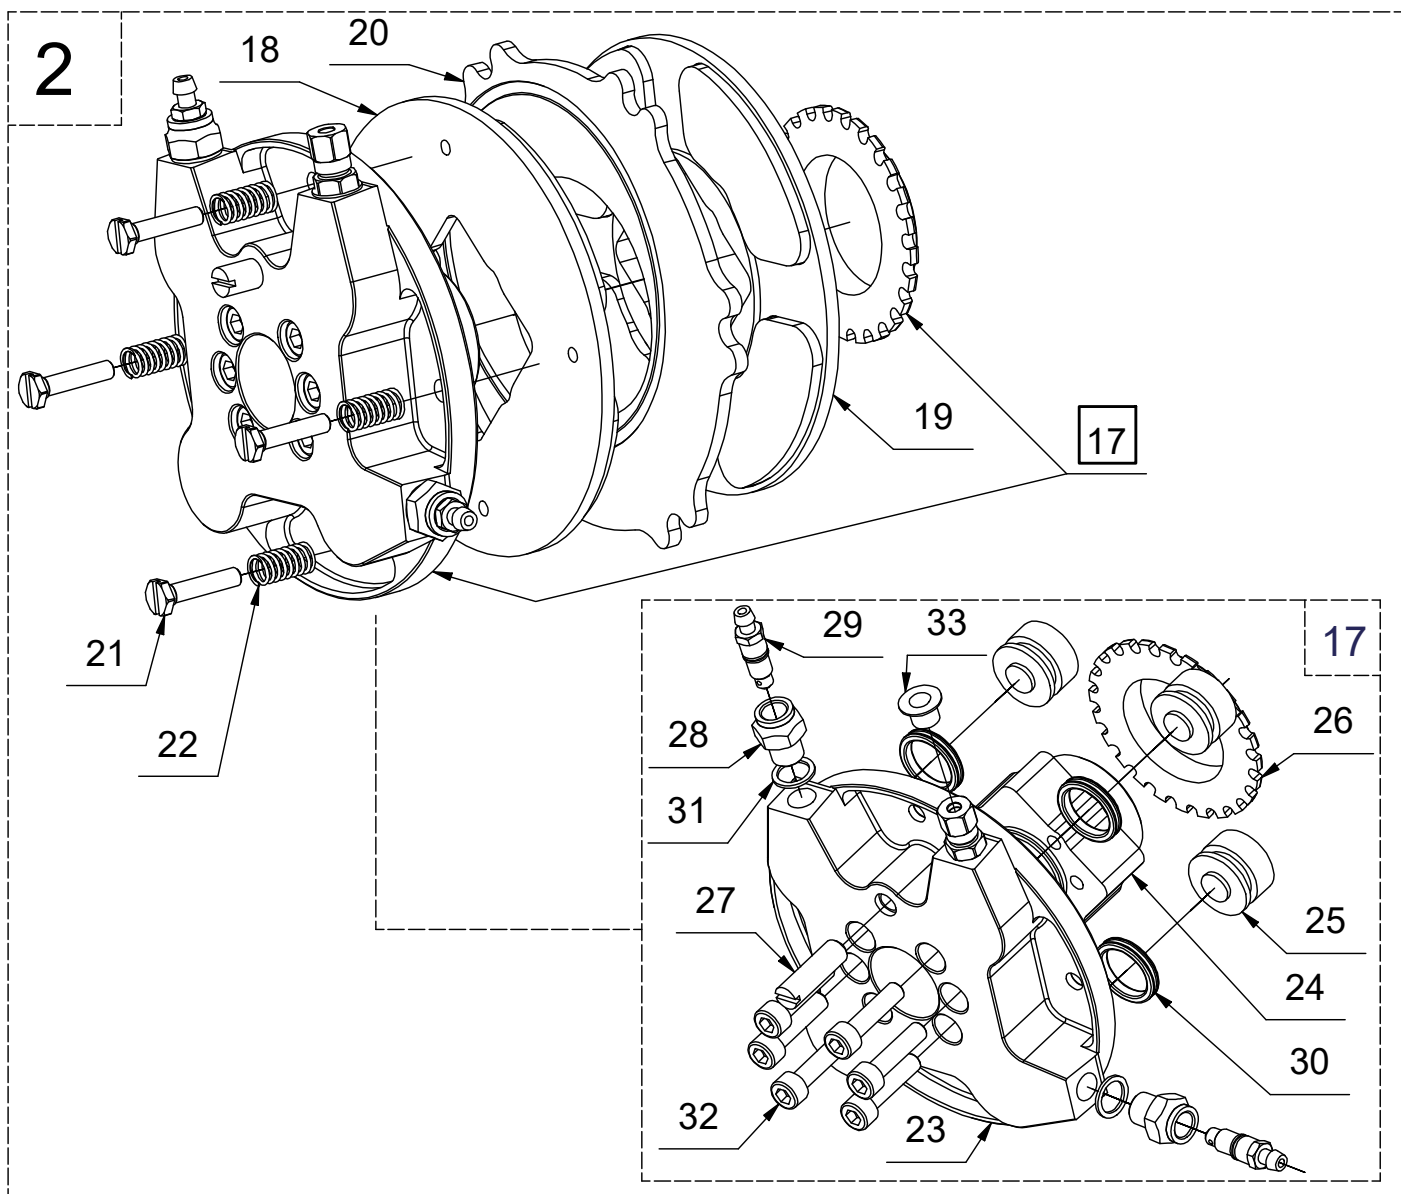

Náhradní díly K-260A-100 Disk kola 6"

Poz.	Název	Katalogové číslo	ks
11	Disk kola 6"	K-260A-101	1
12	Věncel kola 6"	K-260A-102	1
13	Rozpěra ložisek	K-206A-105	1
14	Ložisko	6003 2RS	1
15	Ložisko	6005 2RS	1
16	Šroub	M6x35 DIN 912 / 8.8	6

Náhradní díly

K-260A-000R Disk kola 6" se 4-pístovou brzdou - PRAVÝ

Poz.	Název	Katalogové číslo	ks
17	Štít brzdy kompletní pravý	K-306A-100	1
18	Lamela hlavní-úplná	K-306A-300	1
19	Lamela opěrná-úplná	K-306A-500	1
20	Brzdový kotouč	K-306A-001	1
21	Šroub destičky eco - power	K-336A-002	4
22	Vratná pružina	K-206A-008	4
23	Štít brzdy 6" - pravý	K-306A-101	1
24	Unášecí čep destiček	K-306A-202	1
25	Píst D22	K-306A-203	4
26	Seřizovací matice M39x2	K-306A-204	1
27	Aretace momentu	K-306A-205	1
28	Šroubení odvzdušňovacího šroubu	K-505A-002	2
29	Odvzdušňovací šroub M7 - kompletní	K-505A-100	2
30	Dvoubřítý ó-kroužek D22	D22	4
31	Cu podložka	10/14/1	2
32	Šroub	M6x25 DIN 912 / 8.8	6
33	Plastová ucpávka	-	1