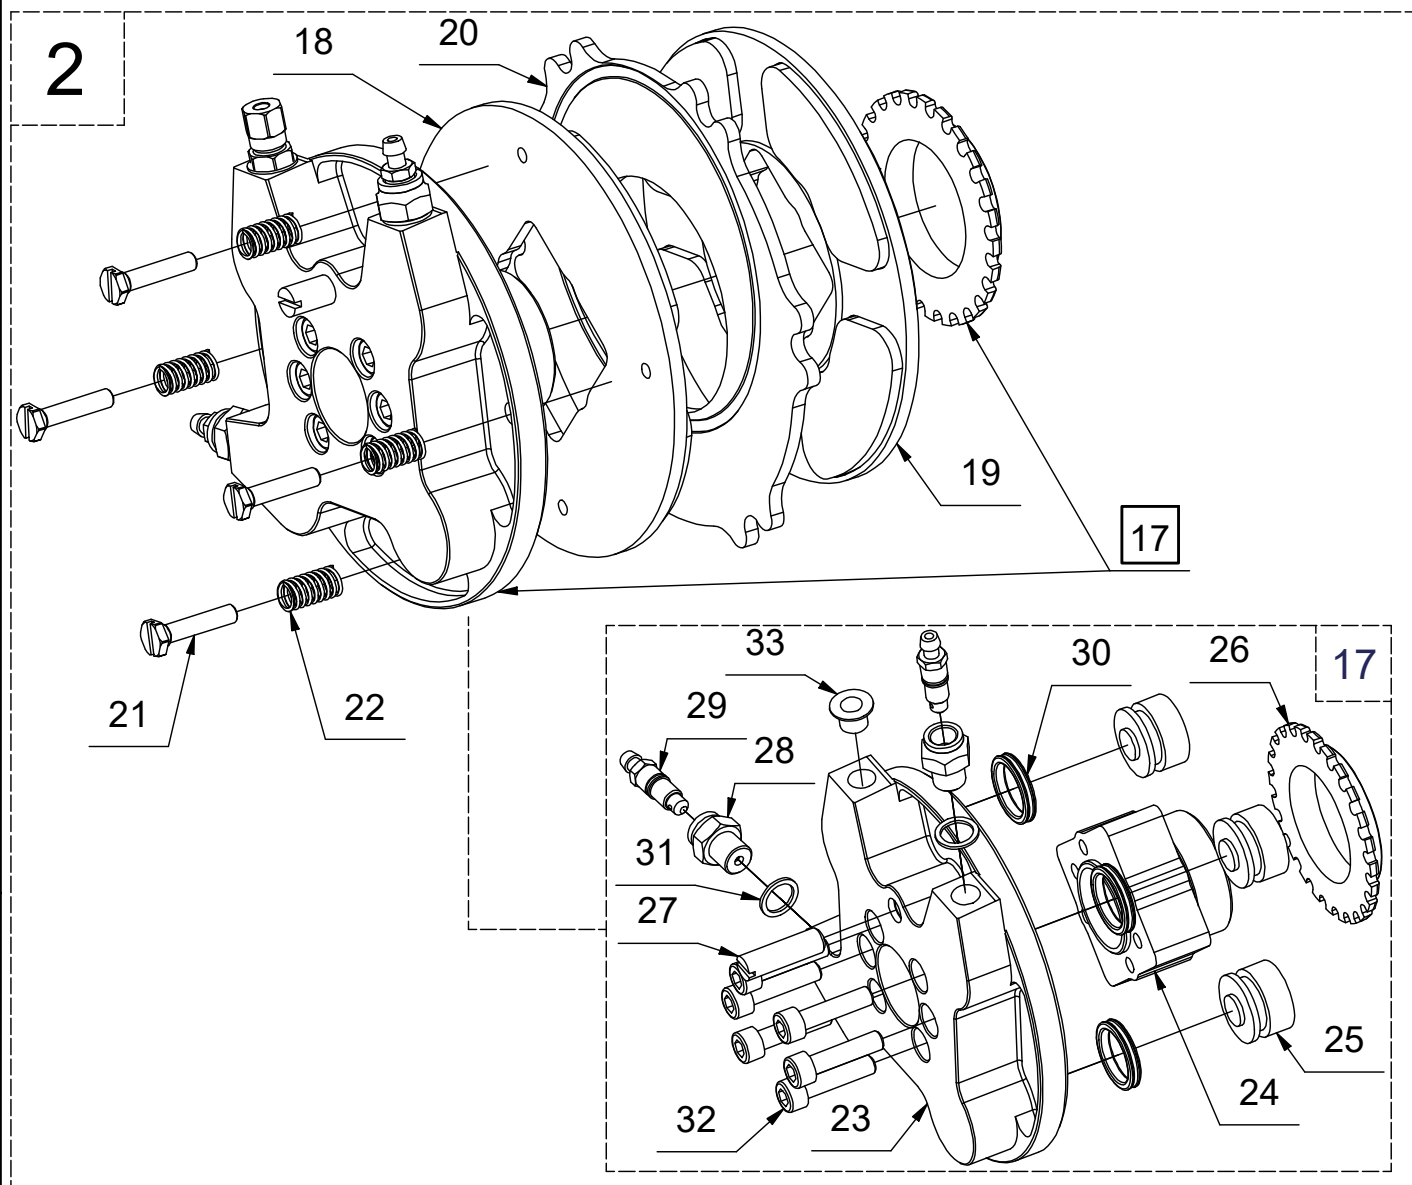

Náhradní díly

K-260A-000L Disk kola 6" Standard se 4 pístovou brzdou - LEVÝ

Poz.	Název	Katalogové číslo	ks
1	Disk kola 6" kompletní	K-260A-100	1
2	Brzda 6" úplná levá	K-306A-000L	1
3	Brzdový kotouč 6"	K-306A-001	1
4	Hřídel kola 6" - L=48	K-206A-001	1
5	Podložka brzdy 6"	K-206A-002	1
6	Podložka s nosem 14	K-206A-003	1
7	Korunová matice M14x1,5	K-206A-004	1
8	Korunová matice M26x1,5	K-206A-005	1
9	Pojistný kroužek matice kola	K-206A-006	1
10	Krytka hlavního ložiska	K-206A-009	1

Náhradní díly K-260A-100 Disk kola 6"

Poz.	Název	Katalogové číslo	ks
11	Disk kola 6"	K-260A-101	1
12	Věнец kola 6"	K-260A-102	1
13	Rozpěra ložisek	K-206A-105	1
14	Ložisko	6003 2RS	1
15	Ložisko	6005 2RS	1
16	Šroub	M6x35 DIN 912 / 8.8	6

Náhradní díly

K-260A-000L Disk kola 6" se 4-pístovou brzdou - LEVÝ

Poz.	Název	Katalogové číslo	ks
17	Štít brzdy kompletní levý	K-306A-200	1
18	Lamela hlavní-úplná	K-306A-300	1
19	Lamela opěrná-úplná	K-306A-500	1
20	Brzdový kotouč	K-306A-001	1
21	Šroub destičky eco - power	K-336A-002	4
22	Vratná pružina	K-206A-008	4
23	Štít brzdy 6" - levý	K-306A-201	1
24	Unášecí čep destiček	K-306A-202	1
25	Píst D22	K-306A-203	4
26	Seřizovací matice M39x2	K-306A-204	1
27	Aretace momentu	K-306A-205	1
28	Šroubení odvzdušňovacího šroubu	K-505A-002	2
29	Odvzdušňovací šroub M7 - kompletní	K-505A-100	2
30	Dvoubřítý ó-kroužek D22	D22	4
31	Cu podložka	10/14/1	2
32	Šroub	M6x25 DIN 912 / 8.8	6
33	Plastová ucpávka	-	1