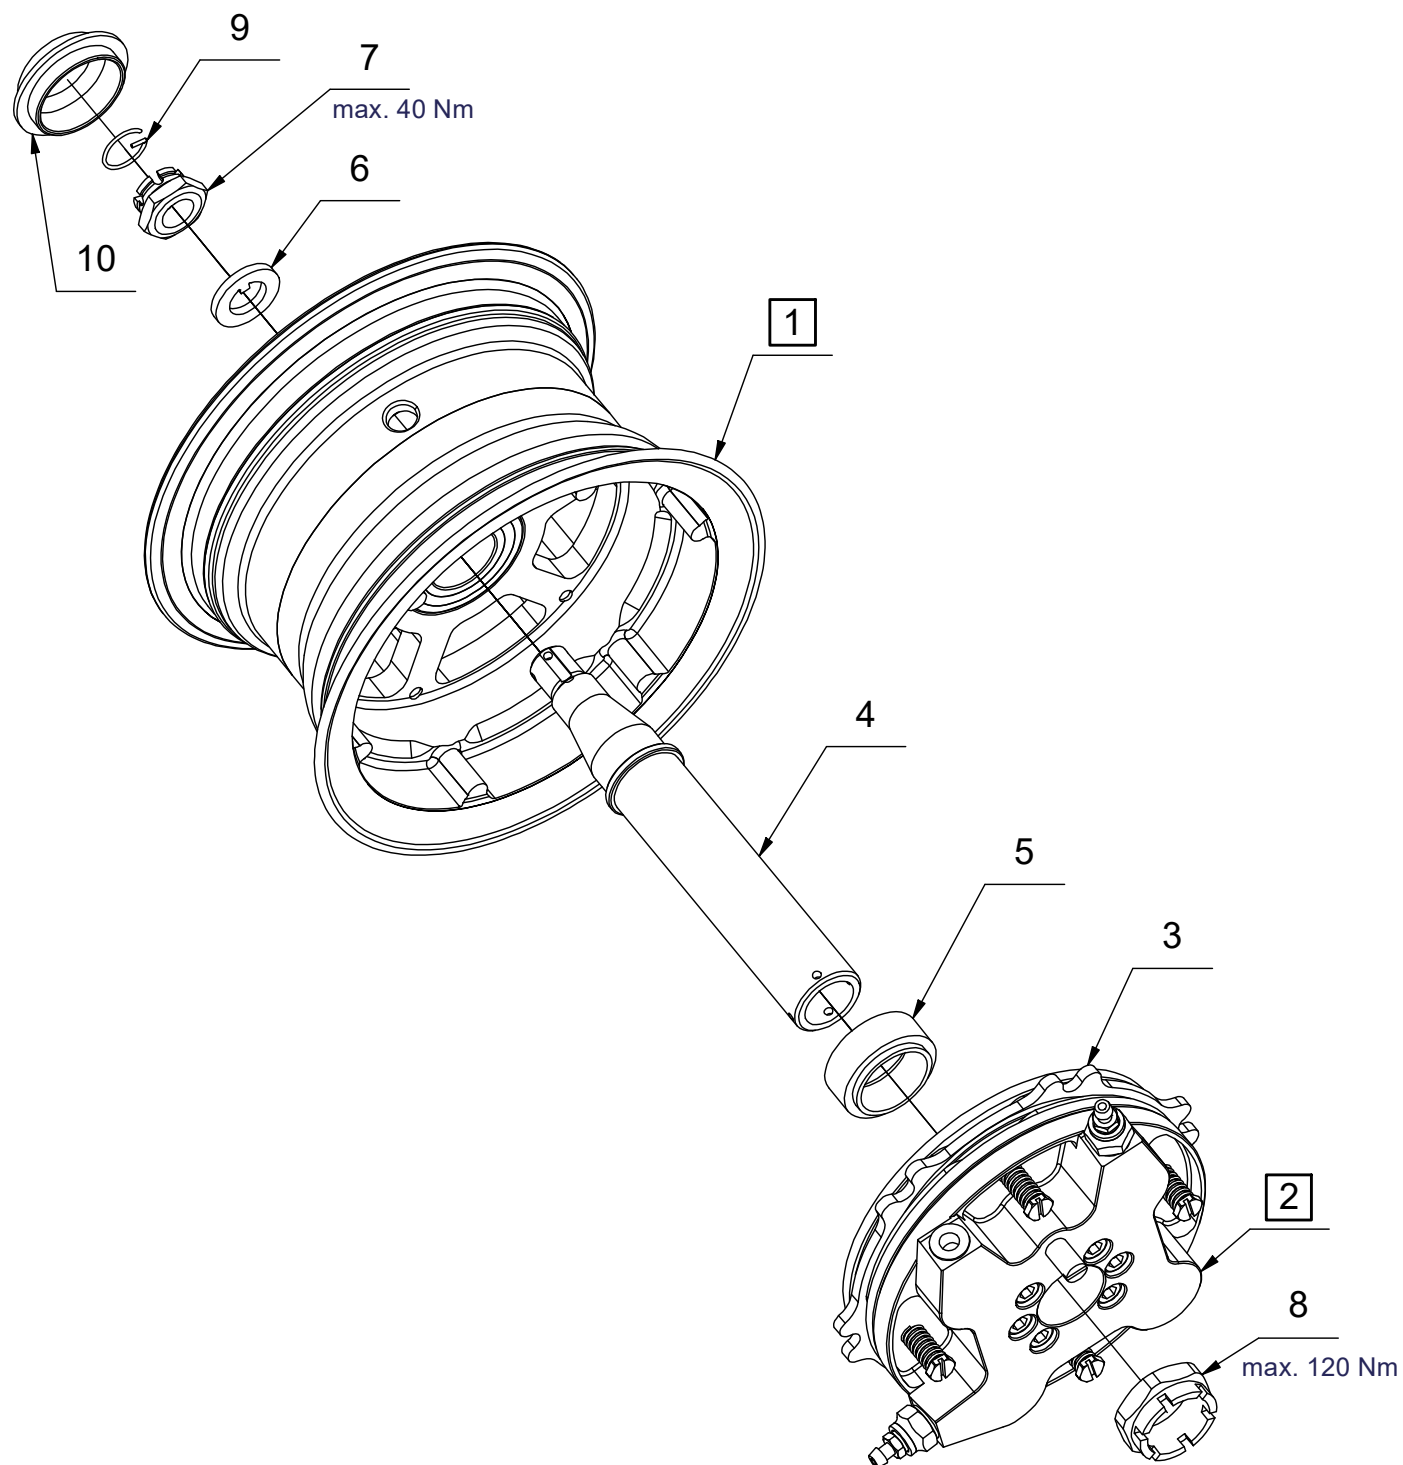

Náhradní díly

K-260A-000L Disk kola 6" Standard se 4 pístovou brzdou - LEVÝ

Poz.	Název	Katalogové číslo	ks
1	Disk kola 6" kompletní	K-260A-100	1
2	Brzda 6" úplná levá	K-306A-000L	1
3	Brzdový kotouč 6"	K-306A-001	1
4	Hřídel kola 6" - L=48	K-206A-001	1
5	Podložka brzdy 6"	K-206A-002	1
6	Podložka s nosem 14	K-206A-003	1
7	Korunová matice M14x1,5	K-206A-004	1
8	Korunová matice M26x1,5	K-206A-005	1
9	Pojistný kroužek matice kola	K-206A-006	1
10	Krytka hlavního ložiska	K-206A-009	1

Náhradní díly K-260A-100 Disk kola 6"

Poz.	Název	Katalogové číslo	ks
11	Disk kola 6"	K-260A-101	1
12	Věнец kola 6"	K-260A-102	1
13	Rozpěra ložisek	K-206A-105	1
14	Ložisko	6003 2RS	1
15	Ložisko	6005 2RS	1
16	Šroub	M6x35 DIN 912 / 8.8	6

Náhradní díly

K-260A-000L Disk kola 6" se 4-pístovou brzdou - LEVÝ

Poz.	Název	Katalogové číslo	ks
17	Štít brzdy kompletní levý	K-306A-200	1
18	Lamela hlavní-úplná	K-306A-300	1
19	Lamela opěrná-úplná	K-306A-500	1
20	Brzdový kotouč	K-306A-001	1
21	Šroub destičky eco - power	K-336A-002	4
22	Vratná pružina	K-206A-008	4
23	Štít brzdy 6" - levý	K-306A-201	1
24	Unášecí čep destiček	K-306A-202	1
25	Píst D22	K-306A-203	4
26	Seřizovací matice M39x2	K-306A-204	1
27	Aretace momentu	K-306A-205	1
28	Šroubení odvzdušňovacího šroubu	K-505A-002	2
29	Odvzdušňovací šroub M7 - kompletní	K-505A-100	2
30	Dvoubřítý ó-kroužek D22	D22	4
31	Cu podložka	10/14/1	2
32	Šroub	M6x25 DIN 912 / 8.8	6
33	Plastová ucpávka	-	1