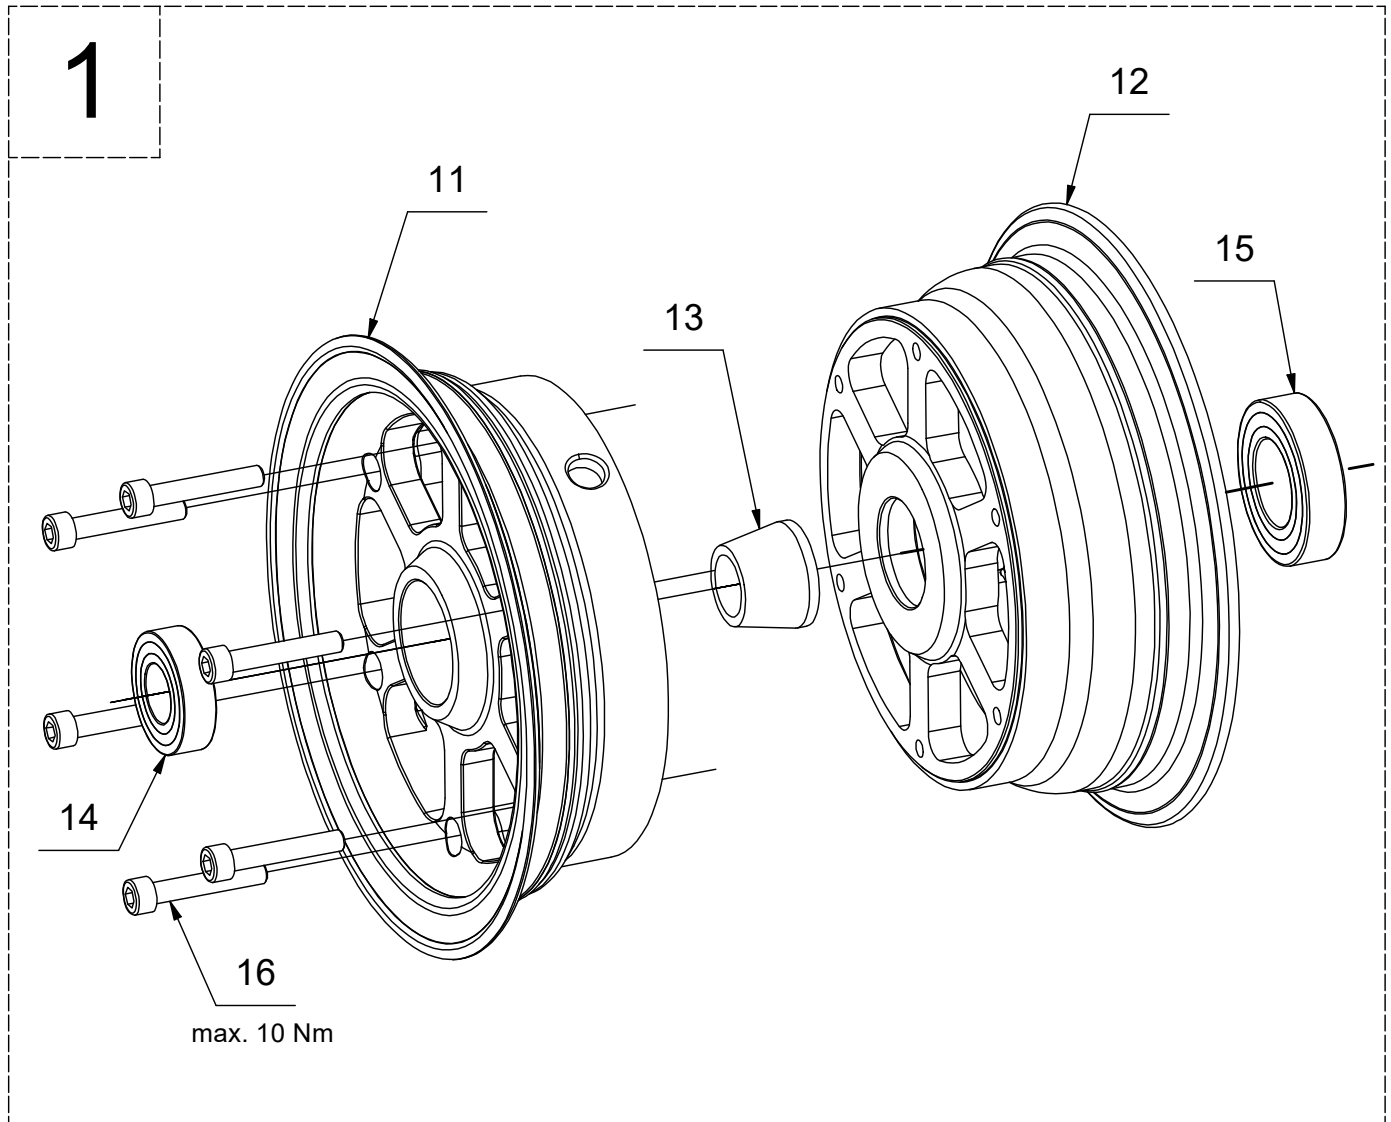

Náhradní díly

K-260A-000L Disk kola 6" Standard se 4 pístovou brzdou - LEVÝ

Poz.	Název	Katalogové číslo	ks
1	Disk kola 6" kompletní	K-260A-100	1
2	Brzda 6" úplná levá	K-306A-000L	1
3	Brzdový kotouč 6"	K-306A-001	1
4	Hřídel kola 6" - L=48	K-206A-001	1
5	Podložka brzdy 6"	K-206A-002	1
6	Podložka s nosem 14	K-206A-003	1
7	Korunová matice M14x1,5	K-206A-004	1
8	Korunová matice M26x1,5	K-206A-005	1
9	Pojistný kroužek matice kola	K-206A-006	1
10	Krytka hlavního ložiska	K-206A-009	1

Náhradní díly K-260A-100 Disk kola 6"

Poz.	Název	Katalogové číslo	ks
11	Disk kola 6"	K-260A-101	1
12	Věнец kola 6"	K-260A-102	1
13	Rozpěra ložisek	K-206A-105	1
14	Ložisko	6003 2RS	1
15	Ložisko	6005 2RS	1
16	Šroub	M6x35 DIN 912 / 8.8	6

Náhradní díly

K-260A-000L Disk kola 6" se 4-pístovou brzdou - LEVÝ

Poz.	Název	Katalogové číslo	ks
17	Štít brzdy kompletní levý	K-306A-200	1
18	Lamela hlavní-úplná	K-306A-300	1
19	Lamela opěrná-úplná	K-306A-500	1
20	Brzdový kotouč	K-306A-001	1
21	Šroub destičky eco - power	K-336A-002	4
22	Vratná pružina	K-206A-008	4
23	Štít brzdy 6" - levý	K-306A-201	1
24	Unášecí čep destiček	K-306A-202	1
25	Píst D22	K-306A-203	4
26	Seřizovací matice M39x2	K-306A-204	1
27	Aretace momentu	K-306A-205	1
28	Šroubení odvzdušňovacího šroubu	K-505A-002	2
29	Odvzdušňovací šroub M7 - kompletní	K-505A-100	2
30	Dvoubřítý ó-kroužek D22	D22	4
31	Cu podložka	10/14/1	2
32	Šroub	M6x25 DIN 912 / 8.8	6
33	Plastová ucpávka	-	1