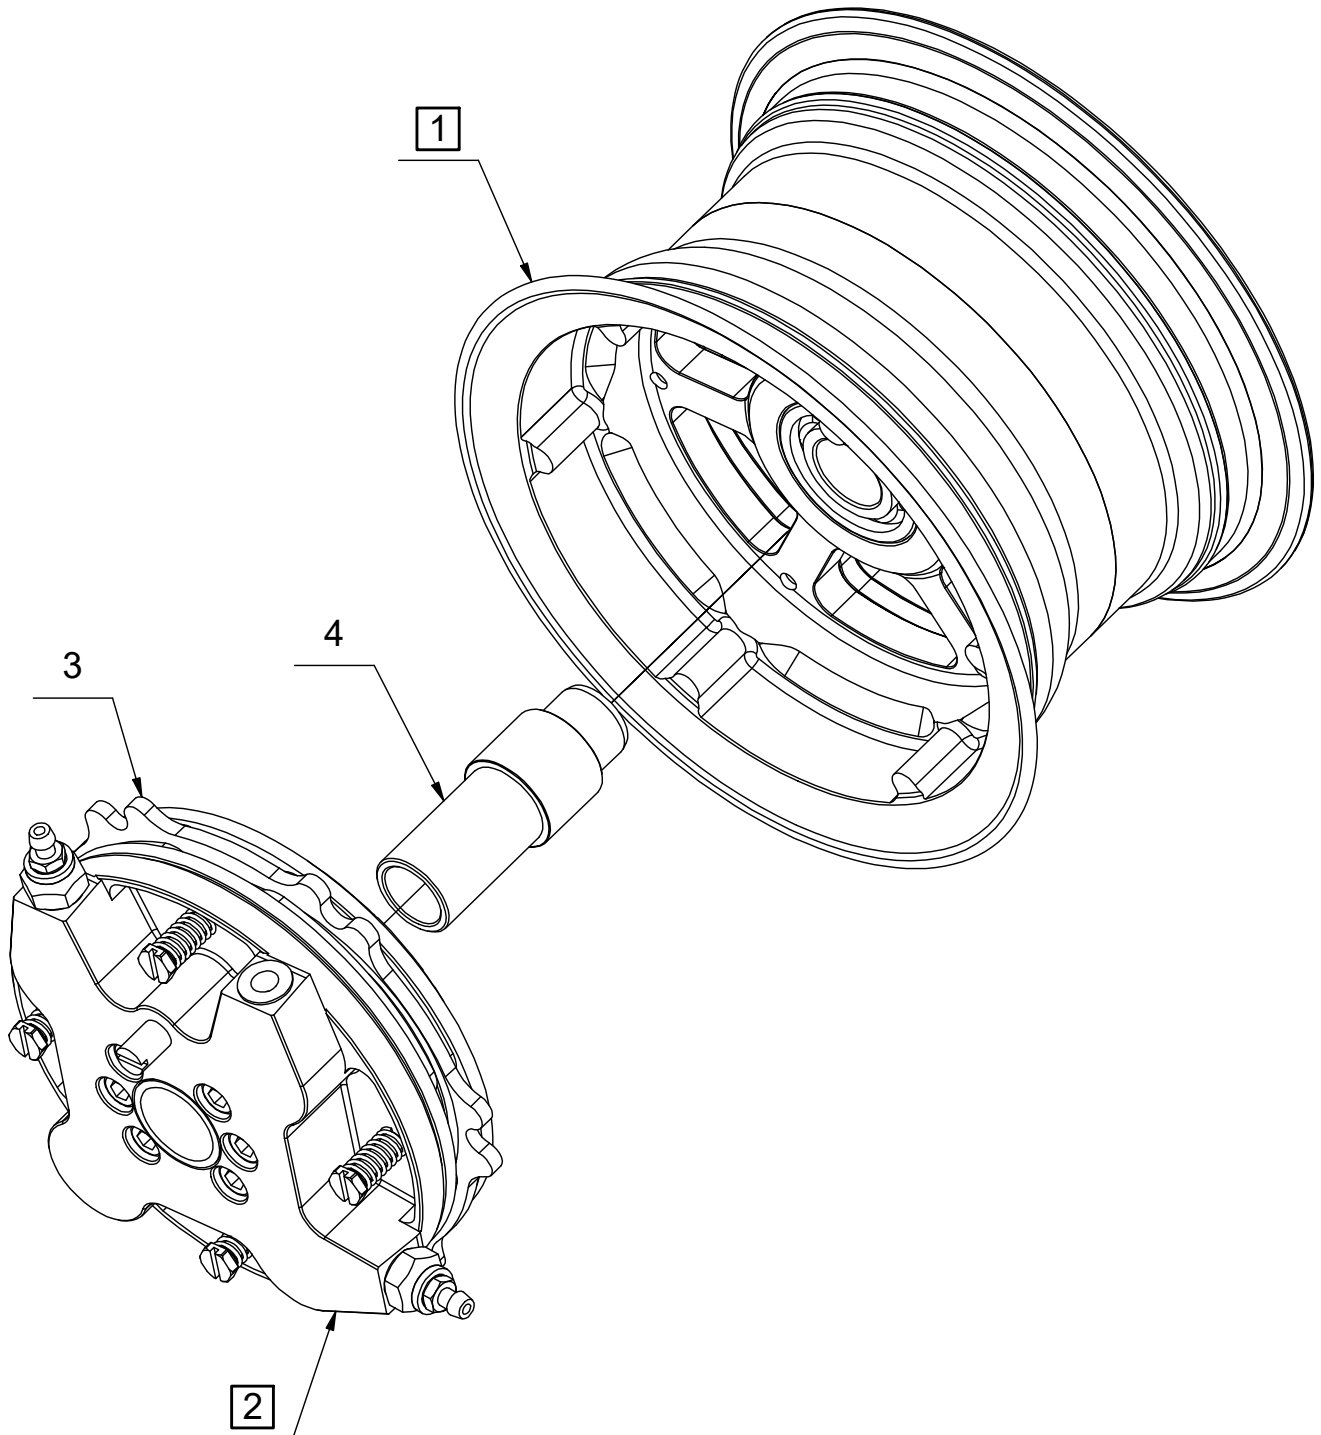

Náhradní díly

K-256V-000R Disk kola 6" se 4-pístovou brzdou - PRAVÝ

Poz.	Název	Katalogové číslo	ks
1	Disk kola 6" kompletní	K-246A-100	1
2	Brzda 6" úplná pravá	K-306C-000R	1
3	Brzdový kotouč 6"	K-306A-001	1
4	Vložka brzda-kolo	K-206V-001	1

Náhradní díly

K-246A-100 Disk kola 6"

Poz.	Název	Katalogové číslo	ks
5	Disk kola 6"	K-246A-101	1
6	Věncík kola 6"	K-246A-102	1
7	Rozpěra ložisek	K-216A-103	1
8	Ložisko	6003 2RS	1
9	Ložisko	6004 2RS	1
10	Šroub	M6x40 DIN 912 / 8.8	6

Náhradní díly

K-306C-000R Brzda 6" se 4-pístovou brzdou - PRAVÁ

Poz.	Název	Katalogové číslo	ks
11	Štít brzdy kompletní pravý	K-306C-100	1
12	Lamela hlavní-úplná	K-306A-300	1
13	Lamela opěrná-úplná	K-306A-500	1
14	Brzdový kotouč	K-306A-001	1
15	Šroub destičky eco - power	K-336A-002	4
16	Vratná pružina	K-206A-008	4
17	Štít brzdy 6" - pravý	K-306A-101	1
18	Unášecí čep brzdy	K-306C-102	1
19	Píst D22	K-306A-203	4
20	Seřizovací matice M39x2	K-306A-204	1
21	Aretace momentu	K-306A-205	1
22	Šroubení odvzdušňovacího šroubu	K-505A-002	2
23	Odvzdušňovací šroub M7 - kompletní	K-505A-100	2
24	Dvoubřittý ó-kroužek D22	D22	4
25	Cu podložka	10/14/1	2
26	Šroub	M6x25 DIN 912 / 8.8	6
27	Plastová ucpávka	-	1