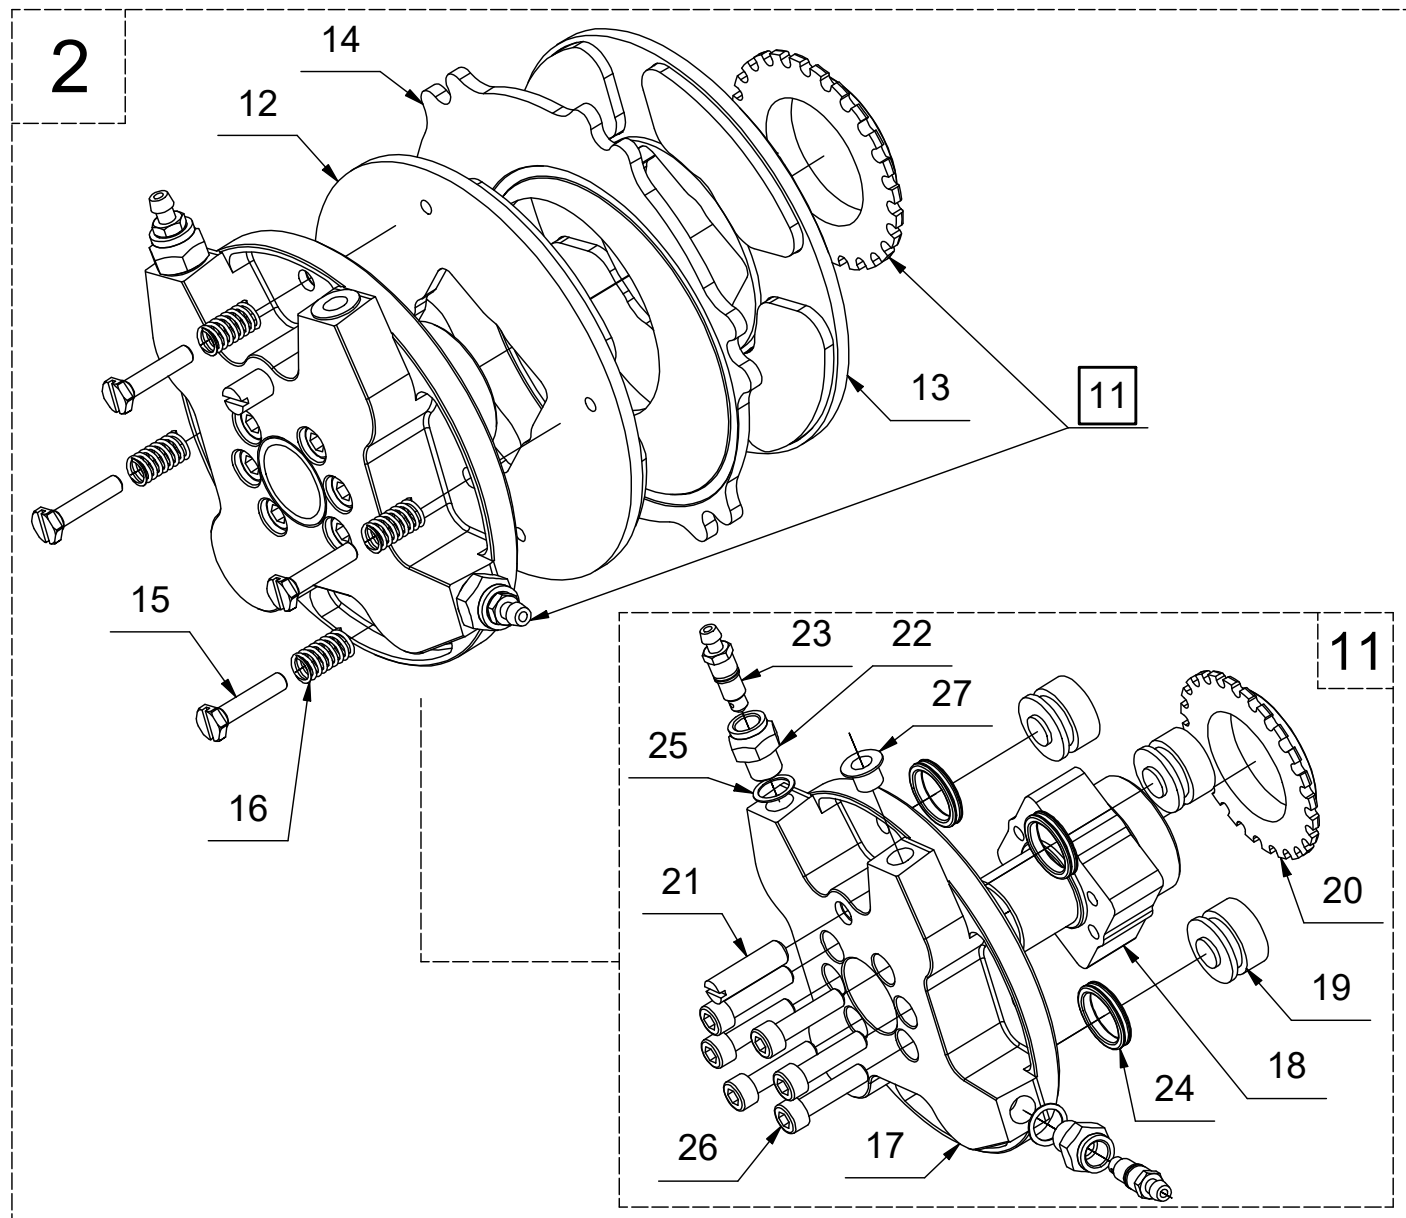

Náhradní díly

K-256V-000R Disk kola 6" se 4-pístovou brzdou - PRAVÝ

Poz.	Název	Katalogové číslo	ks
1	Disk kola 6" kompletní	K-246A-100	1
2	Brzda 6" úplná pravá	K-306C-000R	1
3	Brzdový kotouč 6"	K-306A-001	1
4	Vložka brzda-kolo	K-206V-001	1

Náhradní díly

K-246A-100 Disk kola 6"

Poz.	Název	Katalogové číslo	ks
5	Disk kola 6"	K-246A-101	1
6	Věncík kola 6"	K-246A-102	1
7	Rozpěra ložisek	K-216A-103	1
8	Ložisko	6003 2RS	1
9	Ložisko	6004 2RS	1
10	Šroub	M6x40 DIN 912 / 8.8	6

Náhradní díly

K-306C-000R Brzda 6" se 4-pístovou brzdou - PRAVÁ

Poz.	Název	Katalogové číslo	ks
11	Štít brzdy kompletní pravý	K-306C-100	1
12	Lamela hlavní-úplná	K-306A-300	1
13	Lamela opěrná-úplná	K-306A-500	1
14	Brzdový kotouč	K-306A-001	1
15	Šroub destičky eco - power	K-336A-002	4
16	Vratná pružina	K-206A-008	4
17	Štít brzdy 6" - pravý	K-306A-101	1
18	Unášecí čep brzdy	K-306C-102	1
19	Píst D22	K-306A-203	4
20	Seřizovací matice M39x2	K-306A-204	1
21	Aretace momentu	K-306A-205	1
22	Šroubení odvzdušňovacího šroubu	K-505A-002	2
23	Odvzdušňovací šroub M7 - kompletní	K-505A-100	2
24	Dvoubřittý ó-kroužek D22	D22	4
25	Cu podložka	10/14/1	2
26	Šroub	M6x25 DIN 912 / 8.8	6
27	Plastová ucpávka	-	1