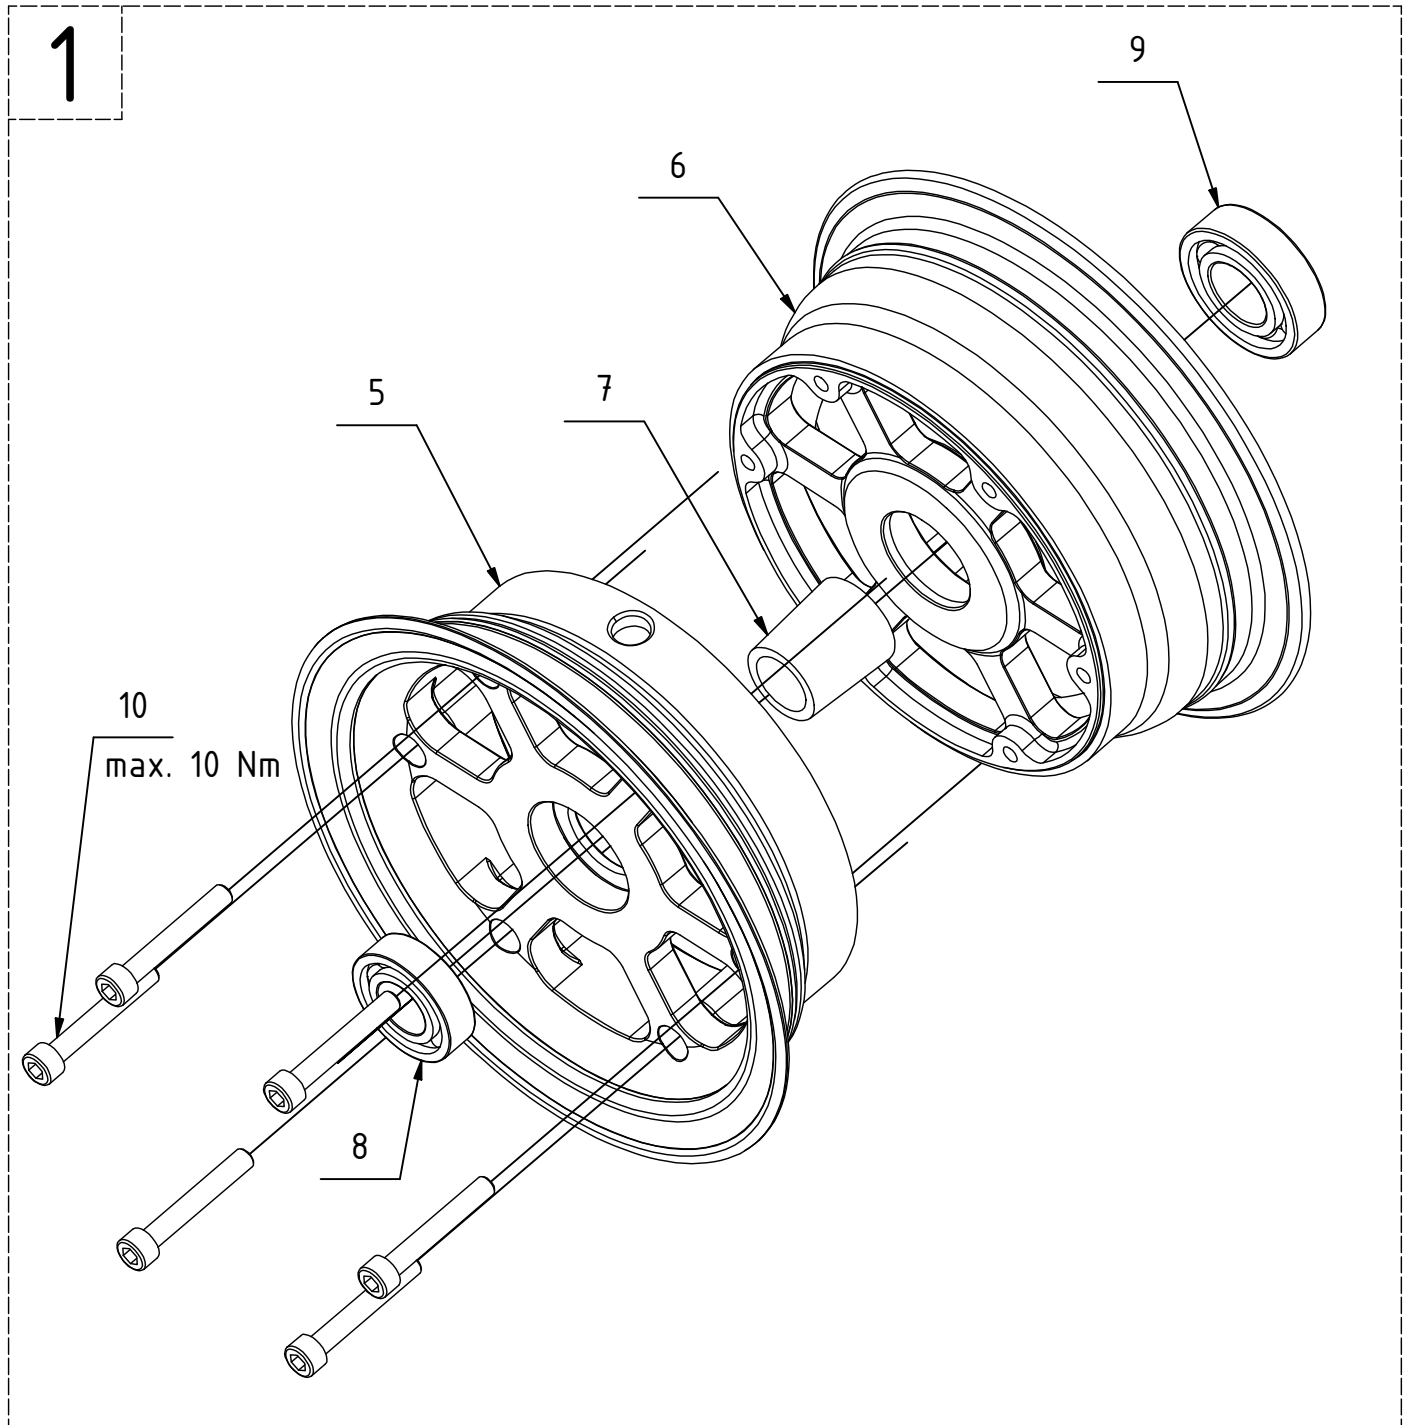

Náhradní díly

K-256V-000R Disk kola 6" se 4-pístovou brzdou - PRAVÝ

Poz.	Název	Katalogové číslo	ks
1	Disk kola 6" kompletní	K-246A-100	1
2	Brzda 6" úplná pravá	K-306C-000R	1
3	Brzdový kotouč 6"	K-306A-001	1
4	Vložka brzda-kolo	K-206V-001	1

Náhradní díly

K-246A-100 Disk kola 6"

Poz.	Název	Katalogové číslo	ks
5	Disk kola 6"	K-246A-101	1
6	Věncík kola 6"	K-246A-102	1
7	Rozpěra ložisek	K-216A-103	1
8	Ložisko	6003 2RS	1
9	Ložisko	6004 2RS	1
10	Šroub	M6x40 DIN 912 / 8.8	6

Náhradní díly

K-306C-000R Brzda 6" se 4-pístovou brzdou - PRAVÁ

Poz.	Název	Katalogové číslo	ks
11	Štít brzdy kompletní pravý	K-306C-100	1
12	Lamela hlavní-úplná	K-306A-300	1
13	Lamela opěrná-úplná	K-306A-500	1
14	Brzdový kotouč	K-306A-001	1
15	Šroub destičky eco - power	K-336A-002	4
16	Vratná pružina	K-206A-008	4
17	Štít brzdy 6" - pravý	K-306A-101	1
18	Unášecí čep brzdy	K-306C-102	1
19	Píst D22	K-306A-203	4
20	Seřizovací matice M39x2	K-306A-204	1
21	Aretace momentu	K-306A-205	1
22	Šroubení odvzdušňovacího šroubu	K-505A-002	2
23	Odvzdušňovací šroub M7 - kompletní	K-505A-100	2
24	Dvoubřittý ó-kroužek D22	D22	4
25	Cu podložka	10/14/1	2
26	Šroub	M6x25 DIN 912 / 8.8	6
27	Plastová ucpávka	-	1