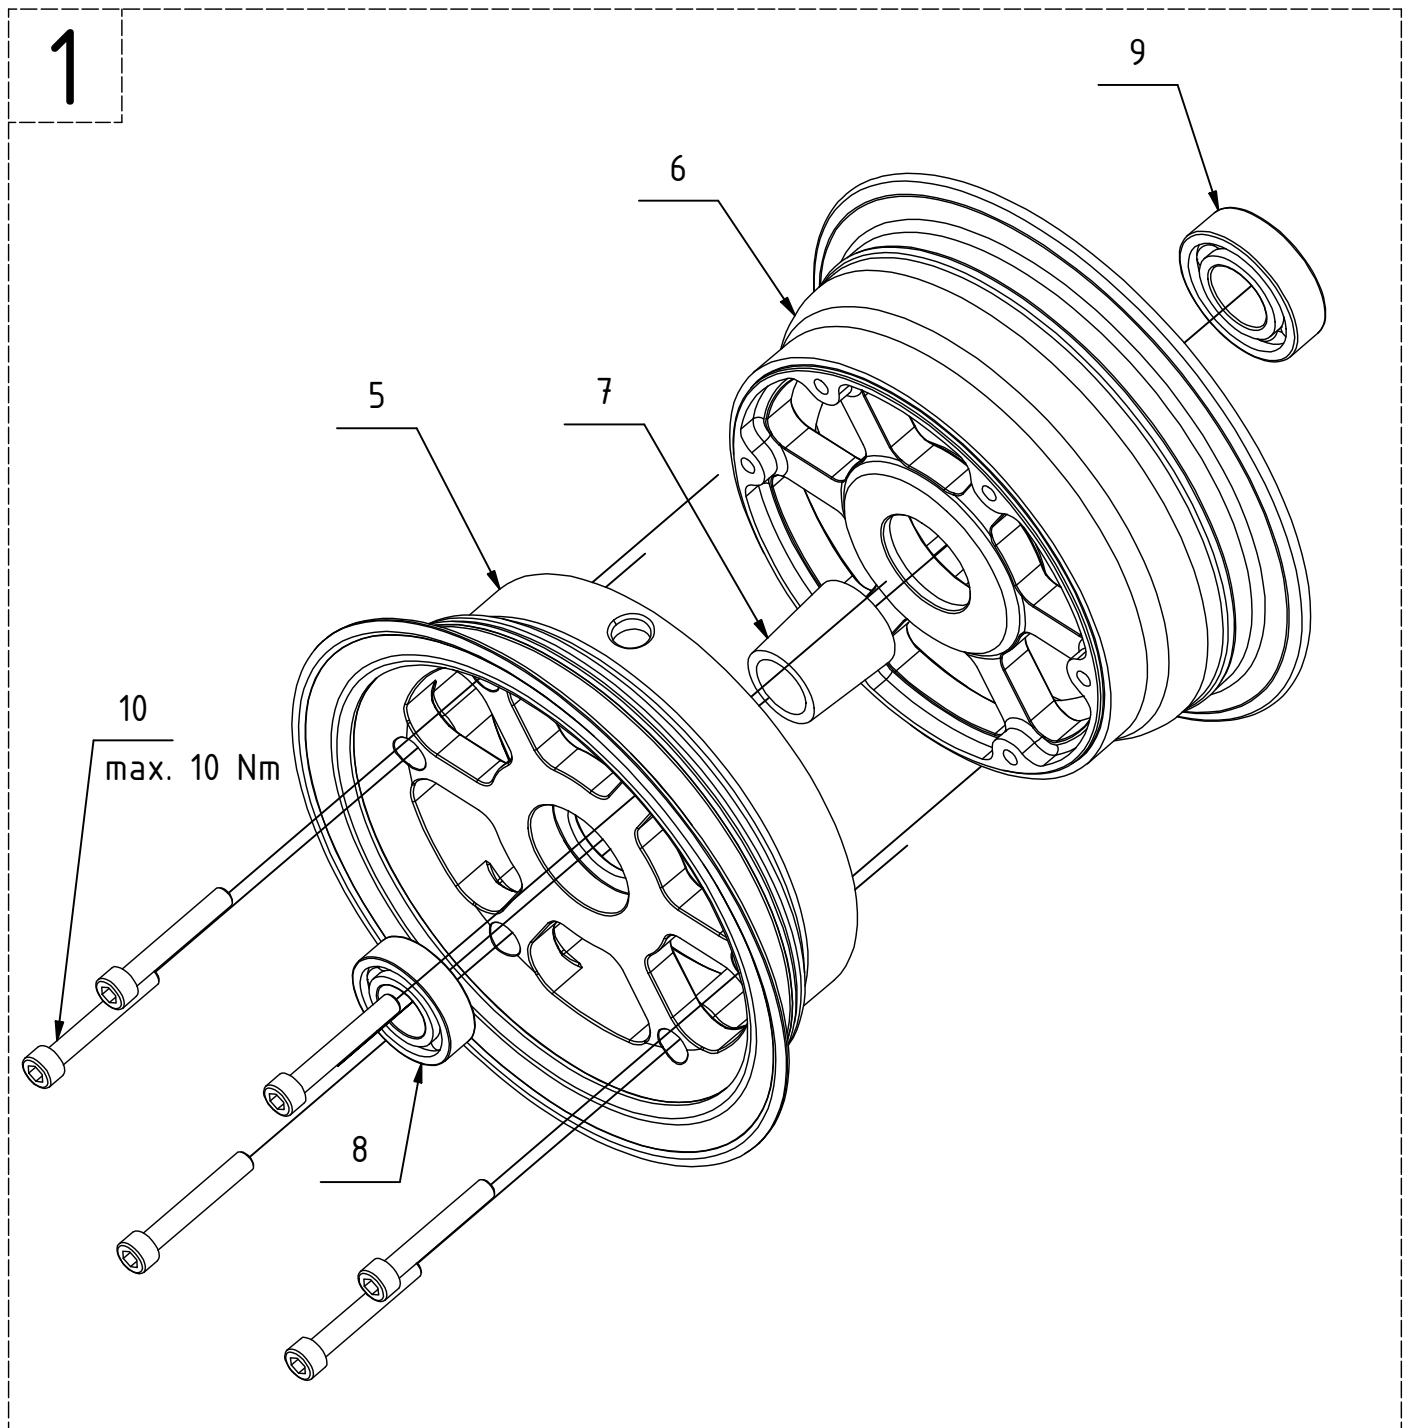

## K-256V-000L Disk kola 6" se 4-pístovou brzdou - LEVÝ

Poz.	Název	Katalogové číslo	ks
1	Disk kola 6" kompletní	K-246A-100	1
2	Brzda 6" úplná levá	K-306C-000L	1
3	Brzdový kotouč 6"	K-306A-001	1
4	Vložka brzda-kolo	K-206V-001	1

## K-246A-100 Disk kola 6"

Poz.	Název	Katalogové číslo	ks
5	Disk kola 6"	K-246A-101	1
6	Věнец kola 6"	K-246A-102	1
7	Rozpěra ložisek	K-216A-103	1
8	Ložisko	6003 2RS	1
9	Ložisko	6004 2RS	1
10	Šroub	M6x40 DIN 912 / 8.8	6

## K-306C-000L Brzda 6" se 4-pístovou brzdou - LEVÁ

Poz.	Název	Katalogové číslo	ks
11	Štít brzdy kompletní levý	K-306C-200	1
12	Lamela hlavní-úplná	K-306A-300	1
13	Lamela opěrná-úplná	K-306A-500	1
14	Brzdový kotouč	K-306A-001	1
15	Šroub destičky eco - power	K-336A-002	4
16	Vratná pružina	K-206A-008	4
17	Štít brzdy 6" - levý	K-306A-201	1
18	Unášecí čep brzdy	K-306C-102	1
19	Píst D22	K-306A-203	4
20	Seřizovací matice M39x2	K-306A-204	1
21	Aretace momentu	K-306A-205	1
22	Šroubení odvzdušňovacího šroubu	K-505A-002	2
23	Odvzdušňovací šroub M7 - kompletní	K-505A-100	2
24	Dvoubřítý ó-kroužek D22	D22	4
25	Cu podložka	10/14/1	2
26	Šroub	M6x25 DIN 912 / 8.8	6
27	Plastová ucpávka	-	1