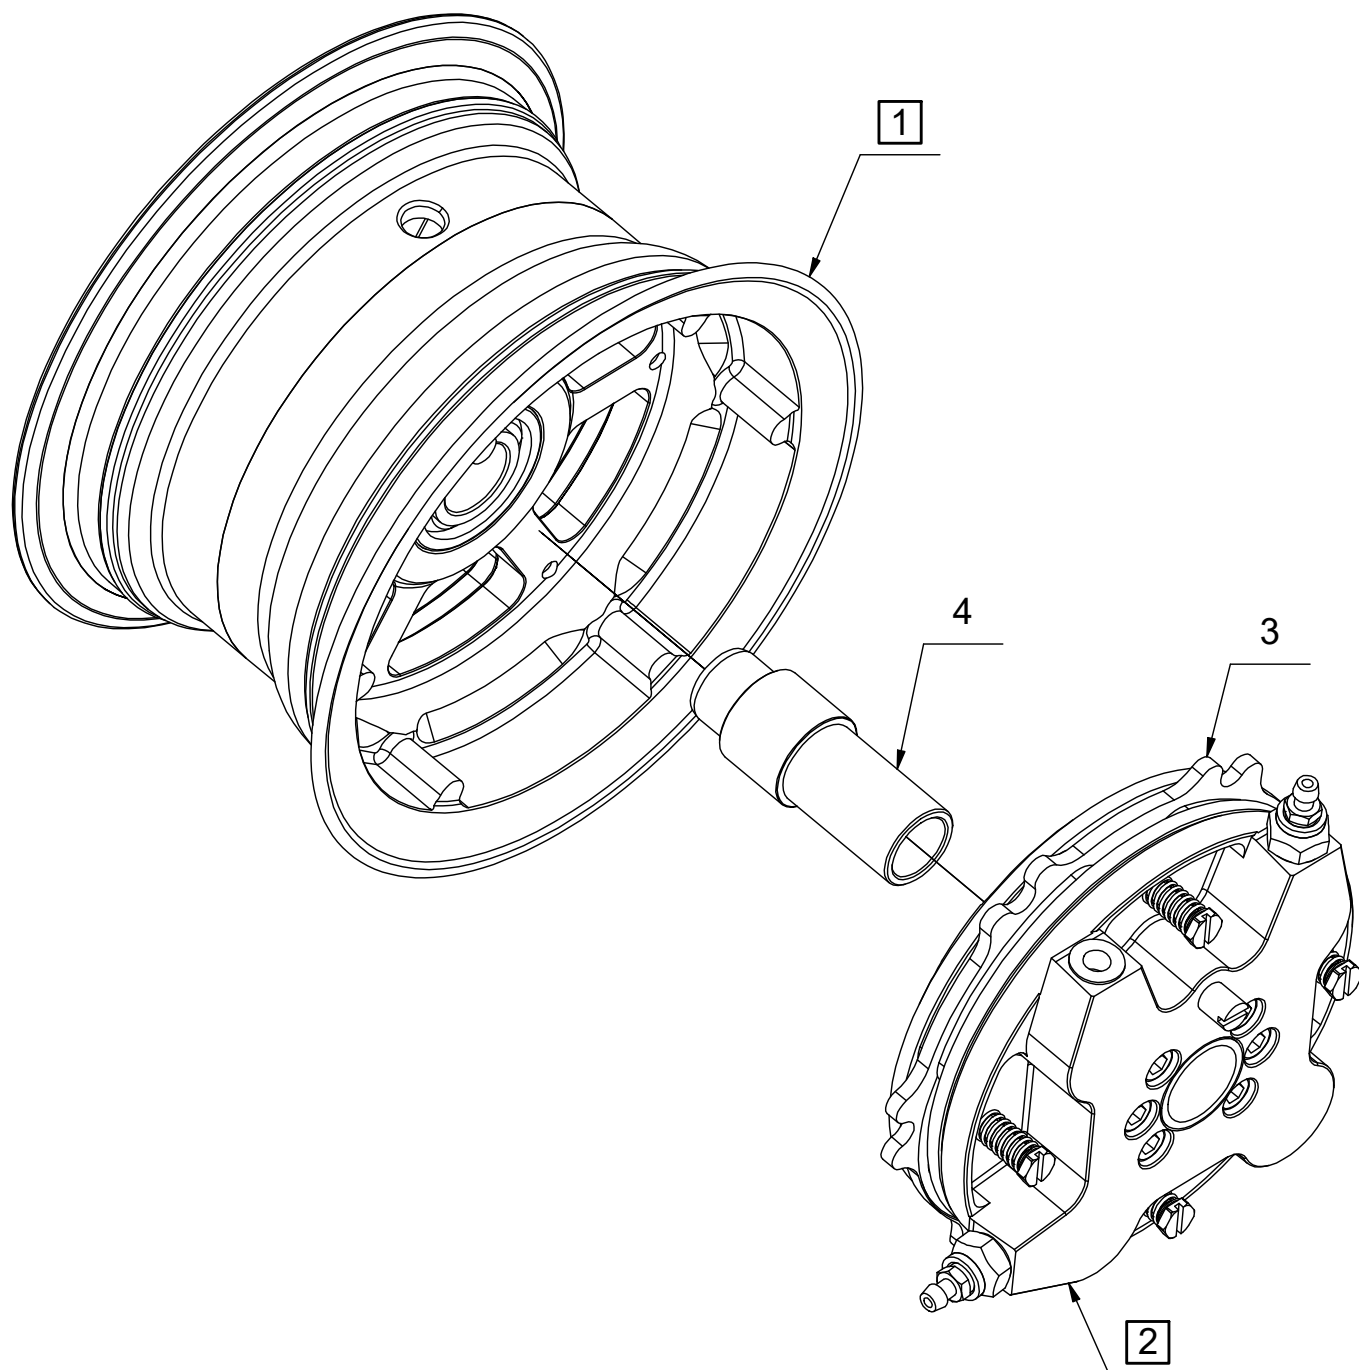

## K-256V-000L Disk kola 6" se 4-pístovou brzdou - LEVÝ

Poz.	Název	Katalogové číslo	ks
1	Disk kola 6" kompletní	K-246A-100	1
2	Brzda 6" úplná levá	K-306C-000L	1
3	Brzdový kotouč 6"	K-306A-001	1
4	Vložka brzda-kolo	K-206V-001	1

## K-246A-100 Disk kola 6"

Poz.	Název	Katalogové číslo	ks
5	Disk kola 6"	K-246A-101	1
6	Věнец kola 6"	K-246A-102	1
7	Rozpěra ložisek	K-216A-103	1
8	Ložisko	6003 2RS	1
9	Ložisko	6004 2RS	1
10	Šroub	M6x40 DIN 912 / 8.8	6

## K-306C-000L Brzda 6" se 4-pístovou brzdou - LEVÁ

Poz.	Název	Katalogové číslo	ks
11	Štít brzdy kompletní levý	K-306C-200	1
12	Lamela hlavní-úplná	K-306A-300	1
13	Lamela opěrná-úplná	K-306A-500	1
14	Brzdový kotouč	K-306A-001	1
15	Šroub destičky eco - power	K-336A-002	4
16	Vratná pružina	K-206A-008	4
17	Štít brzdy 6" - levý	K-306A-201	1
18	Unášecí čep brzdy	K-306C-102	1
19	Píst D22	K-306A-203	4
20	Seřizovací matice M39x2	K-306A-204	1
21	Aretace momentu	K-306A-205	1
22	Šroubení odvzdušňovacího šroubu	K-505A-002	2
23	Odvzdušňovací šroub M7 - kompletní	K-505A-100	2
24	Dvoubřítý ó-kroužek D22	D22	4
25	Cu podložka	10/14/1	2
26	Šroub	M6x25 DIN 912 / 8.8	6
27	Plastová ucpávka	-	1