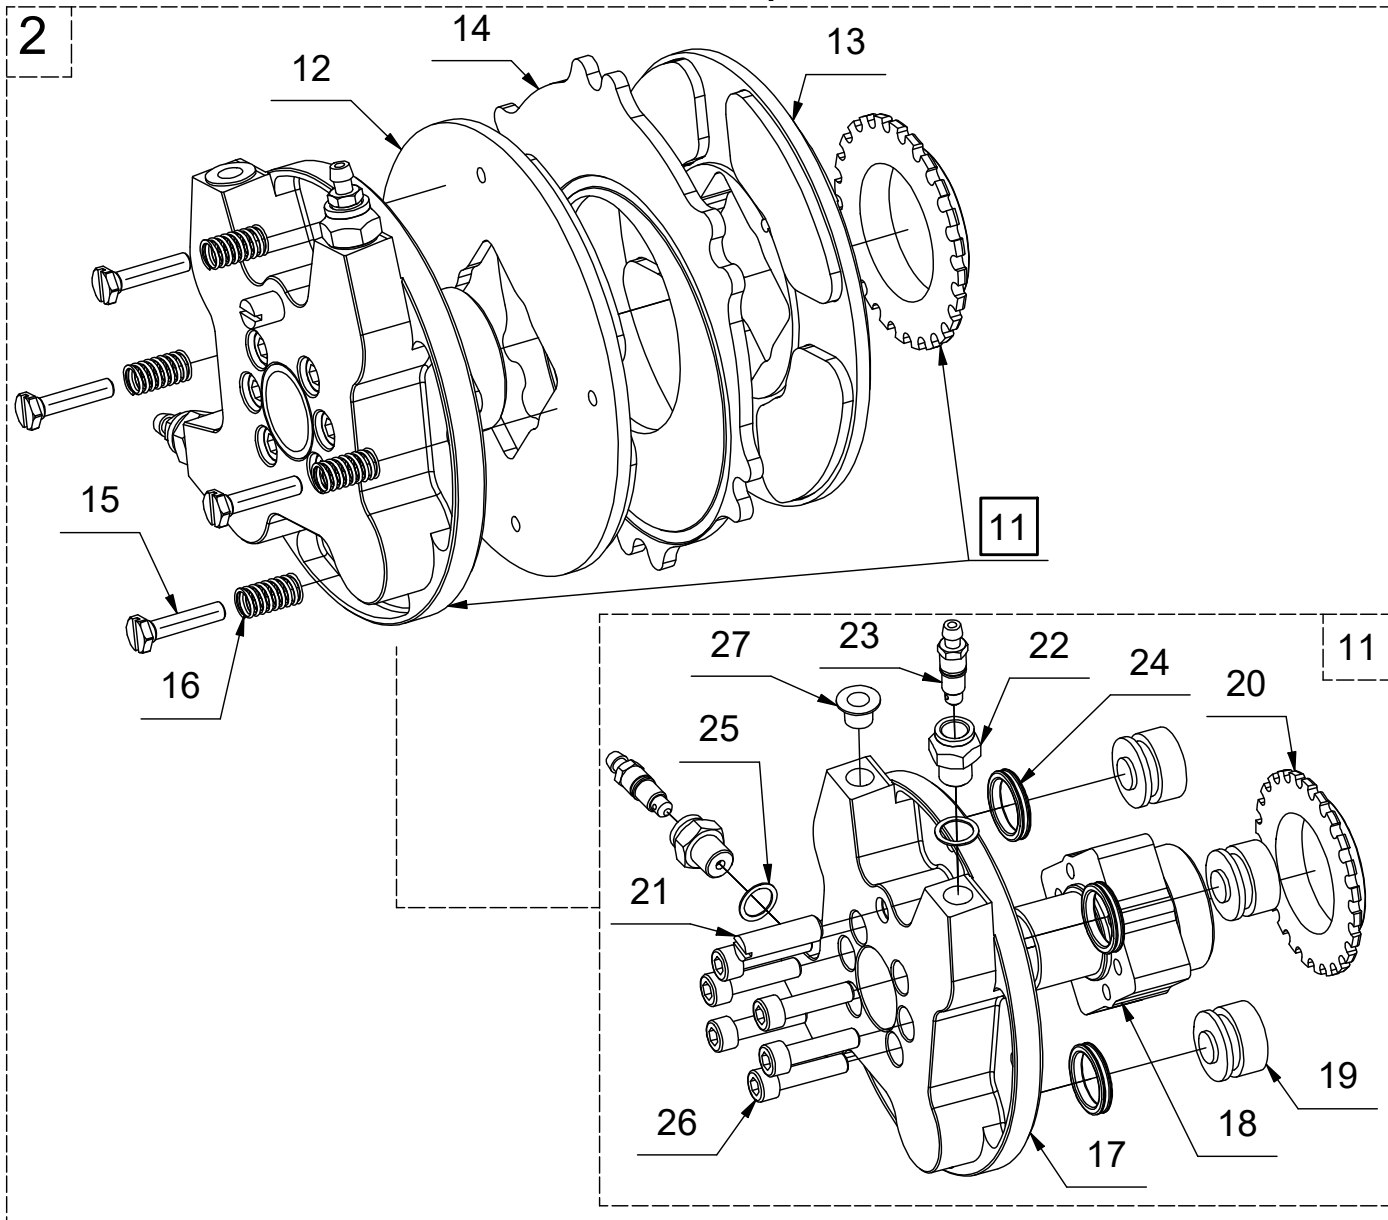

## K-256V-000L Disk kola 6" se 4-pístovou brzdou - LEVÝ

Poz.	Název	Katalogové číslo	ks
1	Disk kola 6" kompletní	K-246A-100	1
2	Brzda 6" úplná levá	K-306C-000L	1
3	Brzdový kotouč 6"	K-306A-001	1
4	Vložka brzda-kolo	K-206V-001	1

## K-246A-100 Disk kola 6"

Poz.	Název	Katalogové číslo	ks
5	Disk kola 6"	K-246A-101	1
6	Věнец kola 6"	K-246A-102	1
7	Rozpěra ložisek	K-216A-103	1
8	Ložisko	6003 2RS	1
9	Ložisko	6004 2RS	1
10	Šroub	M6x40 DIN 912 / 8.8	6

## K-306C-000L Brzda 6" se 4-pístovou brzdou - LEVÁ

Poz.	Název	Katalogové číslo	ks
11	Štít brzdy kompletní levý	K-306C-200	1
12	Lamela hlavní-úplná	K-306A-300	1
13	Lamela opěrná-úplná	K-306A-500	1
14	Brzdový kotouč	K-306A-001	1
15	Šroub destičky eco - power	K-336A-002	4
16	Vratná pružina	K-206A-008	4
17	Štít brzdy 6" - levý	K-306A-201	1
18	Unášecí čep brzdy	K-306C-102	1
19	Píst D22	K-306A-203	4
20	Seřizovací matice M39x2	K-306A-204	1
21	Aretace momentu	K-306A-205	1
22	Šroubení odvzdušňovacího šroubu	K-505A-002	2
23	Odvzdušňovací šroub M7 - kompletní	K-505A-100	2
24	Dvoubřítý ó-kroužek D22	D22	4
25	Cu podložka	10/14/1	2
26	Šroub	M6x25 DIN 912 / 8.8	6
27	Plastová ucpávka	-	1