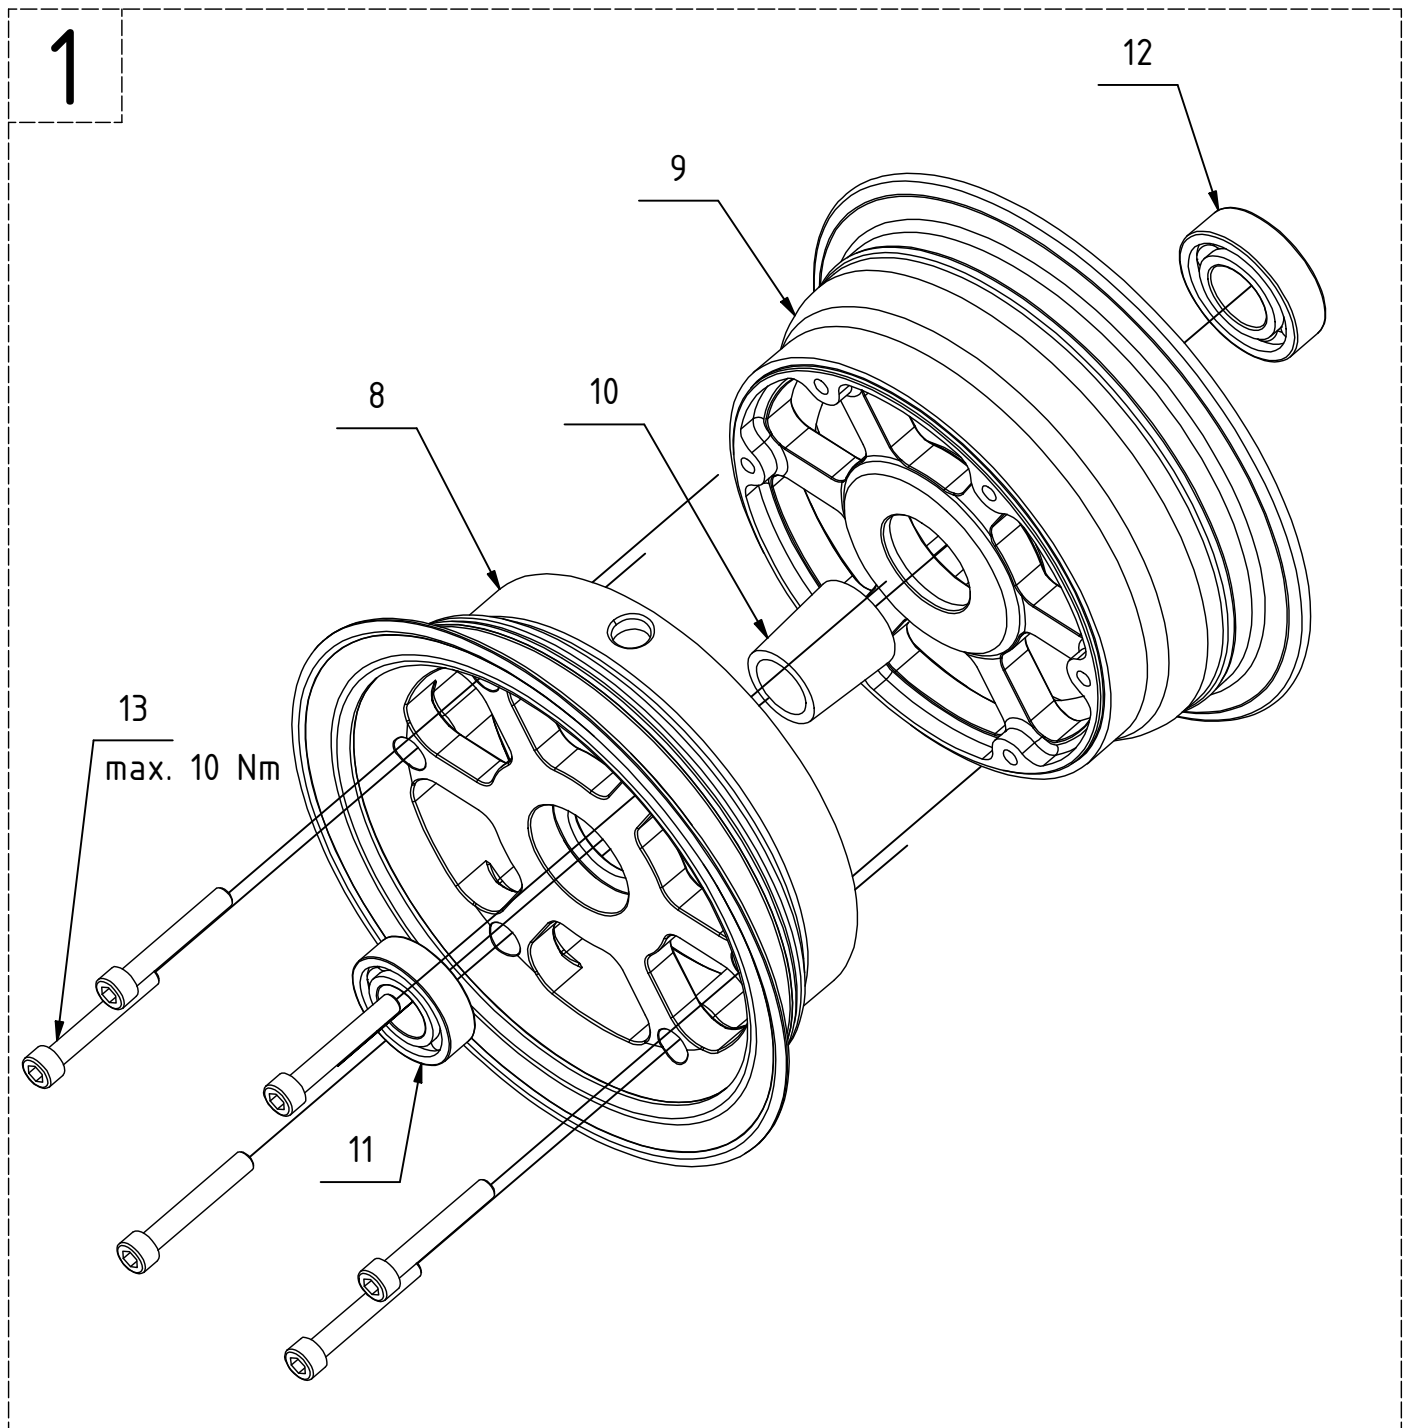

Náhradní díly

K-256A-000R Disk kola 6" Neco se 4-pístovou brzdou - PRAVÝ

Poz.	Název	Katalogové číslo	ks
1	Disk kola 6" kompletní	K-246A-100	1
2	Brzda 6" 4-pístová kompletní	K-306C-000R	1
3	Brzdový kotouč 6"	K-306A-001	1
4	Hřídel kola 6" eco	K-216A-001	1
5	Podložka bezpečnostní	K-216A-002	1
6	Matice samojistná M22x1,5 - úprava	K-216A-004	1
7	Matice samojistná	M14x1,5 DIN 985	1

Náhradní díly

K-246A-100 Disk kola 6"

Poz.	Název	Katalogové číslo	ks
8	Disk kola 6"	K-246A-101	1
9	Věbec kola 6"	K-246A-102	1
10	Rozpěra ložisek	K-216A-103	1
11	Ložisko	6003 2RS	1
12	Ložisko	6004 2RS	1
13	Šroub	M6x40 DIN 912 / 8.8	6

Náhradní díly

K-306C-000R Brzda 6" se 4-pístovou brzdou - PRAVÁ

Poz.	Název	Katalogové číslo	ks
14	Štít brzdy kompletní pravý	K-306C-100	1
15	Lamela hlavní-úplná	K-306A-300	1
16	Lamela opěrná-úplná	K-306A-500	1
17	Brzdový kotouč	K-306A-001	1
18	Šroub destičky eco - power	K-336A-002	4
19	Vratná pružina	K-206A-008	4
20	Štít brzdy 6" - pravý	K-306A-101	1
21	Unášecí čep brzdy	K-306C-102	1
22	Píst D22	K-306A-203	4
23	Seřizovací matice M39x2	K-306A-204	1
24	Aretace momentu	K-306A-205	1
25	Šroubení odvzdušňovacího šroubu	K-505A-002	2
26	Odvzdušňovací šroub M7 - kompletní	K-505A-100	2
27	Dvoubřittý ó-kroužek D22	D22	4
28	Cu podložka	10/14/1	2
29	Šroub	M6x25 DIN 912 / 8.8	6
30	Plastová ucpávka	-	1