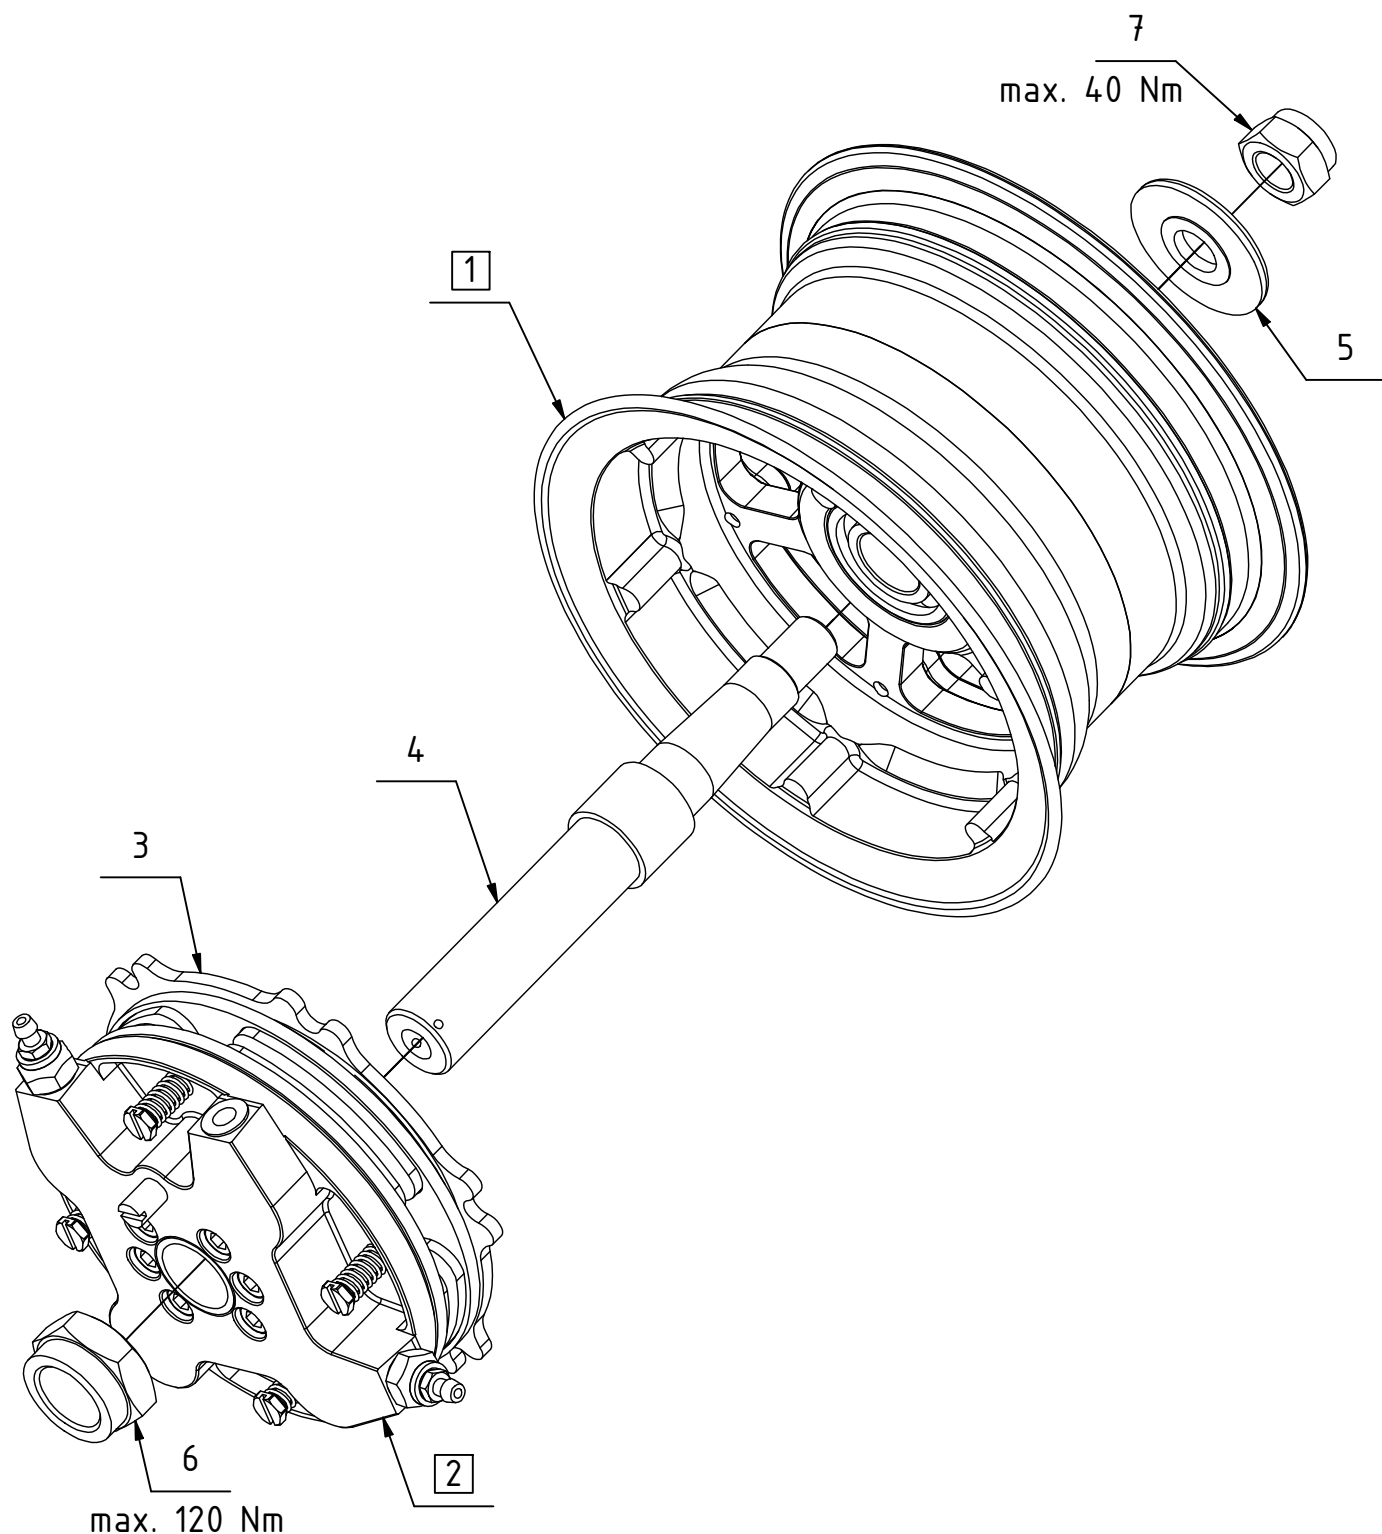

Náhradní díly

K-256A-000R Disk kola 6" Neco se 4-pístovou brzdou - PRAVÝ

Poz.	Název	Katalogové číslo	ks
1	Disk kola 6" kompletní	K-246A-100	1
2	Brzda 6" 4-pístová kompletní	K-306C-000R	1
3	Brzdový kotouč 6"	K-306A-001	1
4	Hřídel kola 6" eco	K-216A-001	1
5	Podložka bezpečnostní	K-216A-002	1
6	Matice samojistná M22x1,5 - úprava	K-216A-004	1
7	Matice samojistná	M14x1,5 DIN 985	1

Náhradní díly

K-246A-100 Disk kola 6"

Poz.	Název	Katalogové číslo	ks
8	Disk kola 6"	K-246A-101	1
9	Věbec kola 6"	K-246A-102	1
10	Rozpěra ložisek	K-216A-103	1
11	Ložisko	6003 2RS	1
12	Ložisko	6004 2RS	1
13	Šroub	M6x40 DIN 912 / 8.8	6

Náhradní díly

K-306C-000R Brzda 6" se 4-pístovou brzdou - PRAVÁ

Poz.	Název	Katalogové číslo	ks
14	Štít brzdy kompletní pravý	K-306C-100	1
15	Lamela hlavní-úplná	K-306A-300	1
16	Lamela opěrná-úplná	K-306A-500	1
17	Brzdový kotouč	K-306A-001	1
18	Šroub destičky eco - power	K-336A-002	4
19	Vratná pružina	K-206A-008	4
20	Štít brzdy 6" - pravý	K-306A-101	1
21	Unášecí čep brzdy	K-306C-102	1
22	Píst D22	K-306A-203	4
23	Seřizovací matice M39x2	K-306A-204	1
24	Aretace momentu	K-306A-205	1
25	Šroubení odvzdušňovacího šroubu	K-505A-002	2
26	Odvzdušňovací šroub M7 - kompletní	K-505A-100	2
27	Dvoubřittý ó-kroužek D22	D22	4
28	Cu podložka	10/14/1	2
29	Šroub	M6x25 DIN 912 / 8.8	6
30	Plastová ucpávka	-	1