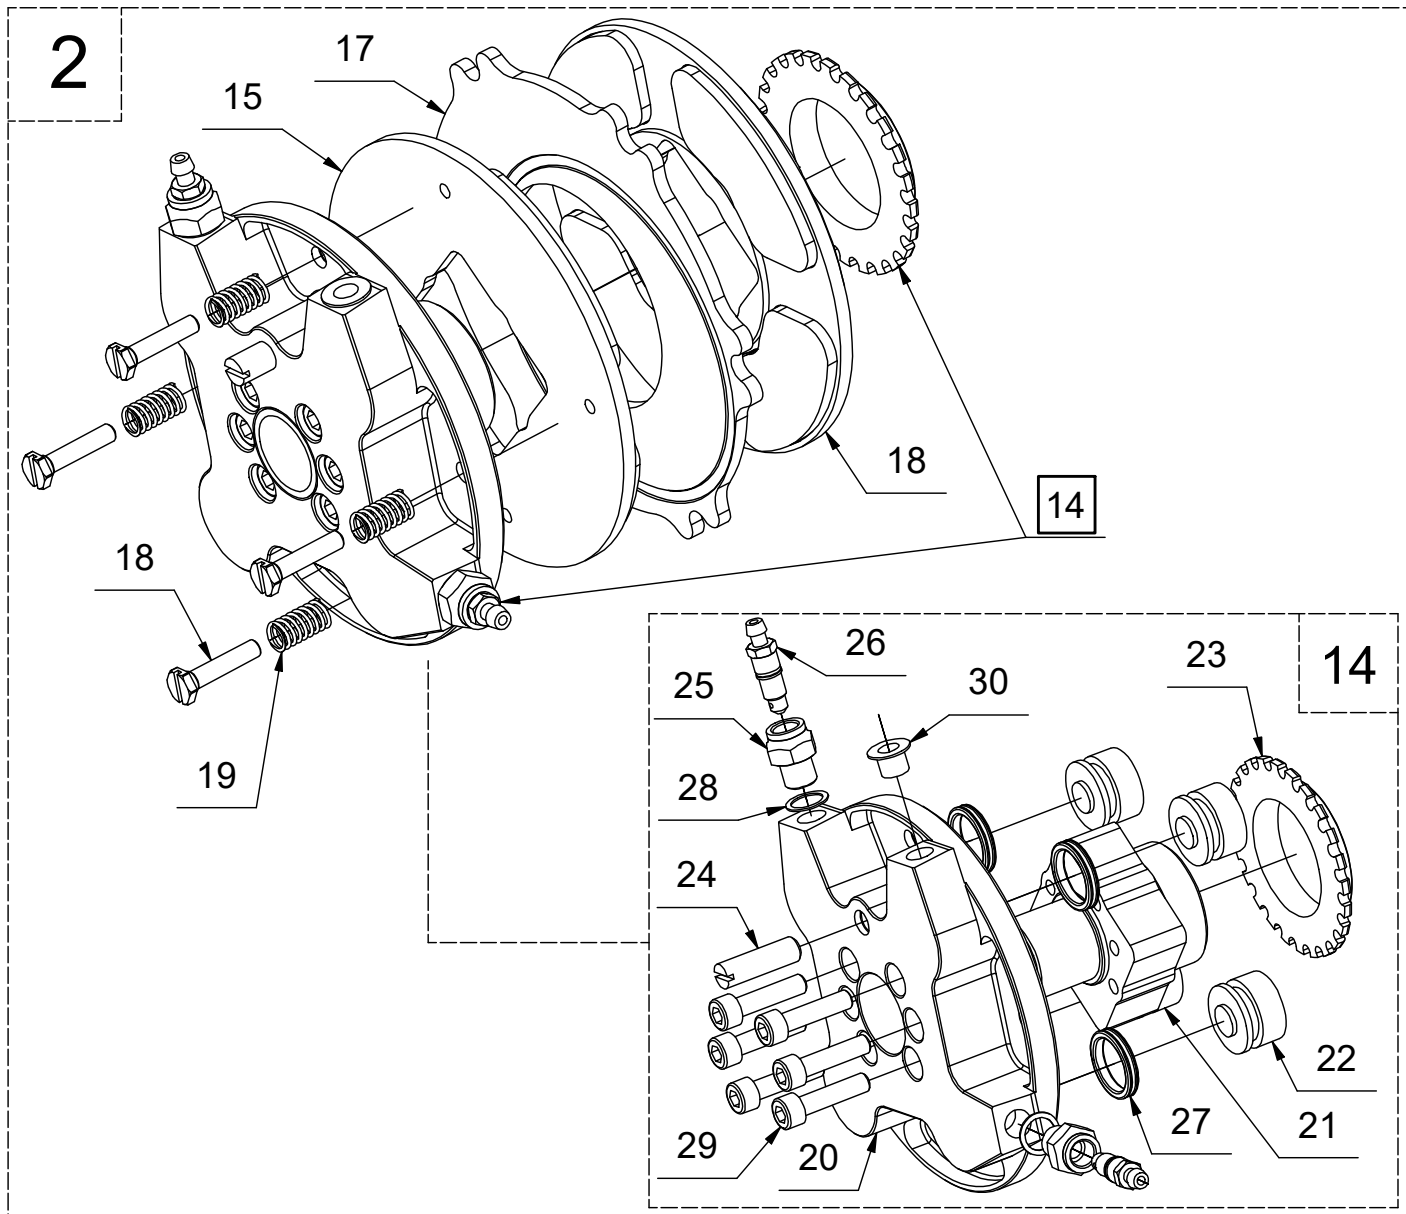

Náhradní díly

K-256A-000R Disk kola 6" Neco se 4-pístovou brzdou - PRAVÝ

Poz.	Název	Katalogové číslo	ks
1	Disk kola 6" kompletní	K-246A-100	1
2	Brzda 6" 4-pístová kompletní	K-306C-000R	1
3	Brzdový kotouč 6"	K-306A-001	1
4	Hřídel kola 6" eco	K-216A-001	1
5	Podložka bezpečnostní	K-216A-002	1
6	Matice samojistná M22x1,5 - úprava	K-216A-004	1
7	Matice samojistná	M14x1,5 DIN 985	1

Náhradní díly

K-246A-100 Disk kola 6"

Poz.	Název	Katalogové číslo	ks
8	Disk kola 6"	K-246A-101	1
9	Věbec kola 6"	K-246A-102	1
10	Rozpěra ložisek	K-216A-103	1
11	Ložisko	6003 2RS	1
12	Ložisko	6004 2RS	1
13	Šroub	M6x40 DIN 912 / 8.8	6

Náhradní díly

K-306C-000R Brzda 6" se 4-pístovou brzdou - PRAVÁ

Poz.	Název	Katalogové číslo	ks
14	Štít brzdy kompletní pravý	K-306C-100	1
15	Lamela hlavní-úplná	K-306A-300	1
16	Lamela opěrná-úplná	K-306A-500	1
17	Brzdový kotouč	K-306A-001	1
18	Šroub destičky eco - power	K-336A-002	4
19	Vratná pružina	K-206A-008	4
20	Štít brzdy 6" - pravý	K-306A-101	1
21	Unášecí čep brzdy	K-306C-102	1
22	Píst D22	K-306A-203	4
23	Seřizovací matice M39x2	K-306A-204	1
24	Aretace momentu	K-306A-205	1
25	Šroubení odvzdušňovacího šroubu	K-505A-002	2
26	Odvzdušňovací šroub M7 - kompletní	K-505A-100	2
27	Dvoubřittý ó-kroužek D22	D22	4
28	Cu podložka	10/14/1	2
29	Šroub	M6x25 DIN 912 / 8.8	6
30	Plastová ucpávka	-	1