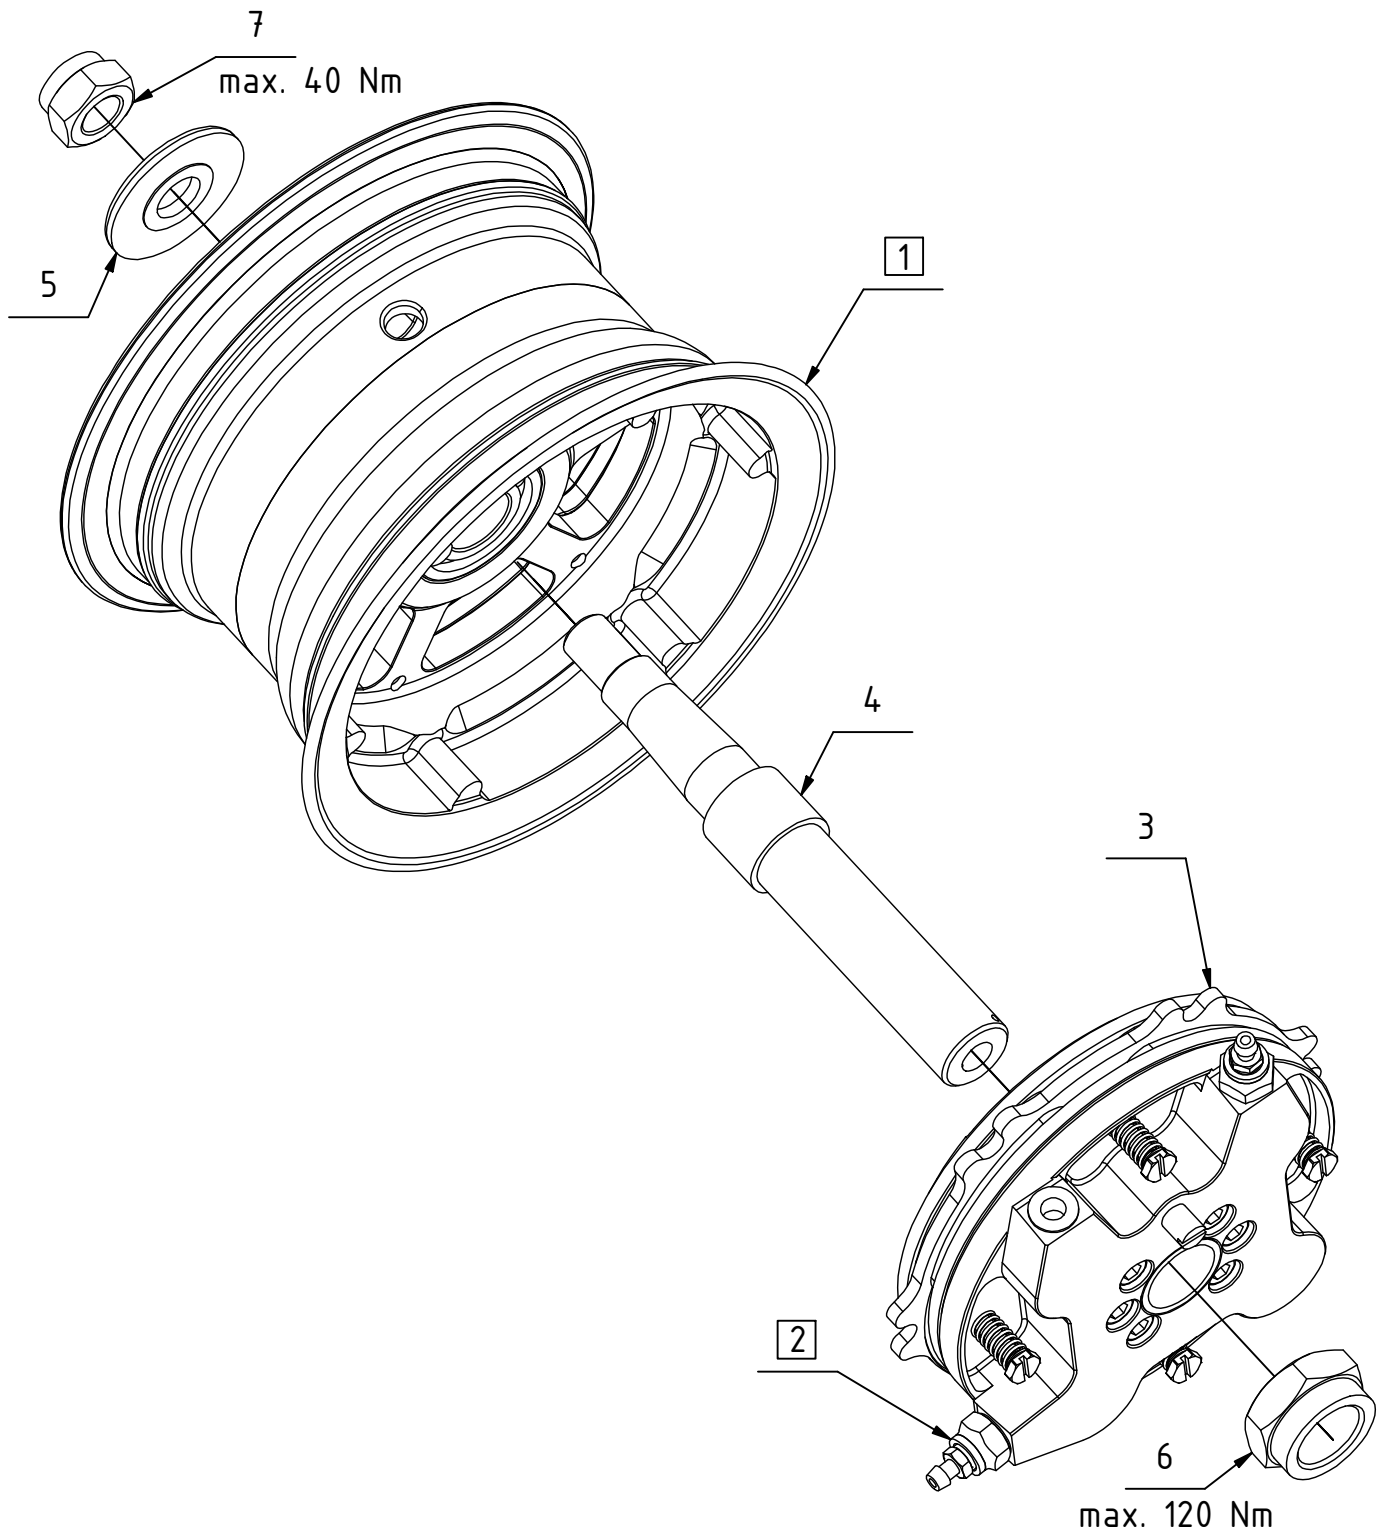

## Náhradní díly

K-256A-000L Disk kola 6" Neco se 4-pístovou brzdou - LEVÝ

Poz.	Název	Katalogové číslo	ks
1	Disk kola 6" kompletní	K-246A-100	1
2	Brzda 6" 4-pístová kompletní	K-306C-000L	1
3	Brzdový kotouč 6"	K-306A-001	1
4	Hřídel kola 6" eco	K-216A-001	1
5	Podložka bezpečnostní	K-216A-002	1
6	Matice samojistná M22x1,5 - úprava	K-216A-004	1
7	Matice samojistná	M14x1,5 DIN 985	1

## K-246A-100 Disk kola 6"

Poz.	Název	Katalogové číslo	ks
8	Disk kola 6"	K-246A-101	1
9	Větec kola 6"	K-246A-102	1
10	Rozpěra ložisek	K-216A-103	1
11	Ložisko	6003 2RS	1
12	Ložisko	6004 2RS	1
13	Šroub	M6x40 DIN 912 / 8.8	6

## K-306C-000L Brzda 6" se 4-pístovou brzdou - LEVÁ

Poz.	Název	Katalogové číslo	ks
14	Štít brzdy kompletní levý	K-306C-200	1
15	Lamela hlavní-úplná	K-306A-300	1
16	Lamela opěrná-úplná	K-306A-500	1
17	Brzdový kotouč	K-306A-001	1
18	Šroub destičky eco - power	K-336A-002	4
19	Vratná pružina	K-206A-008	4
20	Štít brzdy 6" - levý	K-306A-201	1
21	Unášecí čep brzdy	K-306C-102	1
22	Píst D22	K-306A-203	4
23	Seřizovací matice M39x2	K-306A-204	1
24	Aretace momentu	K-306A-205	1
25	Šroubení odvzdušňovacího šroubu	K-505A-002	2
26	Odvzdušňovací šroub M7 - kompletní	K-505A-100	2
27	Dvoubřítý ó-kroužek D22	D22	4
28	Cu podložka	10/14/1	2
29	Šroub	M6x25 DIN 912 / 8.8	6
30	Plastová ucpávka	-	1