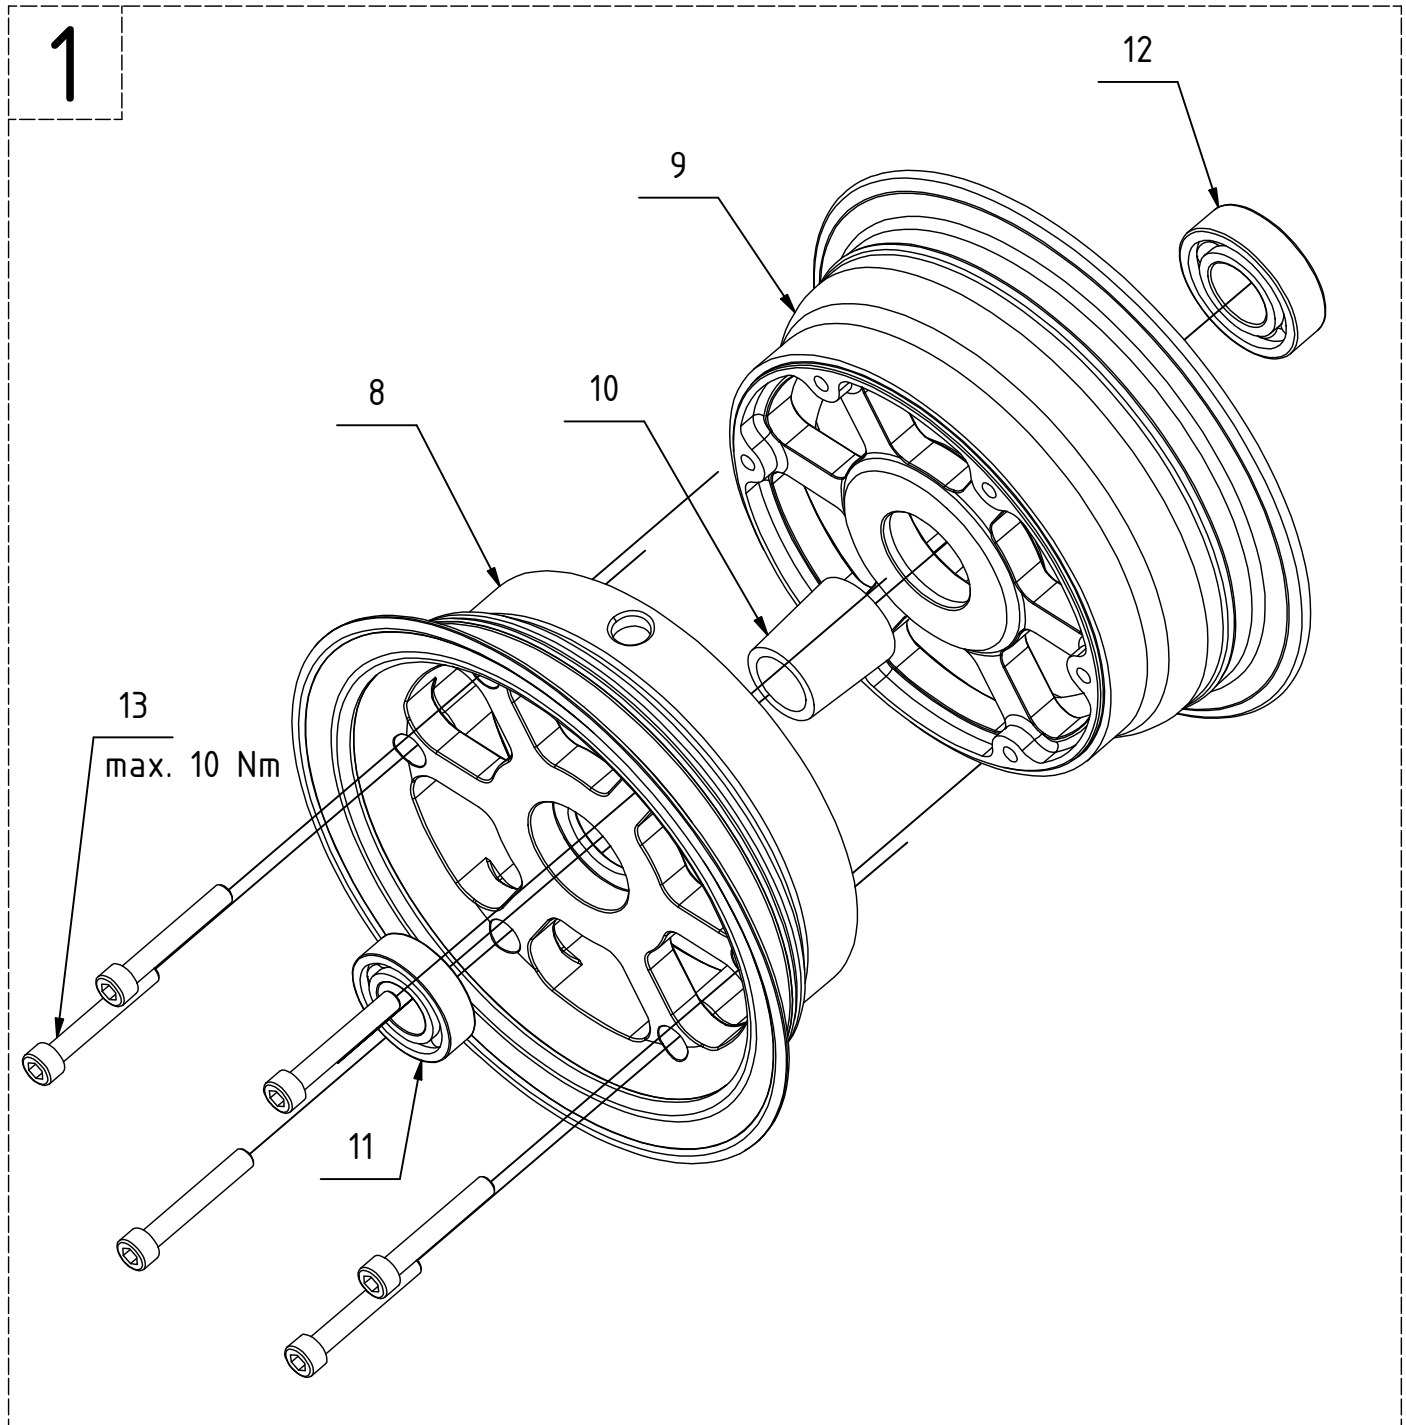

## Náhradní díly

K-256A-000L Disk kola 6" Neco se 4-pístovou brzdou - LEVÝ

Poz.	Název	Katalogové číslo	ks
1	Disk kola 6" kompletní	K-246A-100	1
2	Brzda 6" 4-pístová kompletní	K-306C-000L	1
3	Brzdový kotouč 6"	K-306A-001	1
4	Hřídel kola 6" eco	K-216A-001	1
5	Podložka bezpečnostní	K-216A-002	1
6	Matice samojistná M22x1,5 - úprava	K-216A-004	1
7	Matice samojistná	M14x1,5 DIN 985	1

## K-246A-100 Disk kola 6"

Poz.	Název	Katalogové číslo	ks
8	Disk kola 6"	K-246A-101	1
9	Větec kola 6"	K-246A-102	1
10	Rozpěra ložisek	K-216A-103	1
11	Ložisko	6003 2RS	1
12	Ložisko	6004 2RS	1
13	Šroub	M6x40 DIN 912 / 8.8	6

## K-306C-000L Brzda 6" se 4-pístovou brzdou - LEVÁ

Poz.	Název	Katalogové číslo	ks
14	Štít brzdy kompletní levý	K-306C-200	1
15	Lamela hlavní-úplná	K-306A-300	1
16	Lamela opěrná-úplná	K-306A-500	1
17	Brzdový kotouč	K-306A-001	1
18	Šroub destičky eco - power	K-336A-002	4
19	Vratná pružina	K-206A-008	4
20	Štít brzdy 6" - levý	K-306A-201	1
21	Unášecí čep brzdy	K-306C-102	1
22	Píst D22	K-306A-203	4
23	Seřizovací matice M39x2	K-306A-204	1
24	Aretace momentu	K-306A-205	1
25	Šroubení odvzdušňovacího šroubu	K-505A-002	2
26	Odvzdušňovací šroub M7 - kompletní	K-505A-100	2
27	Dvoubřítý ó-kroužek D22	D22	4
28	Cu podložka	10/14/1	2
29	Šroub	M6x25 DIN 912 / 8.8	6
30	Plastová ucpávka	-	1