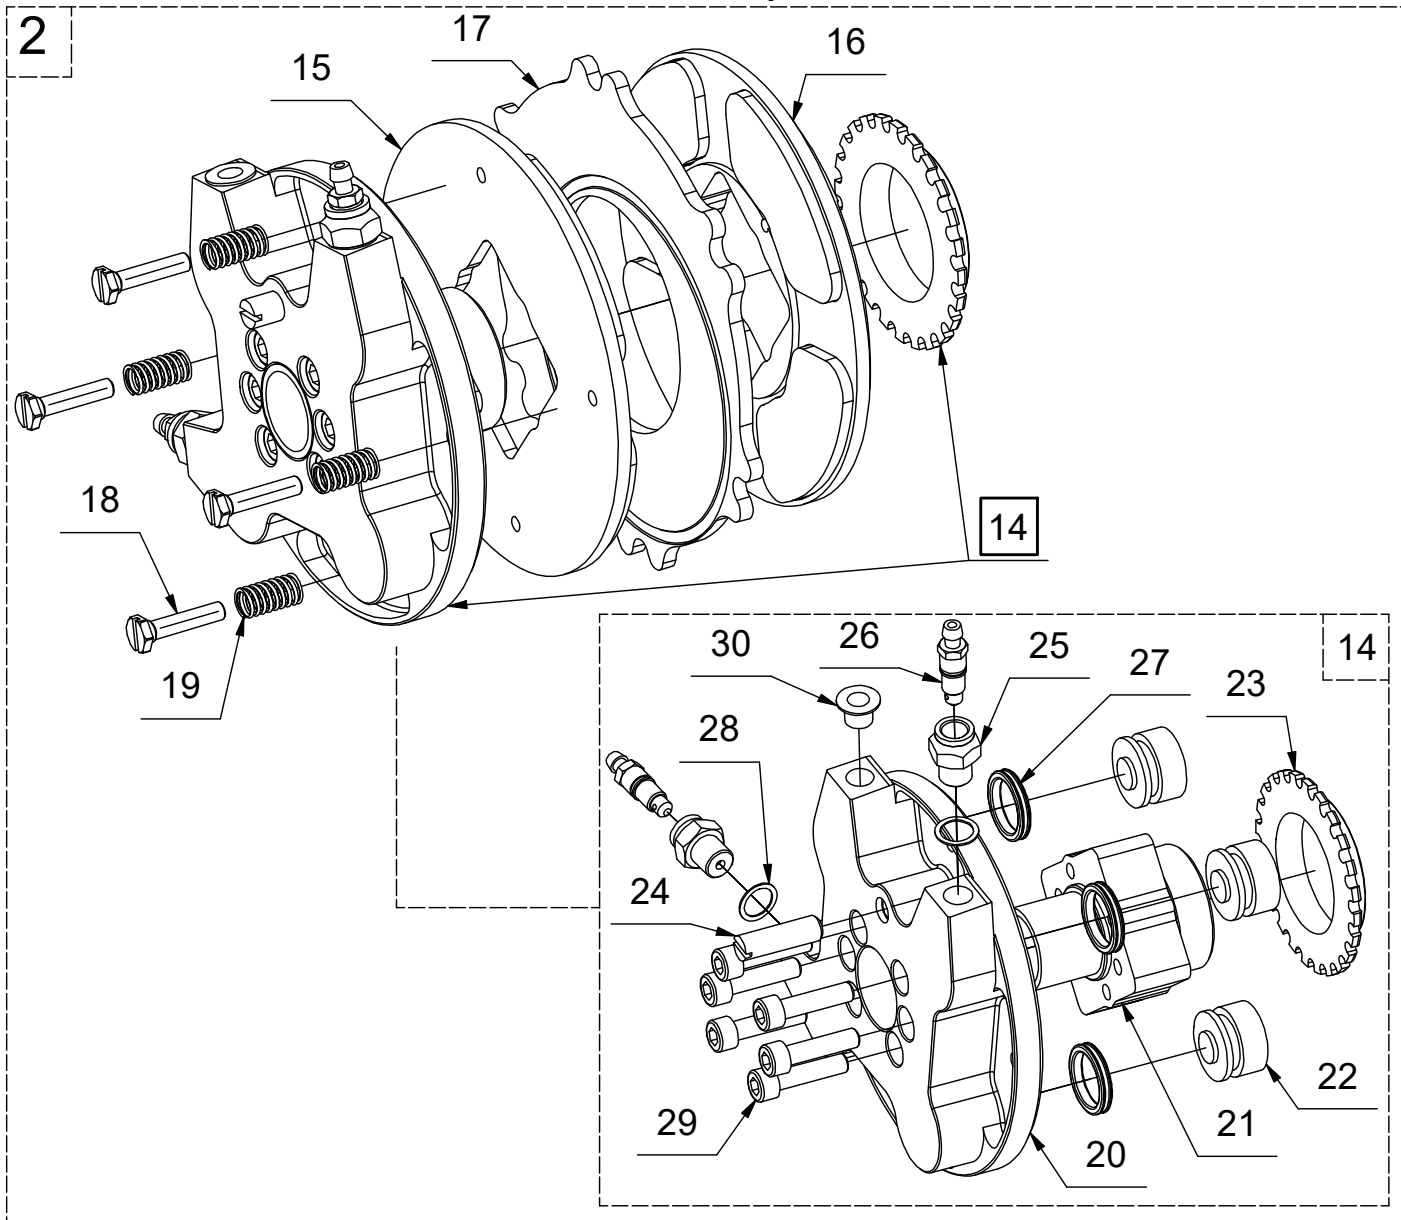

## Náhradní díly

K-256A-000L Disk kola 6" Neco se 4-pístovou brzdou - LEVÝ

Poz.	Název	Katalogové číslo	ks
1	Disk kola 6" kompletní	K-246A-100	1
2	Brzda 6" 4-pístová kompletní	K-306C-000L	1
3	Brzdový kotouč 6"	K-306A-001	1
4	Hřídel kola 6" eco	K-216A-001	1
5	Podložka bezpečnostní	K-216A-002	1
6	Matice samojistná M22x1,5 - úprava	K-216A-004	1
7	Matice samojistná	M14x1,5 DIN 985	1

## K-246A-100 Disk kola 6"

Poz.	Název	Katalogové číslo	ks
8	Disk kola 6"	K-246A-101	1
9	Větec kola 6"	K-246A-102	1
10	Rozpěra ložisek	K-216A-103	1
11	Ložisko	6003 2RS	1
12	Ložisko	6004 2RS	1
13	Šroub	M6x40 DIN 912 / 8.8	6

## K-306C-000L Brzda 6" se 4-pístovou brzdou - LEVÁ

Poz.	Název	Katalogové číslo	ks
14	Štít brzdy kompletní levý	K-306C-200	1
15	Lamela hlavní-úplná	K-306A-300	1
16	Lamela opěrná-úplná	K-306A-500	1
17	Brzdový kotouč	K-306A-001	1
18	Šroub destičky eco - power	K-336A-002	4
19	Vratná pružina	K-206A-008	4
20	Štít brzdy 6" - levý	K-306A-201	1
21	Unášecí čep brzdy	K-306C-102	1
22	Píst D22	K-306A-203	4
23	Seřizovací matice M39x2	K-306A-204	1
24	Aretace momentu	K-306A-205	1
25	Šroubení odvzdušňovacího šroubu	K-505A-002	2
26	Odvzdušňovací šroub M7 - kompletní	K-505A-100	2
27	Dvoubřítý ó-kroužek D22	D22	4
28	Cu podložka	10/14/1	2
29	Šroub	M6x25 DIN 912 / 8.8	6
30	Plastová ucpávka	-	1