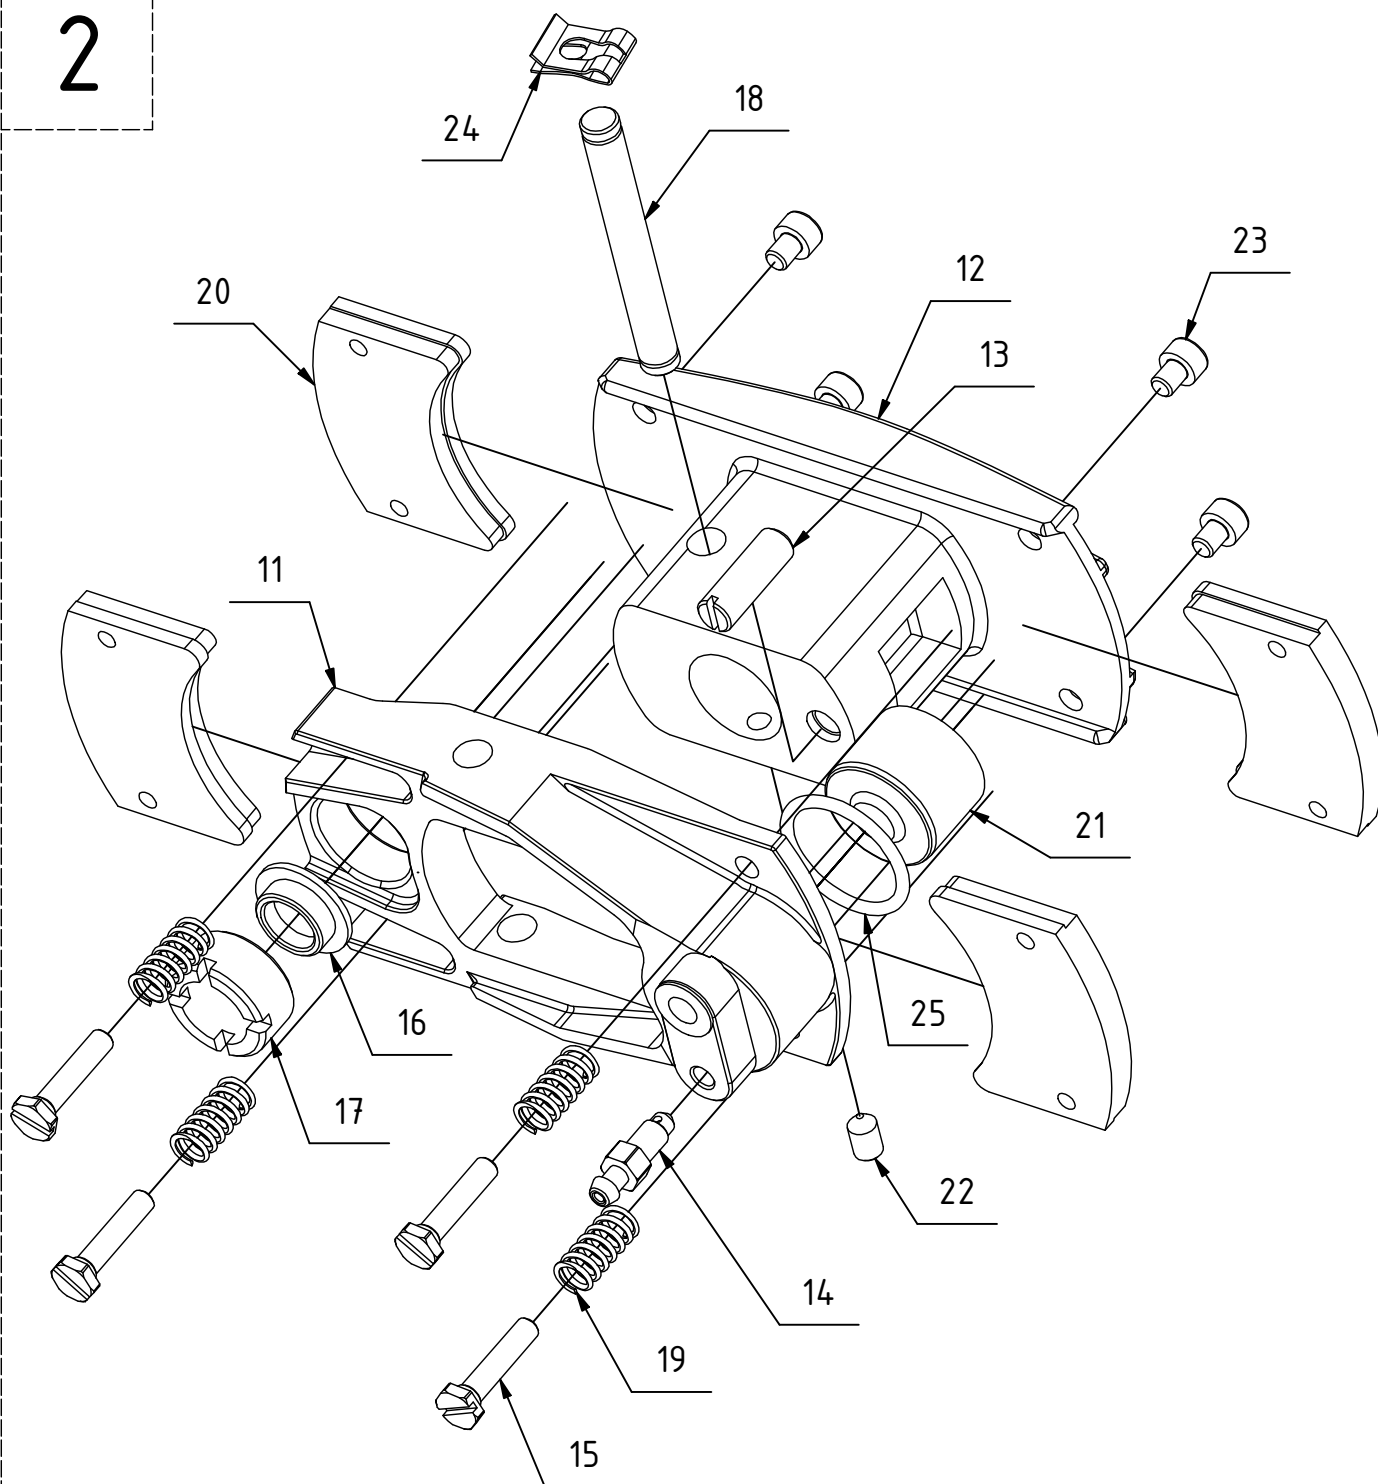

Náhradní díly

K-246V-000R Disk kola 6" s brzdou, bez hřídele - PRAVÝ

Poz.	Název	Katalogové číslo	ks
1	Disk kola 6" kompletní	K-246A-100	1
2	Brzda 6" eco power kompletní	K-336B-000R	1
3	Brzdový kotouč 6"	K-246A-003	1
4	Vložka ložisko/brzdič	K-226V-001	1

Náhradní díly

K-246A-100 Disk kola 6"

Poz.	Název	Katalogové číslo	ks
5	Disk kola 6"	K-246A-101	1
6	Věncík kola 6"	K-246A-102	1
7	Rozpěra ložisek	K-216A-103	1
8	Ložisko	6003 2RS	1
9	Ložisko	6004 2RS	1
10	Šroub	M6x40 DIN 912 / 8.8	6

Náhradní díly
K-336B-000R Brzda 6" eco power

2

↓

Náhradní díly

K-336B-000R Brzda 6" eco power

Poz.	Název	Katalogové číslo	ks
11	Třmen brzdy eco power - PRAVÝ	K-336B-401	1
12	Opěra brzdy eco power	K-336A-301	1
13	Aretační čep eco power	K-326A-203	1
14	Odvzdušňovací šroub M6	K-505A-008	1
15	Šroub destičky eco power	K-336A-002	4
16	Vložka seřizovacího šroubu	K-336A-504	1
17	Seřizovací šroub M24x1,5	K-336A-504	1
18	Čep brzdy pro SL pojistku	K-336A-001	1
19	Vratná pružina	K-206A-008	4
20	Sada destiček eco power (4 ks-1 brzda)	K-365A-113	1
21	Píst D26	K-336A-502	1
22	Závrtný šroub	M6x10 DIN 914	1
23	Šroub imbus	M5x6 DIN 912	4
24	Svorka pro šrouby a hřídele	SL-8	1
25	Ó-kroužek	26x2 EPDM	1