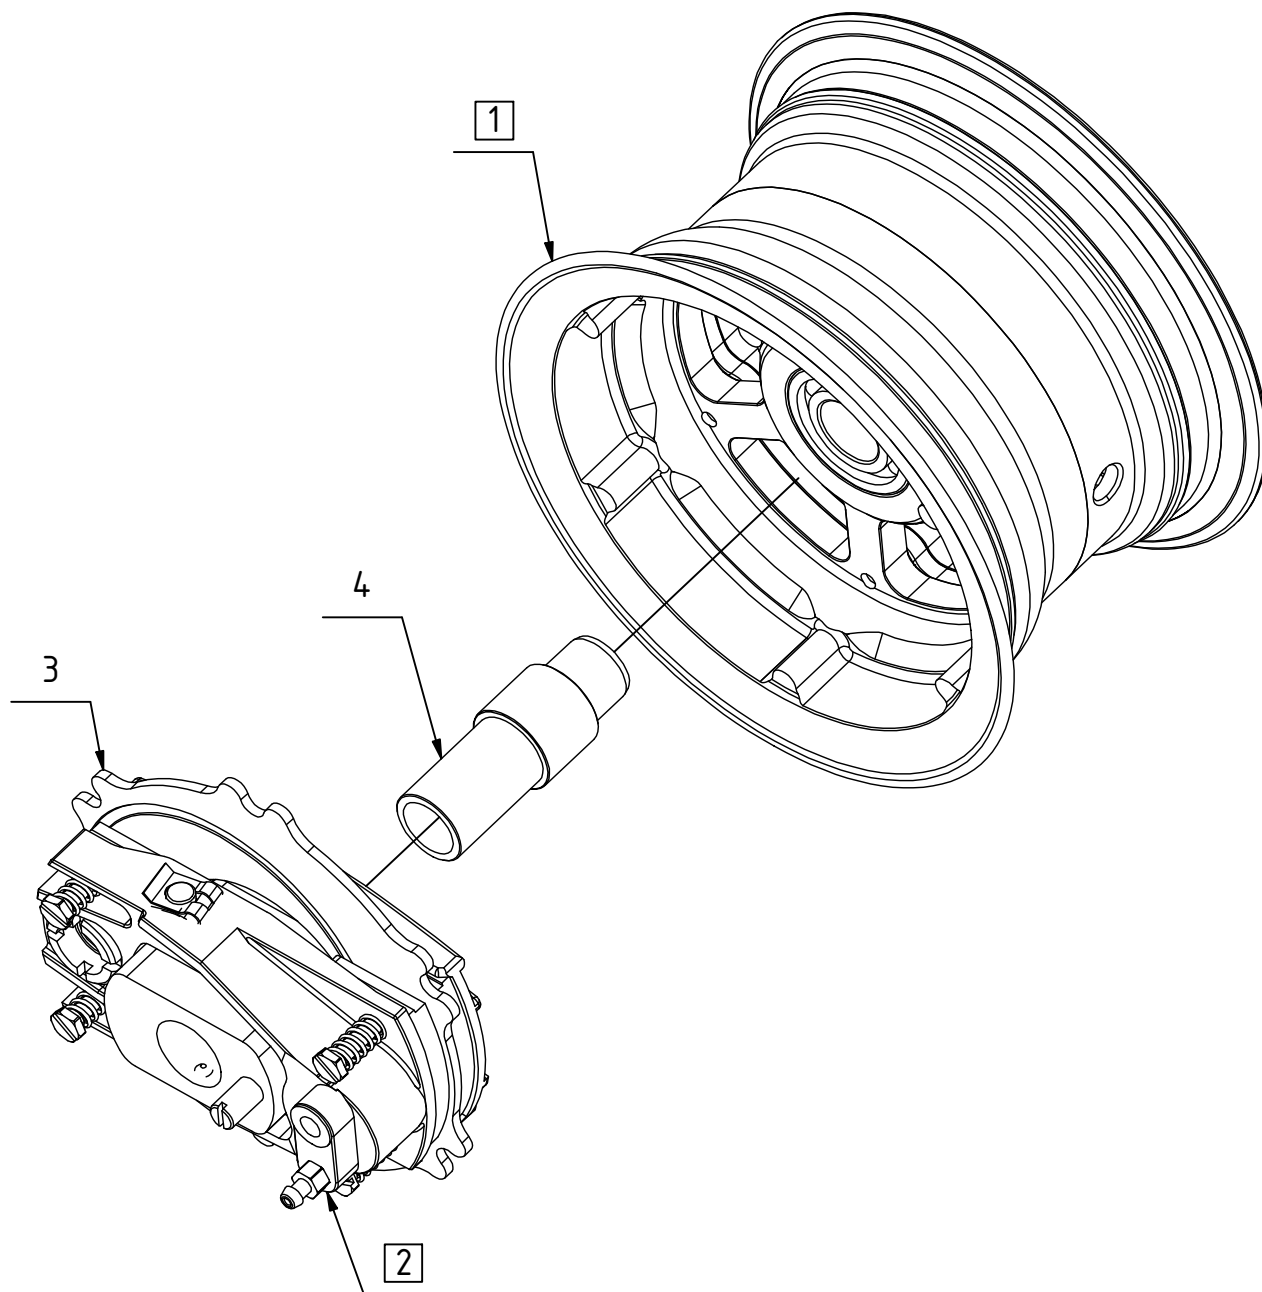

Náhradní díly

K-246V-000R Disk kola 6" s brzdou, bez hřídele - PRAVÝ

Poz.	Název	Katalogové číslo	ks
1	Disk kola 6" kompletní	K-246A-100	1
2	Brzda 6" eco power kompletní	K-336B-000R	1
3	Brzdový kotouč 6"	K-246A-003	1
4	Vložka ložisko/brzdič	K-226V-001	1

Náhradní díly

K-246A-100 Disk kola 6"

Poz.	Název	Katalogové číslo	ks
5	Disk kola 6"	K-246A-101	1
6	Věncík kola 6"	K-246A-102	1
7	Rozpěra ložisek	K-216A-103	1
8	Ložisko	6003 2RS	1
9	Ložisko	6004 2RS	1
10	Šroub	M6x40 DIN 912 / 8.8	6

Náhradní díly
K-336B-000R Brzda 6" eco power

2

↓

Náhradní díly

K-336B-000R Brzda 6" eco power

Poz.	Název	Katalogové číslo	ks
11	Třmen brzdy eco power - PRAVÝ	K-336B-401	1
12	Opěra brzdy eco power	K-336A-301	1
13	Aretační čep eco power	K-326A-203	1
14	Odvzdušňovací šroub M6	K-505A-008	1
15	Šroub destičky eco power	K-336A-002	4
16	Vložka seřizovacího šroubu	K-336A-504	1
17	Seřizovací šroub M24x1,5	K-336A-504	1
18	Čep brzdy pro SL pojistku	K-336A-001	1
19	Vratná pružina	K-206A-008	4
20	Sada destiček eco power (4 ks-1 brzda)	K-365A-113	1
21	Píst D26	K-336A-502	1
22	Závrtný šroub	M6x10 DIN 914	1
23	Šroub imbus	M5x6 DIN 912	4
24	Svorka pro šrouby a hřídele	SL-8	1
25	Ó-kroužek	26x2 EPDM	1