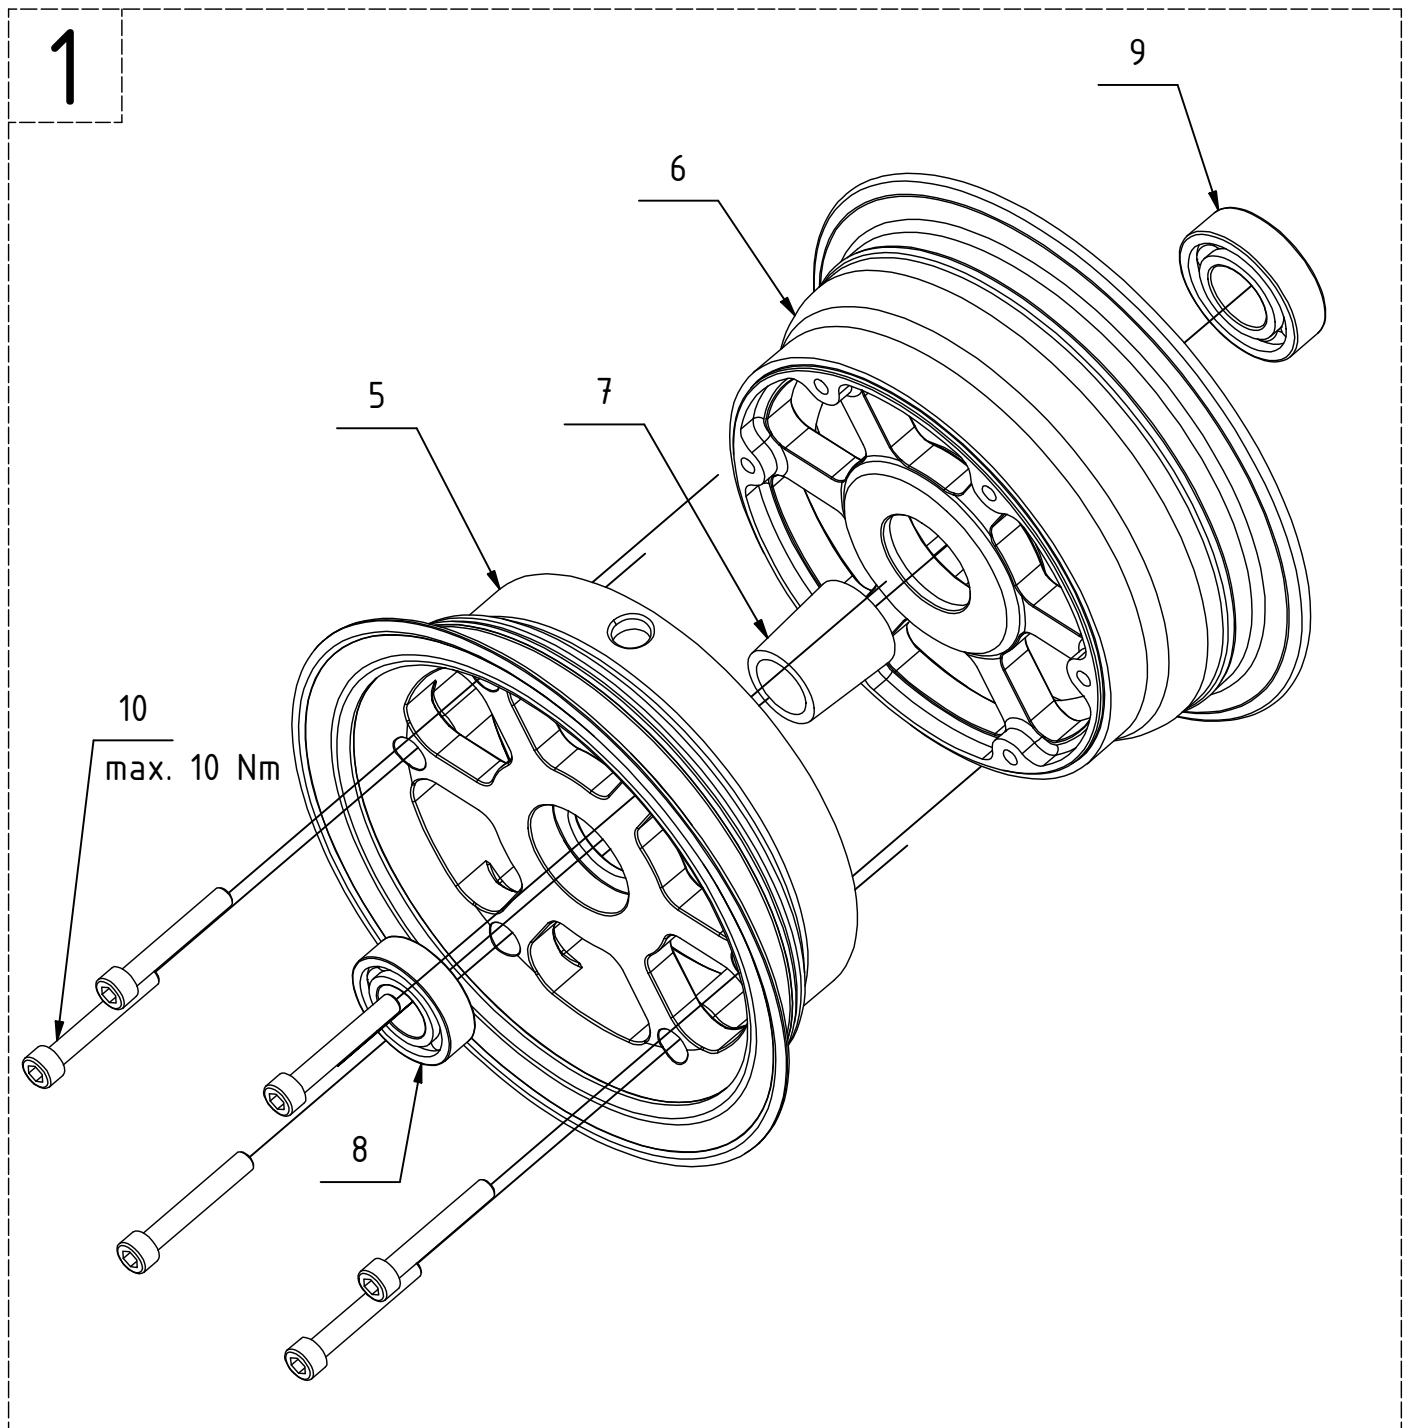

Náhradní díly

K-246V-000R Disk kola 6" s brzdou, bez hřídele - PRAVÝ

Poz.	Název	Katalogové číslo	ks
1	Disk kola 6" kompletní	K-246A-100	1
2	Brzda 6" eco power kompletní	K-336B-000R	1
3	Brzdový kotouč 6"	K-246A-003	1
4	Vložka ložisko/brzdič	K-226V-001	1

Náhradní díly

K-246A-100 Disk kola 6"

Poz.	Název	Katalogové číslo	ks
5	Disk kola 6"	K-246A-101	1
6	Věncík kola 6"	K-246A-102	1
7	Rozpěra ložisek	K-216A-103	1
8	Ložisko	6003 2RS	1
9	Ložisko	6004 2RS	1
10	Šroub	M6x40 DIN 912 / 8.8	6

Náhradní díly
K-336B-000R Brzda 6" eco power

2

↓

Náhradní díly

K-336B-000R Brzda 6" eco power

Poz.	Název	Katalogové číslo	ks
11	Třmen brzdy eco power - PRAVÝ	K-336B-401	1
12	Opěra brzdy eco power	K-336A-301	1
13	Aretační čep eco power	K-326A-203	1
14	Odvzdušňovací šroub M6	K-505A-008	1
15	Šroub destičky eco power	K-336A-002	4
16	Vložka seřizovacího šroubu	K-336A-504	1
17	Seřizovací šroub M24x1,5	K-336A-504	1
18	Čep brzdy pro SL pojistku	K-336A-001	1
19	Vratná pružina	K-206A-008	4
20	Sada destiček eco power (4 ks-1 brzda)	K-365A-113	1
21	Píst D26	K-336A-502	1
22	Závrtný šroub	M6x10 DIN 914	1
23	Šroub imbus	M5x6 DIN 912	4
24	Svorka pro šrouby a hřídele	SL-8	1
25	Ó-kroužek	26x2 EPDM	1