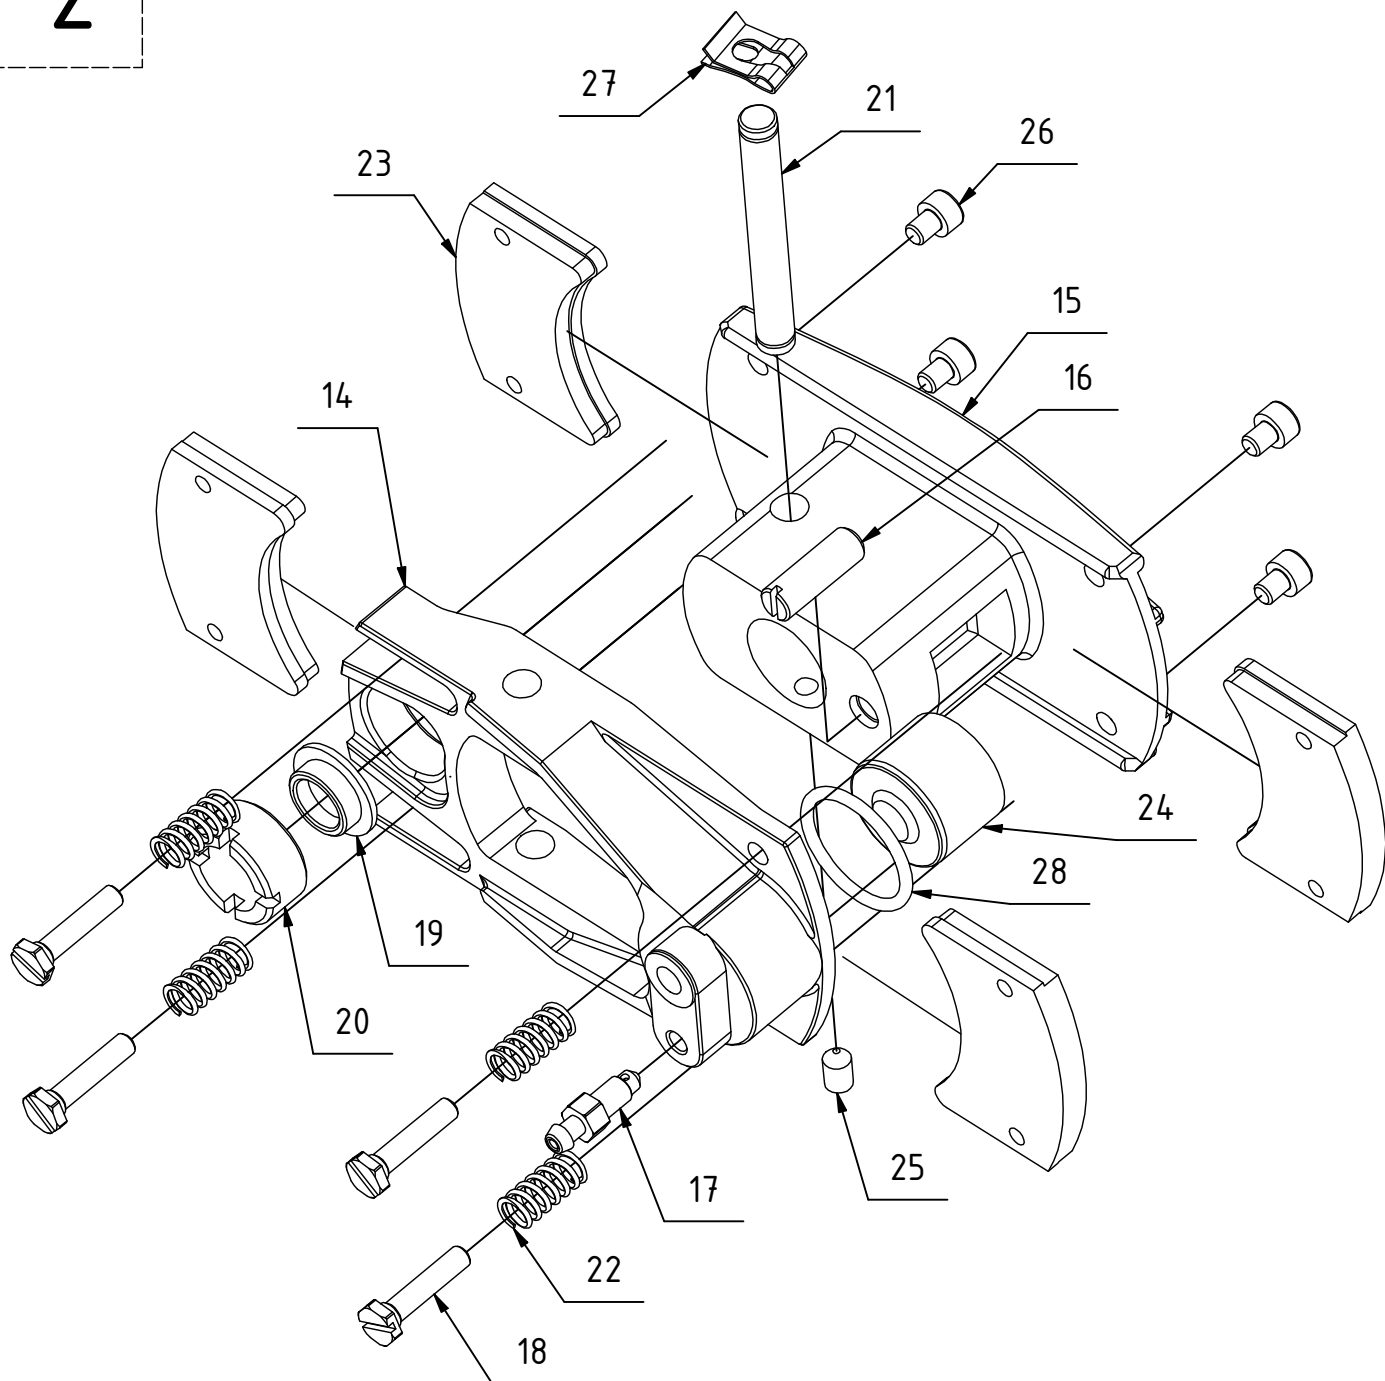

Náhradní díly

K-246A-000R Disk kola 6" Neco-power - PRAVÝ

Poz.	Název	Katalogové číslo	ks
1	Disk kola 6" kompletní	K-246A-100	1
2	Brzda 6" eco power kompletní	K-336B-000R	1
3	Brzdový kotouč 6"	K-246A-003	1
4	Hřídel kola 6" eco	K-216A-001	1
5	Podložka bezpečnostní	K-216A-002	1
6	Matice samojistná M22x1,5 - úprava	K-216A-004	1
7	Matice samojistná	M14x1,5 DIN 985	1

Náhradní díly

K-246A-100 Disk kola 6"

Poz.	Název	Katalogové číslo	ks
8	Disk kola 6"	K-246A-101	1
9	Věbec kola 6"	K-246A-102	1
10	Rozpěra ložisek	K-216A-103	1
11	Ložisko	6003 2RS	1
12	Ložisko	6004 2RS	1
13	Šroub	M6x40 DIN 912 / 8.8	6

Náhradní díly
K-336B-000R Brzda 6" eco power

2

↓

Náhradní díly

K-336B-000R Brzda 6" eco power

Poz.	Název	Katalogové číslo	ks
14	Třmen brzdy eco power - PRAVÝ	K-336B-401	1
15	Opěra brzdy eco power	K-336A-301	1
16	Aretační čep eco power	K-326A-203	1
17	Odvzdušňovací šroub M6	K-505A-008	1
18	Šroub destičky eco power	K-336A-002	4
19	Vložka seřizovacího šroubu	K-336A-504	1
20	Seřizovací šroub M24x1,5	K-336A-504	1
21	Čep brzdy pro SL pojistku	K-336A-001	1
22	Vratná pružina	K-206A-008	4
23	Sada destiček eco power (4 ks-1 brzda)	K-365A-113	1
24	Píst D26	K-336A-502	1
25	Závrtný šroub	M6x10 DIN 914	1
26	Šroub imbus	M5x6 DIN 912	4
27	Svorka pro šrouby a hřídele	SL-8	1
28	Ó-kroužek	26x2 EPDM	1