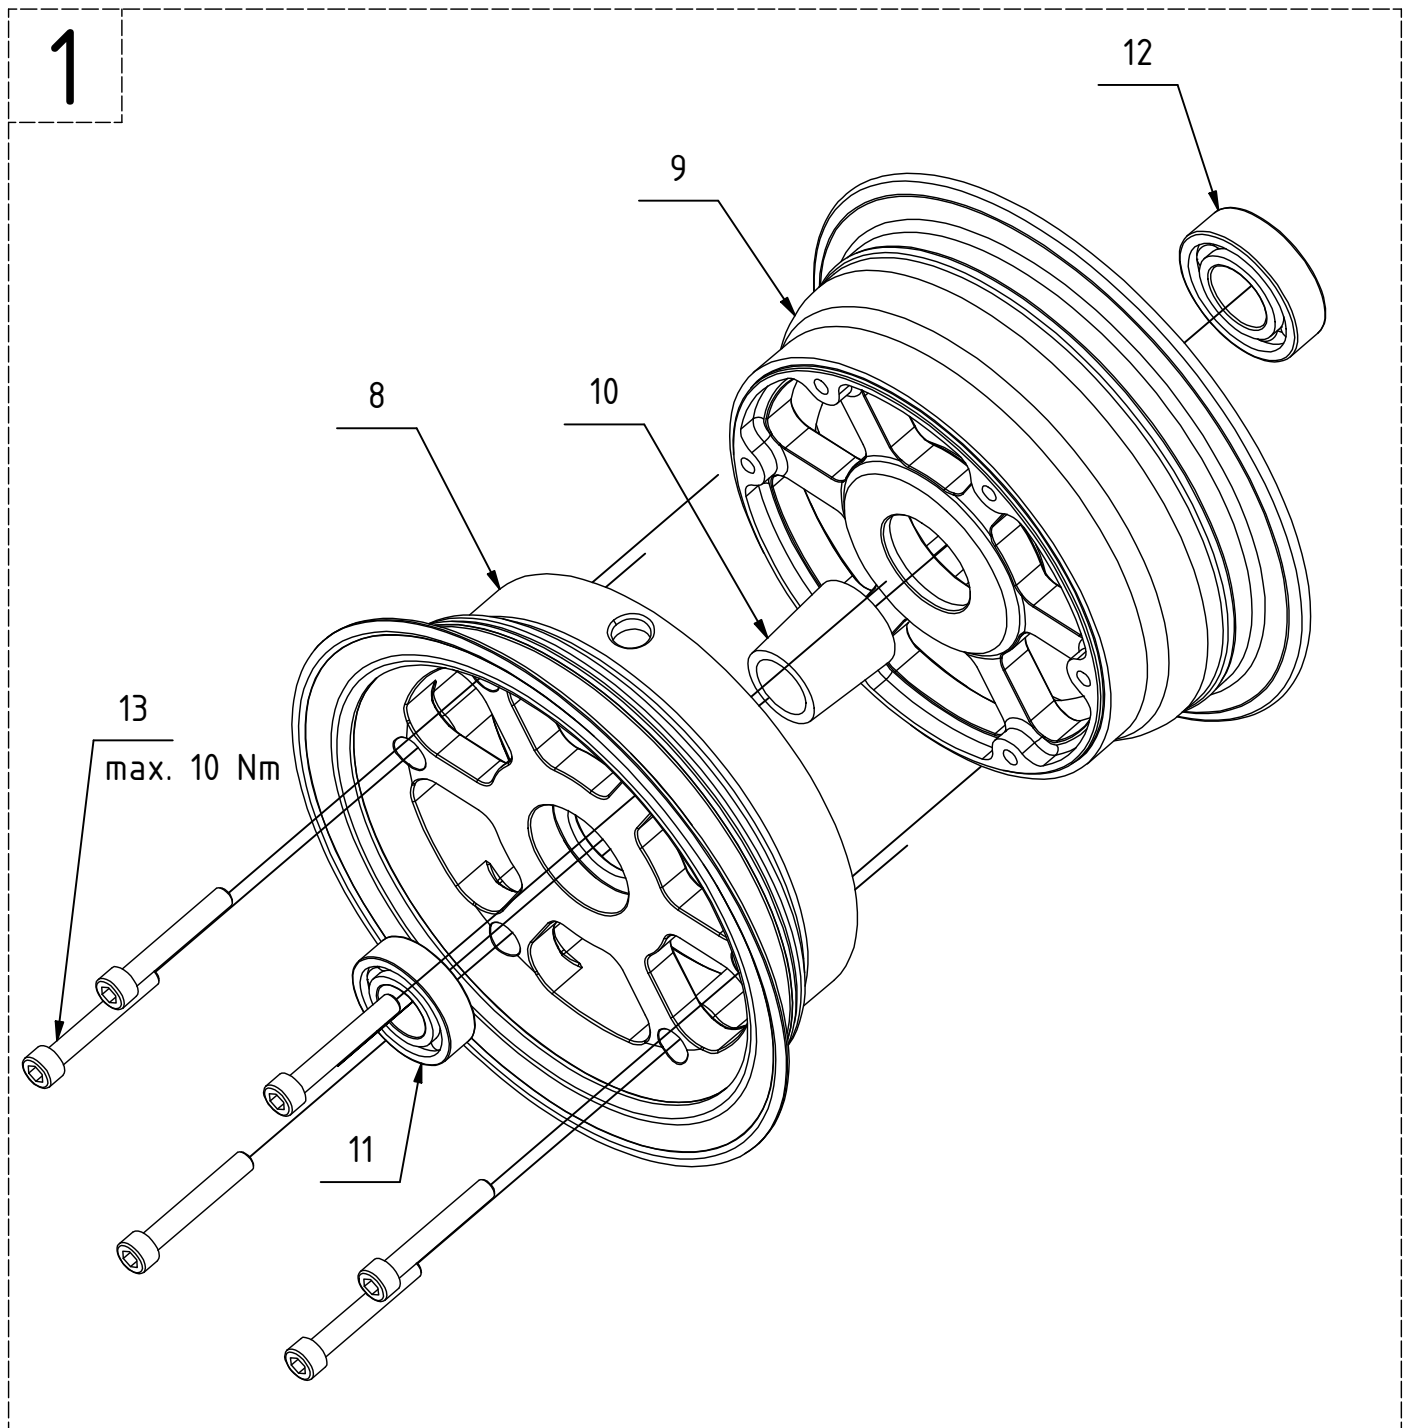

Náhradní díly

K-246A-000R Disk kola 6" Neco-power - PRAVÝ

Poz.	Název	Katalogové číslo	ks
1	Disk kola 6" kompletní	K-246A-100	1
2	Brzda 6" eco power kompletní	K-336B-000R	1
3	Brzdový kotouč 6"	K-246A-003	1
4	Hřídel kola 6" eco	K-216A-001	1
5	Podložka bezpečnostní	K-216A-002	1
6	Matice samojistná M22x1,5 - úprava	K-216A-004	1
7	Matice samojistná	M14x1,5 DIN 985	1

Náhradní díly

K-246A-100 Disk kola 6"

Poz.	Název	Katalogové číslo	ks
8	Disk kola 6"	K-246A-101	1
9	Věbec kola 6"	K-246A-102	1
10	Rozpěra ložisek	K-216A-103	1
11	Ložisko	6003 2RS	1
12	Ložisko	6004 2RS	1
13	Šroub	M6x40 DIN 912 / 8.8	6

Náhradní díly
K-336B-000R Brzda 6" eco power

2

↓

Náhradní díly

K-336B-000R Brzda 6" eco power

Poz.	Název	Katalogové číslo	ks
14	Třmen brzdy eco power - PRAVÝ	K-336B-401	1
15	Opěra brzdy eco power	K-336A-301	1
16	Aretační čep eco power	K-326A-203	1
17	Odvzdušňovací šroub M6	K-505A-008	1
18	Šroub destičky eco power	K-336A-002	4
19	Vložka seřizovacího šroubu	K-336A-504	1
20	Seřizovací šroub M24x1,5	K-336A-504	1
21	Čep brzdy pro SL pojistku	K-336A-001	1
22	Vratná pružina	K-206A-008	4
23	Sada destiček eco power (4 ks-1 brzda)	K-365A-113	1
24	Píst D26	K-336A-502	1
25	Závrtný šroub	M6x10 DIN 914	1
26	Šroub imbus	M5x6 DIN 912	4
27	Svorka pro šrouby a hřídele	SL-8	1
28	Ó-kroužek	26x2 EPDM	1