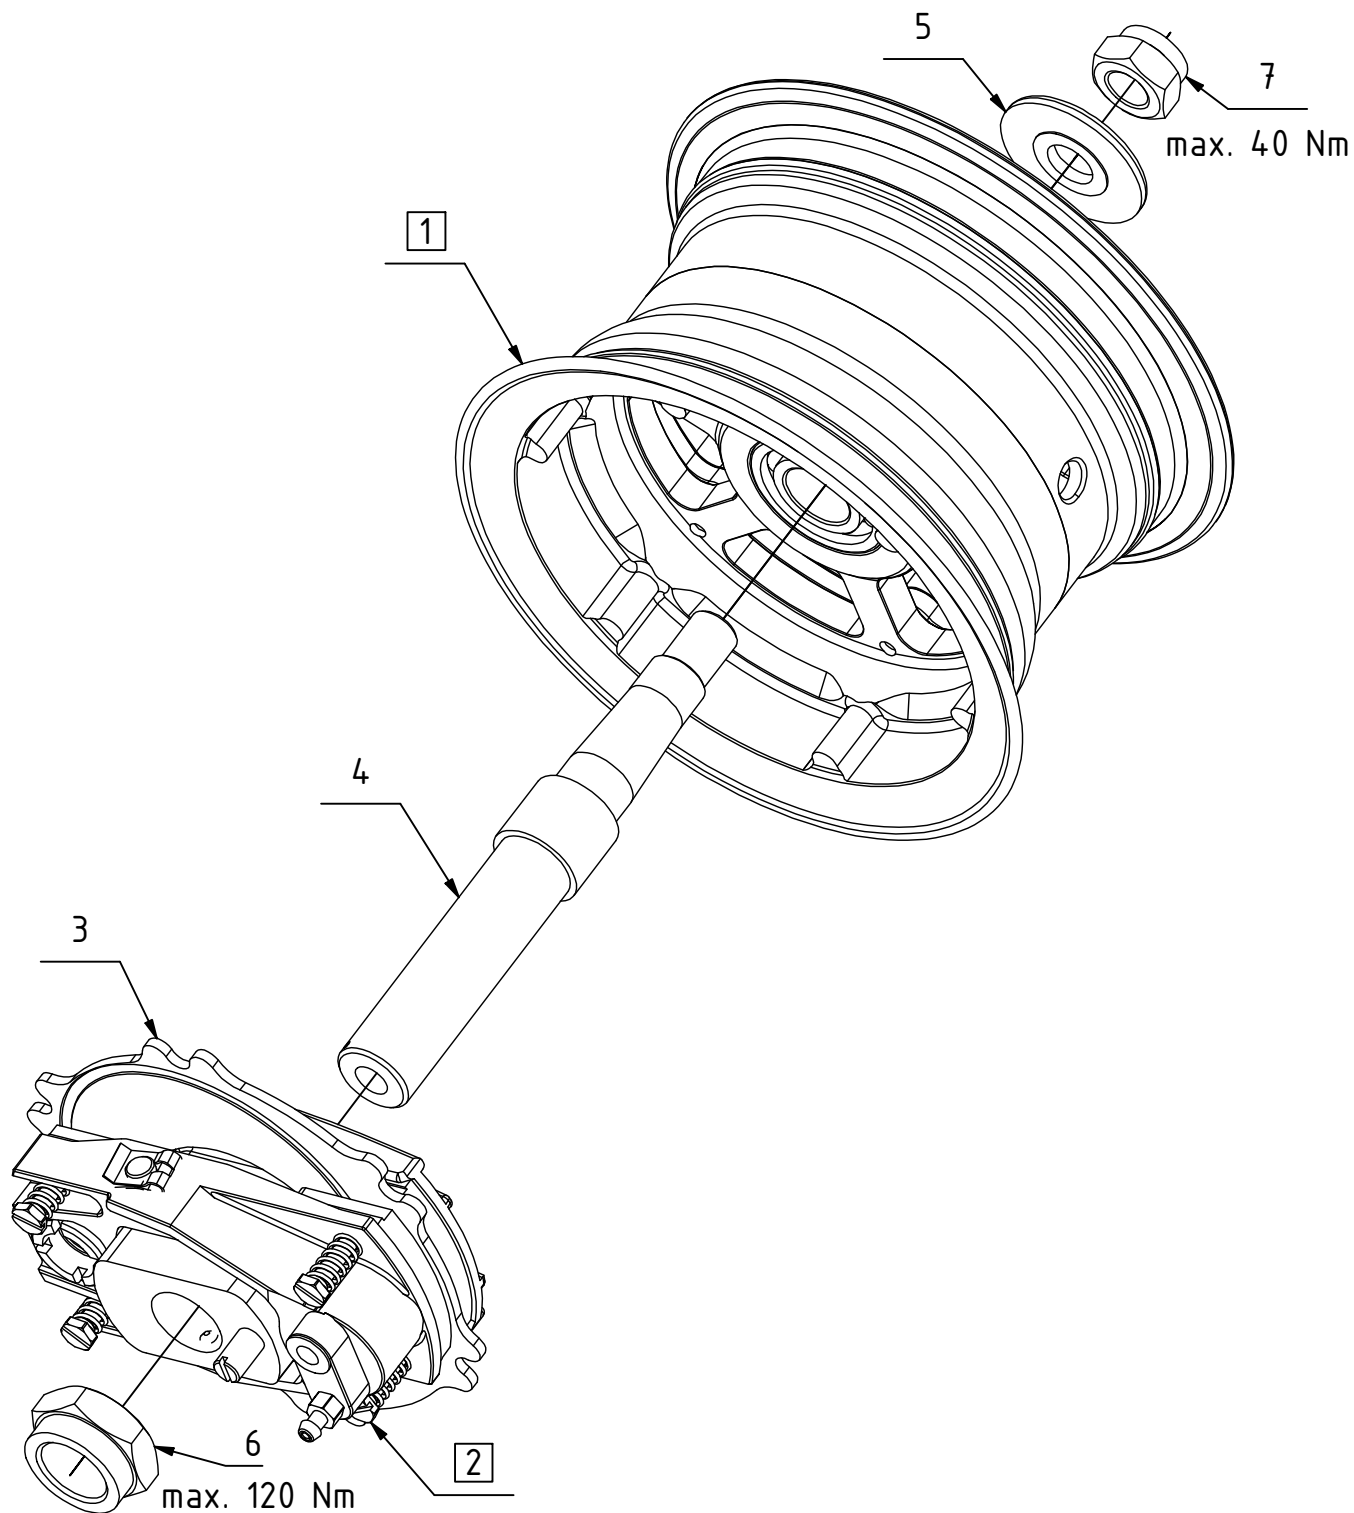

Náhradní díly

K-246A-000R Disk kola 6" Neco-power - PRAVÝ

Poz.	Název	Katalogové číslo	ks
1	Disk kola 6" kompletní	K-246A-100	1
2	Brzda 6" eco power kompletní	K-336B-000R	1
3	Brzdový kotouč 6"	K-246A-003	1
4	Hřídel kola 6" eco	K-216A-001	1
5	Podložka bezpečnostní	K-216A-002	1
6	Matice samojistná M22x1,5 - úprava	K-216A-004	1
7	Matice samojistná	M14x1,5 DIN 985	1

Náhradní díly

K-246A-100 Disk kola 6"

Poz.	Název	Katalogové číslo	ks
8	Disk kola 6"	K-246A-101	1
9	Věbec kola 6"	K-246A-102	1
10	Rozpěra ložisek	K-216A-103	1
11	Ložisko	6003 2RS	1
12	Ložisko	6004 2RS	1
13	Šroub	M6x40 DIN 912 / 8.8	6

Náhradní díly
K-336B-000R Brzda 6" eco power

2

↓

Náhradní díly

K-336B-000R Brzda 6" eco power

Poz.	Název	Katalogové číslo	ks
14	Třmen brzdy eco power - PRAVÝ	K-336B-401	1
15	Opěra brzdy eco power	K-336A-301	1
16	Aretační čep eco power	K-326A-203	1
17	Odvzdušňovací šroub M6	K-505A-008	1
18	Šroub destičky eco power	K-336A-002	4
19	Vložka seřizovacího šroubu	K-336A-504	1
20	Seřizovací šroub M24x1,5	K-336A-504	1
21	Čep brzdy pro SL pojistku	K-336A-001	1
22	Vratná pružina	K-206A-008	4
23	Sada destiček eco power (4 ks-1 brzda)	K-365A-113	1
24	Píst D26	K-336A-502	1
25	Závrtný šroub	M6x10 DIN 914	1
26	Šroub imbus	M5x6 DIN 912	4
27	Svorka pro šrouby a hřídele	SL-8	1
28	Ó-kroužek	26x2 EPDM	1