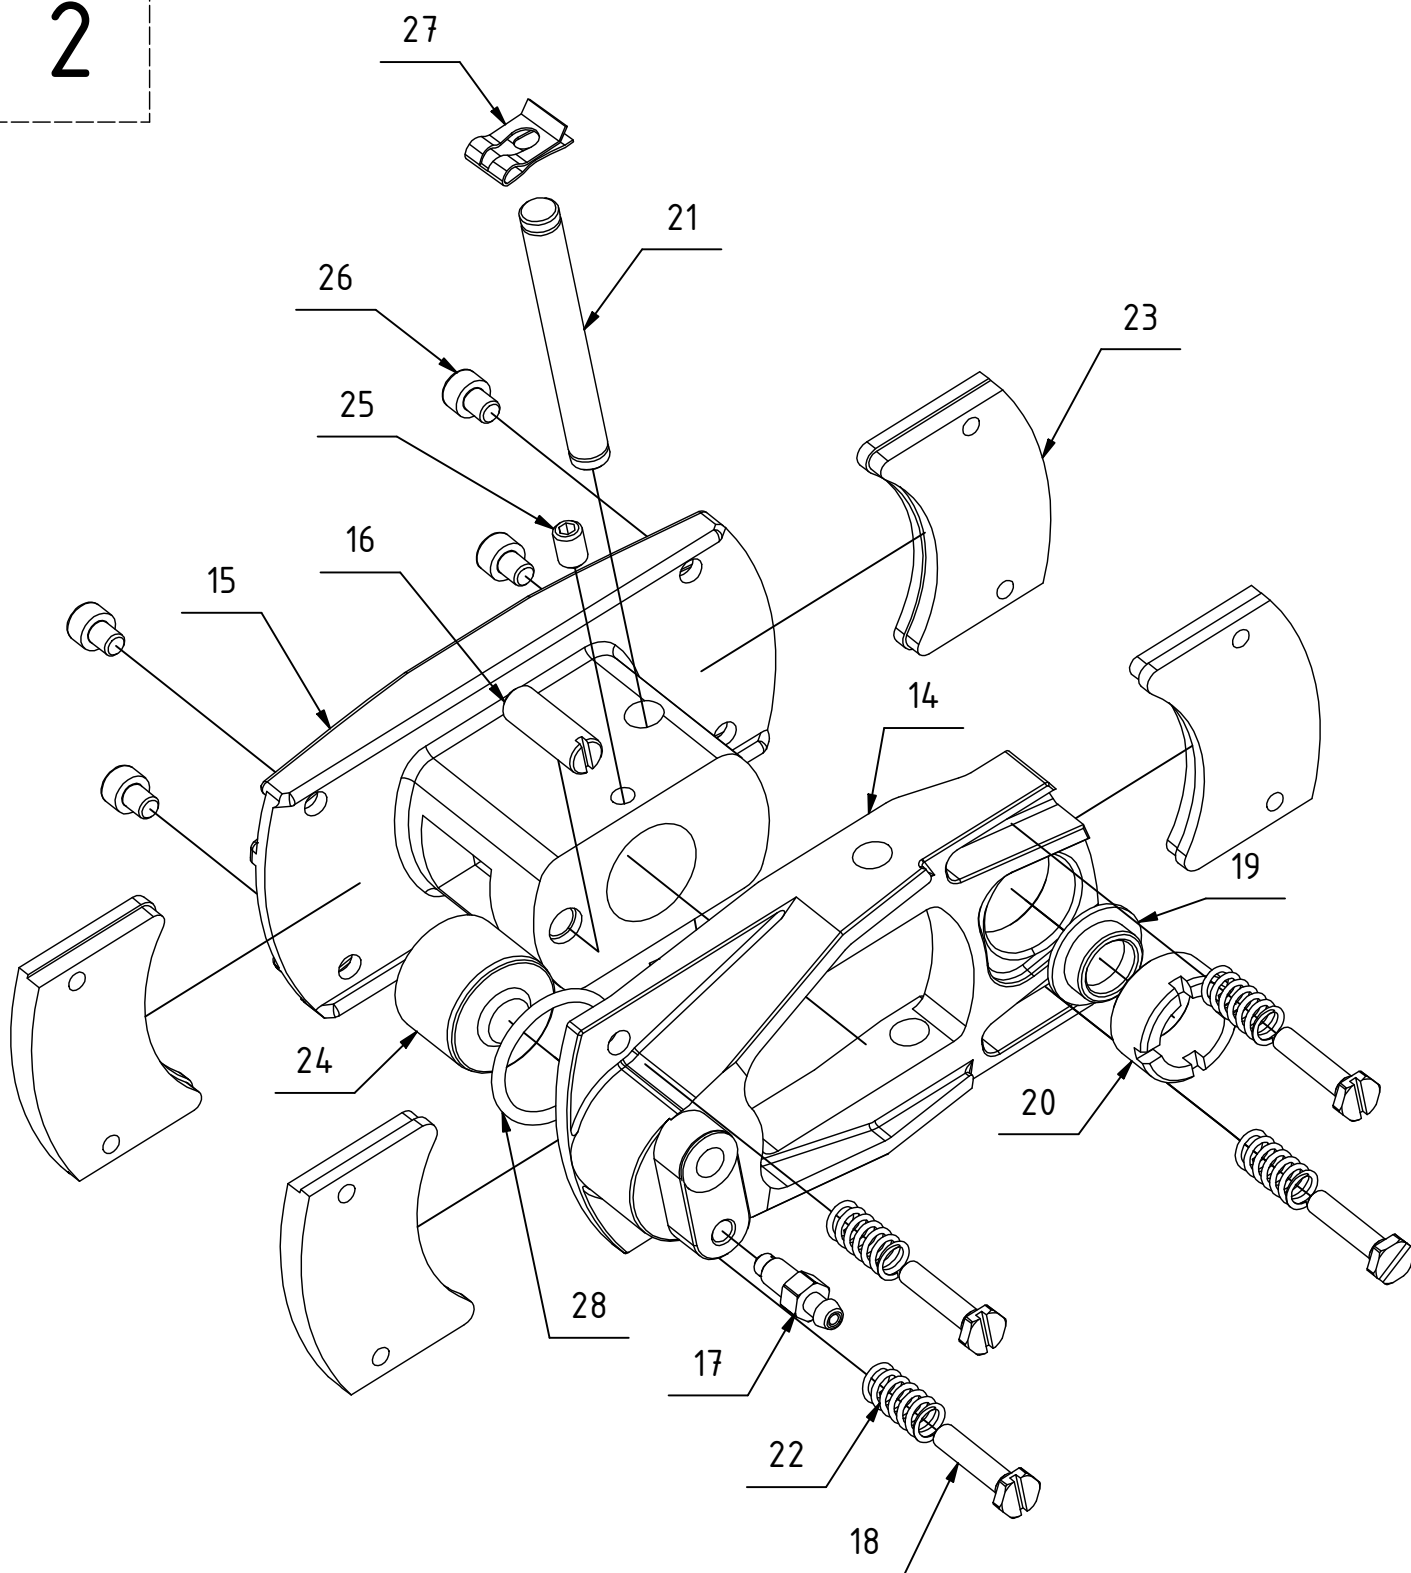

Náhradní díly  
K-246A-000L Disk kola 6" Neco-power - LEVÝ

Poz.	Název	Katalogové číslo	ks
1	Disk kola 6" kompletní	K-246A-100	1
2	Brzda 6" eco power kompletní	K-336B-000L	1
3	Brzdový kotouč 6"	K-246A-003	1
4	Hřídel kola 6" eco	K-216A-001	1
5	Podložka bezpečnostní	K-216A-002	1
6	Matice samojistná M22x1,5 - úprava	K-216A-004	1
7	Matice samojistná	M14x1,5 DIN 985	1

## K-246A-100 Disk kola 6"

Poz.	Název	Katalogové číslo	ks
8	Disk kola 6"	K-246A-101	1
9	Věbec kola 6"	K-246A-102	1
10	Rozpěra ložisek	K-216A-103	1
11	Ložisko	6003 2RS	1
12	Ložisko	6004 2RS	1
13	Šroub	M6x40 DIN 912 / 8.8	6

Náhradní díly  
K-336B-000L Brzda 6" eco power

2

↓

## K-336B-000L Brzda 6" eco power

Poz.	Název	Katalogové číslo	ks
14	Třmen brzdy eco power - LEVÝ	K-336B-501	1
15	Opěra brzdy eco power	K-336A-301	1
16	Aretační čep eco power	K-326A-203	1
17	Odvzdušňovací šroub M6	K-505A-008	1
18	Šroub destičky eco power	K-336A-002	4
19	Vložka seřizovacího šroubu	K-336A-504	1
20	Seřizovací šroub M24x1,5	K-336A-504	1
21	Čep brzdy pro SL pojistku	K-336A-001	1
22	Vratná pružina	K-206A-008	4
23	Sada destiček eco power (4 ks-1 brzda)	K-365A-113	1
24	Píst D26	K-336A-502	1
25	Závrtný šroub	M6x10 DIN 914	1
26	Šroub imbus	M5x6 DIN 912	4
27	Svorka pro šrouby a hřídele	SL-8	1
28	Ó-kroužek	26x2 EPDM	1