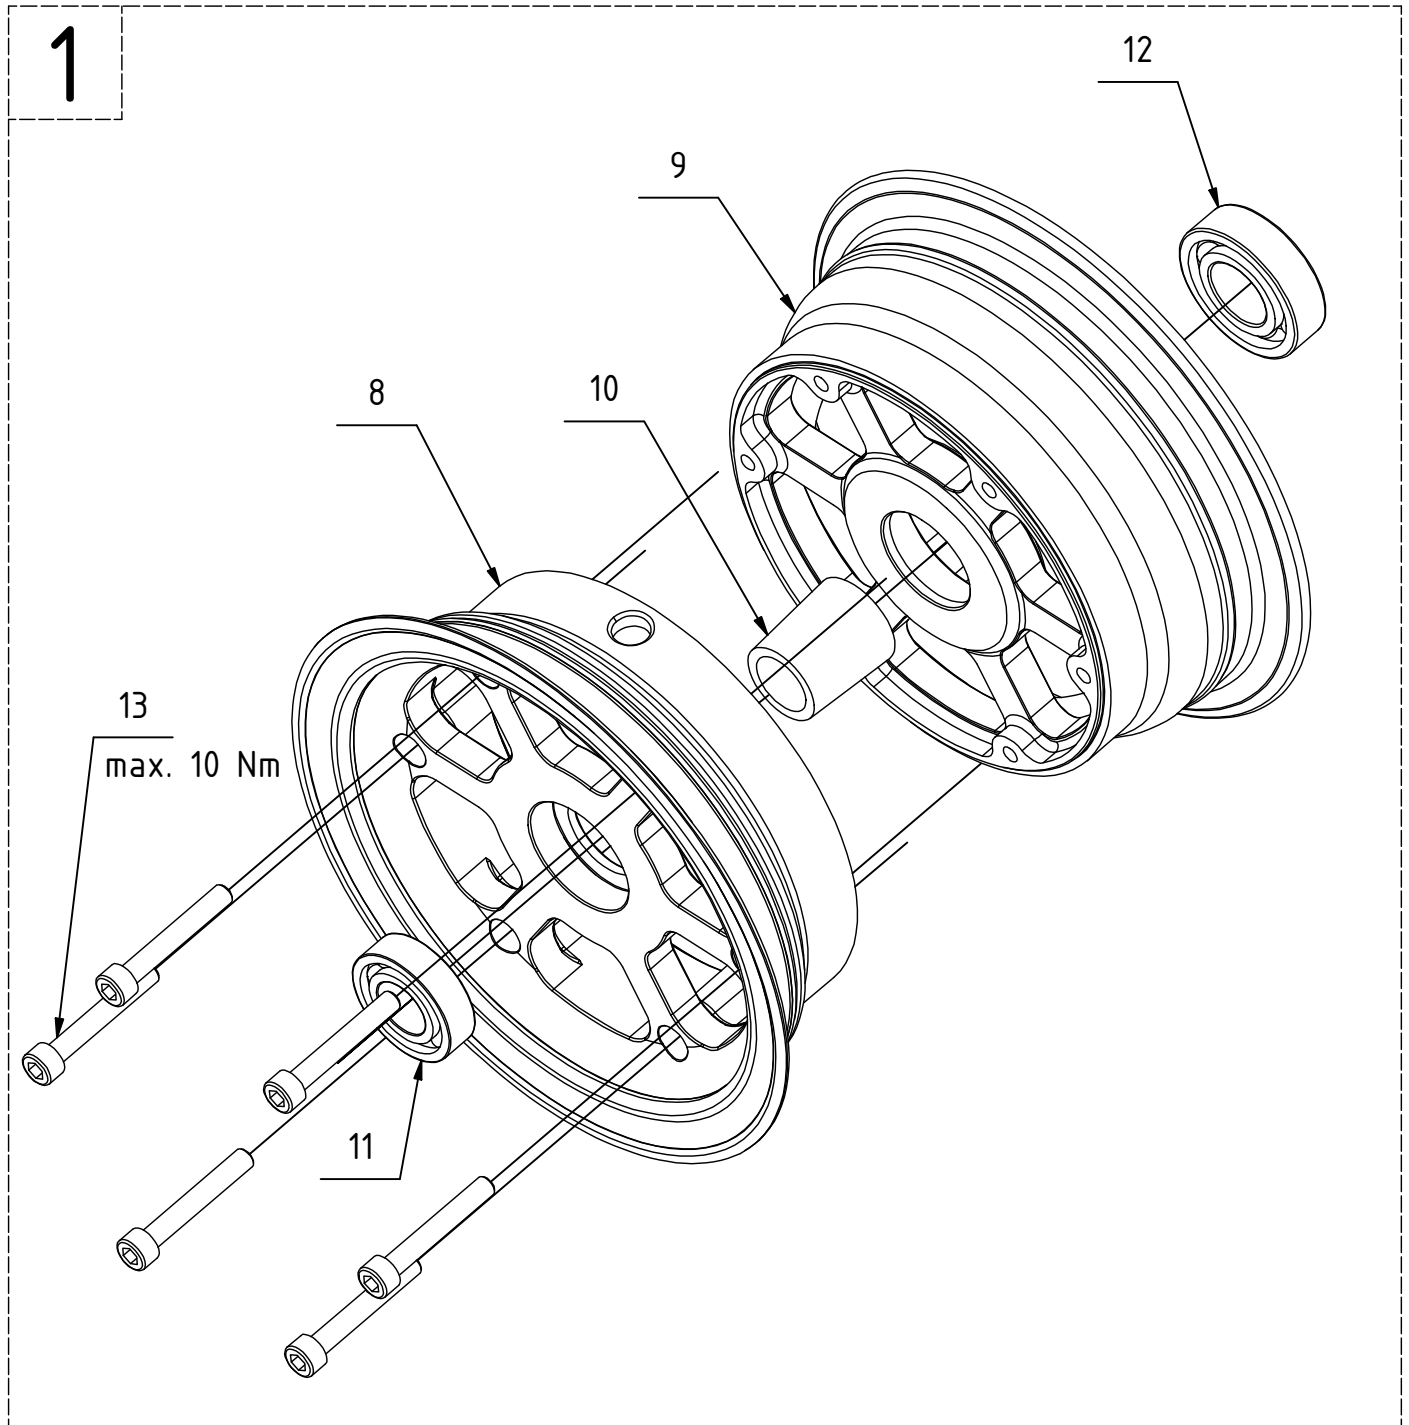

Náhradní díly  
K-246A-000L Disk kola 6" Neco-power - LEVÝ

Poz.	Název	Katalogové číslo	ks
1	Disk kola 6" kompletní	K-246A-100	1
2	Brzda 6" eco power kompletní	K-336B-000L	1
3	Brzdový kotouč 6"	K-246A-003	1
4	Hřídel kola 6" eco	K-216A-001	1
5	Podložka bezpečnostní	K-216A-002	1
6	Matice samojistná M22x1,5 - úprava	K-216A-004	1
7	Matice samojistná	M14x1,5 DIN 985	1

## K-246A-100 Disk kola 6"

Poz.	Název	Katalogové číslo	ks
8	Disk kola 6"	K-246A-101	1
9	Věbec kola 6"	K-246A-102	1
10	Rozpěra ložisek	K-216A-103	1
11	Ložisko	6003 2RS	1
12	Ložisko	6004 2RS	1
13	Šroub	M6x40 DIN 912 / 8.8	6

Náhradní díly  
K-336B-000L Brzda 6" eco power

2

↓

## K-336B-000L Brzda 6" eco power

Poz.	Název	Katalogové číslo	ks
14	Třmen brzdy eco power - LEVÝ	K-336B-501	1
15	Opěra brzdy eco power	K-336A-301	1
16	Aretační čep eco power	K-326A-203	1
17	Odvzdušňovací šroub M6	K-505A-008	1
18	Šroub destičky eco power	K-336A-002	4
19	Vložka seřizovacího šroubu	K-336A-504	1
20	Seřizovací šroub M24x1,5	K-336A-504	1
21	Čep brzdy pro SL pojistku	K-336A-001	1
22	Vratná pružina	K-206A-008	4
23	Sada destiček eco power (4 ks-1 brzda)	K-365A-113	1
24	Píst D26	K-336A-502	1
25	Závrtný šroub	M6x10 DIN 914	1
26	Šroub imbus	M5x6 DIN 912	4
27	Svorka pro šrouby a hřídele	SL-8	1
28	Ó-kroužek	26x2 EPDM	1