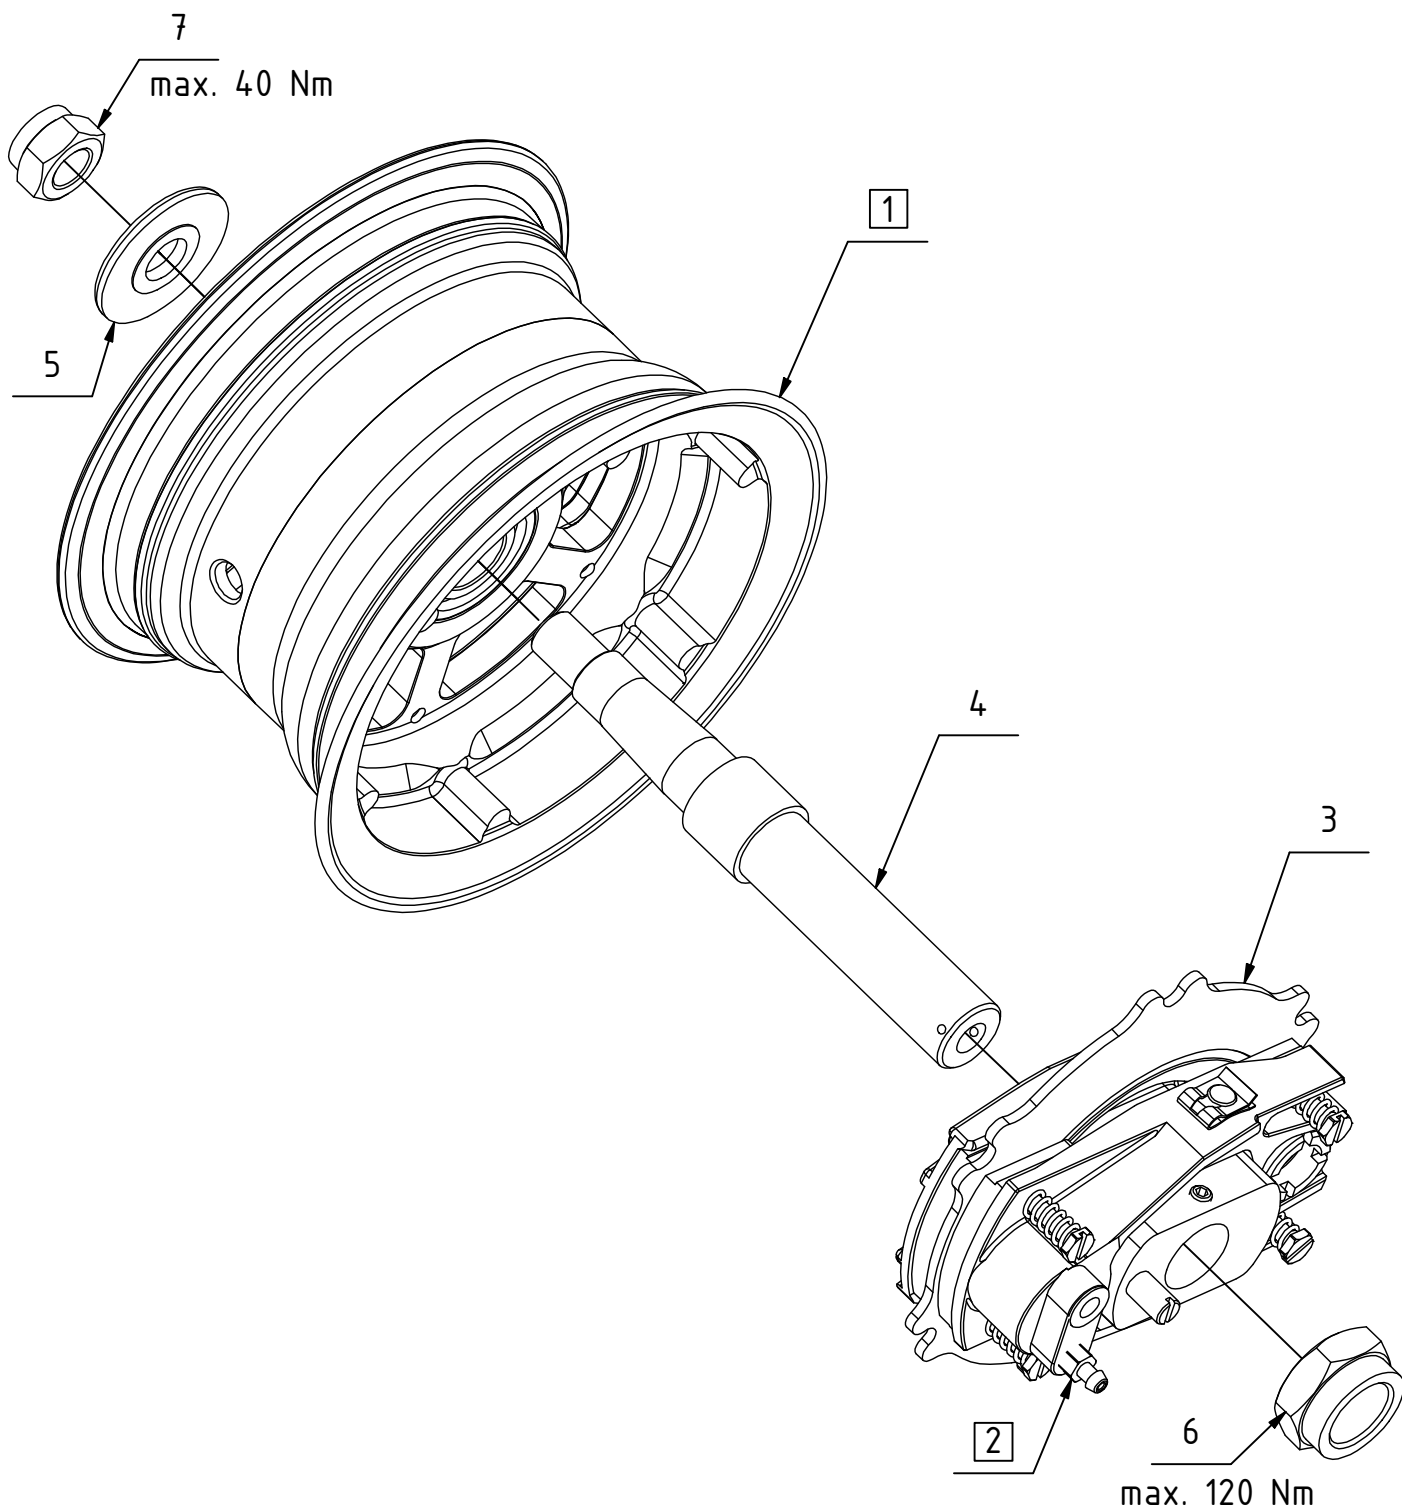

Náhradní díly  
K-246A-000L Disk kola 6" Neco-power - LEVÝ

Poz.	Název	Katalogové číslo	ks
1	Disk kola 6" kompletní	K-246A-100	1
2	Brzda 6" eco power kompletní	K-336B-000L	1
3	Brzdový kotouč 6"	K-246A-003	1
4	Hřídel kola 6" eco	K-216A-001	1
5	Podložka bezpečnostní	K-216A-002	1
6	Matice samojistná M22x1,5 - úprava	K-216A-004	1
7	Matice samojistná	M14x1,5 DIN 985	1

## K-246A-100 Disk kola 6"

Poz.	Název	Katalogové číslo	ks
8	Disk kola 6"	K-246A-101	1
9	Věbec kola 6"	K-246A-102	1
10	Rozpěra ložisek	K-216A-103	1
11	Ložisko	6003 2RS	1
12	Ložisko	6004 2RS	1
13	Šroub	M6x40 DIN 912 / 8.8	6

Náhradní díly  
K-336B-000L Brzda 6" eco power

2

↓

## K-336B-000L Brzda 6" eco power

Poz.	Název	Katalogové číslo	ks
14	Třmen brzdy eco power - LEVÝ	K-336B-501	1
15	Opěra brzdy eco power	K-336A-301	1
16	Aretační čep eco power	K-326A-203	1
17	Odvzdušňovací šroub M6	K-505A-008	1
18	Šroub destičky eco power	K-336A-002	4
19	Vložka seřizovacího šroubu	K-336A-504	1
20	Seřizovací šroub M24x1,5	K-336A-504	1
21	Čep brzdy pro SL pojistku	K-336A-001	1
22	Vratná pružina	K-206A-008	4
23	Sada destiček eco power (4 ks-1 brzda)	K-365A-113	1
24	Píst D26	K-336A-502	1
25	Závrtný šroub	M6x10 DIN 914	1
26	Šroub imbus	M5x6 DIN 912	4
27	Svorka pro šrouby a hřídele	SL-8	1
28	Ó-kroužek	26x2 EPDM	1