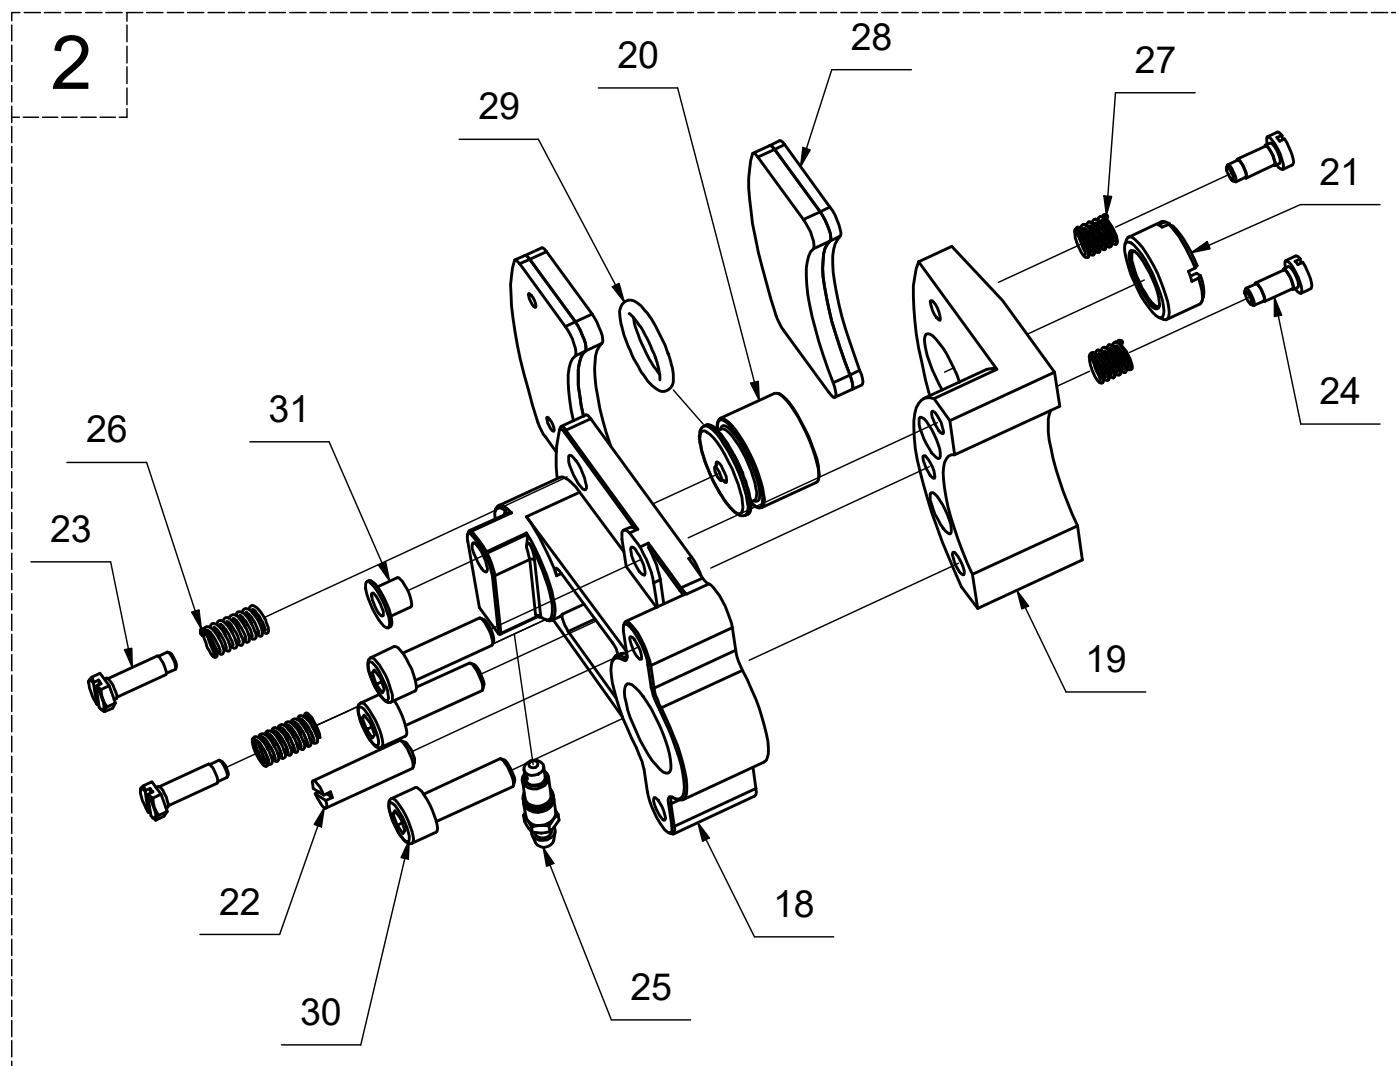

## 8" kolo s brzdou, s hřídelí K-218A-000L

Poz.	Název	Katalogové číslo	ks
1	Disk kola 8" úplný	K-218A-100	1
2	Brzda 8" úplná levá	K-318A-000L	1
3	Hřídel kola 8" - L=47	K-218A-001	1
4	Podložka s nosem	K-206A-003	1
5	Unášecí čep kotouče-rovný	K-218A-002	3
6	Unášecí čep kotouče-osazený	K-218A-003	3
7	Brzdový kotouč 8"	K-218A-004	1
8	Matice korunová M14x1,5	K-206A-004	1
9	Matice korunová M26x1,5	K-206A-005	1
10	Pojistný kroužek matice kola	K-206A-006	1

## 8" kolo s brzdou, s hřídelí K-218A-000L

Poz.	Název	Katalogové číslo	ks
11	Disk kola 8"	K-218A-101	1
12	Větec kola 8"	K-218A-102	1
13	Rozpěra ložisek	K-218A-103	1
14	Distanční podložka ložisek	K-218A-104	1
15	Ložisko 6003 2RS	6003 2RS	1
16	Ložisko 6005 2RS	6005 2RS	1
17	Šroub imbus M5x16 DIN 912	DIN 912	10

## 8" kolo s brzdou, s hřídelí K-218A-000L

Poz.	Název	Katalogové číslo	ks
18	Těleso brzdíče 8" levý	K-318A-001	1
19	Opěra brzdíče 8"	K-318A-003	1
20	Píst D26	K-318A-004	1
21	Seřizovací šroub M24x1,5	K-336A-503	1
22	Aretace momentu	K-306A-205	1
23	Šroub destičky M5x20	K-304A-210	2
24	Šroub destičky M5x12	K-318A-005	2
25	Odvzd. šroub M7-kompletní	K-505A-100	1
26	Vratná pružina	K-507A-001	2
27	Vratná pružina krátká	K-318A-006	2
28	Brzdová destička 8"	K-318A-200	2
29	Ó-kroužek	20x3 EPDM	1
30	Šroub imbus M8x25	DIN912	3
31	Plastová ucpávka válce	-	1