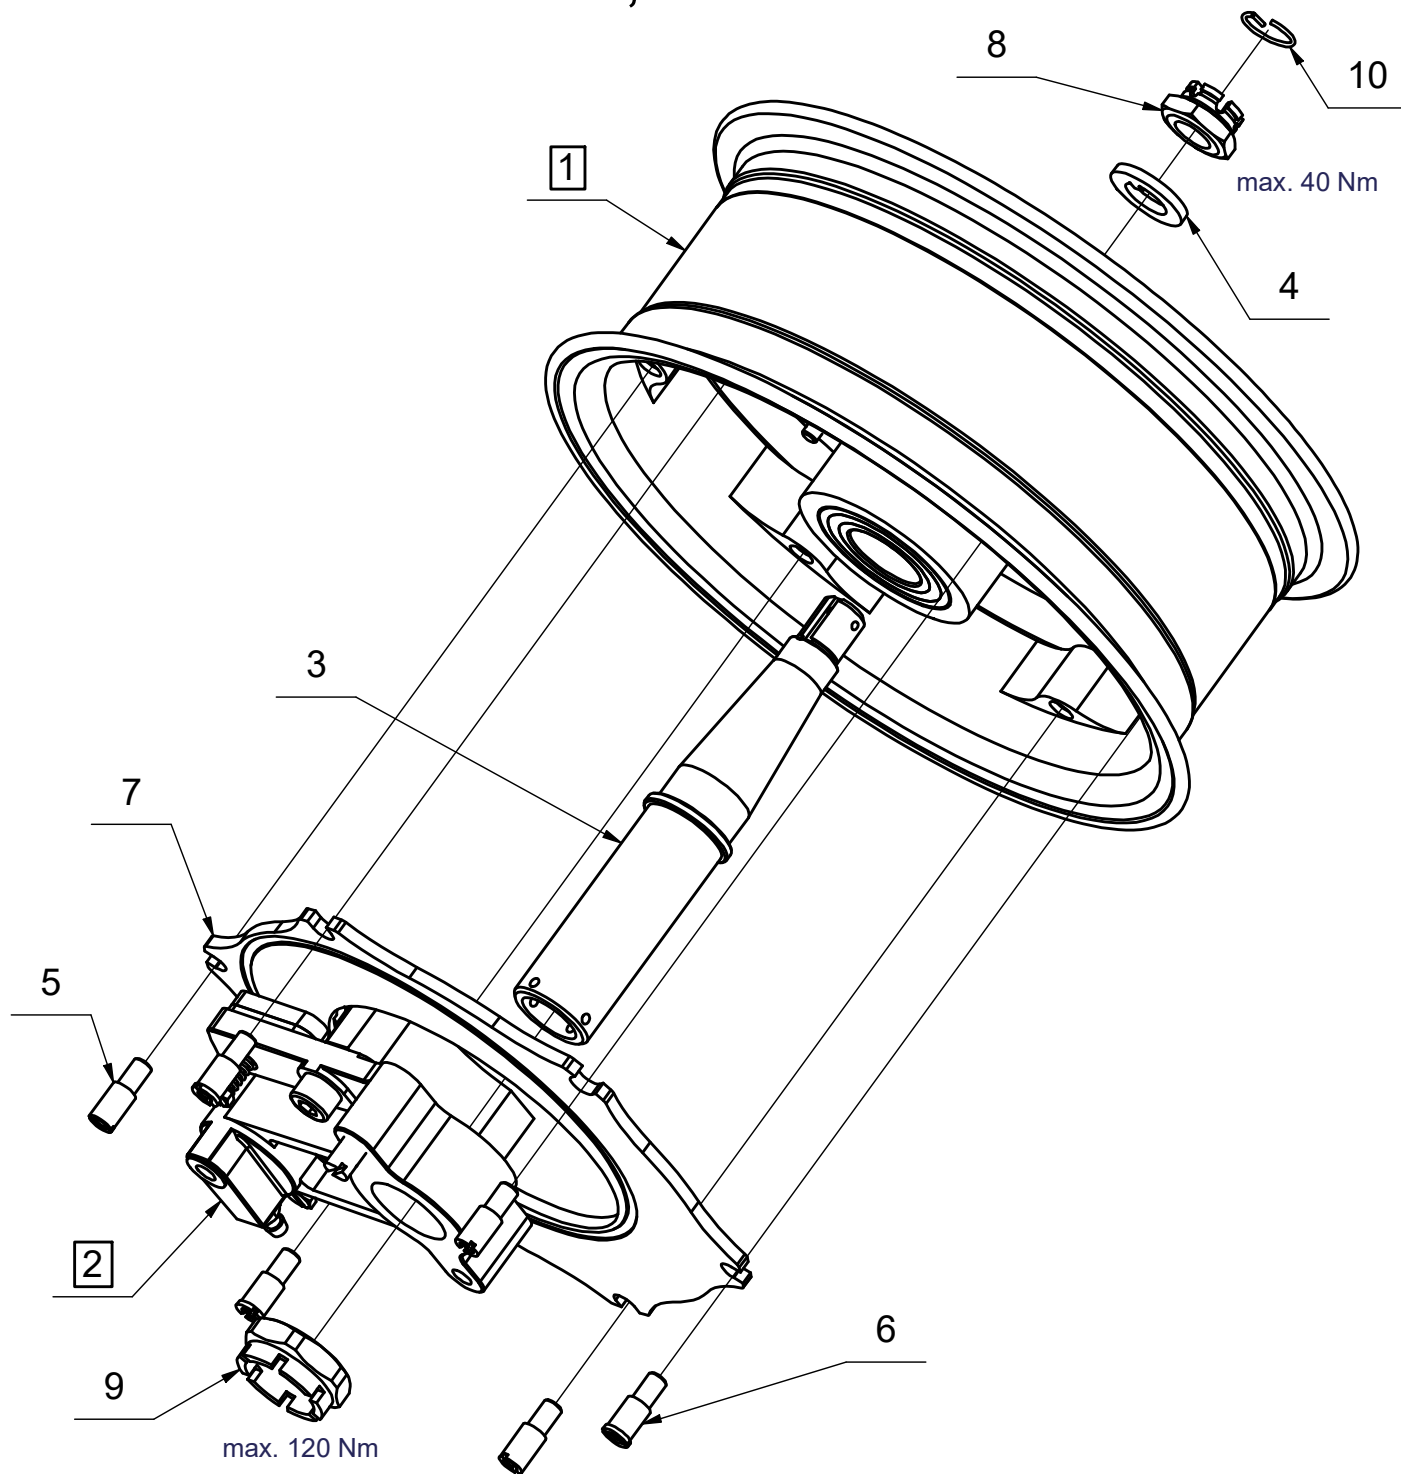

## 8" kolo s brzdou, s hřídelí K-218A-000L

Poz.	Název	Katalogové číslo	ks
1	Disk kola 8" úplný	K-218A-100	1
2	Brzda 8" úplná levá	K-318A-000L	1
3	Hřídel kola 8" - L=47	K-218A-001	1
4	Podložka s nosem	K-206A-003	1
5	Unášecí čep kotouče-rovný	K-218A-002	3
6	Unášecí čep kotouče-osazený	K-218A-003	3
7	Brzdový kotouč 8"	K-218A-004	1
8	Matice korunová M14x1,5	K-206A-004	1
9	Matice korunová M26x1,5	K-206A-005	1
10	Pojistný kroužek matice kola	K-206A-006	1

## 8" kolo s brzdou, s hřídelí K-218A-000L

Poz.	Název	Katalogové číslo	ks
11	Disk kola 8"	K-218A-101	1
12	Větec kola 8"	K-218A-102	1
13	Rozpěra ložisek	K-218A-103	1
14	Distanční podložka ložisek	K-218A-104	1
15	Ložisko 6003 2RS	6003 2RS	1
16	Ložisko 6005 2RS	6005 2RS	1
17	Šroub imbus M5x16 DIN 912	DIN 912	10

## 8" kolo s brzdou, s hřídelí K-218A-000L

Poz.	Název	Katalogové číslo	ks
18	Těleso brzdíče 8" levý	K-318A-001	1
19	Opěra brzdíče 8"	K-318A-003	1
20	Píst D26	K-318A-004	1
21	Seřizovací šroub M24x1,5	K-336A-503	1
22	Aretace momentu	K-306A-205	1
23	Šroub destičky M5x20	K-304A-210	2
24	Šroub destičky M5x12	K-318A-005	2
25	Odvzd. šroub M7-kompletní	K-505A-100	1
26	Vratná pružina	K-507A-001	2
27	Vratná pružina krátká	K-318A-006	2
28	Brzdová destička 8"	K-318A-200	2
29	Ó-kroužek	20x3 EPDM	1
30	Šroub imbus M8x25	DIN912	3
31	Plastová ucpávka válce	-	1