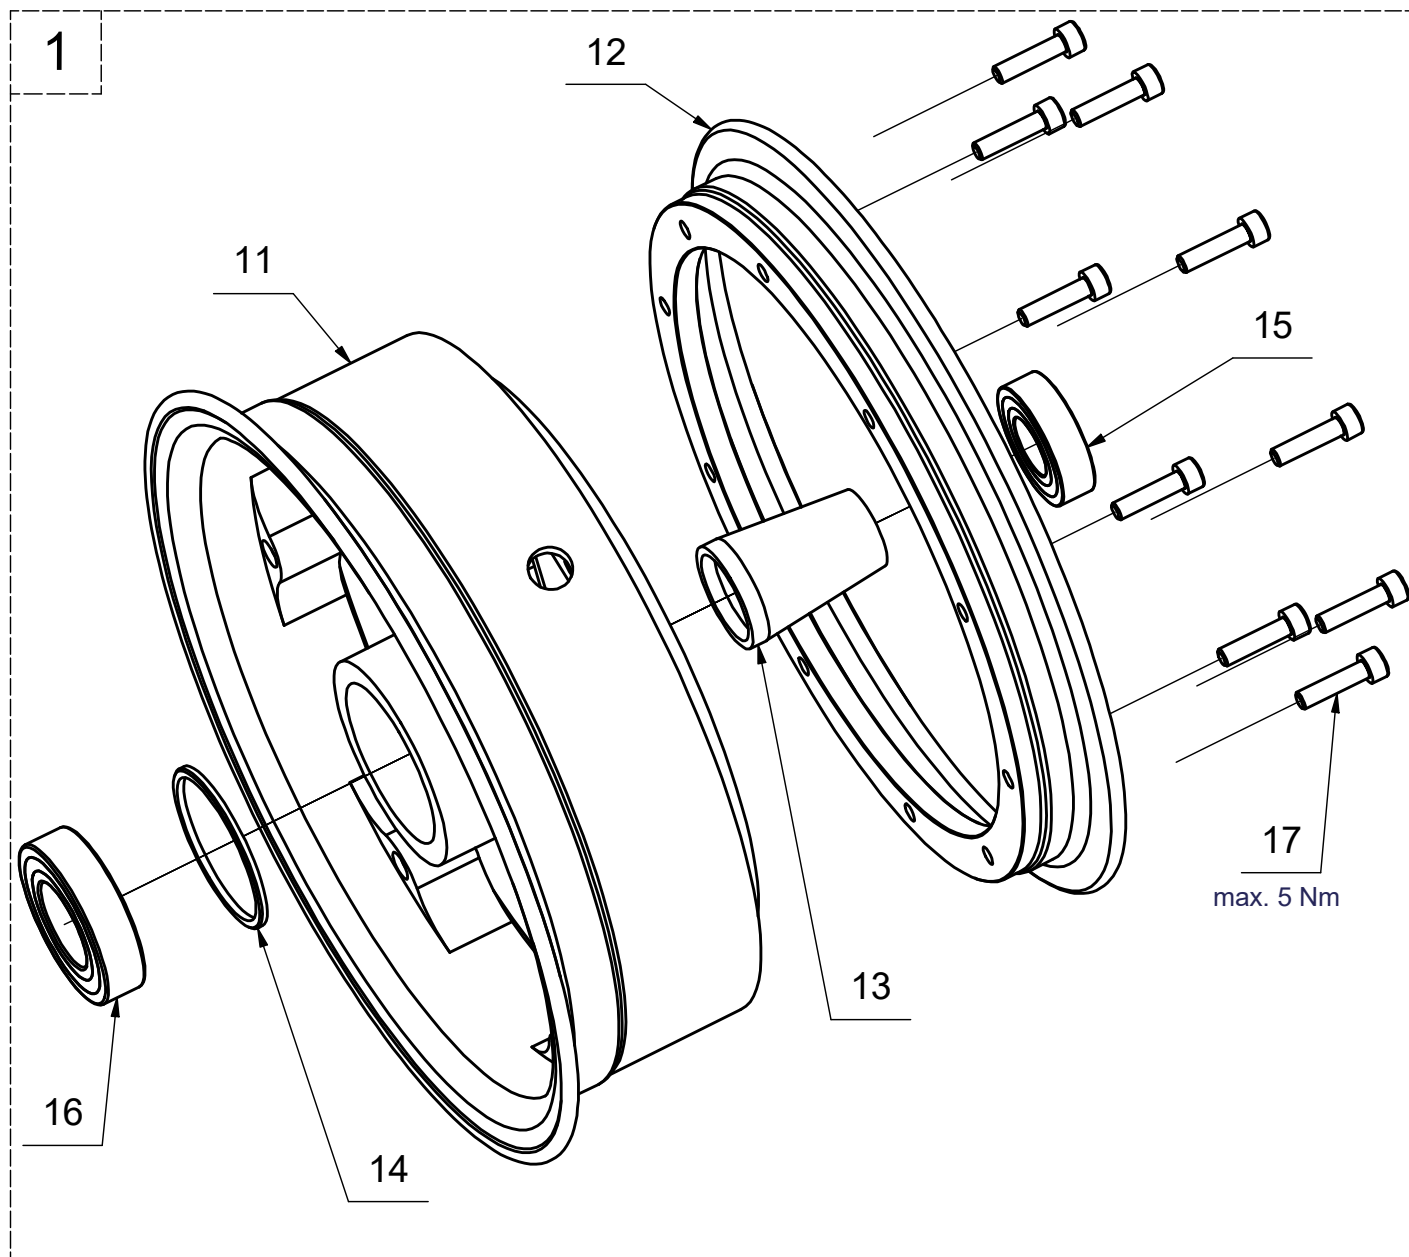

## 8" kolo s brzdou, s hřídelí K-218A-000L

Poz.	Název	Katalogové číslo	ks
1	Disk kola 8" úplný	K-218A-100	1
2	Brzda 8" úplná levá	K-318A-000L	1
3	Hřídel kola 8" - L=47	K-218A-001	1
4	Podložka s nosem	K-206A-003	1
5	Unášecí čep kotouče-rovný	K-218A-002	3
6	Unášecí čep kotouče-osazený	K-218A-003	3
7	Brzdový kotouč 8"	K-218A-004	1
8	Matice korunová M14x1,5	K-206A-004	1
9	Matice korunová M26x1,5	K-206A-005	1
10	Pojistný kroužek matice kola	K-206A-006	1

## 8" kolo s brzdou, s hřídelí K-218A-000L

Poz.	Název	Katalogové číslo	ks
11	Disk kola 8"	K-218A-101	1
12	Větec kola 8"	K-218A-102	1
13	Rozpěra ložisek	K-218A-103	1
14	Distanční podložka ložisek	K-218A-104	1
15	Ložisko 6003 2RS	6003 2RS	1
16	Ložisko 6005 2RS	6005 2RS	1
17	Šroub imbus M5x16 DIN 912	DIN 912	10

## 8" kolo s brzdou, s hřídelí K-218A-000L

Poz.	Název	Katalogové číslo	ks
18	Těleso brzdíče 8" levý	K-318A-001	1
19	Opěra brzdíče 8"	K-318A-003	1
20	Píst D26	K-318A-004	1
21	Seřizovací šroub M24x1,5	K-336A-503	1
22	Aretace momentu	K-306A-205	1
23	Šroub destičky M5x20	K-304A-210	2
24	Šroub destičky M5x12	K-318A-005	2
25	Odvzd. šroub M7-kompletní	K-505A-100	1
26	Vratná pružina	K-507A-001	2
27	Vratná pružina krátká	K-318A-006	2
28	Brzdová destička 8"	K-318A-200	2
29	Ó-kroužek	20x3 EPDM	1
30	Šroub imbus M8x25	DIN912	3
31	Plastová ucpávka válce	-	1