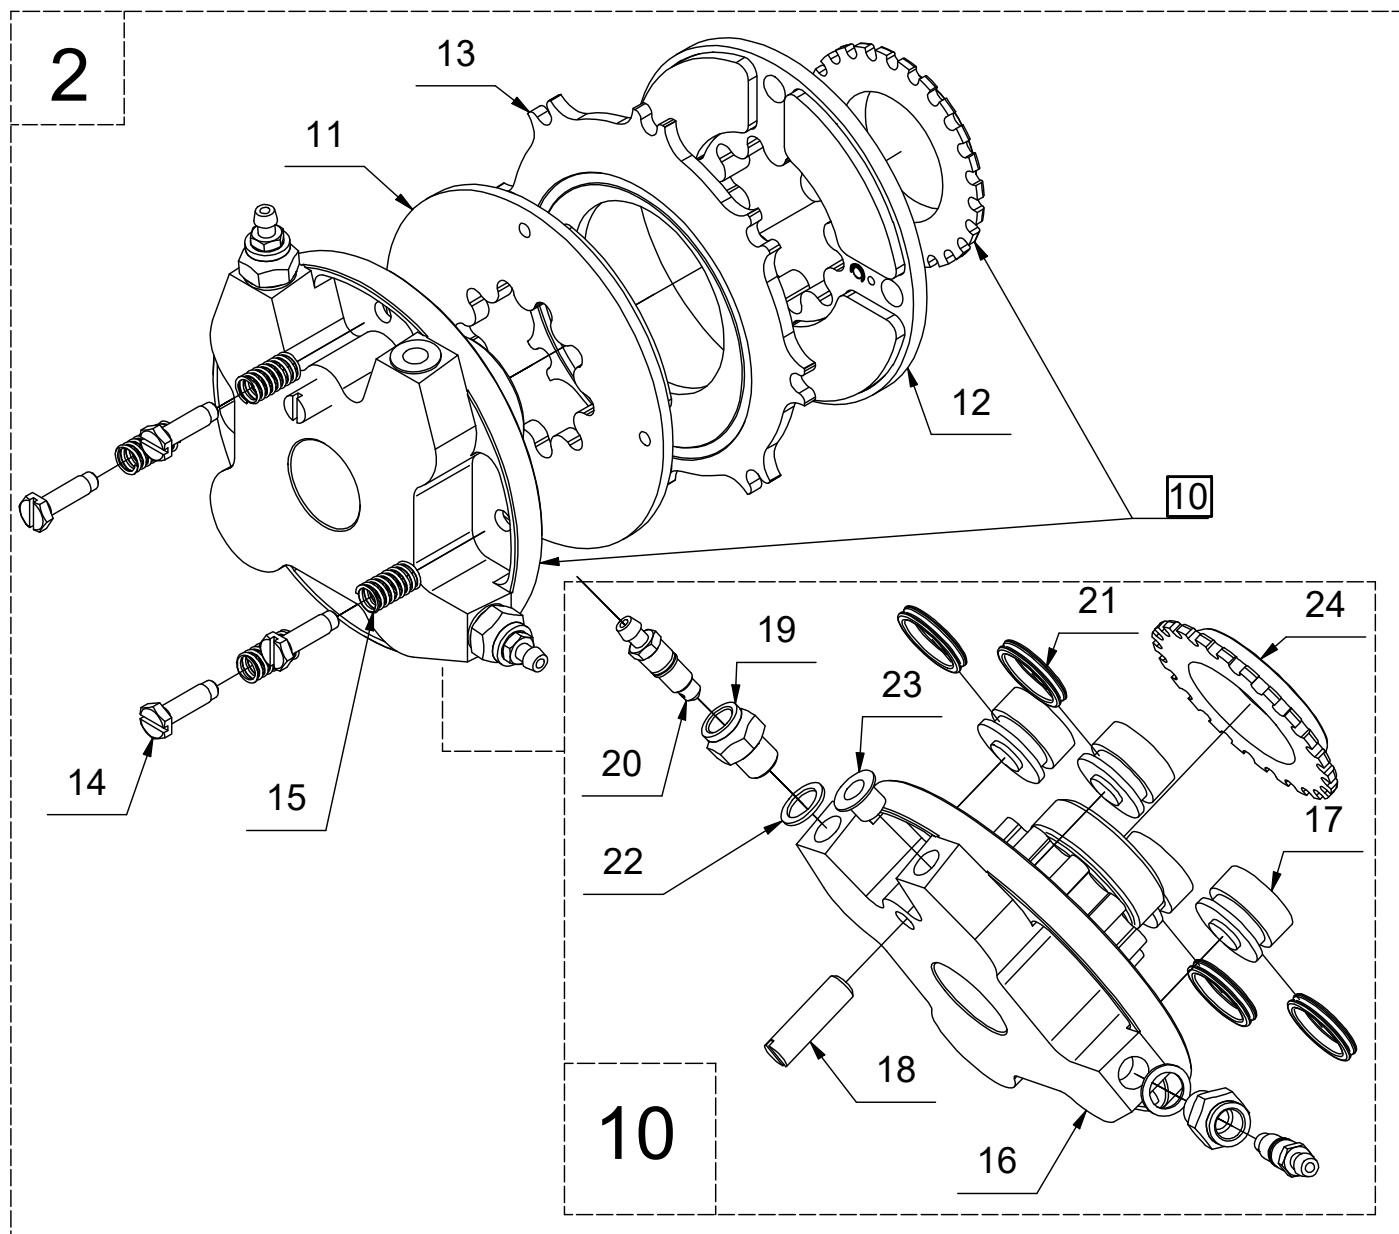

Náhradní díly

K-205V-000R Disk 5" s brzdou, bez hřídele

Poz.	Název	Katalogové číslo	ks
1	Disk kola 5" kompletní	K-205A-100	1
2	Brzda 5" úplná pravá	K-305A-000R	1
3	Vložka brzda-kolo	K-205V-001	1

Poz.	Název	Katalogové číslo	ks
4	Disk kola 5 vnější polovina	K-205A-101	1
5	Disk kola 5 vnitřní polovina	K-205A-102	1
6	Rozpěrka ložisek kola 5"	K-206A-105	1
7	Ložisko	6003 2RS	1
8	Ložisko	6005 2RS	1
9	Šroub	M6x25 DIN 912 / 8.8	5

Náhradní díly

K-205V-000R Disk 5" s brzdou, bez hřídele

Poz.	Název	Katalogové číslo	ks
10	Štít brzdy 5" kompletní pravý	K-305A-100	1
11	Hlavní lamela brzdy 5" - úplná	K-305A-300	1
12	Opěrná lamela brzdy 5" - úplná	K-305A-500	1
13	Brzdový kotouč 5"	K-305A-006	1
14	Šroub destičky M5x20	K-336A-002	1
15	Vratná pružina	K-206A-008	5
16	Štít brzdy 5" - pravý	K-305A-101	1
17	Píst D22	K-306A-203	4
18	Aretace momentu	K-306A-205	1
19	Šroubení odvzdušňovacího šroubu	K-505A-002	2
20	Odvzdušňovací šroub M7 - kompletní	K-505A-100	2
21	Dvoubřítý ó-kroužek	D22	4
22	Cu podložka	10/14/1	2
23	Plastová ucpávka	-	1
24	Seřizovací matice M39x2	K-306A-204	1