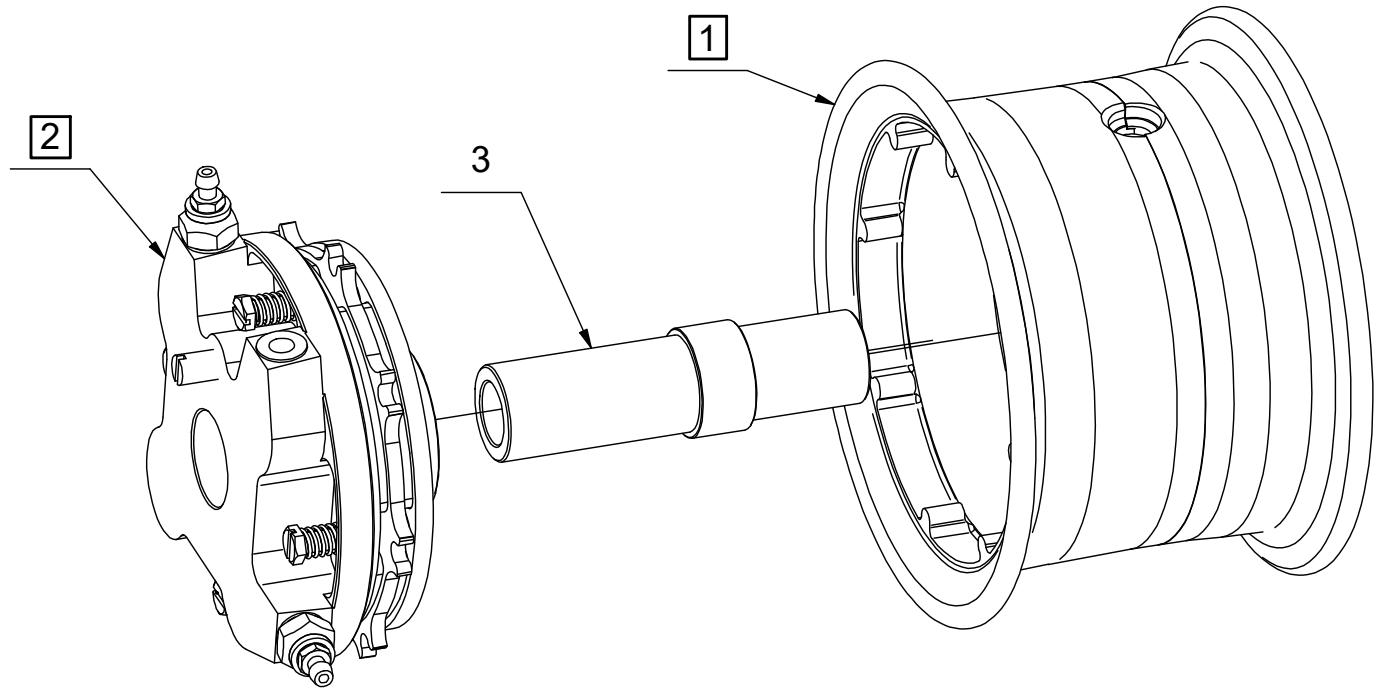

Náhradní díly

K-205V-000R Disk 5" s brzdou, bez hřídele

Poz.	Název	Katalogové číslo	ks
1	Disk kola 5" kompletní	K-205A-100	1
2	Brzda 5" úplná pravá	K-305A-000R	1
3	Vložka brzda-kolo	K-205V-001	1

Poz.	Název	Katalogové číslo	ks
4	Disk kola 5 vnější polovina	K-205A-101	1
5	Disk kola 5 vnitřní polovina	K-205A-102	1
6	Rozpěrka ložisek kola 5"	K-206A-105	1
7	Ložisko	6003 2RS	1
8	Ložisko	6005 2RS	1
9	Šroub	M6x25 DIN 912 / 8.8	5

Náhradní díly

K-205V-000R Disk 5" s brzdou, bez hřídele

Poz.	Název	Katalogové číslo	ks
10	Štít brzdy 5" kompletní pravý	K-305A-100	1
11	Hlavní lamela brzdy 5" - úplná	K-305A-300	1
12	Opěrná lamela brzdy 5" - úplná	K-305A-500	1
13	Brzdový kotouč 5"	K-305A-006	1
14	Šroub destičky M5x20	K-336A-002	1
15	Vratná pružina	K-206A-008	5
16	Štít brzdy 5" - pravý	K-305A-101	1
17	Píst D22	K-306A-203	4
18	Aretace momentu	K-306A-205	1
19	Šroubení odvzdušňovacího šroubu	K-505A-002	2
20	Odvzdušňovací šroub M7 - kompletní	K-505A-100	2
21	Dvoubřítý ó-kroužek	D22	4
22	Cu podložka	10/14/1	2
23	Plastová ucpávka	-	1
24	Seřizovací matice M39x2	K-306A-204	1