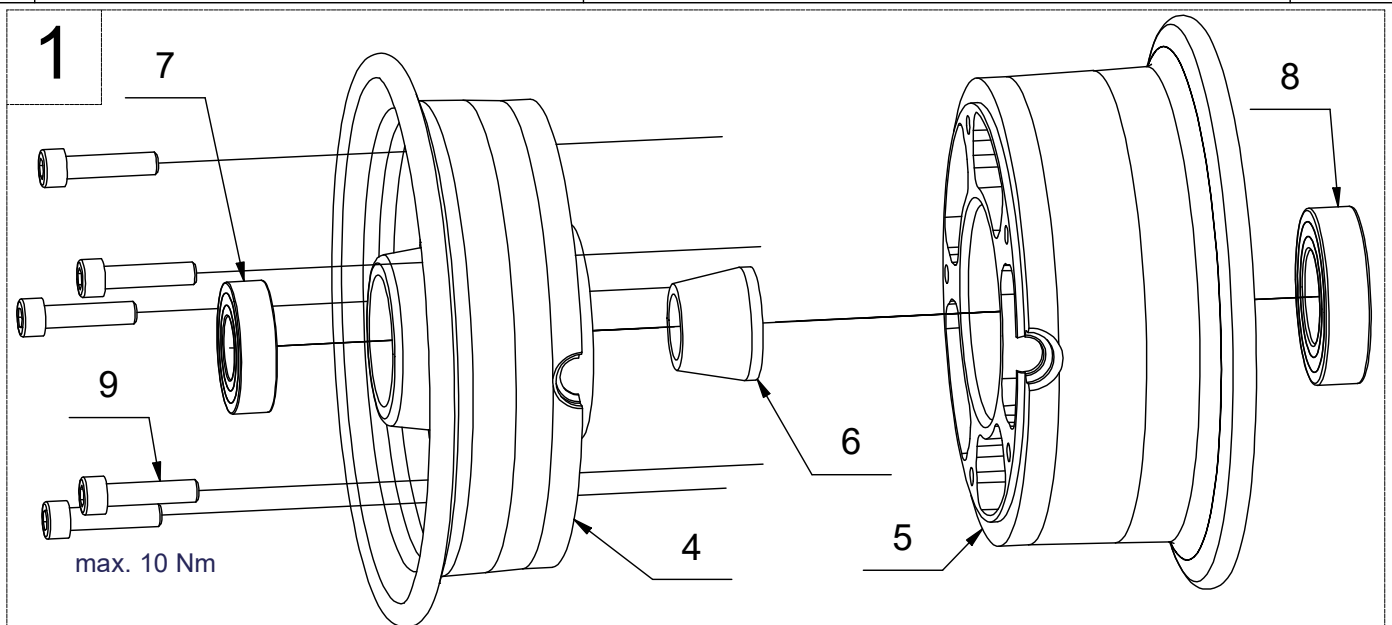

Náhradní díly

K-205V-000R Disk 5" s brzdou, bez hřídele

Poz.	Název	Katalogové číslo	ks
1	Disk kola 5" kompletní	K-205A-100	1
2	Brzda 5" úplná pravá	K-305A-000R	1
3	Vložka brzda-kolo	K-205V-001	1

Poz.	Název	Katalogové číslo	ks
4	Disk kola 5 vnější polovina	K-205A-101	1
5	Disk kola 5 vnitřní polovina	K-205A-102	1
6	Rozpěrka ložisek kola 5"	K-206A-105	1
7	Ložisko	6003 2RS	1
8	Ložisko	6005 2RS	1
9	Šroub	M6x25 DIN 912 / 8.8	5

Náhradní díly

K-205V-000R Disk 5" s brzdou, bez hřídele

Poz.	Název	Katalogové číslo	ks
10	Štít brzdy 5" kompletní pravý	K-305A-100	1
11	Hlavní lamela brzdy 5" - úplná	K-305A-300	1
12	Opěrná lamela brzdy 5" - úplná	K-305A-500	1
13	Brzdový kotouč 5"	K-305A-006	1
14	Šroub destičky M5x20	K-336A-002	1
15	Vratná pružina	K-206A-008	5
16	Štít brzdy 5" - pravý	K-305A-101	1
17	Píst D22	K-306A-203	4
18	Aretace momentu	K-306A-205	1
19	Šroubení odvzdušňovacího šroubu	K-505A-002	2
20	Odvzdušňovací šroub M7 - kompletní	K-505A-100	2
21	Dvoubřítý ó-kroužek	D22	4
22	Cu podložka	10/14/1	2
23	Plastová ucpávka	-	1
24	Seřizovací matice M39x2	K-306A-204	1