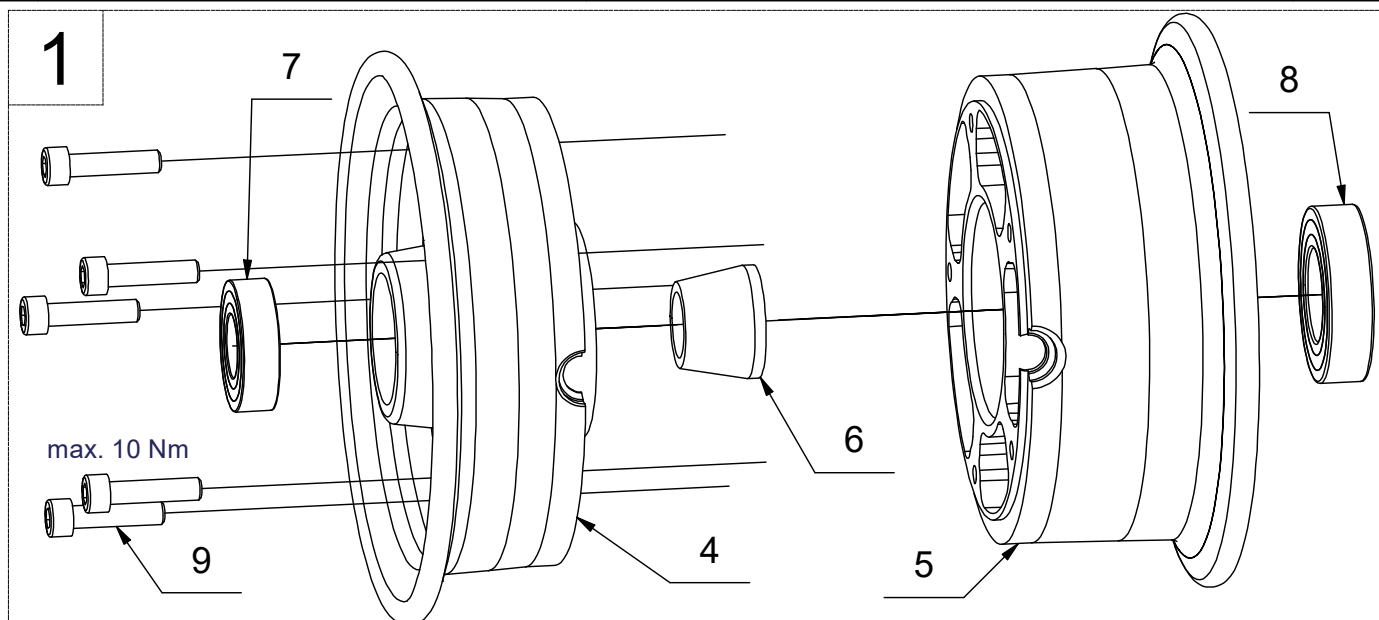

Náhradní díly

K-205V-000L Disk 5" s brzdou, bez hřídele

Poz.	Název	Katalogové číslo	ks
1	Disk kola 5" kompletní	K-205A-100	1
2	Brzda 5" úplná levá	K-305A-000L	1
3	Vložka brzda-kolo	K-205V-001	1

Poz.	Název	Katalogové číslo	ks
4	Disk kola 5 vnější polovina	K-205A-101	1
5	Disk kola 5 vnitřní polovina	K-205A-102	1
6	Rozpěrka ložisek kola 5"	K-206A-105	1
7	Ložisko	6003 2RS	1
8	Ložisko	6005 2RS	1
9	Šroub	M6x25 DIN 912 / 8.8	5

Náhradní díly

K-205V-000L Disk 5" s brzdou, bez hřídele

Poz.	Název	Katalogové číslo	ks
10	Štít brzdy 5" kompletní levý	K-305A-200	1
11	Hlavní lamela brzdy 5" - úplná	K-305A-300	1
12	Opěrná lamela brzdy 5" - úplná	K-305A-500	1
13	Brzdový kotouč 5"	K-305A-006	1
14	Šroub destičky M5x20	K-336A-002	1
15	Vratná pružina	K-206A-008	5
16	Štít brzdy 5" - levý	K-305A-201	1
17	Píst D22	K-306A-203	4
18	Aretace momentu	K-306A-205	1
19	Šroubení odvěšovacího šroubu	K-505A-002	2
20	Odvzdušňovací šroub M7 - kompletní	K-505A-100	2
21	Dvoubřítý ó-kroužek	D22	4
22	Cu podložka	10/14/1	2
23	Plastová ucpávka	-	1
24	Seřizovací matice M39x2	K-306A-204	1