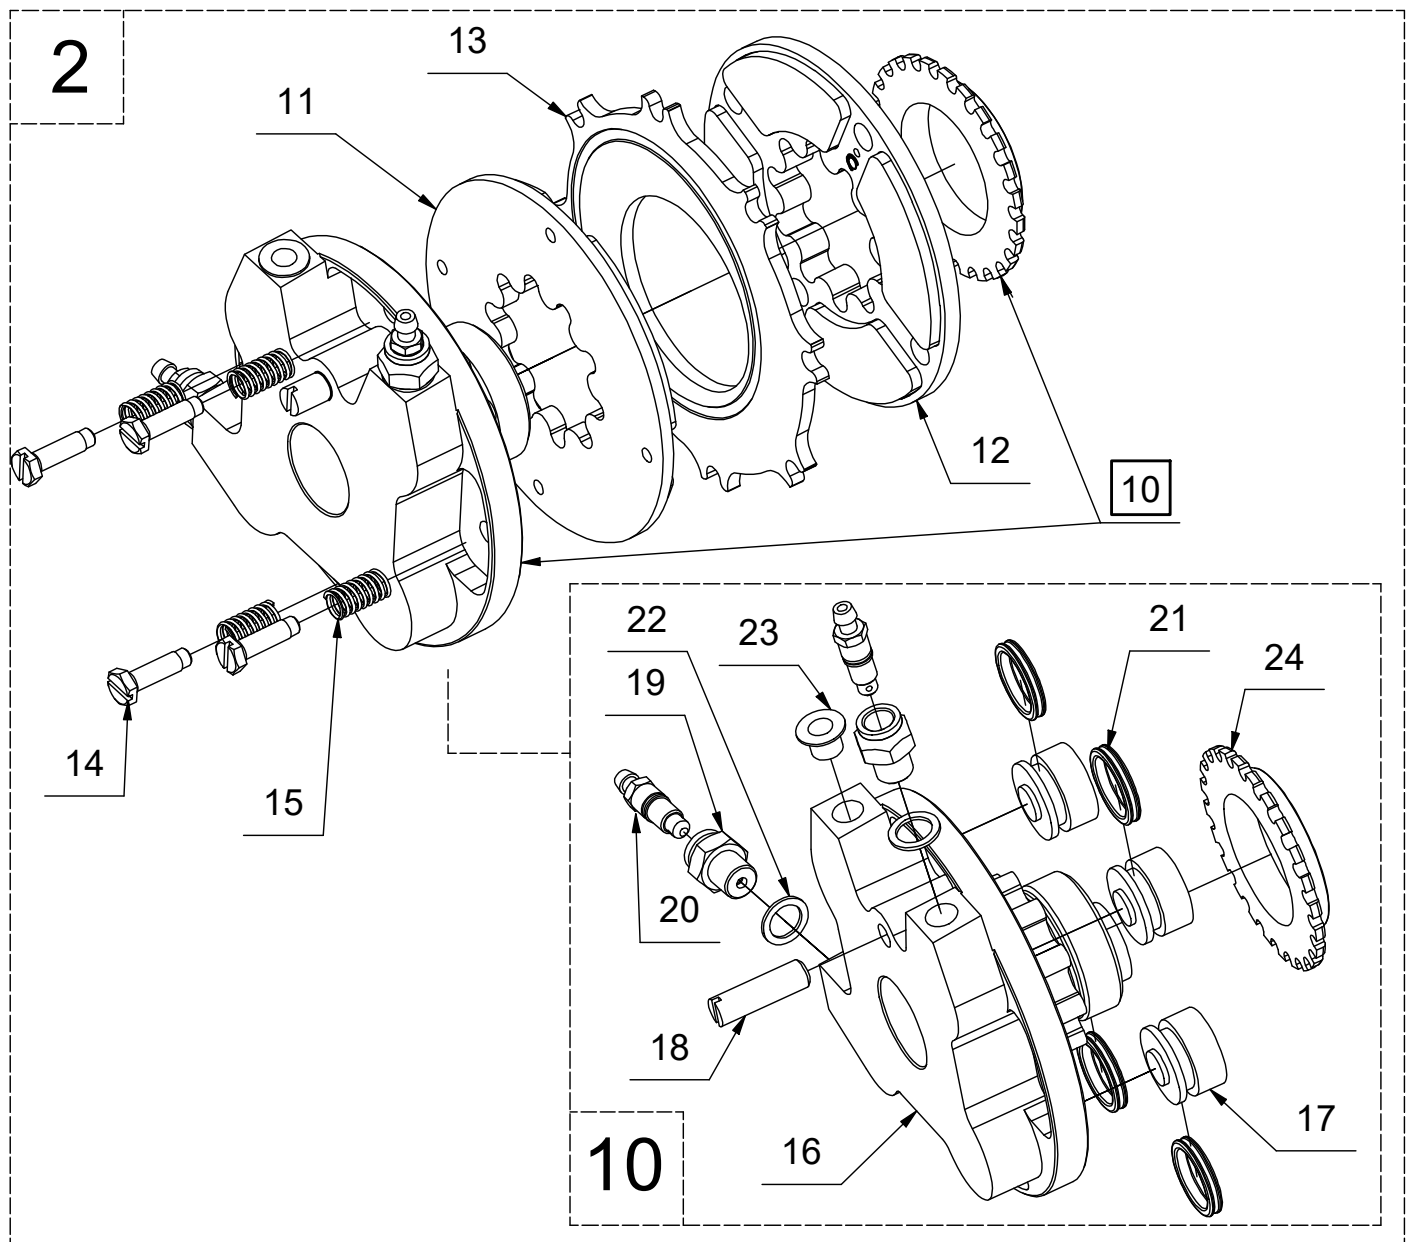

Náhradní díly

K-205V-000L Disk 5" s brzdou, bez hřídele

Poz.	Název	Katalogové číslo	ks
1	Disk kola 5" kompletní	K-205A-100	1
2	Brzda 5" úplná levá	K-305A-000L	1
3	Vložka brzda-kolo	K-205V-001	1

Poz.	Název	Katalogové číslo	ks
4	Disk kola 5 vnější polovina	K-205A-101	1
5	Disk kola 5 vnitřní polovina	K-205A-102	1
6	Rozpěrka ložisek kola 5"	K-206A-105	1
7	Ložisko	6003 2RS	1
8	Ložisko	6005 2RS	1
9	Šroub	M6x25 DIN 912 / 8.8	5

Náhradní díly

K-205V-000L Disk 5" s brzdou, bez hřídele

Poz.	Název	Katalogové číslo	ks
10	Štít brzdy 5" kompletní levý	K-305A-200	1
11	Hlavní lamela brzdy 5" - úplná	K-305A-300	1
12	Opěrná lamela brzdy 5" - úplná	K-305A-500	1
13	Brzdový kotouč 5"	K-305A-006	1
14	Šroub destičky M5x20	K-336A-002	1
15	Vratná pružina	K-206A-008	5
16	Štít brzdy 5" - levý	K-305A-201	1
17	Píst D22	K-306A-203	4
18	Aretace momentu	K-306A-205	1
19	Šroubení odvěšovacího šroubu	K-505A-002	2
20	Odvzdušňovací šroub M7 - kompletní	K-505A-100	2
21	Dvoubřítý ó-kroužek	D22	4
22	Cu podložka	10/14/1	2
23	Plastová ucpávka	-	1
24	Seřizovací matice M39x2	K-306A-204	1