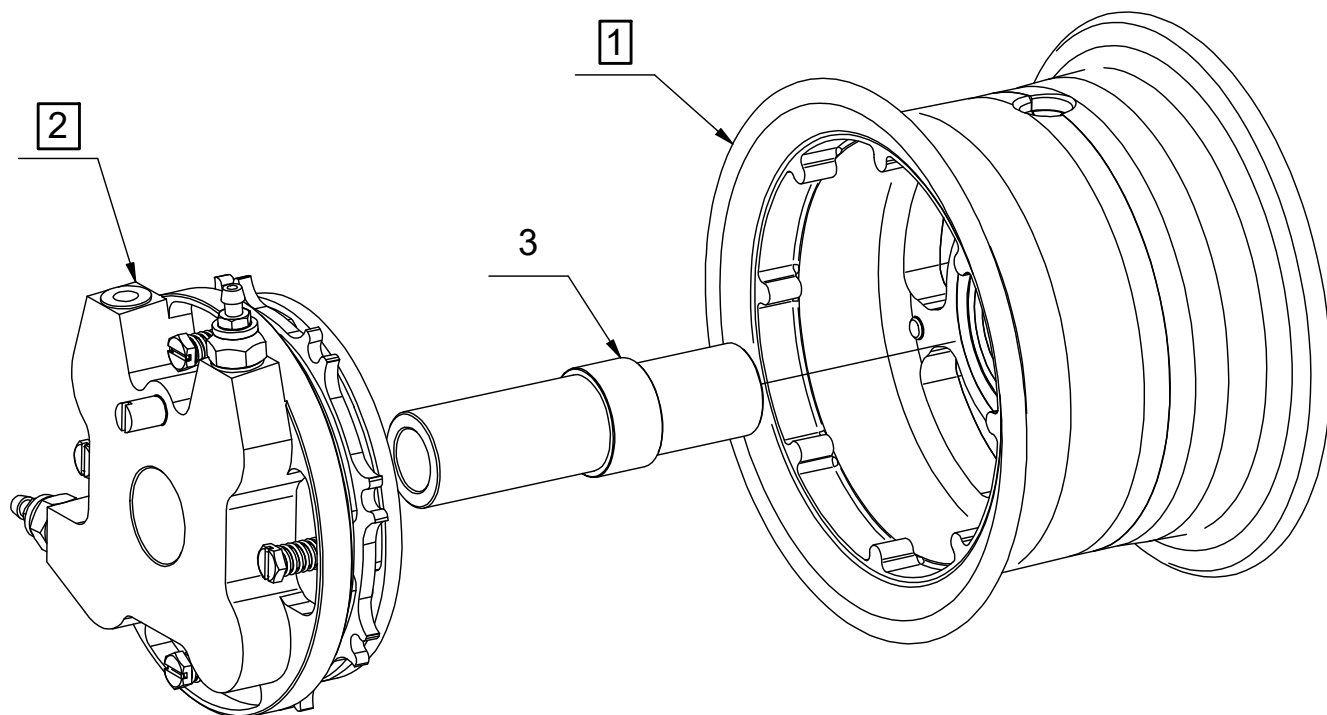

Náhradní díly

K-205V-000L Disk 5" s brzdou, bez hřídele

Poz.	Název	Katalogové číslo	ks
1	Disk kola 5" kompletní	K-205A-100	1
2	Brzda 5" úplná levá	K-305A-000L	1
3	Vložka brzda-kolo	K-205V-001	1

Poz.	Název	Katalogové číslo	ks
4	Disk kola 5 vnější polovina	K-205A-101	1
5	Disk kola 5 vnitřní polovina	K-205A-102	1
6	Rozpěrka ložisek kola 5"	K-206A-105	1
7	Ložisko	6003 2RS	1
8	Ložisko	6005 2RS	1
9	Šroub	M6x25 DIN 912 / 8.8	5

Náhradní díly

K-205V-000L Disk 5" s brzdou, bez hřídele

Poz.	Název	Katalogové číslo	ks
10	Štít brzdy 5" kompletní levý	K-305A-200	1
11	Hlavní lamela brzdy 5" - úplná	K-305A-300	1
12	Opěrná lamela brzdy 5" - úplná	K-305A-500	1
13	Brzdový kotouč 5"	K-305A-006	1
14	Šroub destičky M5x20	K-336A-002	1
15	Vratná pružina	K-206A-008	5
16	Štít brzdy 5" - levý	K-305A-201	1
17	Píst D22	K-306A-203	4
18	Aretace momentu	K-306A-205	1
19	Šroubení odvěšovacího šroubu	K-505A-002	2
20	Odvzdušňovací šroub M7 - kompletní	K-505A-100	2
21	Dvoubřítý ó-kroužek	D22	4
22	Cu podložka	10/14/1	2
23	Plastová ucpávka	-	1
24	Seřizovací matice M39x2	K-306A-204	1