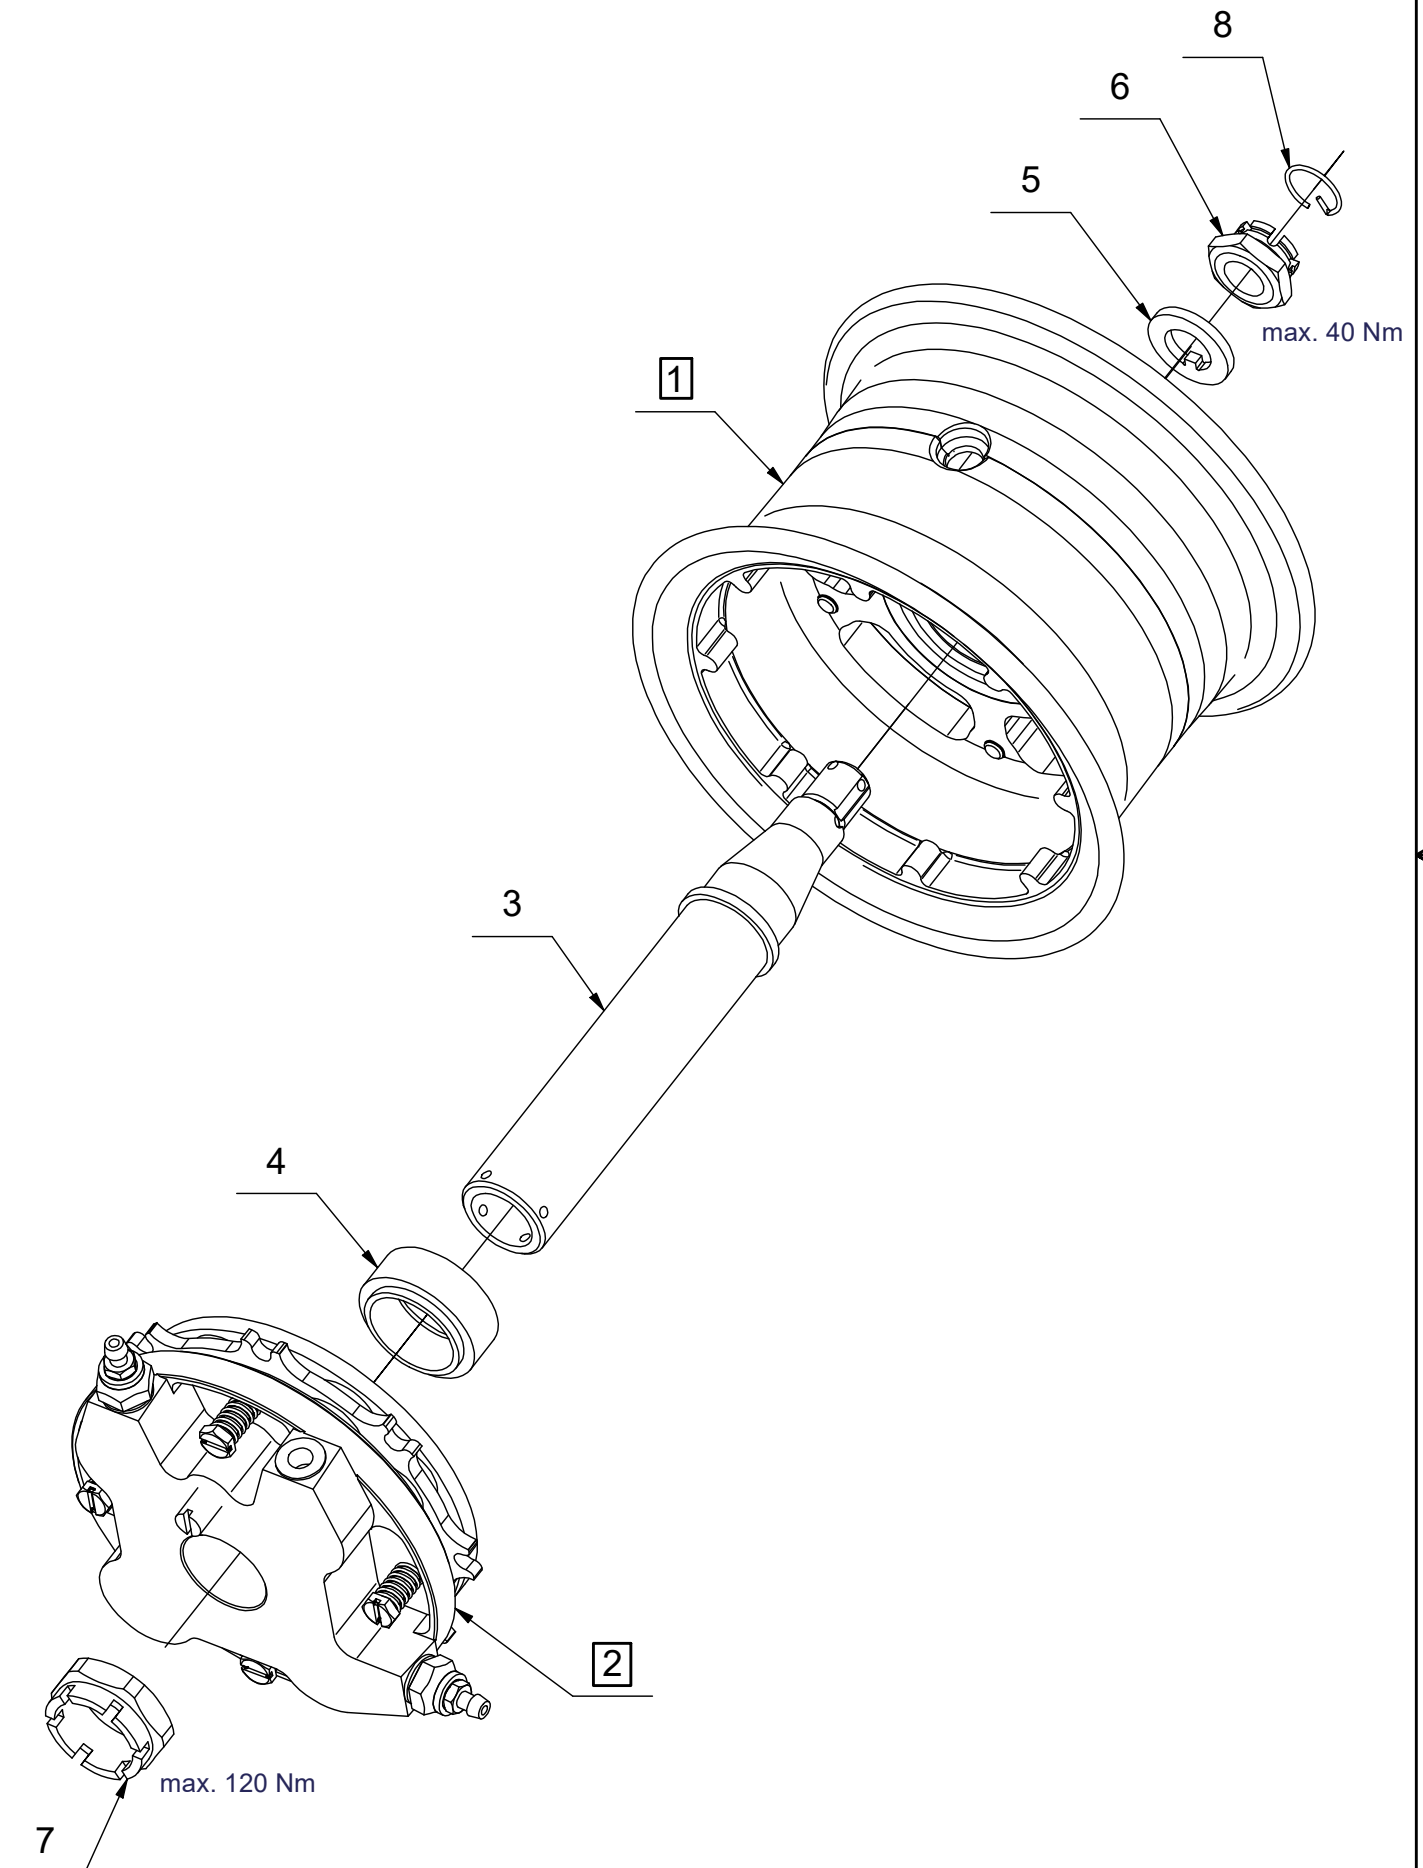

Náhradní díly

K-205A-000R Disk 5" s brzdou a hřídelí

Náhradní díly

K-205A-000R Disk 5" s brzdou a hřídelí

Poz.	Název	Katalogové číslo	ks
1	Disk kola 5" kompletní	K-205A-100	1
2	Brzda 5" úplná pravá	K-305A-000R	1
3	Hřídel kola 6" - L=48	K-206A-001	1
4	Podložka brzdy 6"	K-206A-002	1
5	Podložka s nosem 14	K-206A-003	1
6	Korunová matice M14x1,5	K-206A-004	1
7	Korunová matice M26x1,5	K-206A-005	1
8	Pojistný kroužek matice kola	K-206A-006	1

Poz.	Název	Katalogové číslo	ks
9	Disk kola 5 vnější polovina	K-205A-101	1
10	Disk kola 5 vnitřní polovina	K-205A-102	1
11	Rozpěrka ložisek kola 5"	K-206A-105	1
12	Ložisko	6003 2RS	1
13	Ložisko	6005 2RS	1
14	Šroub	M6x25 DIN 912 / 8.8	5

Náhradní díly

K-205A-000R Disk 5" s brzdou a hřídelí

Poz.	Název	Katalogové číslo	ks
15	Štít brzdy 5" kompletní pravý	K-305A-100	1
16	Hlavní lamela brzdy 5" - úplná	K-305A-300	1
17	Opěrná lamela brzdy 5" - úplná	K-305A-500	1
18	Brzdový kotouč 5"	K-305A-006	1
19	Šroub destičky M5x20	K-336A-002	1
20	Vratná pružina	K-206A-008	5
21	Štít brzdy 5" - pravý	K-305A-101	1
22	Píst D22	K-306A-203	4
23	Aretace momentu	K-306A-205	1
24	Šroubení odvzdušňovacího šroubu	K-505A-002	2
25	Odvzdušňovací šroub M7 - kompletní	K-505A-100	2
26	Dvoubřítý ó-kroužek	D22	4
27	Cu podložka	10/14/1	2
28	Plastová ucpávka	-	1
29	Seřizovací matice M39x2	K-306A-204	1