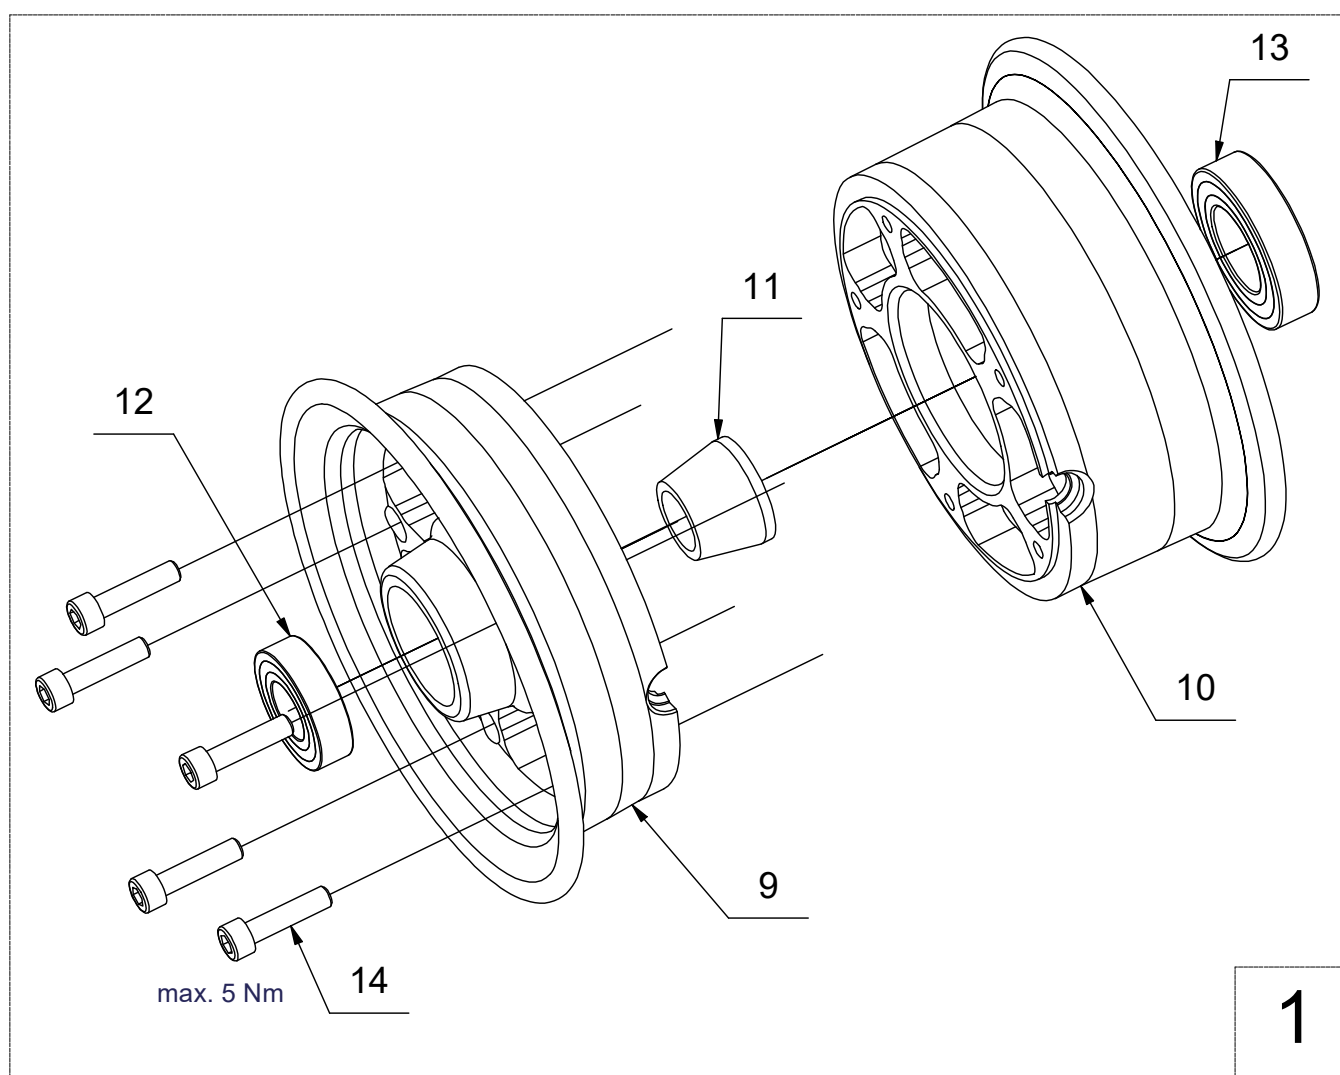

Náhradní díly

K-205A-000R Disk 5" s brzdou a hřídelí

Náhradní díly

K-205A-000R Disk 5" s brzdou a hřídelí

Poz.	Název	Katalogové číslo	ks
1	Disk kola 5" kompletní	K-205A-100	1
2	Brzda 5" úplná pravá	K-305A-000R	1
3	Hřídel kola 6" - L=48	K-206A-001	1
4	Podložka brzdy 6"	K-206A-002	1
5	Podložka s nosem 14	K-206A-003	1
6	Korunová matice M14x1,5	K-206A-004	1
7	Korunová matice M26x1,5	K-206A-005	1
8	Pojistný kroužek matice kola	K-206A-006	1

Poz.	Název	Katalogové číslo	ks
9	Disk kola 5 vnější polovina	K-205A-101	1
10	Disk kola 5 vnitřní polovina	K-205A-102	1
11	Rozpěrka ložisek kola 5"	K-206A-105	1
12	Ložisko	6003 2RS	1
13	Ložisko	6005 2RS	1
14	Šroub	M6x25 DIN 912 / 8.8	5

Náhradní díly

K-205A-000R Disk 5" s brzdou a hřídelí

Poz.	Název	Katalogové číslo	ks
15	Štít brzdy 5" kompletní pravý	K-305A-100	1
16	Hlavní lamela brzdy 5" - úplná	K-305A-300	1
17	Opěrná lamela brzdy 5" - úplná	K-305A-500	1
18	Brzdový kotouč 5"	K-305A-006	1
19	Šroub destičky M5x20	K-336A-002	1
20	Vratná pružina	K-206A-008	5
21	Štít brzdy 5" - pravý	K-305A-101	1
22	Píst D22	K-306A-203	4
23	Aretace momentu	K-306A-205	1
24	Šroubení odvzdušňovacího šroubu	K-505A-002	2
25	Odvzdušňovací šroub M7 - kompletní	K-505A-100	2
26	Dvoubřítý ó-kroužek	D22	4
27	Cu podložka	10/14/1	2
28	Plastová ucpávka	-	1
29	Seřizovací matice M39x2	K-306A-204	1