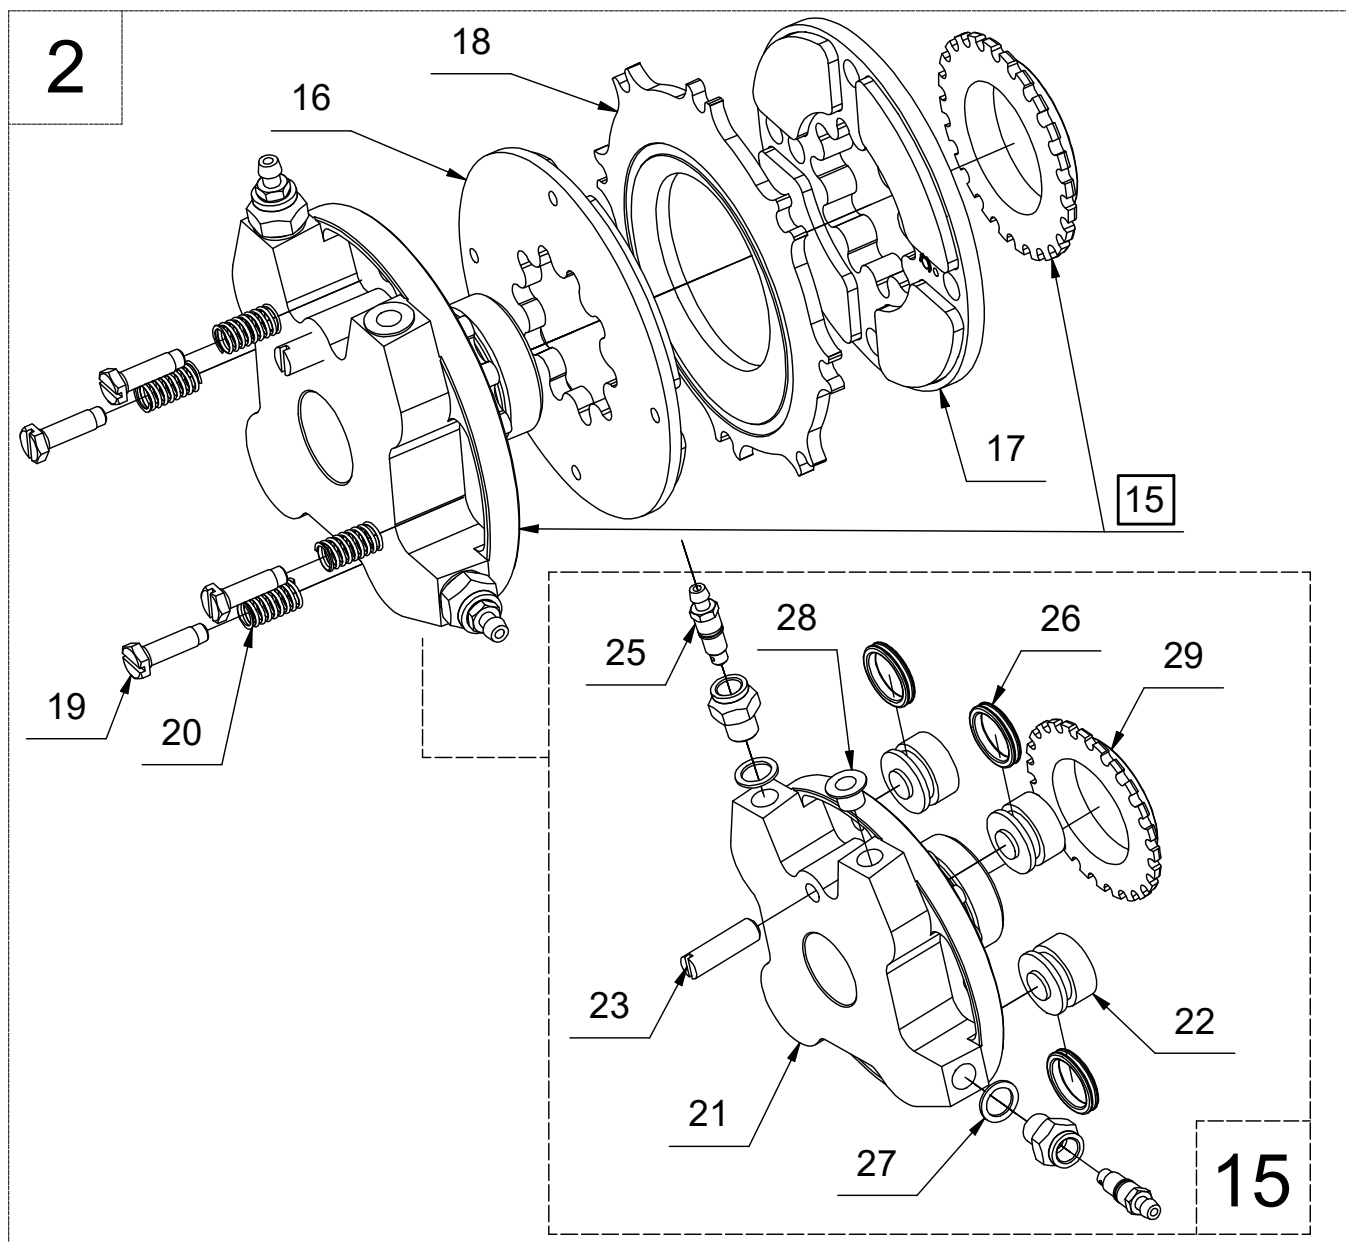

Náhradní díly

K-205A-000R Disk 5" s brzdou a hřídelí

Náhradní díly

K-205A-000R Disk 5" s brzdou a hřídelí

Poz.	Název	Katalogové číslo	ks
1	Disk kola 5" kompletní	K-205A-100	1
2	Brzda 5" úplná pravá	K-305A-000R	1
3	Hřídel kola 6" - L=48	K-206A-001	1
4	Podložka brzdy 6"	K-206A-002	1
5	Podložka s nosem 14	K-206A-003	1
6	Korunová matice M14x1,5	K-206A-004	1
7	Korunová matice M26x1,5	K-206A-005	1
8	Pojistný kroužek matice kola	K-206A-006	1

Poz.	Název	Katalogové číslo	ks
9	Disk kola 5 vnější polovina	K-205A-101	1
10	Disk kola 5 vnitřní polovina	K-205A-102	1
11	Rozpěrka ložisek kola 5"	K-206A-105	1
12	Ložisko	6003 2RS	1
13	Ložisko	6005 2RS	1
14	Šroub	M6x25 DIN 912 / 8.8	5

Náhradní díly

K-205A-000R Disk 5" s brzdou a hřídelí

Poz.	Název	Katalogové číslo	ks
15	Štít brzdy 5" kompletní pravý	K-305A-100	1
16	Hlavní lamela brzdy 5" - úplná	K-305A-300	1
17	Opěrná lamela brzdy 5" - úplná	K-305A-500	1
18	Brzdový kotouč 5"	K-305A-006	1
19	Šroub destičky M5x20	K-336A-002	1
20	Vratná pružina	K-206A-008	5
21	Štít brzdy 5" - pravý	K-305A-101	1
22	Píst D22	K-306A-203	4
23	Aretace momentu	K-306A-205	1
24	Šroubení odvzdušňovacího šroubu	K-505A-002	2
25	Odvzdušňovací šroub M7 - kompletní	K-505A-100	2
26	Dvoubřítý ó-kroužek	D22	4
27	Cu podložka	10/14/1	2
28	Plastová ucpávka	-	1
29	Seřizovací matice M39x2	K-306A-204	1