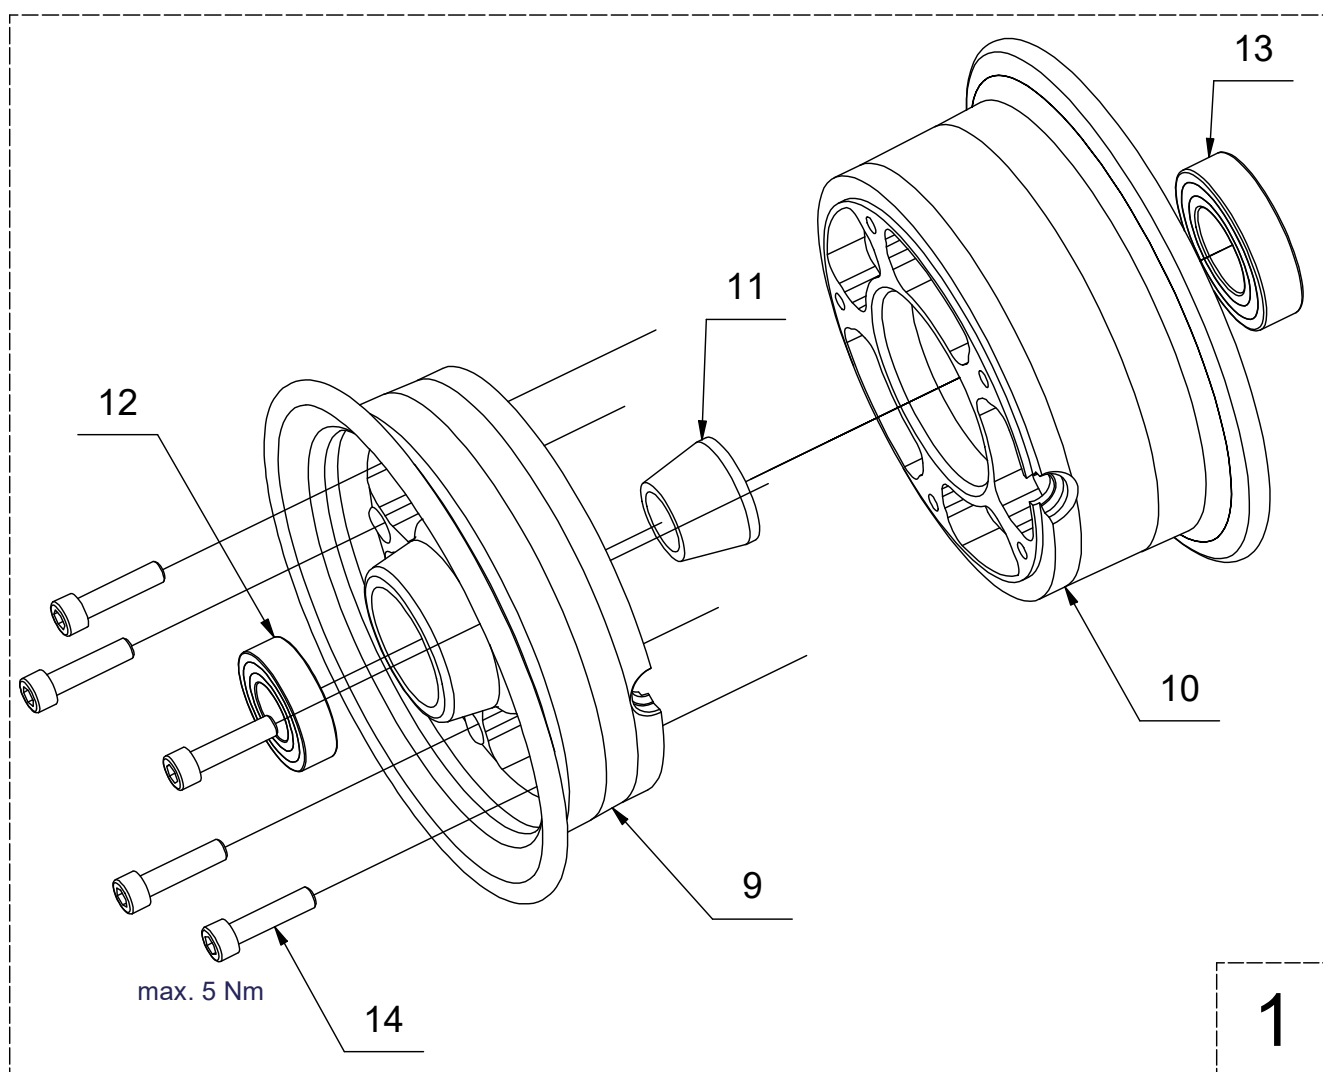

Náhradní díly

K-205A-000L Disk 5" s brzdou a hřídelí

Náhradní díly

K-205A-000L Disk 5" s brzdou a hřídelí

Poz.	Název	Katalogové číslo	ks
1	Disk kola 5" kompletní	K-205A-100	1
2	Brzda 5" úplná levá	K-305A-000L	1
3	Hřídel kola 6" - L=48	K-206A-001	1
4	Podložka brzdy 6"	K-206A-002	1
5	Podložka s nosem 14	K-206A-003	1
6	Korunová matice M14x1,5	K-206A-004	1
7	Korunová matice M26x1,5	K-206A-005	1
8	Pojistný kroužek matice kola	K-206A-006	1

Poz.	Název	Katalogové číslo	ks
9	Disk kola 5 vnější polovina	K-205A-101	1
10	Disk kola 5 vnitřní polovina	K-205A-102	1
11	Rozpěrka ložisek kola 5"	K-206A-105	1
12	Ložisko	6003 2RS	1
13	Ložisko	6005 2RS	1
14	Šroub	M6x25 DIN 912 / 8.8	5

Náhradní díly

K-205A-000L Disk 5" s brzdou a hřídelí

Poz.	Název	Katalogové číslo	ks
15	Štít brzdy 5" kompletní levý	K-305A-200	1
16	Hlavní lamela brzdy 5" - úplná	K-305A-300	1
17	Opěrná lamela brzdy 5" - úplná	K-305A-500	1
18	Brzdový kotouč 5"	K-305A-006	1
19	Šroub destičky M5x20	K-336A-002	1
20	Vratná pružina	K-206A-008	5
21	Štít brzdy 5" - levý	K-305A-201	1
22	Píst D22	K-306A-203	4
23	Aretace momentu	K-306A-205	1
24	Šroubení odvzdušňovacího šroubu	K-505A-002	2
25	Odvzdušňovací šroub M7 - kompletní	K-505A-100	2
26	Dvoubřítý ó-kroužek	D22	4
27	Cu podložka	10/14/1	2
28	Plastová ucpávka	-	1
29	Seřizovací matice M39x2	K-306A-204	1