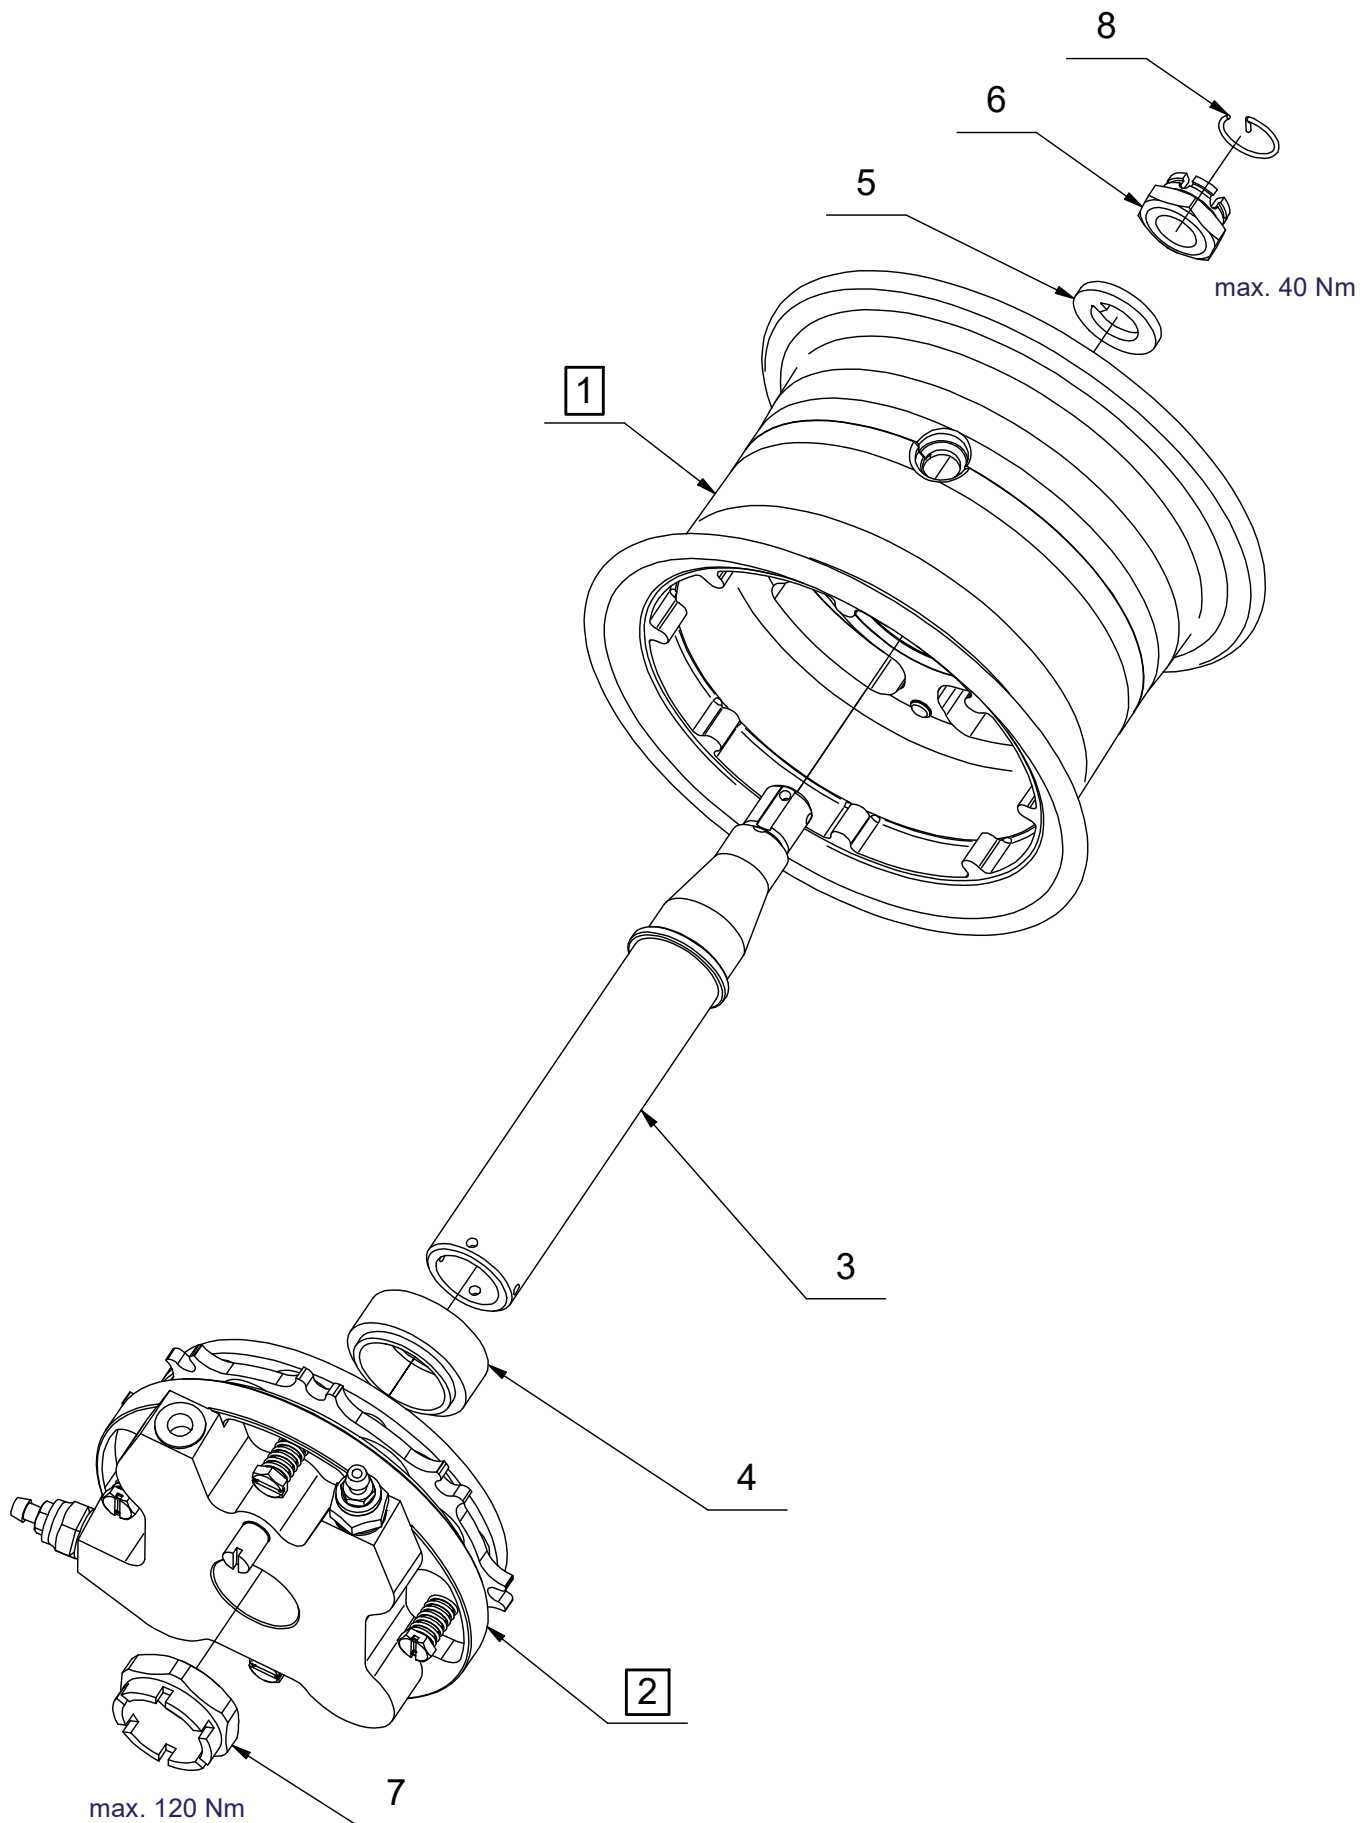

Náhradní díly

K-205A-000L Disk 5" s brzdou a hřídelí

Náhradní díly

K-205A-000L Disk 5" s brzdou a hřídelí

Poz.	Název	Katalogové číslo	ks
1	Disk kola 5" kompletní	K-205A-100	1
2	Brzda 5" úplná levá	K-305A-000L	1
3	Hřídel kola 6" - L=48	K-206A-001	1
4	Podložka brzdy 6"	K-206A-002	1
5	Podložka s nosem 14	K-206A-003	1
6	Korunová matice M14x1,5	K-206A-004	1
7	Korunová matice M26x1,5	K-206A-005	1
8	Pojistný kroužek matice kola	K-206A-006	1

Poz.	Název	Katalogové číslo	ks
9	Disk kola 5 vnější polovina	K-205A-101	1
10	Disk kola 5 vnitřní polovina	K-205A-102	1
11	Rozpěrka ložisek kola 5"	K-206A-105	1
12	Ložisko	6003 2RS	1
13	Ložisko	6005 2RS	1
14	Šroub	M6x25 DIN 912 / 8.8	5

Náhradní díly

K-205A-000L Disk 5" s brzdou a hřídelí

Poz.	Název	Katalogové číslo	ks
15	Štít brzdy 5" kompletní levý	K-305A-200	1
16	Hlavní lamela brzdy 5" - úplná	K-305A-300	1
17	Opěrná lamela brzdy 5" - úplná	K-305A-500	1
18	Brzdový kotouč 5"	K-305A-006	1
19	Šroub destičky M5x20	K-336A-002	1
20	Vratná pružina	K-206A-008	5
21	Štít brzdy 5" - levý	K-305A-201	1
22	Píst D22	K-306A-203	4
23	Aretace momentu	K-306A-205	1
24	Šroubení odvzdušňovacího šroubu	K-505A-002	2
25	Odvzdušňovací šroub M7 - kompletní	K-505A-100	2
26	Dvoubřítý ó-kroužek	D22	4
27	Cu podložka	10/14/1	2
28	Plastová ucpávka	-	1
29	Seřizovací matice M39x2	K-306A-204	1