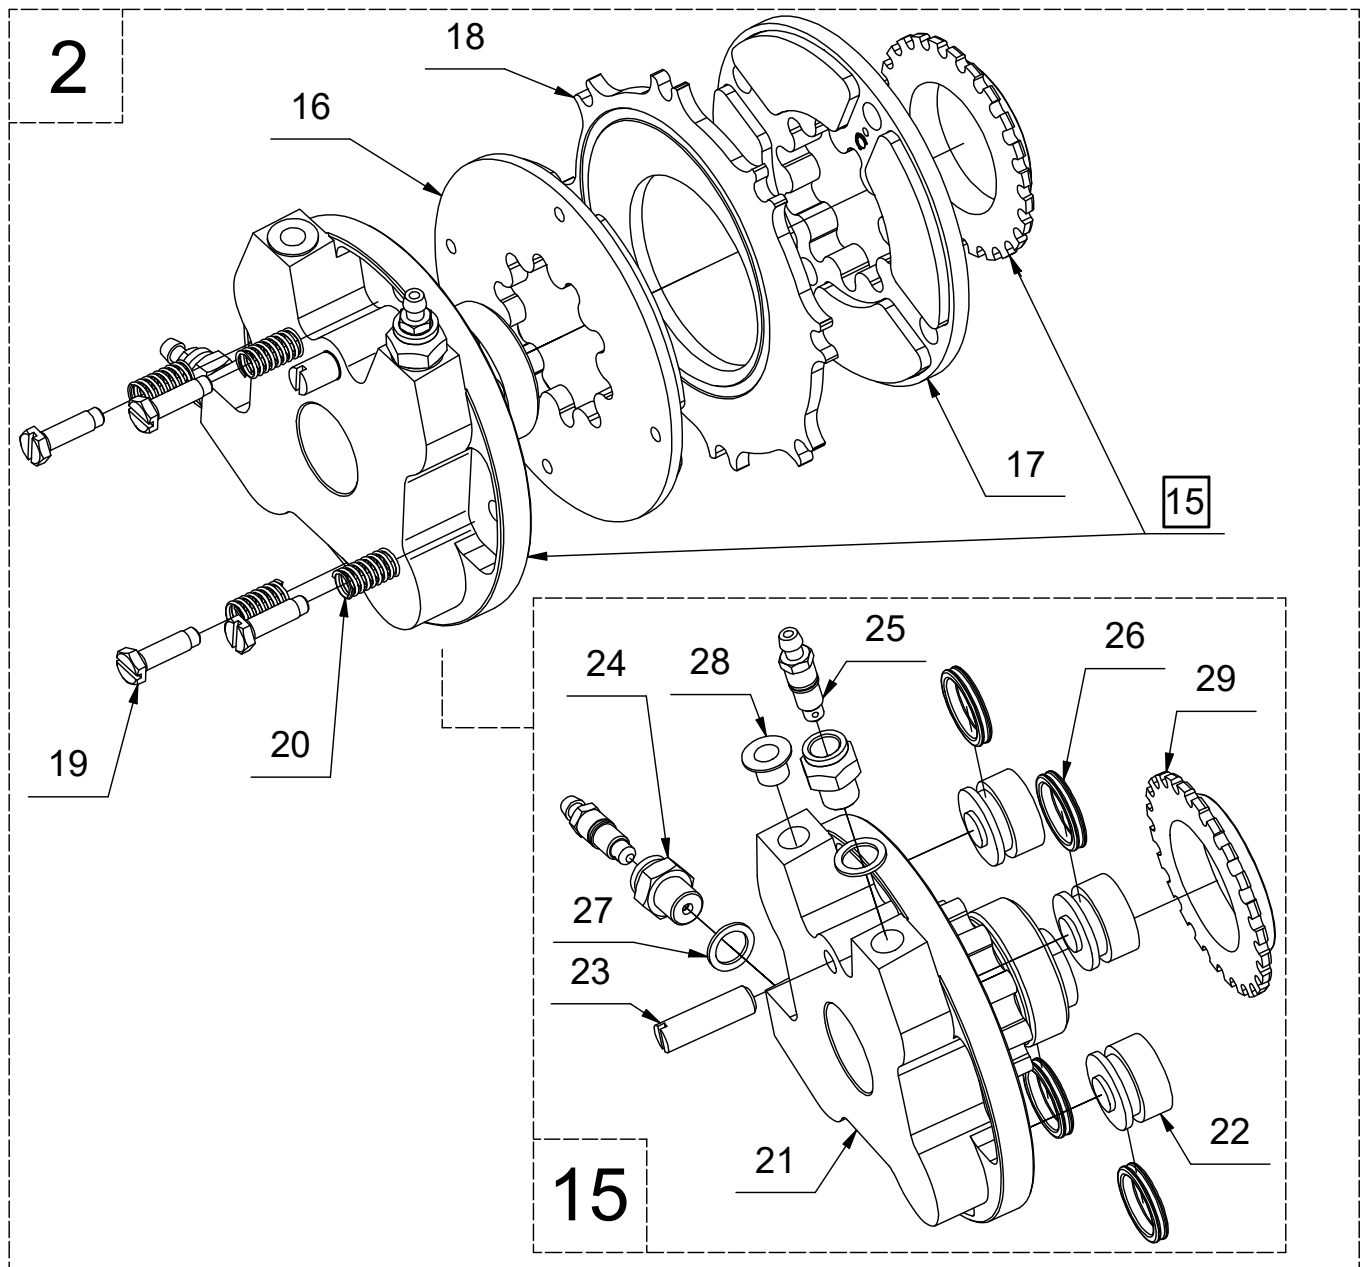

Náhradní díly

K-205A-000L Disk 5" s brzdou a hřídelí

Náhradní díly

K-205A-000L Disk 5" s brzdou a hřídelí

Poz.	Název	Katalogové číslo	ks
1	Disk kola 5" kompletní	K-205A-100	1
2	Brzda 5" úplná levá	K-305A-000L	1
3	Hřídel kola 6" - L=48	K-206A-001	1
4	Podložka brzdy 6"	K-206A-002	1
5	Podložka s nosem 14	K-206A-003	1
6	Korunová matice M14x1,5	K-206A-004	1
7	Korunová matice M26x1,5	K-206A-005	1
8	Pojistný kroužek matice kola	K-206A-006	1

Poz.	Název	Katalogové číslo	ks
9	Disk kola 5 vnější polovina	K-205A-101	1
10	Disk kola 5 vnitřní polovina	K-205A-102	1
11	Rozpěrka ložisek kola 5"	K-206A-105	1
12	Ložisko	6003 2RS	1
13	Ložisko	6005 2RS	1
14	Šroub	M6x25 DIN 912 / 8.8	5

Náhradní díly

K-205A-000L Disk 5" s brzdou a hřídelí

Poz.	Název	Katalogové číslo	ks
15	Štít brzdy 5" kompletní levý	K-305A-200	1
16	Hlavní lamela brzdy 5" - úplná	K-305A-300	1
17	Opěrná lamela brzdy 5" - úplná	K-305A-500	1
18	Brzdový kotouč 5"	K-305A-006	1
19	Šroub destičky M5x20	K-336A-002	1
20	Vratná pružina	K-206A-008	5
21	Štít brzdy 5" - levý	K-305A-201	1
22	Píst D22	K-306A-203	4
23	Aretace momentu	K-306A-205	1
24	Šroubení odvzdušňovacího šroubu	K-505A-002	2
25	Odvzdušňovací šroub M7 - kompletní	K-505A-100	2
26	Dvoubřítý ó-kroužek	D22	4
27	Cu podložka	10/14/1	2
28	Plastová ucpávka	-	1
29	Seřizovací matice M39x2	K-306A-204	1