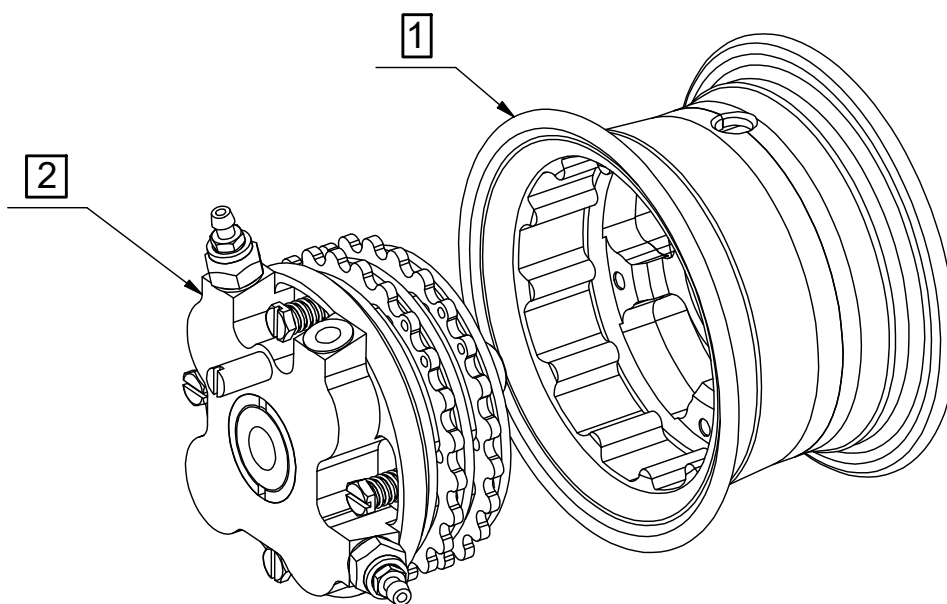

Náhradní díly

K-204V-000R Disk 4" s brzdou, bez hřídele

Poz.	Název	Katalogové číslo	ks
1	Disk kola 4" úplný - do vidlice	K-204V-100	1
2	Brzda 4" do vidlice úplná pravá	K-304V-000R	1

Poz.	Název	Katalogové číslo	ks
3	Disk 4" - vnější polovina	K-204V-101	1
4	Disk 4" - vnitřní polovina	K-204A-102	1
5	Rozpěra ložisek	K-204V-102	1
6	Ložisko	6201 - 2RS	1
7	Ložisko	6002 - 2RS	1
8	Šroub	M6x25 DIN 912 / 8.8	5

Náhradní díly

K-204V-000R Disk 4" s brzdou, bez hřídele

Náhradní díly

K-204V-000R Disk 4" s brzdou, bez hřídele

Poz.	Název	Katalogové číslo	ks
9	Lamela opěrná úplná	K-304A-500	1
10	Brzdový kotouč	K-304A-209	2
11	Lamela střední úplná	K-304A-400	1
12	Lamela hlavní úplná	K-304A-300	1
13	Štít brzdy kompletní pravý	K-304V-100	1
14	Vratná pružina	K-507A-001	4
15	Šroub destičky M5x20	K-304A-210	4
16	Štít brzdy 4" pravý + čep brzdových lamel	K-304A-101 + K-304V-101	1
17	Seřizovací matice M24x2	K-304A-105	1
18	Píst pr. 19 mm	K-304A-104	4
19	O - kroužek dvoubřítý	D19	4
20	Šroubení od vzdušňovacího šroubu	K-505A-002	2
21	Odvzdušňovací šroub M7 - kompletní	K-505A-100	2
22	Cu podložka	D10x14x1	2
23	Aretační čep	K-306A-205	1