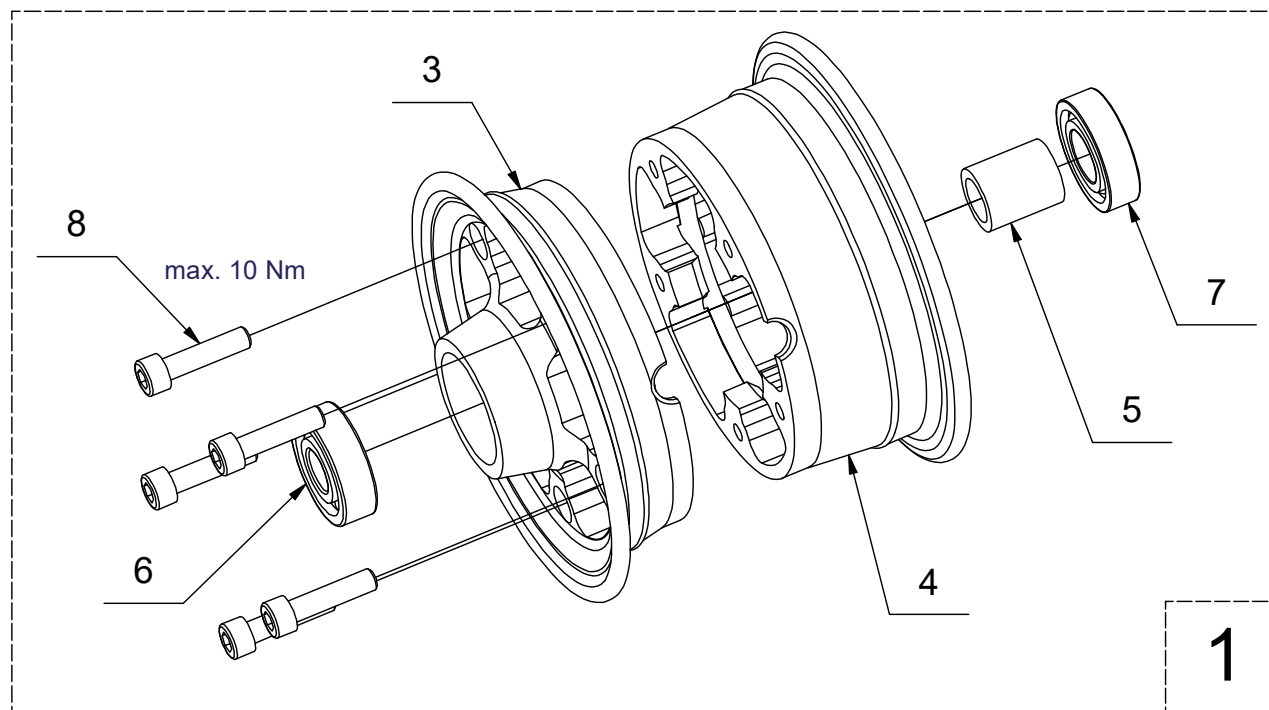

Náhradní díly

K-204V-000R Disk 4" s brzdou, bez hřídele

Poz.	Název	Katalogové číslo	ks
1	Disk kola 4" úplný - do vidlice	K-204V-100	1
2	Brzda 4" do vidlice úplná pravá	K-304V-000R	1

Poz.	Název	Katalogové číslo	ks
3	Disk 4" - vnější polovina	K-204V-101	1
4	Disk 4" - vnitřní polovina	K-204A-102	1
5	Rozpěra ložisek	K-204V-102	1
6	Ložisko	6201 - 2RS	1
7	Ložisko	6002 - 2RS	1
8	Šroub	M6x25 DIN 912 / 8.8	5

Náhradní díly

K-204V-000R Disk 4" s brzdou, bez hřídele

Náhradní díly

K-204V-000R Disk 4" s brzdou, bez hřídele

Poz.	Název	Katalogové číslo	ks
9	Lamela opěrná úplná	K-304A-500	1
10	Brzdový kotouč	K-304A-209	2
11	Lamela střední úplná	K-304A-400	1
12	Lamela hlavní úplná	K-304A-300	1
13	Štít brzdy kompletní pravý	K-304V-100	1
14	Vratná pružina	K-507A-001	4
15	Šroub destičky M5x20	K-304A-210	4
16	Štít brzdy 4" pravý + čep brzdových lamel	K-304A-101 + K-304V-101	1
17	Seřizovací matice M24x2	K-304A-105	1
18	Píst pr. 19 mm	K-304A-104	4
19	O - kroužek dvoubřítý	D19	4
20	Šroubení od vzdušňovacího šroubu	K-505A-002	2
21	Odvzdušňovací šroub M7 - kompletní	K-505A-100	2
22	Cu podložka	D10x14x1	2
23	Aretační čep	K-306A-205	1