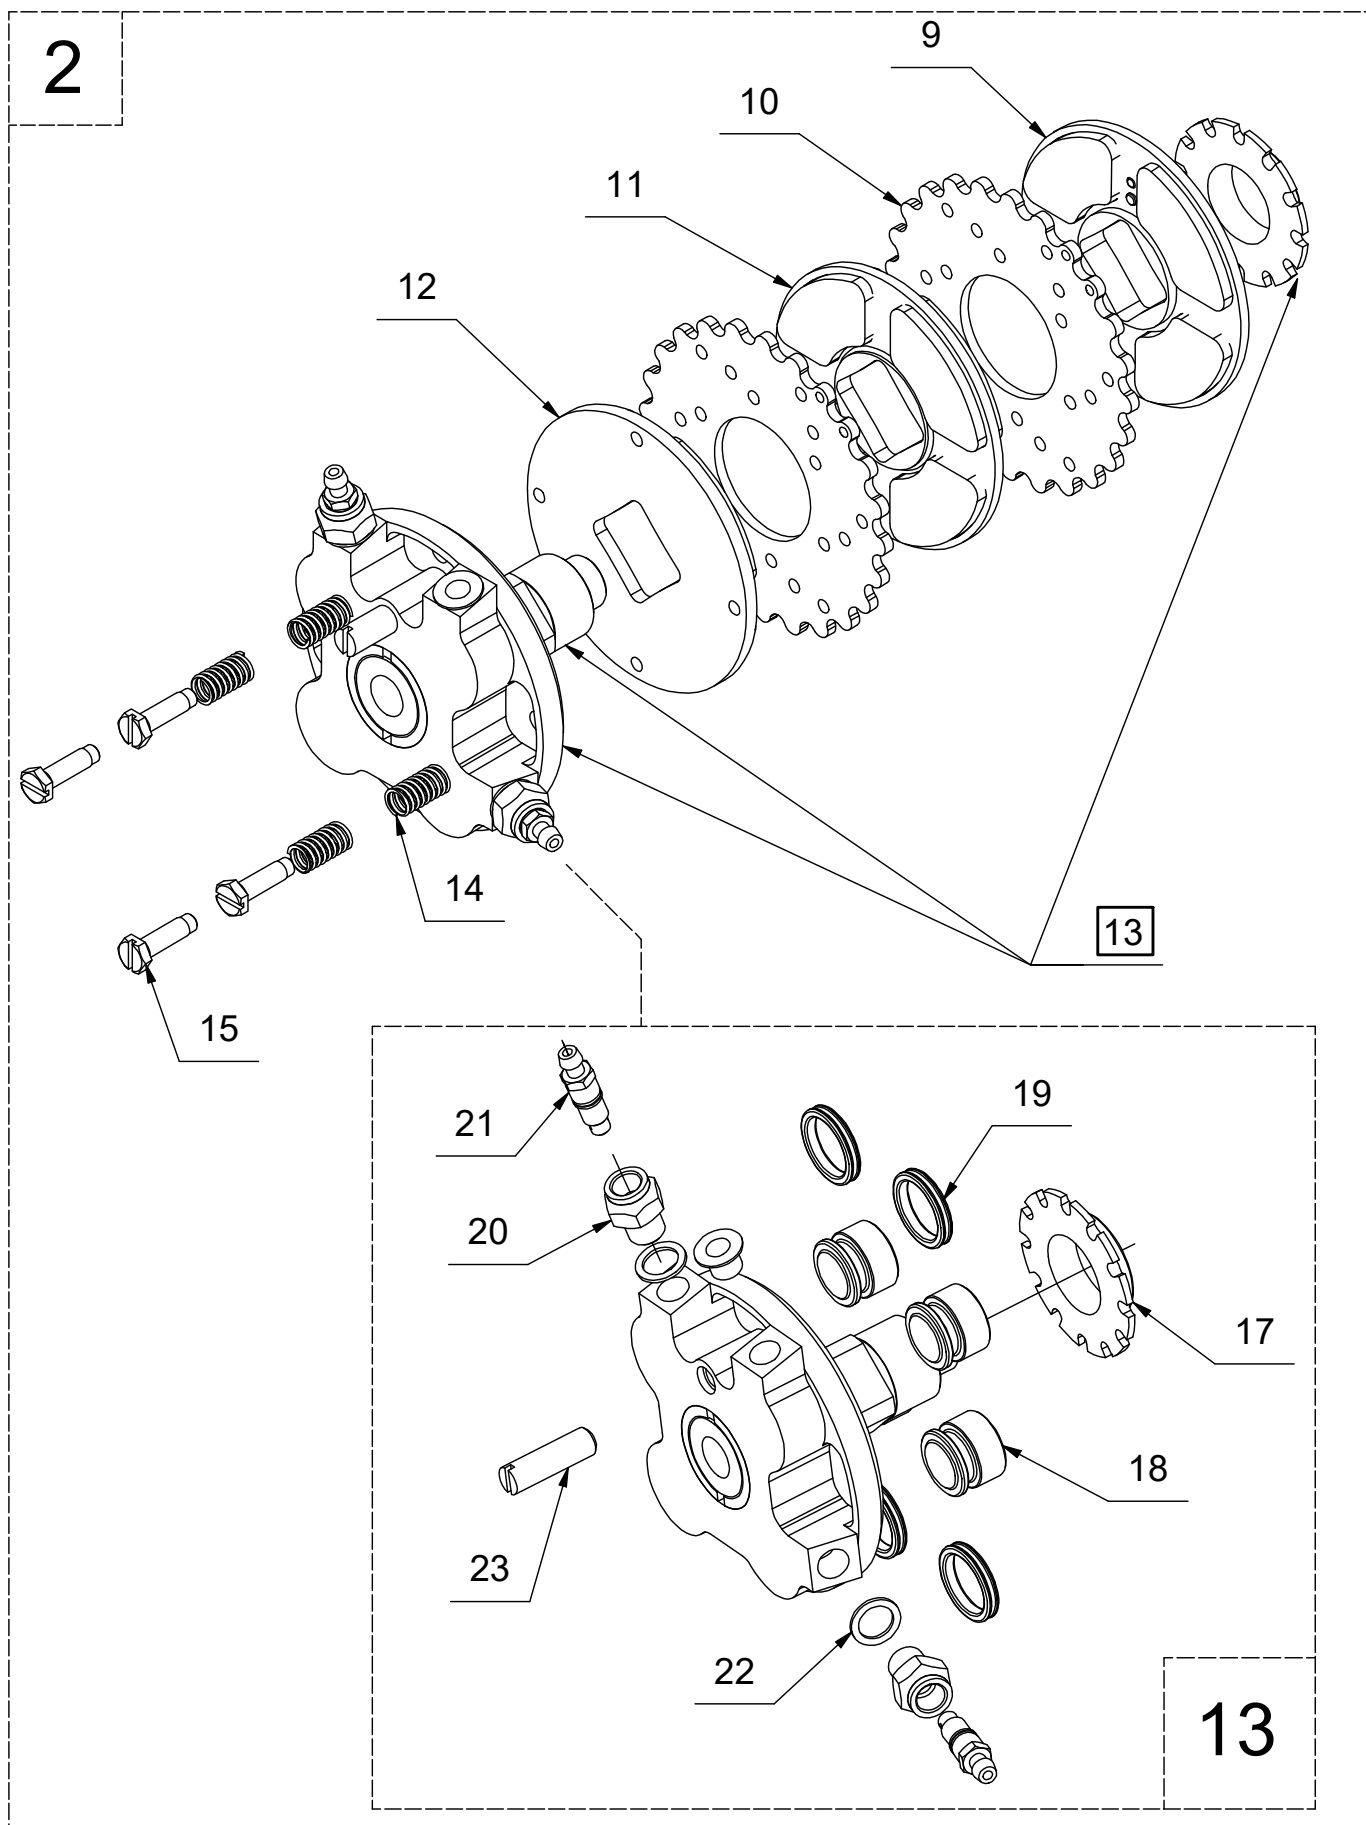

Náhradní díly

K-204V-000R Disk 4" s brzdou, bez hřídele

Poz.	Název	Katalogové číslo	ks
1	Disk kola 4" úplný - do vidlice	K-204V-100	1
2	Brzda 4" do vidlice úplná pravá	K-304V-000R	1

Poz.	Název	Katalogové číslo	ks
3	Disk 4" - vnější polovina	K-204V-101	1
4	Disk 4" - vnitřní polovina	K-204A-102	1
5	Rozpěra ložisek	K-204V-102	1
6	Ložisko	6201 - 2RS	1
7	Ložisko	6002 - 2RS	1
8	Šroub	M6x25 DIN 912 / 8.8	5

Náhradní díly

K-204V-000R Disk 4" s brzdou, bez hřídele

Náhradní díly

K-204V-000R Disk 4" s brzdou, bez hřídele

Poz.	Název	Katalogové číslo	ks
9	Lamela opěrná úplná	K-304A-500	1
10	Brzdový kotouč	K-304A-209	2
11	Lamela střední úplná	K-304A-400	1
12	Lamela hlavní úplná	K-304A-300	1
13	Štít brzdy kompletní pravý	K-304V-100	1
14	Vratná pružina	K-507A-001	4
15	Šroub destičky M5x20	K-304A-210	4
16	Štít brzdy 4" pravý + čep brzdových lamel	K-304A-101 + K-304V-101	1
17	Seřizovací matice M24x2	K-304A-105	1
18	Píst pr. 19 mm	K-304A-104	4
19	O - kroužek dvoubřítý	D19	4
20	Šroubení od vzdušňovacího šroubu	K-505A-002	2
21	Odvzdušňovací šroub M7 - kompletní	K-505A-100	2
22	Cu podložka	D10x14x1	2
23	Aretační čep	K-306A-205	1