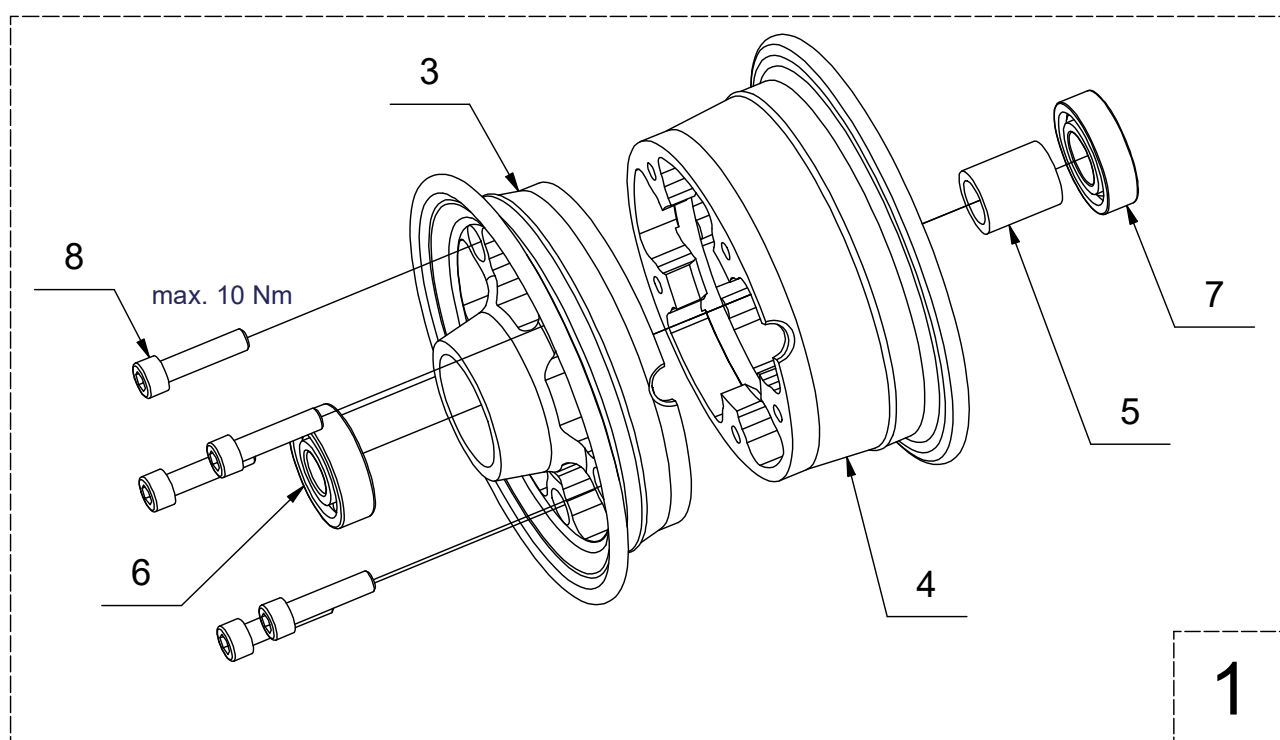

Náhradní díly

K-204V-000L Disk 4" s brzdou, bez hřídele

Poz.	Název	Katalogové číslo	ks
1	Disk kola 4" úplný - do vidlice	K-204V-100	1
2	Brzda 4" do vidlice úplná levá	K-304V-000L	1

Poz.	Název	Katalogové číslo	ks
3	Disk 4" - vnější polovina	K-204V-101	1
4	Disk 4" - vnitřní polovina	K-204A-102	1
5	Rozpěra ložisek	K-204V-102	1
6	Ložisko	6201 - 2RS	1
7	Ložisko	6002 - 2RS	1
8	Šroub	M6x25 DIN 912 / 8.8	5

Náhradní díly

K-204V-000L Disk 4" s brzdou, bez hřídele

Náhradní díly

K-204V-000L Disk 4" s brzdou, bez hřídele

Poz.	Název	Katalogové číslo	ks
9	Lamela opěrná úplná	K-304A-500	1
10	Brzdový kotouč	K-304A-209	2
11	Lamela střední úplná	K-304A-400	1
12	Lamela hlavní úplná	K-304A-300	1
13	Štít brzdy kompletní levý	K-304V-200	1
14	Vratná pružina	K-507A-001	4
15	Šroub destičky M5x20	K-304A-210	4
16	Štít brzdy 4" levý + čep brzdových lamel	K-304A-201 + K-304V-101	1
17	Seřizovací matice M24x2	K-304A-105	1
18	Píst pr. 19 mm	K-304A-104	4
19	O - kroužek dvoubřítý	D19	4
20	Šroubení odvzdušňovacího šroubu	K-505A-002	2
21	Odvzdušňovací šroub M7 - kompletní	K-505A-100	2
22	Cu podložka	D10x14x1	2
23	Aretační čep	K-306A-205	1