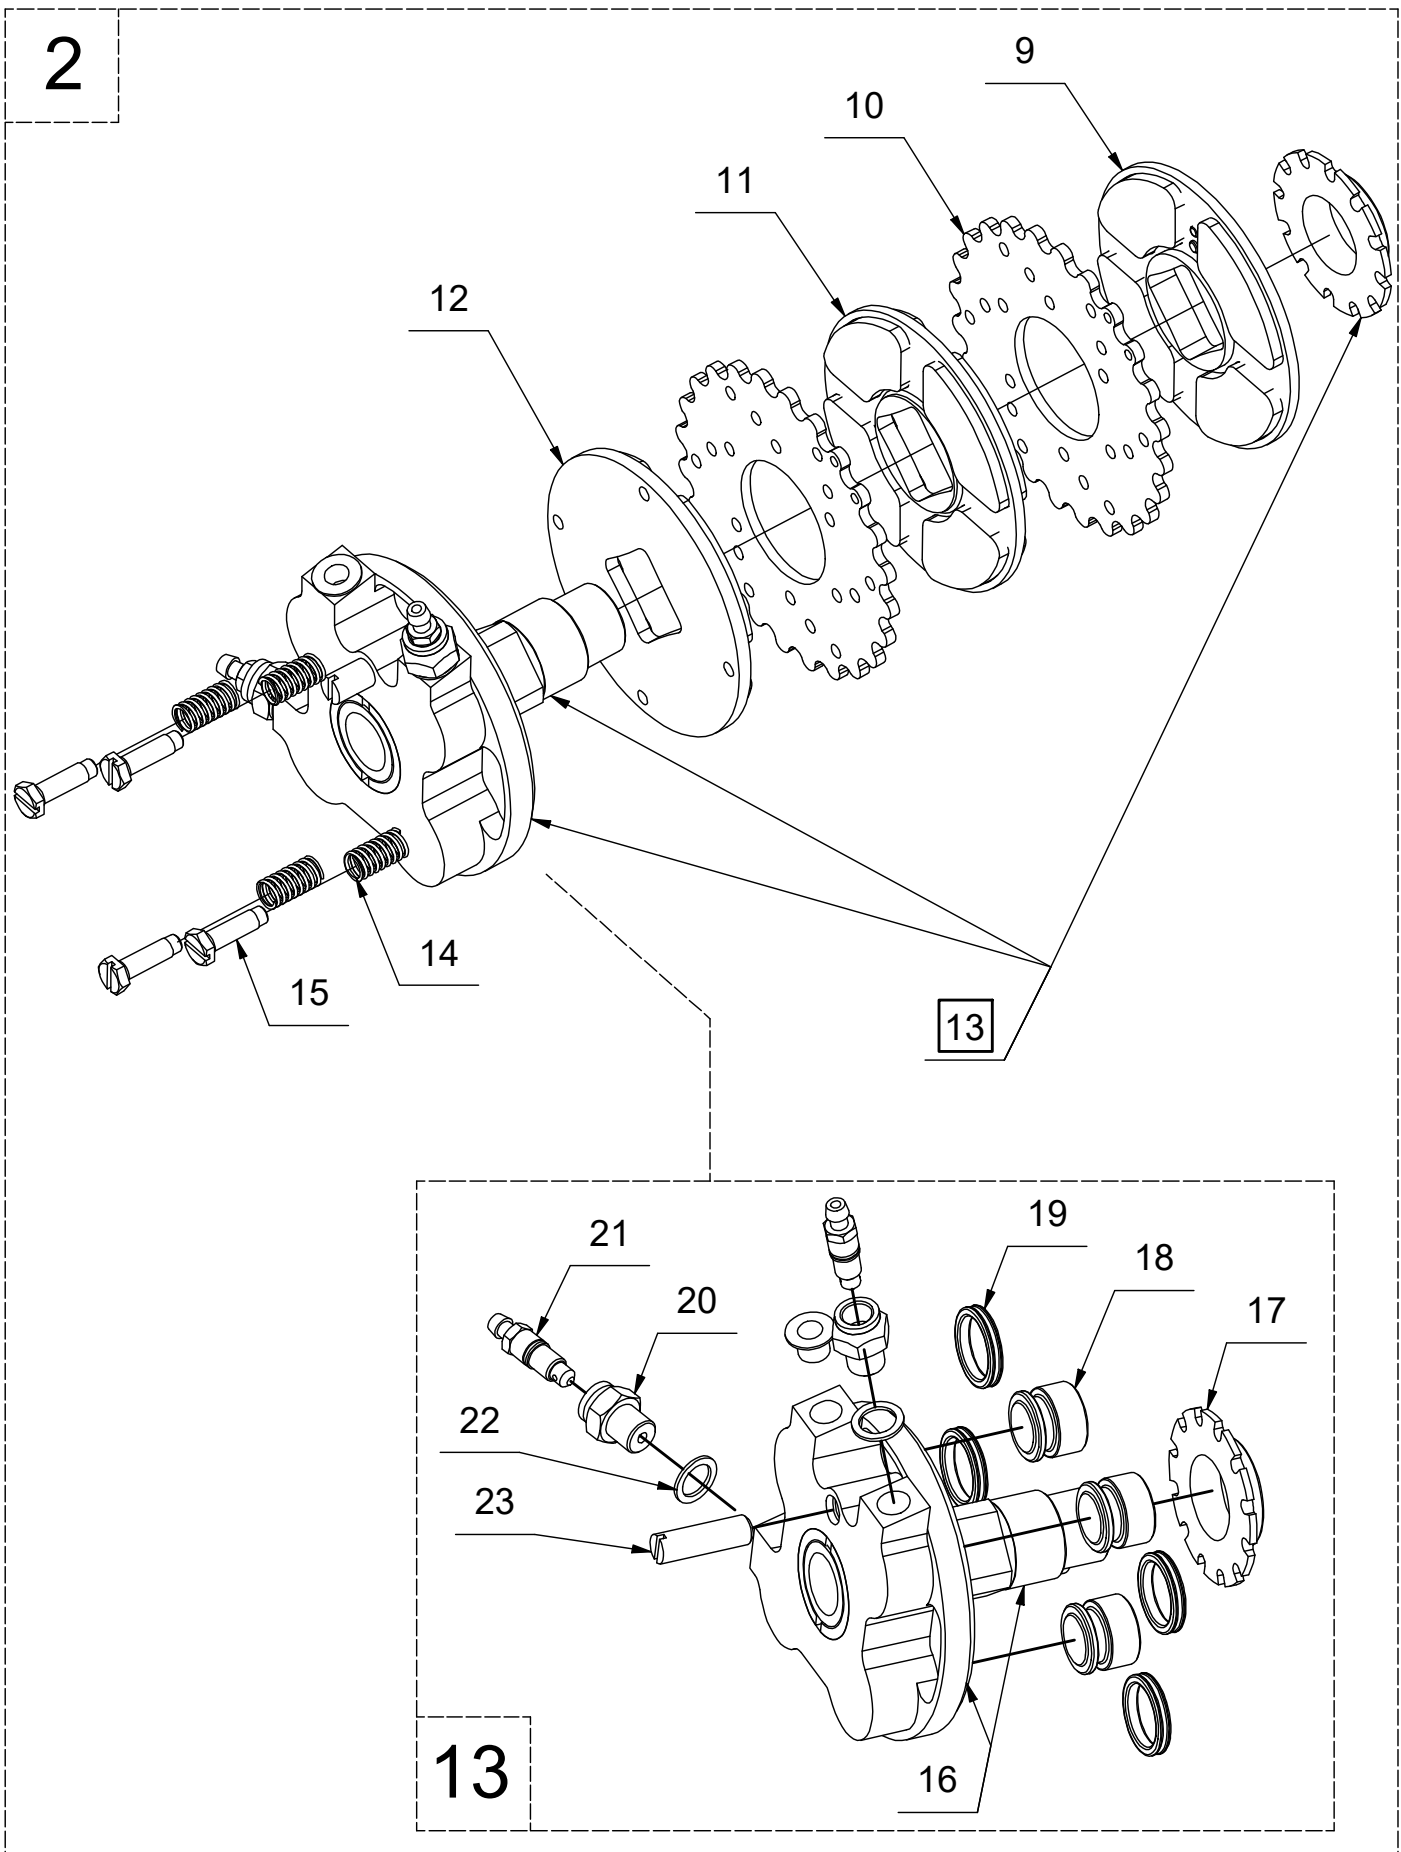

Náhradní díly

K-204V-000L Disk 4" s brzdou, bez hřídele

Poz.	Název	Katalogové číslo	ks
1	Disk kola 4" úplný - do vidlice	K-204V-100	1
2	Brzda 4" do vidlice úplná levá	K-304V-000L	1

Poz.	Název	Katalogové číslo	ks
3	Disk 4" - vnější polovina	K-204V-101	1
4	Disk 4" - vnitřní polovina	K-204A-102	1
5	Rozpěra ložisek	K-204V-102	1
6	Ložisko	6201 - 2RS	1
7	Ložisko	6002 - 2RS	1
8	Šroub	M6x25 DIN 912 / 8.8	5

Náhradní díly

K-204V-000L Disk 4" s brzdou, bez hřídele

Náhradní díly

K-204V-000L Disk 4" s brzdou, bez hřídele

Poz.	Název	Katalogové číslo	ks
9	Lamela opěrná úplná	K-304A-500	1
10	Brzdový kotouč	K-304A-209	2
11	Lamela střední úplná	K-304A-400	1
12	Lamela hlavní úplná	K-304A-300	1
13	Štít brzdy kompletní levý	K-304V-200	1
14	Vratná pružina	K-507A-001	4
15	Šroub destičky M5x20	K-304A-210	4
16	Štít brzdy 4" levý + čep brzdových lamel	K-304A-201 + K-304V-101	1
17	Seřizovací matice M24x2	K-304A-105	1
18	Píst pr. 19 mm	K-304A-104	4
19	O - kroužek dvoubřítý	D19	4
20	Šroubení odvzdušňovacího šroubu	K-505A-002	2
21	Odvzdušňovací šroub M7 - kompletní	K-505A-100	2
22	Cu podložka	D10x14x1	2
23	Aretační čep	K-306A-205	1