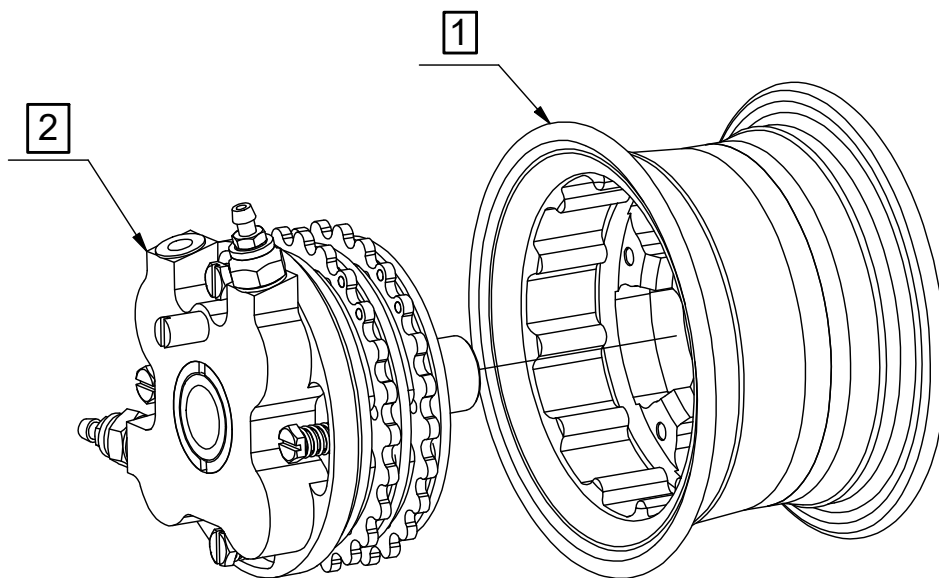

Náhradní díly

K-204V-000L Disk 4" s brzdou, bez hřídele

Poz.	Název	Katalogové číslo	ks
1	Disk kola 4" úplný - do vidlice	K-204V-100	1
2	Brzda 4" do vidlice úplná levá	K-304V-000L	1

Poz.	Název	Katalogové číslo	ks
3	Disk 4" - vnější polovina	K-204V-101	1
4	Disk 4" - vnitřní polovina	K-204A-102	1
5	Rozpěra ložisek	K-204V-102	1
6	Ložisko	6201 - 2RS	1
7	Ložisko	6002 - 2RS	1
8	Šroub	M6x25 DIN 912 / 8.8	5

Náhradní díly

K-204V-000L Disk 4" s brzdou, bez hřídele

Náhradní díly

K-204V-000L Disk 4" s brzdou, bez hřídele

Poz.	Název	Katalogové číslo	ks
9	Lamela opěrná úplná	K-304A-500	1
10	Brzdový kotouč	K-304A-209	2
11	Lamela střední úplná	K-304A-400	1
12	Lamela hlavní úplná	K-304A-300	1
13	Štít brzdy kompletní levý	K-304V-200	1
14	Vratná pružina	K-507A-001	4
15	Šroub destičky M5x20	K-304A-210	4
16	Štít brzdy 4" levý + čep brzdových lamel	K-304A-201 + K-304V-101	1
17	Seřizovací matice M24x2	K-304A-105	1
18	Píst pr. 19 mm	K-304A-104	4
19	O - kroužek dvoubřítý	D19	4
20	Šroubení odvzdušňovacího šroubu	K-505A-002	2
21	Odvzdušňovací šroub M7 - kompletní	K-505A-100	2
22	Cu podložka	D10x14x1	2
23	Aretační čep	K-306A-205	1