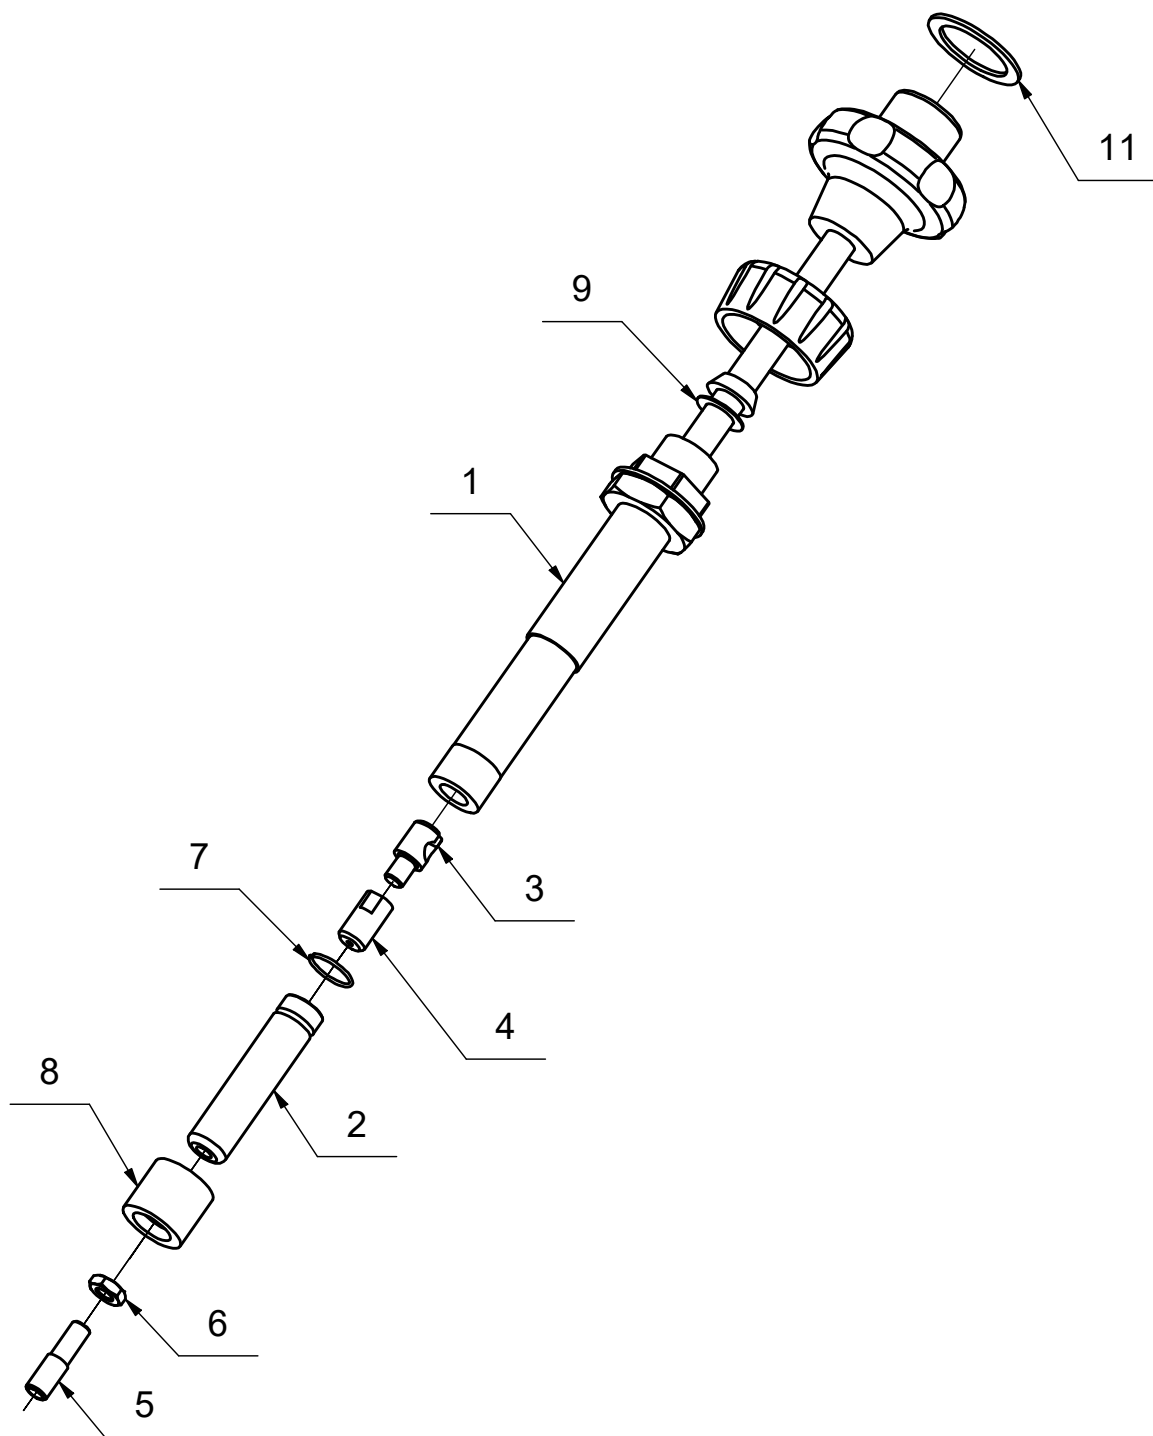

Náhradní díly K-820A-000

Šroubové ovládání plynu pro jeden karburátor

Poz.	Název	Katalogové číslo	ks
1	Ovladač	-	1
2	Opěra bowdenu	K-820A-001	1
3	Uchycení táhla - úprava	K-820A-002	1
4	Převlečná matice lanka	K-820A-003	1
5	Seřizovací šroub bowdenů	K-810A-003	1
6	Matice nízká	DIN 439B / M6	2
7	Kroužek matice	K-820A-004	1
8	Převlečná matice	K-820A-005	1
9	Podložka proti vyšroubování	K-820A-008	1
10	Matice obalu	K-820A-007	1
11	Krytka ovladače	K-820A-006	1