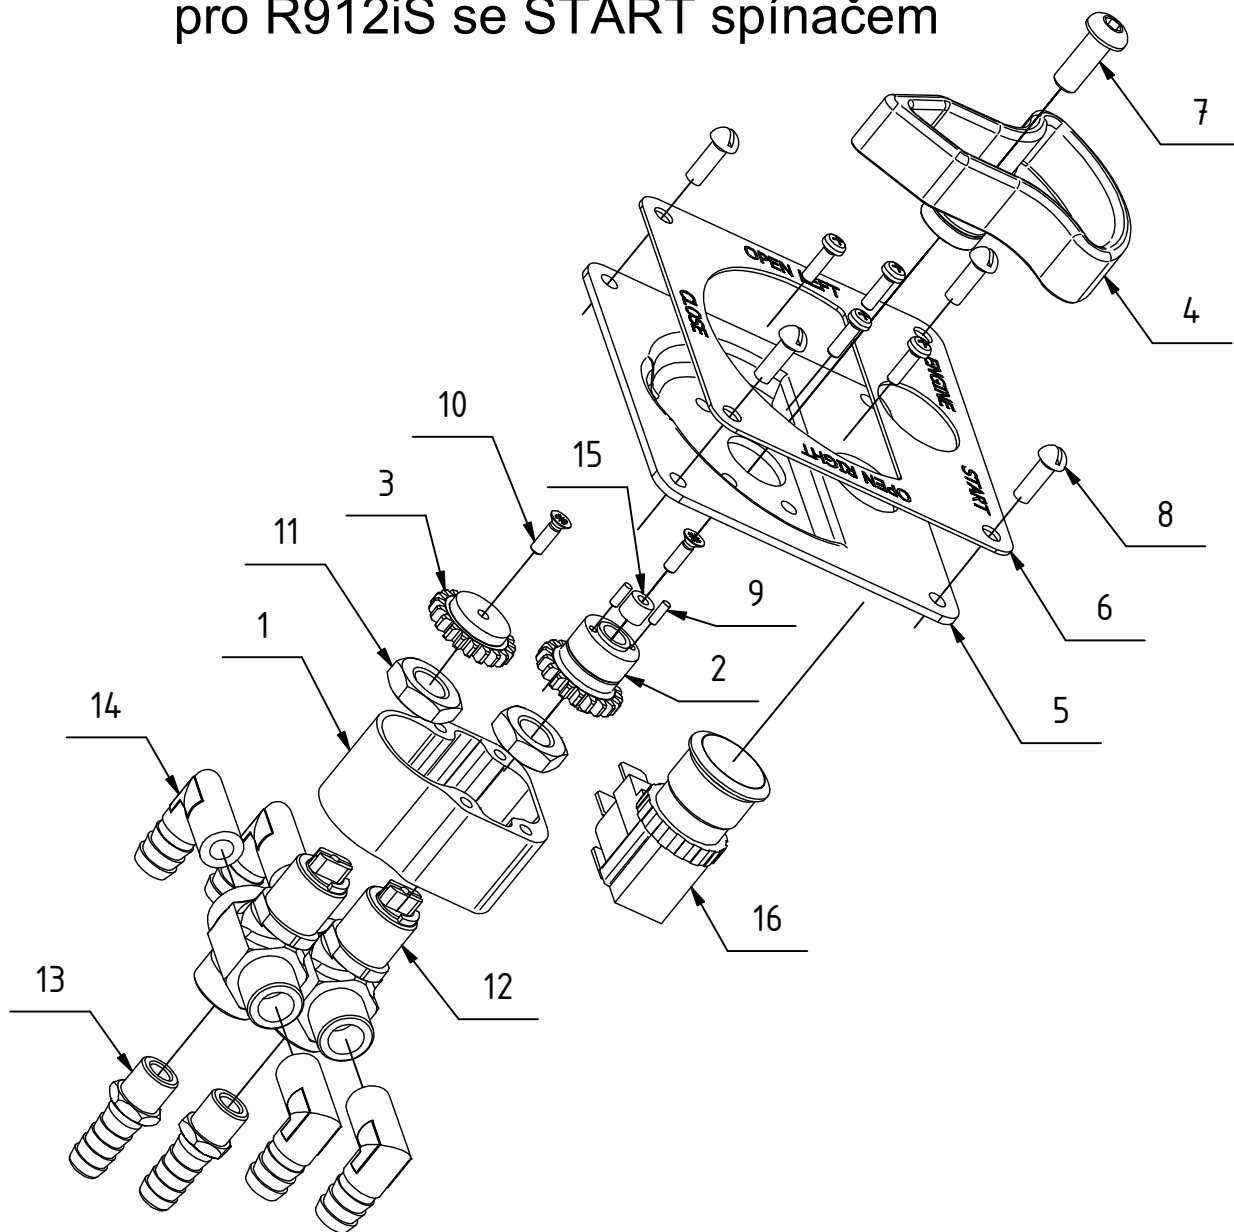

Náhradní díly

K-543V-000 Třícestný palivový kohout I-0-I pro R912iS se START spínačem

Poz.	Název	Katalogové číslo	ks
1	Obal převodu	K-543V-001	1
2	Ozubené kolo hlavní	K-523V-002	1
3	Ozubené kolo II	K-523V-003	1
4	Páčka ventilu	K-523V-004	1
5	Miska ventilu	K-523V-005	1
6	Rámeček ventilu	K-503V-002	1
7	Šroub s půl.hlavou a vnitř.šest.	ISO 7380 / A2 / M6x16	1
8	Šroub becher	DIN 500 / A2 / M4x12	4
9	Ložisková jehla D2x6,3	-	2
10	Šroub M3x10	-	2
11	Matice ventilu	-	2
12	Ventil - úprava	K-503V-004	2
13	Přípojka přímá na hadici pr. 8 mm	K-523V-006	2
14	Přípojka úhlová na hadici pr. 8 mm	K-130-55-9-1/8	4
15	Vložka Helicoil M6x5	-	1
16	START spínač	TS-001	1
17	Šroub M4x8 - černý	DIN 7985H	4