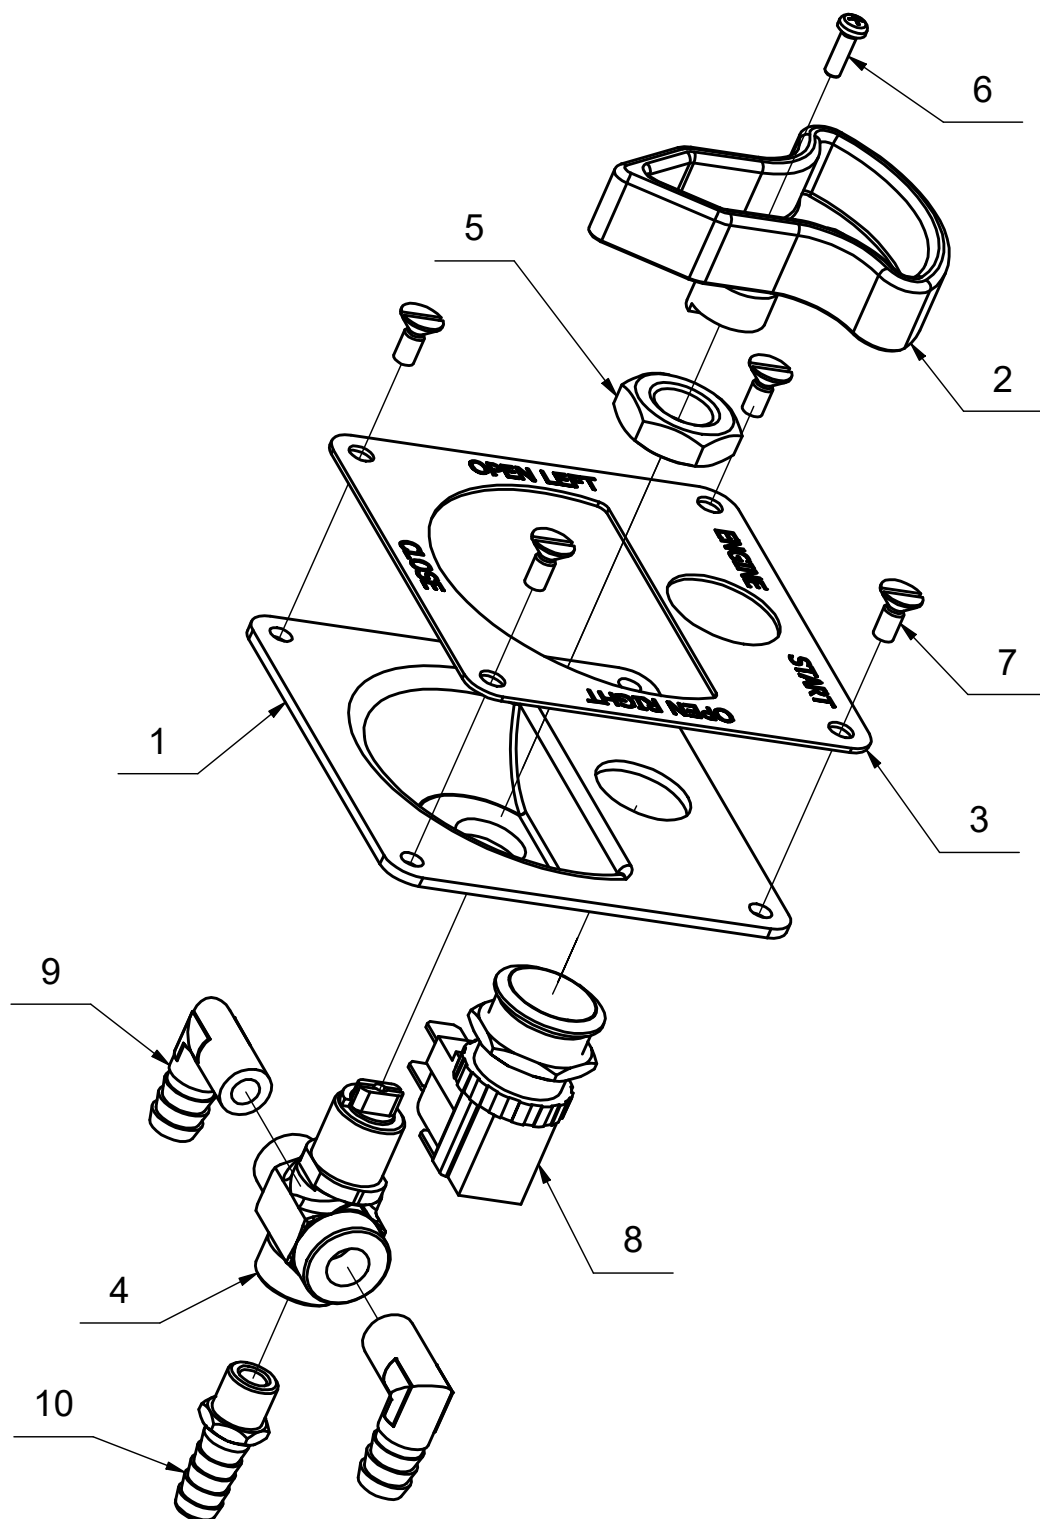

Náhradní díly K-513V-000 Třícestný palivový kohout I-0-I se START spínačem

Poz.	Název	Katalogové číslo	ks
1	Miska ventilu	K-513V-001	1
2	Páčka ventilu	K-513V-002	1
3	Rámeček ventilu	K-513V-003	1
4	Ventil - úprava	K-503V-004	1
5	Matice ventilu	-	1
6	Šroub M3x10	-	1
7	Šroub becher M4x12	DIN 500/A2/M4x12	4
8	START spínač	TS-001	1
9	Přípojka úhlová pro hadici pr. 8 mm	K-130-55-9-1/8	2
10	Přípojka přímá pro hadici pr. 8 mm	K-523V-006	1