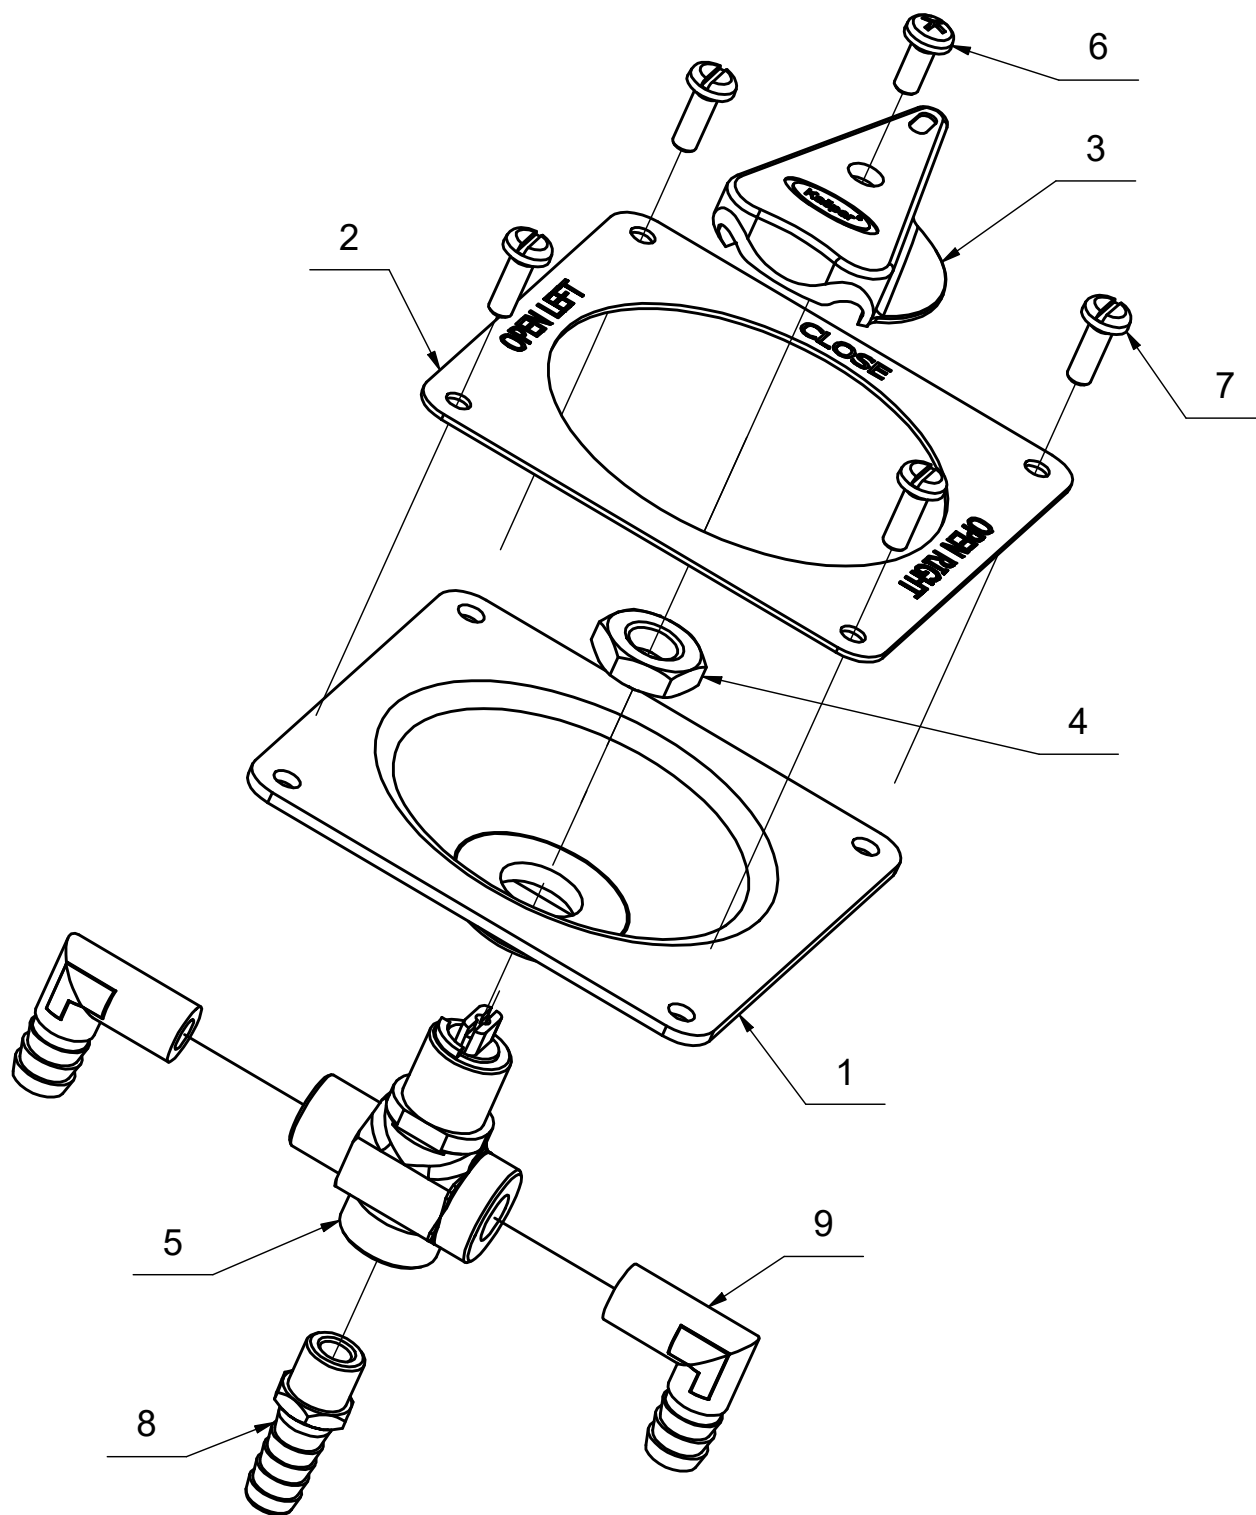

## K-503V-000-var.A Třícestný palivový kohout I-0-I

Poz.	Název	Katalogové číslo	ks
1	Miska ventilu	K-503V-001	1
2	Rámeček ventilu	K-503V-002	1
3	Páčka ventilu	K-503V-009	1
4	Matice ventilu	-	1
5	Ventil - úprava	K-503V-004	1
6	Šroub M3x10	-	1
7	Šroub becher	DIN 500/A2/M4x12	4
8	Přípojka přímá pro hadici pr. 8 mm	K-130-40-9-1/8	1
9	Přípojka úhlová pro hadici pr. 8 mm	K-130-55-9-1/8	2