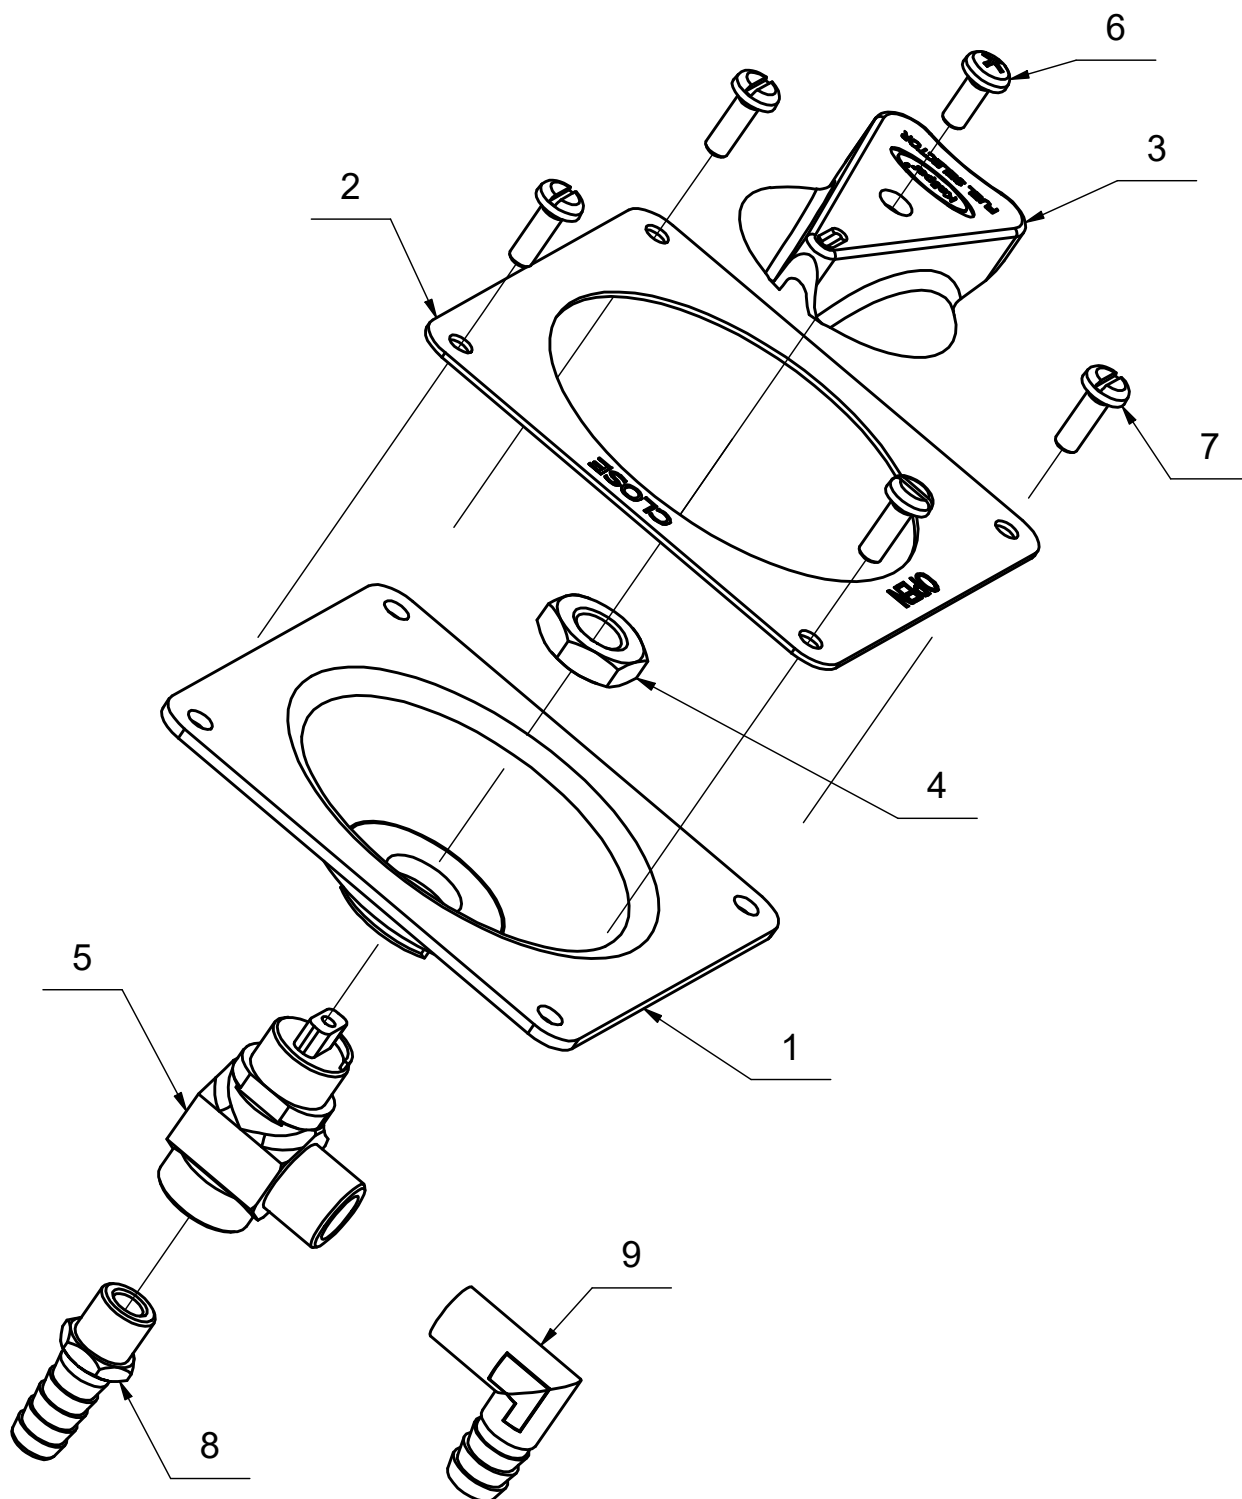

Náhradní díly

K-502V-000 Dvoucestný palivový kohout I-0

Poz.	Název	Katalogové číslo	ks
1	Miska ventilu	K-503V-001	1
2	Rámeček ventilu	K-502V-001	1
3	Páčka ventilu	K-502V-003	1
4	Matice ventilu	-	1
5	Ventil - úprava	K-458A-006	1
6	Šroub M3x10	-	1
7	Šroub becher M4x12	DIN 500/A2/M4x12	4
8	Přímé šroubení pro hadici pr.8 mm	K-130-40-9-1/8	1
9	Úhlové šroubení pro hadici pr.8 mm	K-130-55-9-1/8	1