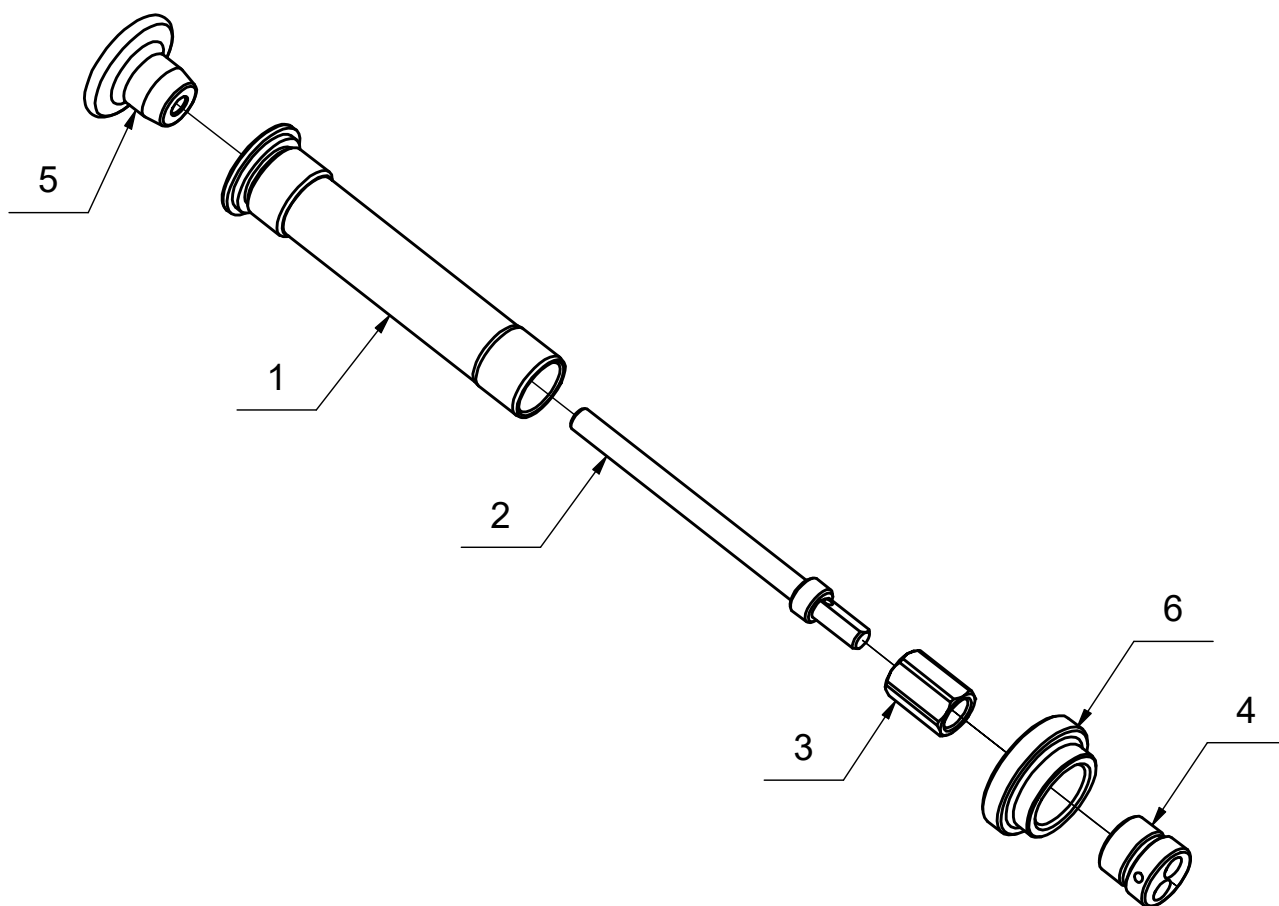

Náhradní díly K-703A-000 Ovládání sytiče

Poz.	Název	Katalogové číslo	ks
1	Těleso ovládání sytiče	K-703A-001	1
2	Táhlo sytiče	K-703A-002	1
3	Převlečná matice	K-703A-003	1
4	Opěra bowdenů	K-703A-004	1
5	Ovladač	K-703A-005	1
6	Matice	K-703A-006	1