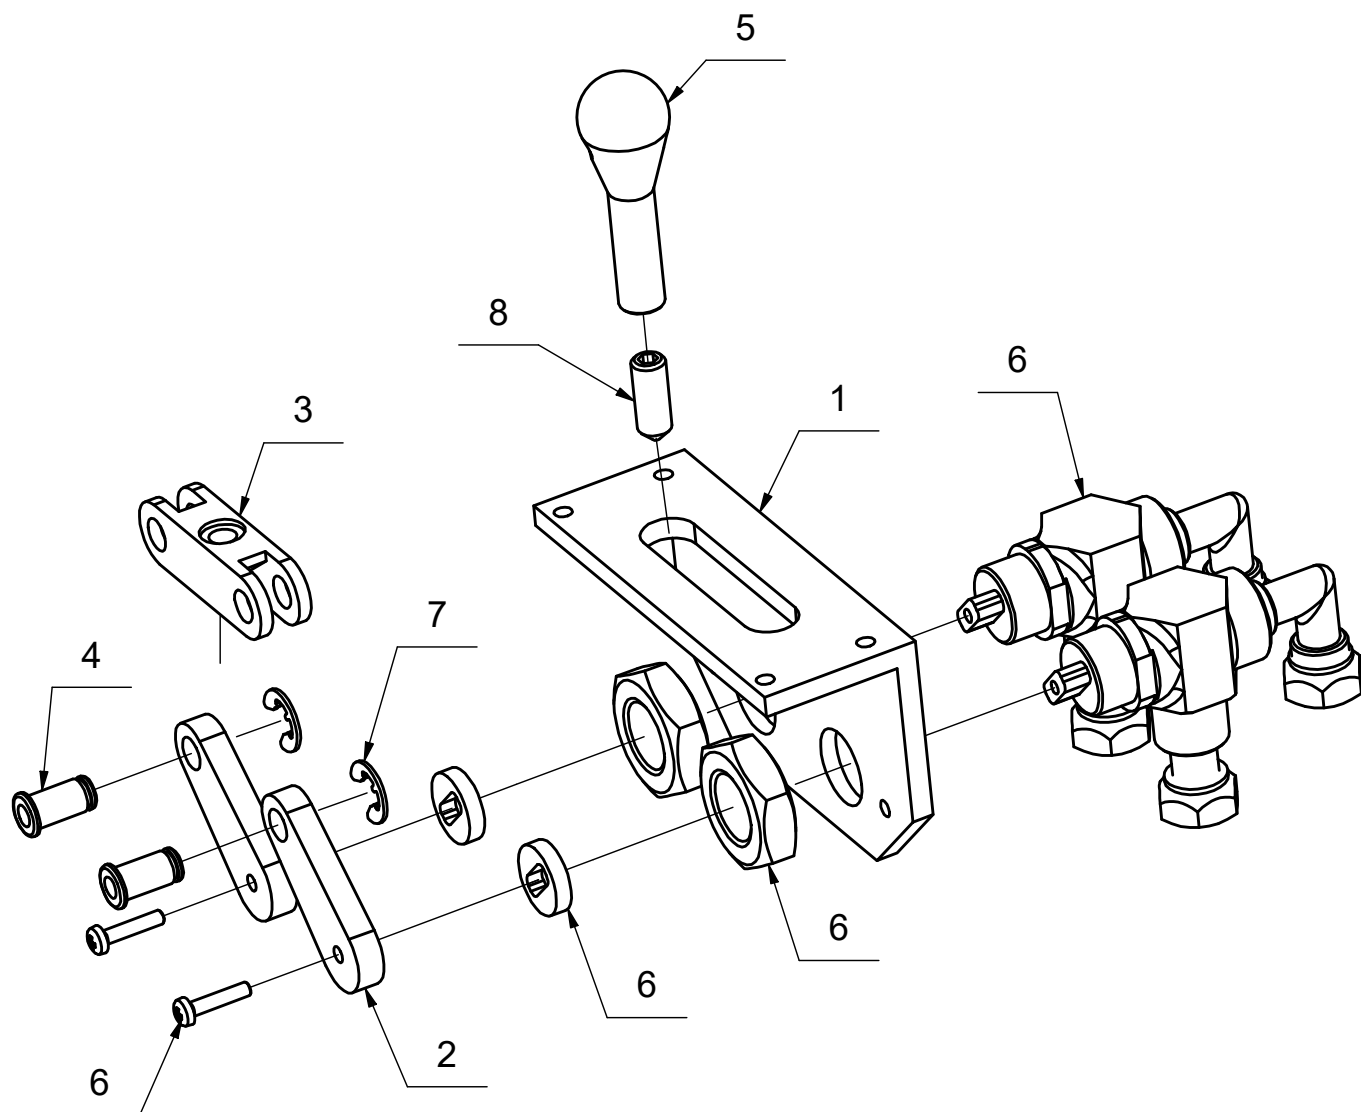

# Náhradní díly K-458B-000

## Ruční brzda pro válce na pedál

Poz.	Název	Katalogové číslo	ks
1	Držák ventilů	K-458A-001	1
2	Páčka ventilu	K-458A-002	2
3	Spojka páček	K-458A-003	1
4	Čep	K-458A-004	2
5	Páka parkovací brzdy	K-458A-005	1
6	Úprava ventilu	K-458A-006	2
7	Pojistný třmenový kroužek	DIN 6799 / D5 / A2	2
8	Stavěcí šroub černý	M6x16 / DIN 914	1