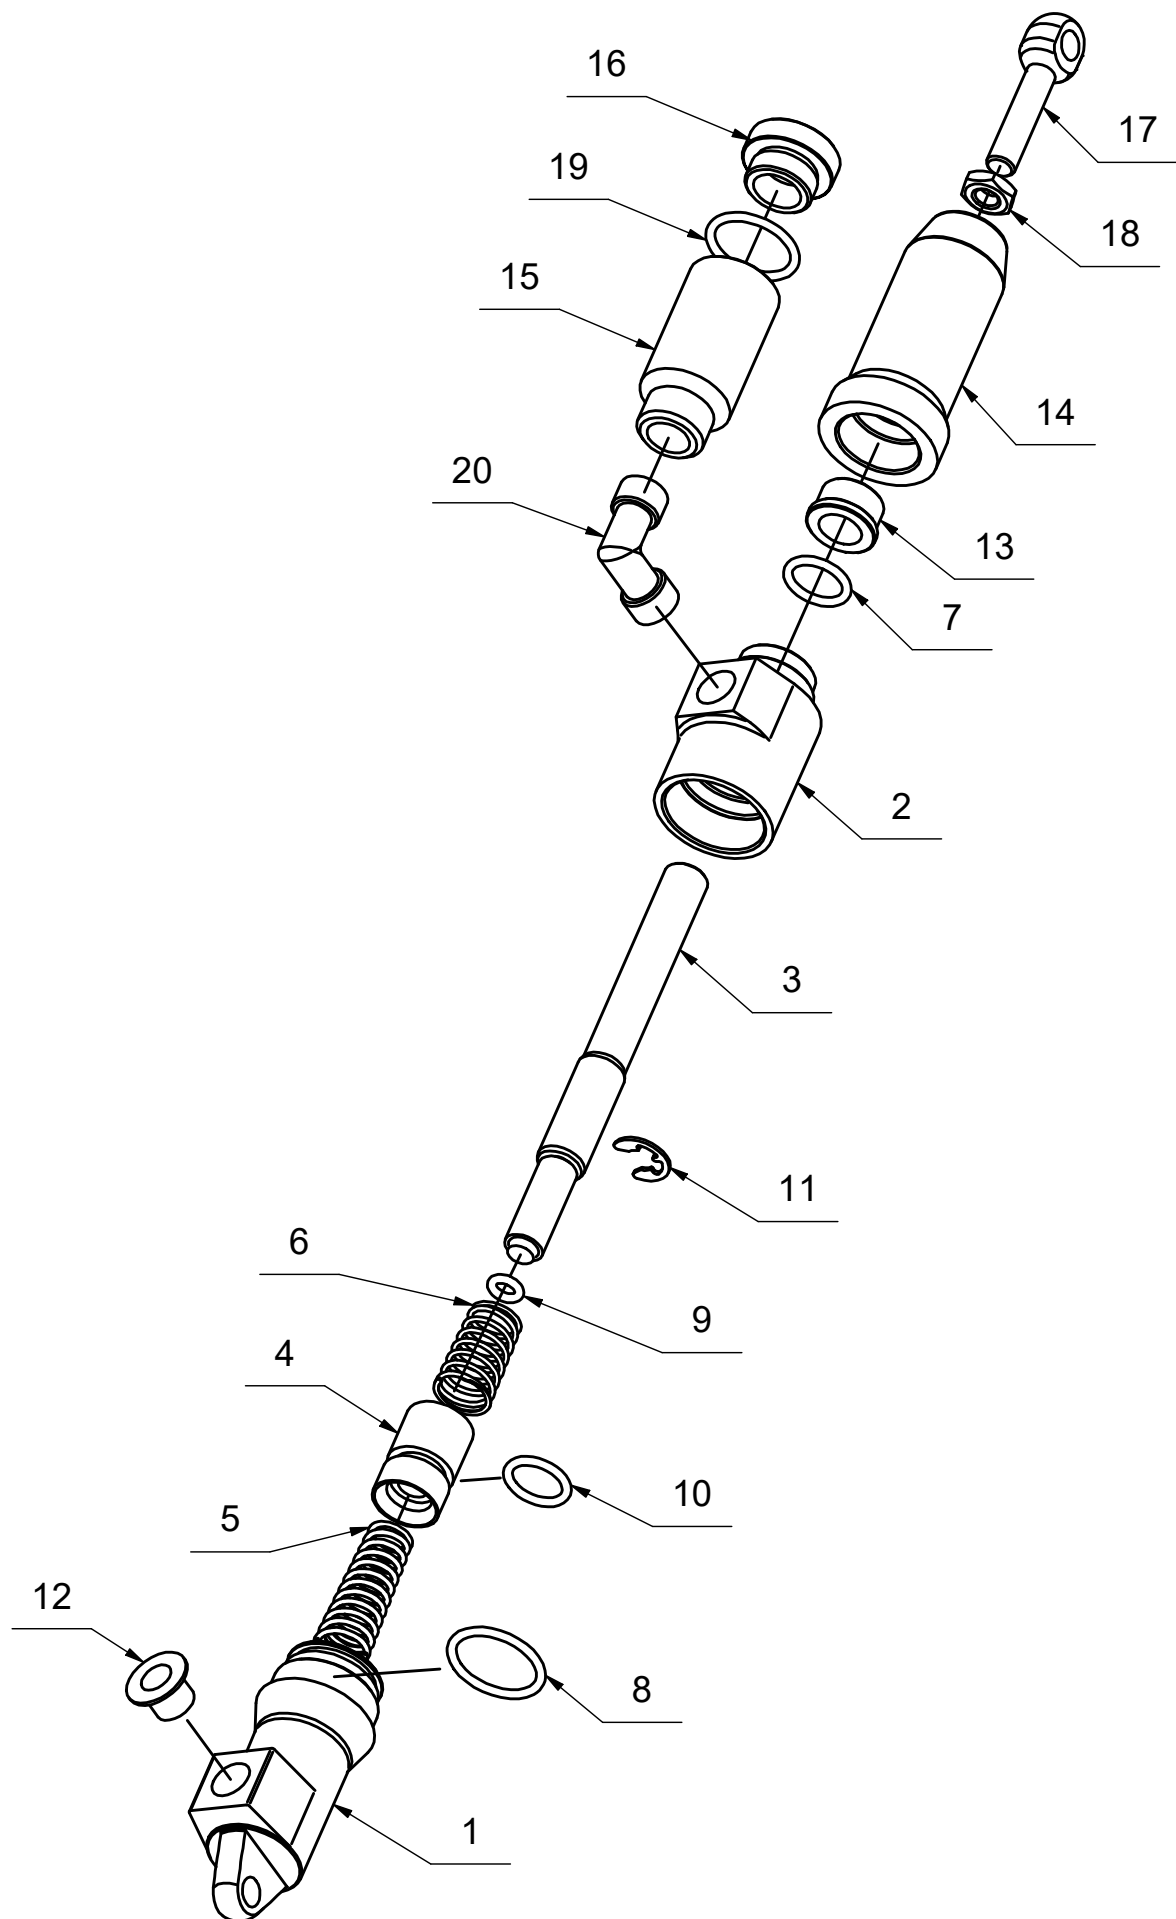

Náhradní díly K-423B-000

Hlavní brzdový válec D14 na pedál s nádobkou, otevřený

Náhradní díly K-423B-000

Hlavní brzdový válec D14 na pedál s nádobkou, otevřený

Poz.	Název	Katalogové číslo	ks
1	Válec Ø14	K-423B-001	1
2	Nádobka válce FD-comp.	K-423B-002	1
3	Tlačná uzavírací tyčka	K-423B-006	1
4	Píst Ø14	K-414B-011	1
5	Pružina tlačná kuželová	K-404A-005	1
6	Pružina tlačná kuželová horní	K-413B-006	1
7	Ó-kroužek	EPDM 70 / 10x1,5	1
8	Ó-kroužek	EPDM 70 / 17x1,5	1
9	Ó-kroužek	EPDM 80 / 4x2	1
10	Ó-kroužek	EPDM 70 / 10x2	1
11	Pojistný třmenový kroužek	DIN 6799/D6	1
12	Plastová ucpávka	-	1
13	Pouzdro vedení	K-423B-008	1
14	Vedení tyčky	K-423B-007	1
15	Nádobka	K-423B-009	1
16	Víčko nádoby	K-423B-010	1
17	Oko táhla	K-405A-003	1
18	Matice	M6 / DIN439	1
19	Ó-kroužek	EPDM 70 / 16x1	1
20	Úhlové šroubení	K-210-280-O	1