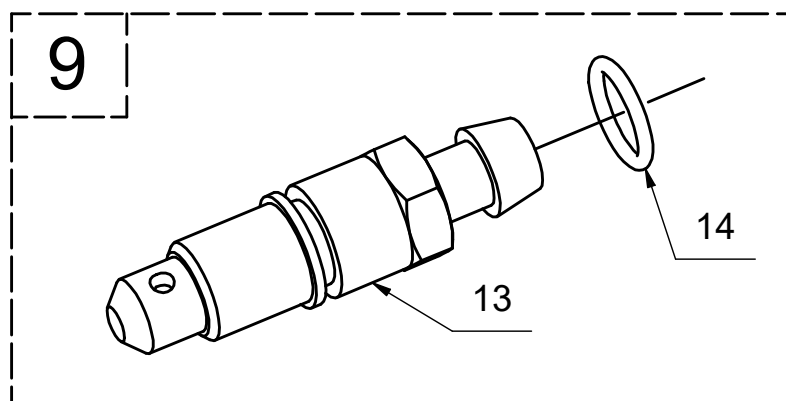

Náhradní díly K-405A-000R

Hlavní brzdový válec D14 na pedál-PRAVÝ, nastavitelný, uzavřený

Poz.	Název	Katalogové číslo	ks
1	Válec pravý 14	K-404A-001P	1
2	Pružina tlačná kuželová	K-404A-005	1
3	Píst pr.14	K-404A-006	1
4	Vedení	K-404A-003	1
5	Pojistná podložka	DIN 6799 - 6	1
6	Pružný pojistný kroužek	DIN 472 - 22x1	1
7	Táhlo šroubovací	K-405A-002	1
8	Oko táhla	K-405A-003	1
9	Odvzdušňovací ventil	K-505A-100	1
10	Šestihranná matice	DIN 439 - M6	1
11	O-kroužek 10x2,5	-	1
12	Plastová ucpávka	-	1

Poz.	Název	Katalogové číslo	ks
13	Odvzdušňovací ventil	K-505A-101	1
14	O-kroužek	6x1 EPDM	1