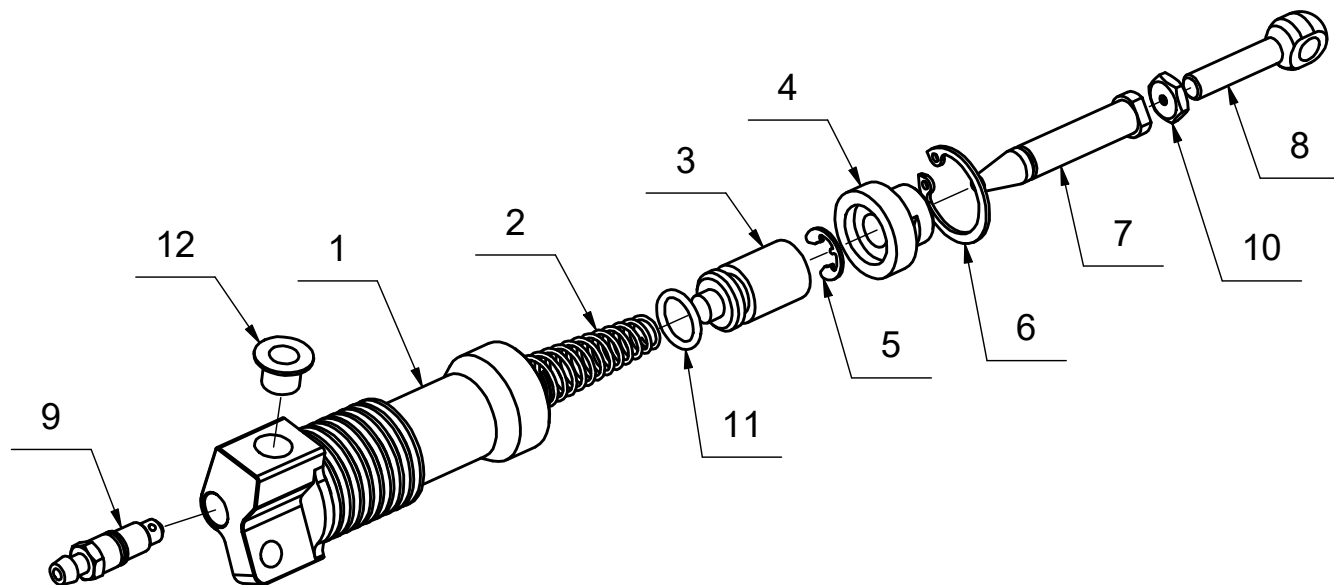

Náhradní díly K-405A-000R

Hlavní brzdový válec D14 na pedál-PRAVÝ, nastavitelný, uzavřený

Poz.	Název	Katalogové číslo	ks
1	Válec pravý 14	K-404A-001P	1
2	Pružina tlačná kuželová	K-404A-005	1
3	Píst pr.14	K-404A-006	1
4	Vedení	K-404A-003	1
5	Pojistná podložka	DIN 6799 - 6	1
6	Pružný pojistný kroužek	DIN 472 - 22x1	1
7	Táhlo šroubovací	K-405A-002	1
8	Oko táhla	K-405A-003	1
9	Odvzdušňovací ventil	K-505A-100	1
10	Šestihranná matice	DIN 439 - M6	1
11	O-kroužek 10x2,5	-	1
12	Plastová ucpávka	-	1

Poz.	Název	Katalogové číslo	ks
13	Odvzdušňovací ventil	K-505A-101	1
14	O-kroužek	6x1 EPDM	1