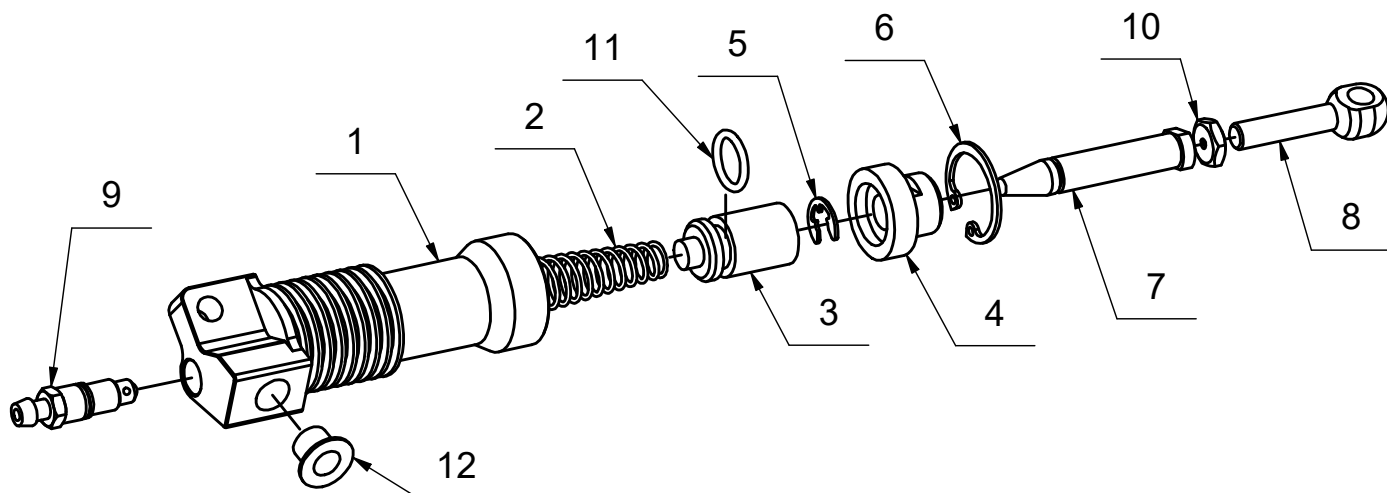

# Náhradní díly K-405A-000L

## Hlavní brzdový válec D14 na pedál-LEVÝ, nastavitelný, uzavřený

Poz.	Název	Katalogové číslo	ks
1	Válec levý 14	K-404A-001L	1
2	Pružina tlačná kuželová	K-404A-005	1
3	Píst pr.14	K-404A-006	1
4	Vedení	K-404A-003	1
5	Pojistná podložka	DIN 6799 - 6	1
6	Pružný pojistný kroužek	DIN 472 - 22x1	1
7	Táhlo šroubovací	K-405A-002	1
8	Oko táhla	K-405A-003	1
9	Odvzdušňovací ventil	K-505A-100	1
10	Šestihranná matice	DIN 439 - M6	1
11	O-kroužek 10x2,5	-	1
12	Plastová ucpávka	-	1

Poz.	Název	Katalogové číslo	ks
13	Odvzdušňovací ventil	K-505A-101	1
14	O-kroužek	6x1 EPDM	1