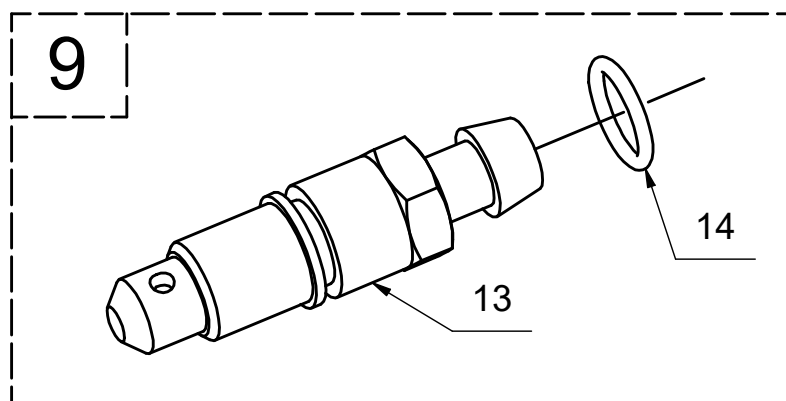

# Náhradní díly K-405A-000L

## Hlavní brzdový válec D14 na pedál-LEVÝ, nastavitelný, uzavřený

Poz.	Název	Katalogové číslo	ks
1	Válec levý 14	K-404A-001L	1
2	Pružina tlačná kuželová	K-404A-005	1
3	Píst pr.14	K-404A-006	1
4	Vedení	K-404A-003	1
5	Pojistná podložka	DIN 6799 - 6	1
6	Pružný pojistný kroužek	DIN 472 - 22x1	1
7	Táhlo šroubovací	K-405A-002	1
8	Oko táhla	K-405A-003	1
9	Odvzdušňovací ventil	K-505A-100	1
10	Šestihranná matice	DIN 439 - M6	1
11	O-kroužek 10x2,5	-	1
12	Plastová ucpávka	-	1

Poz.	Název	Katalogové číslo	ks
13	Odvzdušňovací ventil	K-505A-101	1
14	O-kroužek	6x1 EPDM	1