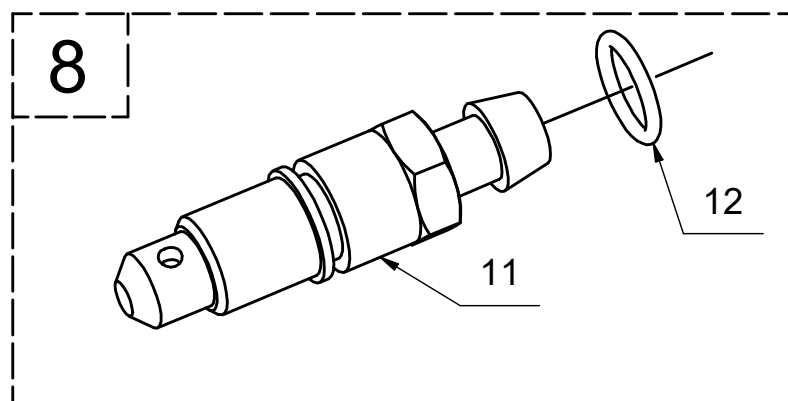

Náhradní díly K-404A-000R

Hlavní brzdový válec D14 na pedál-PRAVÝ, uzavřený

Poz.	Název	Katalogové číslo	ks
1	Válec pravý 14	K-404A-001P	1
2	Pružina tlačná kuželová	K-404A-005	1
3	Píst pr.14	K-404A-006	1
4	Vedení	K-404A-003	1
5	Táhlo	K-404A-002	1
6	Pojistná podložka	DIN 6799 - 6	1
7	Pružný pojistný kroužek	DIN 472 - 22x1	1
8	Odvzdušňovací ventilek	K-505A-100	1
9	O-kroužek 10x2,5	-	1
10	Plastová ucpávka	-	1

Poz.	Název	Katalogové číslo	ks
11	Odvzdušňovací ventilek	K-505A-101	1
12	O-kroužek	6x1 EPDM	1