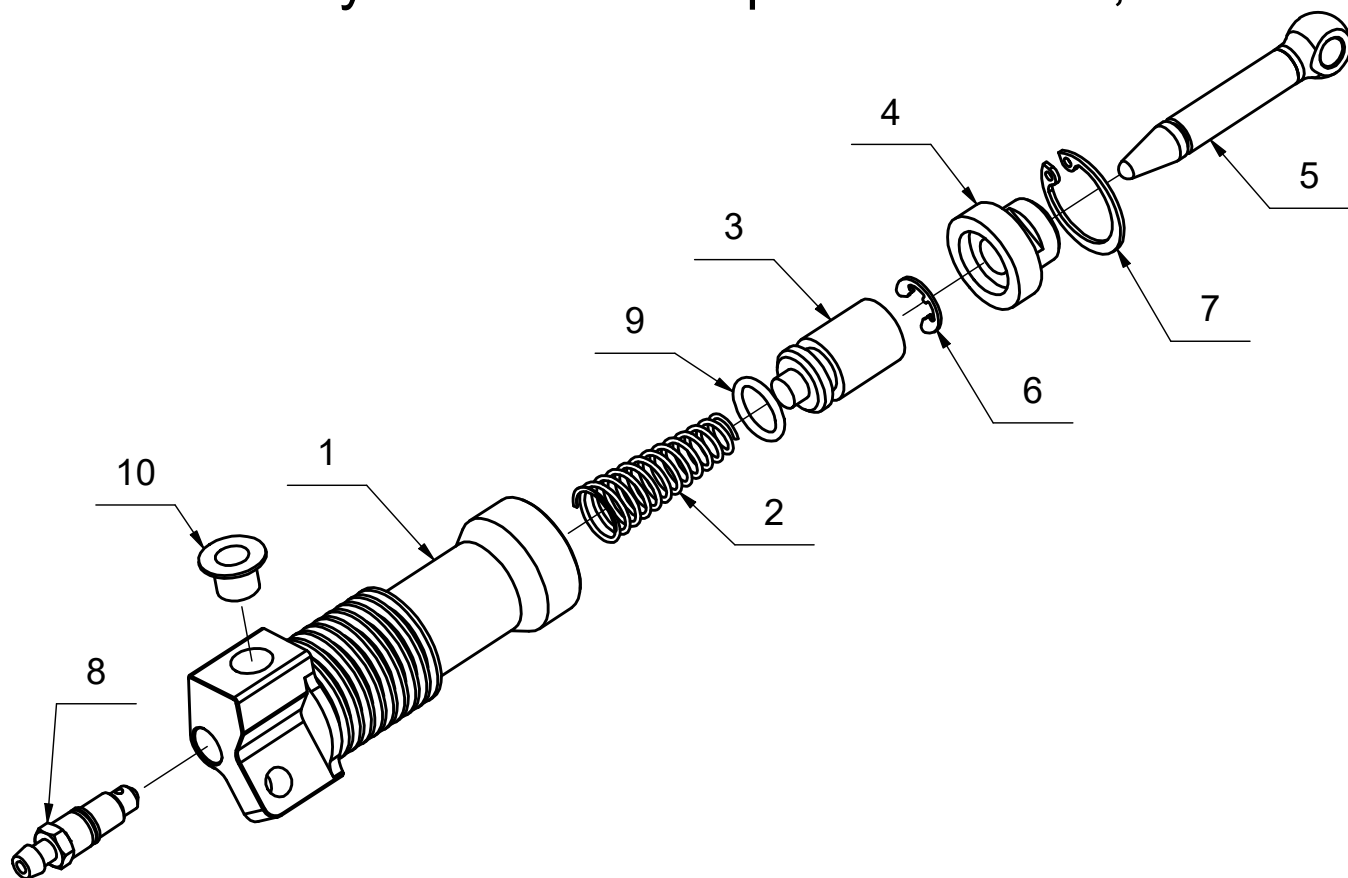

Náhradní díly K-404A-000R

Hlavní brzdový válec D14 na pedál-PRAVÝ, uzavřený

Poz.	Název	Katalogové číslo	ks
1	Válec pravý 14	K-404A-001P	1
2	Pružina tlačná kuželová	K-404A-005	1
3	Píst pr.14	K-404A-006	1
4	Vedení	K-404A-003	1
5	Táhlo	K-404A-002	1
6	Pojistná podložka	DIN 6799 - 6	1
7	Pružný pojistný kroužek	DIN 472 - 22x1	1
8	Odvzdušňovací ventilek	K-505A-100	1
9	O-kroužek 10x2,5	-	1
10	Plastová ucpávka	-	1

Poz.	Název	Katalogové číslo	ks
11	Odvzdušňovací ventilek	K-505A-101	1
12	O-kroužek	6x1 EPDM	1