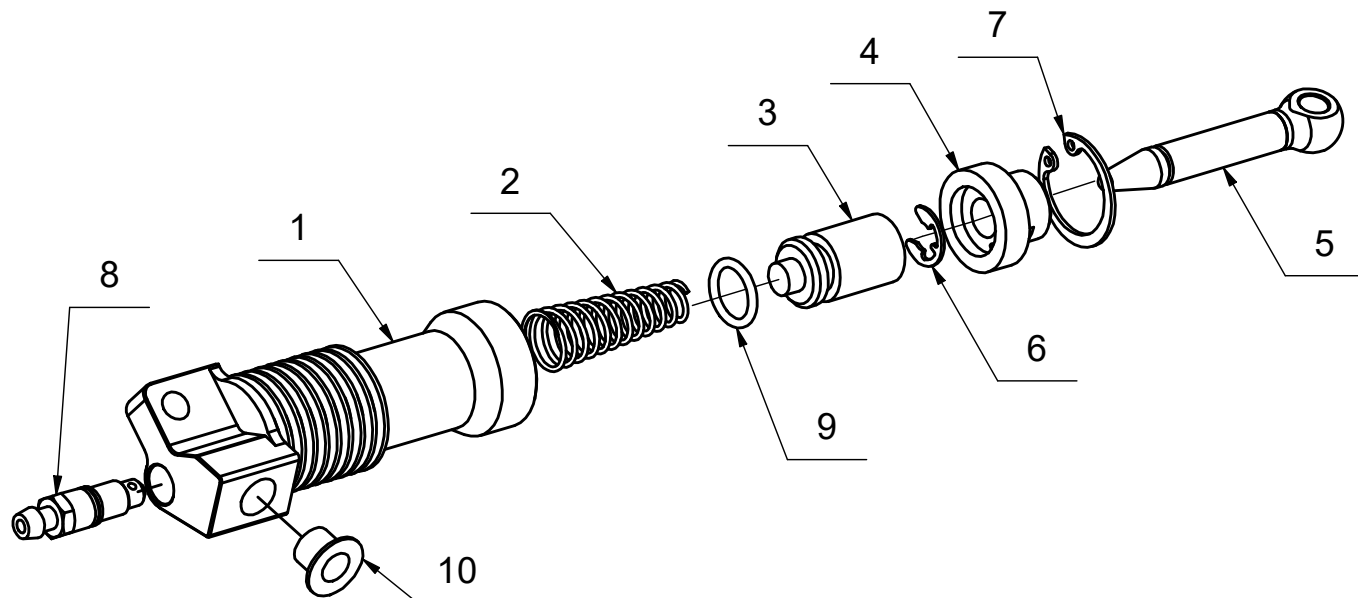

# Náhradní díly K-404A-000L

## Hlavní brzdový válec D14 na pedál-LEVÝ, uzavřený

Poz.	Název	Katalogové číslo	ks
1	Válec levý 14	K-404A-001L	1
2	Pružina tlačná kuželová	K-404A-005	1
3	Píst pr.14	K-404A-006	1
4	Vedení	K-404A-003	1
5	Táhlo	K-404A-002	1
6	Pojistná podložka	DIN 6799 - 6	1
7	Pružný pojistný kroužek	DIN 472 - 22x1	1
8	Odvzdušňovací ventil	K-505A-100	1
9	O-kroužek 10x2,5	-	1
10	Plastová ucpávka	-	1

Poz.	Název	Katalogové číslo	ks
11	Odvzdušňovací ventil	K-505A-101	1
12	O-kroužek	6x1 EPDM	1