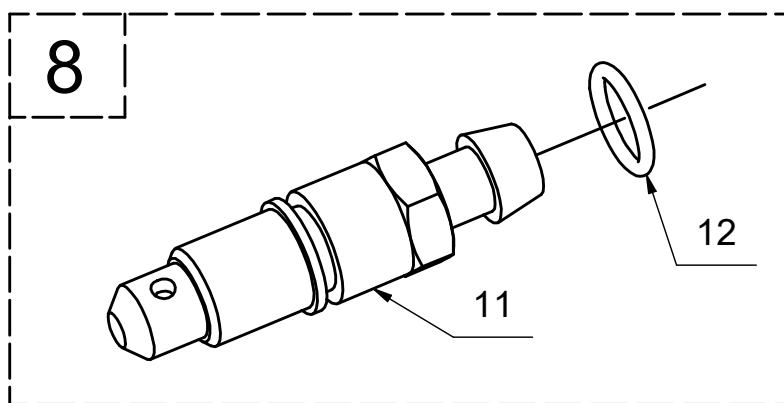

# Náhradní díly K-404A-000L

## Hlavní brzdový válec D14 na pedál-LEVÝ, uzavřený

Poz.	Název	Katalogové číslo	ks
1	Válec levý 14	K-404A-001L	1
2	Pružina tlačná kuželová	K-404A-005	1
3	Píst pr.14	K-404A-006	1
4	Vedení	K-404A-003	1
5	Táhlo	K-404A-002	1
6	Pojistná podložka	DIN 6799 - 6	1
7	Pružný pojistný kroužek	DIN 472 - 22x1	1
8	Odvzdušňovací ventil	K-505A-100	1
9	O-kroužek 10x2,5	-	1
10	Plastová ucpávka	-	1

Poz.	Název	Katalogové číslo	ks
11	Odvzdušňovací ventil	K-505A-101	1
12	O-kroužek	6x1 EPDM	1